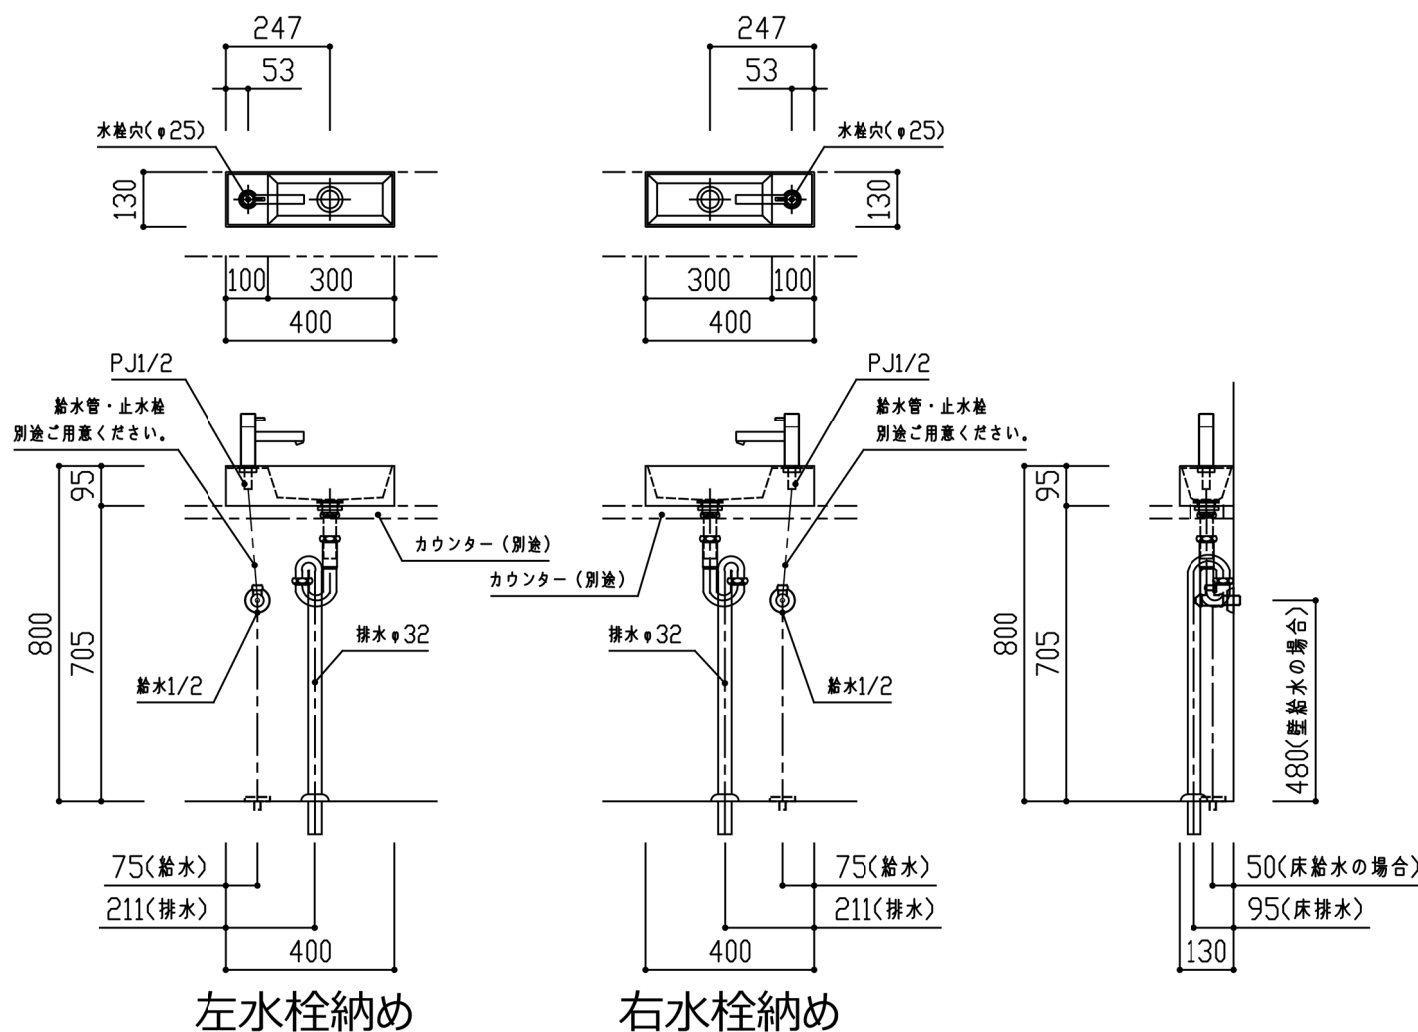

## Sトラップ

オンボード用カウンター開口  
手洗いボウルL/R共通

商品名	必須選択OP	品番	管理No
手洗い PICO LETO (ピコレット) オンボード Sトラップセット	水栓C ・ 金属Sトラップ	TRIB95P-NCS	10
	水栓F ・ 金属Sトラップ	TRIB95P-NFS	11
	水栓G ・ 金属Sトラップ	TRIB95P-NGS	12

名称	仕様	数量
手洗いボウル	人造大理石 ホワイト	1
排水金具 (目皿栓)	BS-320/32A <IMC> PF1・1/4	1
トラップセット	金属管 Sトラップセット G1・1/4 φ32	1
単水栓 (水栓C)	ML053 <ミタハバ> PJ1/2接続 単水栓	1
単水栓 (水栓F)	LFK612-107 <KVK> G1/2接続 単水栓	
自動水栓 (水栓G)	EY507-13 <SANEI> 1/2接続 単水自動水栓	

※水栓金具等の詳細につきましては、各製品の図面等をご参照ください。  
※止水栓・給水管は別途ご用意ください。

## 水栓C・F

※図は水栓Cを示す。