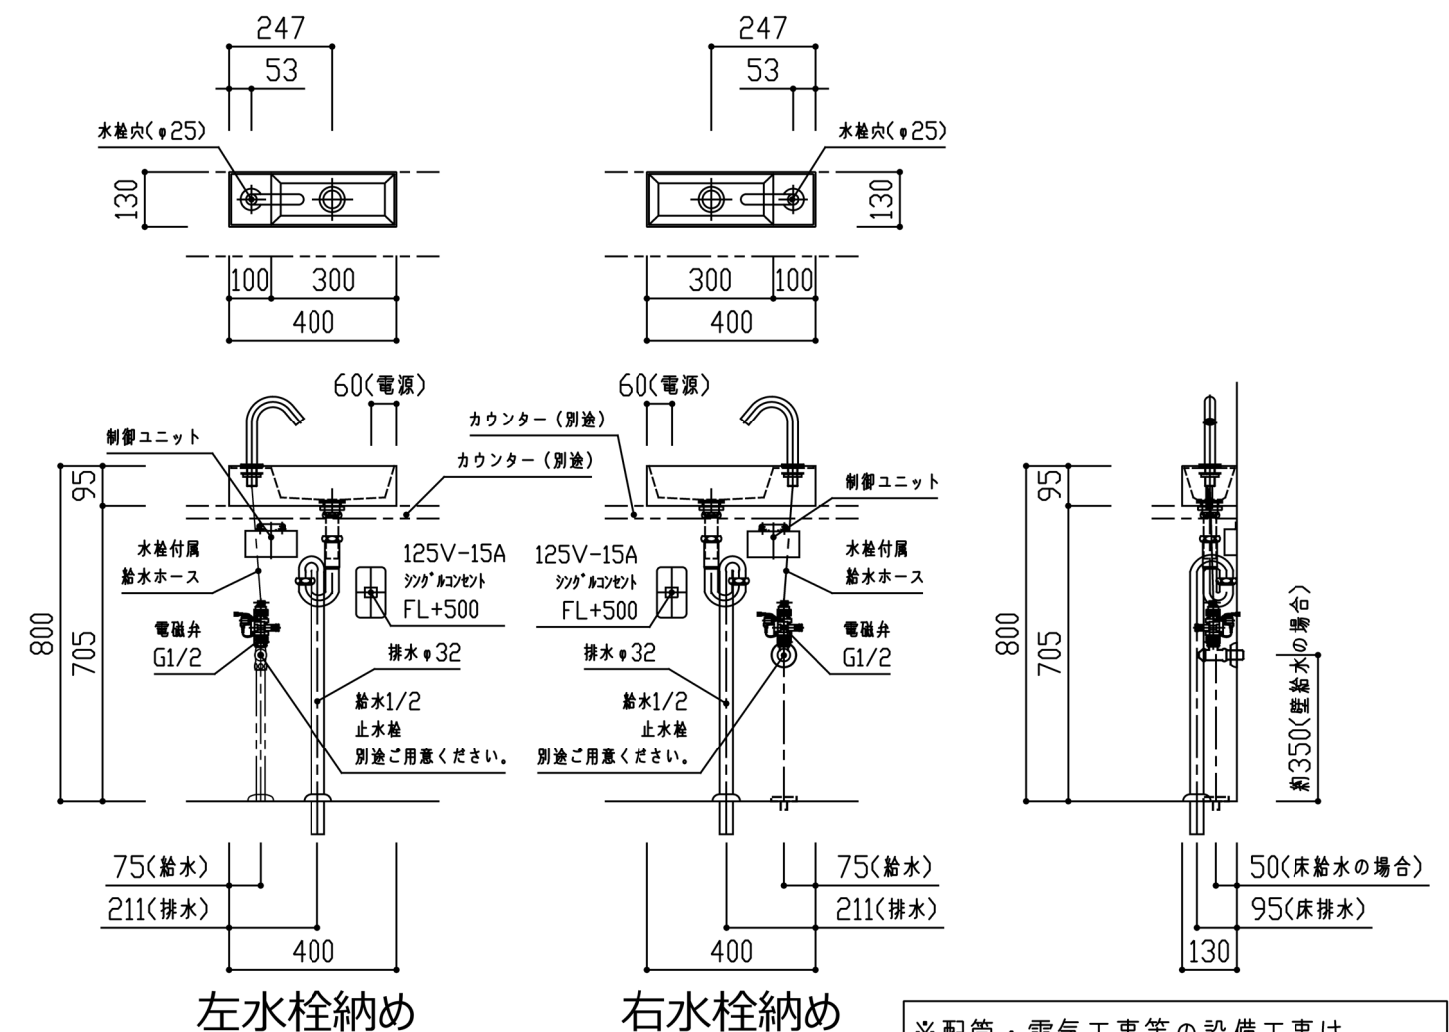

水栓G

※配管・電気工事等の設備工事は必ず有資格者が行って下さい。