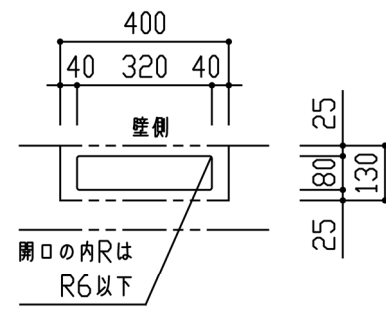

## Sトラップ

オンボード用カウンター開口  
手洗いボウルL/R共通

商品名	必須選択OP	品番	管理No
手洗い PICO LETO (ピコレット) オンボード Sトラップセット	水栓C ・ 金属Sトラップ	TRIB95P-NCS	10
	水栓F ・ 金属Sトラップ	TRIB95P-NFS	11
	水栓G ・ 金属Sトラップ	TRIB95P-NGS	12

名称	仕様	数量
手洗いボウル	人造大理石 ホワイト	1
排水金具 (目皿栓)	BS-320/32A <IMC> PF1・1/4	1
トラップセット	金属管 Sトラップセット G1・1/4 φ32	1
単水栓 (水栓C)	ML053 <ミタハバ> PJ1/2接続 単水栓	1
単水栓 (水栓F)	LFK612-107 <KVK> G1/2接続 単水栓	
自動水栓 (水栓G)	EY507-13 <SANEI> 1/2接続 単水自動水栓	

## 水栓C・F

※図は水栓Cを示す。