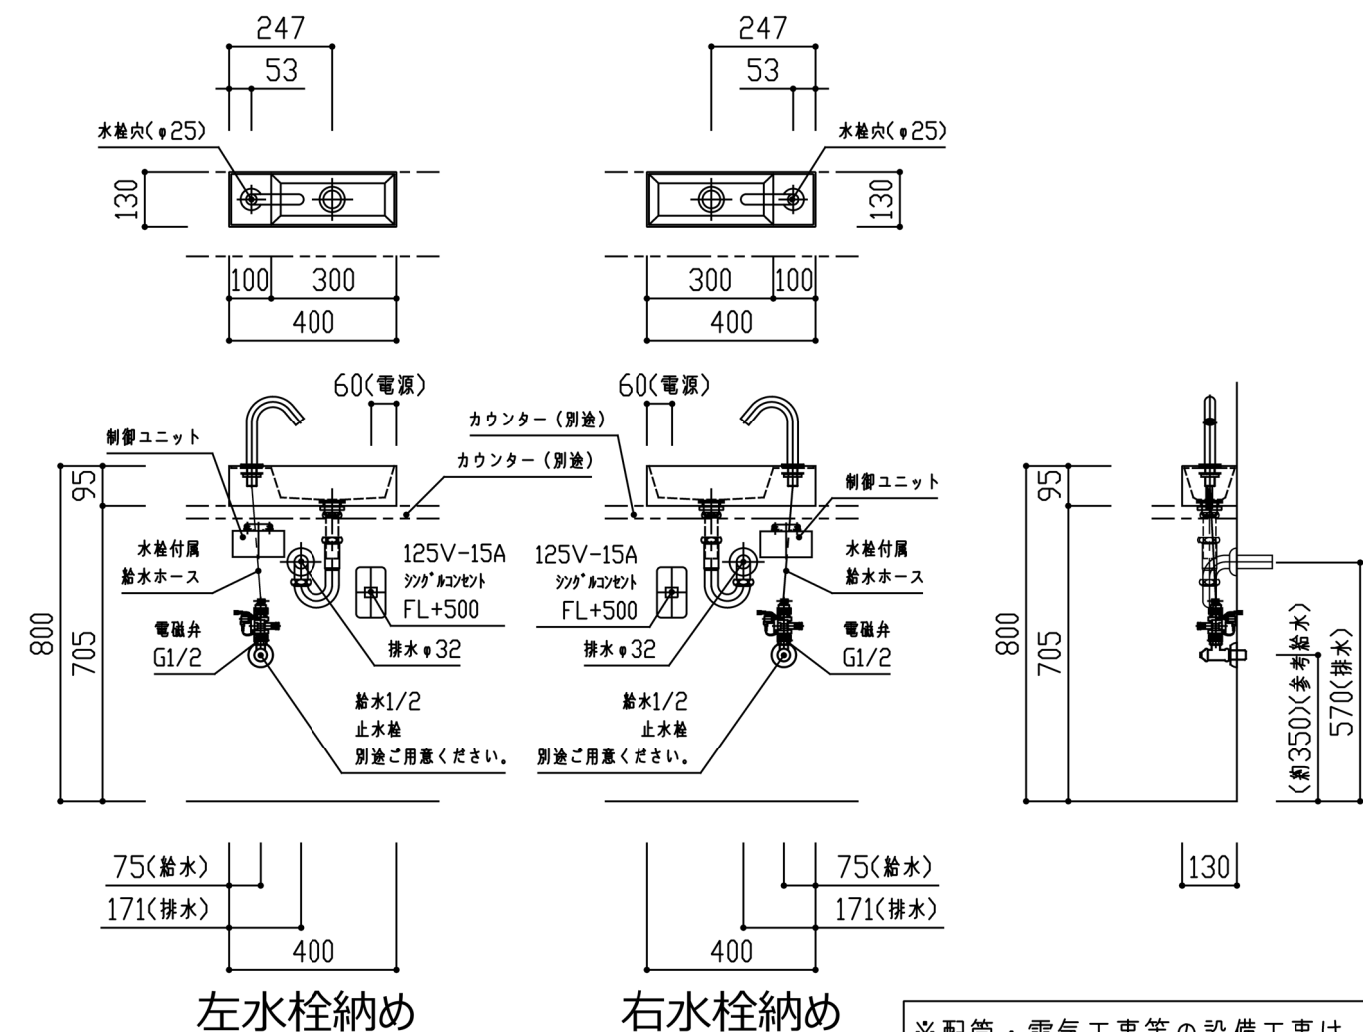

壁給排水

Pトラップ

オンボード用カウンター開口
手洗いボウルL/R共通

確認事項

・商品名（セット品名）・品番・水栓記号等、仮入力となっております。

商品名	必須選択OP	品番	管理No
手洗い PICO LETO (ピコレット) オンボード Pトラップセット	水栓C ・ 金属Pトラップ	TRIB95P-NCP	13
	水栓F ・ 金属Pトラップ	TRIB95P-NFP	14
	水栓G ・ 金属Pトラップ	TRIB95P-NGP	15

名称	仕様	数量
手洗いボウル	人造大理石 ホワイト	1
排水金具 (目皿栓)	BS-320/32A <IMC> PF1・1/4	1
トラップセット	金属管 Pトラップセット G1・1/4 φ32	1
単水栓 (水栓C)	ML053 <ミタハバ> PJ1/2接続 単水栓	1
単水栓 (水栓F)	LFK612-107 <KVK> G1/2接続 単水栓	
自動水栓 (水栓G)	EY507-13 <SANEI> 1/2接続 単水自動水栓	

※水栓金具等の詳細につきましては、各製品の図面等をご参照ください。
※止水栓・給水管は別途ご用意ください。

水栓C・F

※図は水栓Cを示す。

水栓G

※配管・電気工事等の設備工事は必ず有資格者が行って下さい。