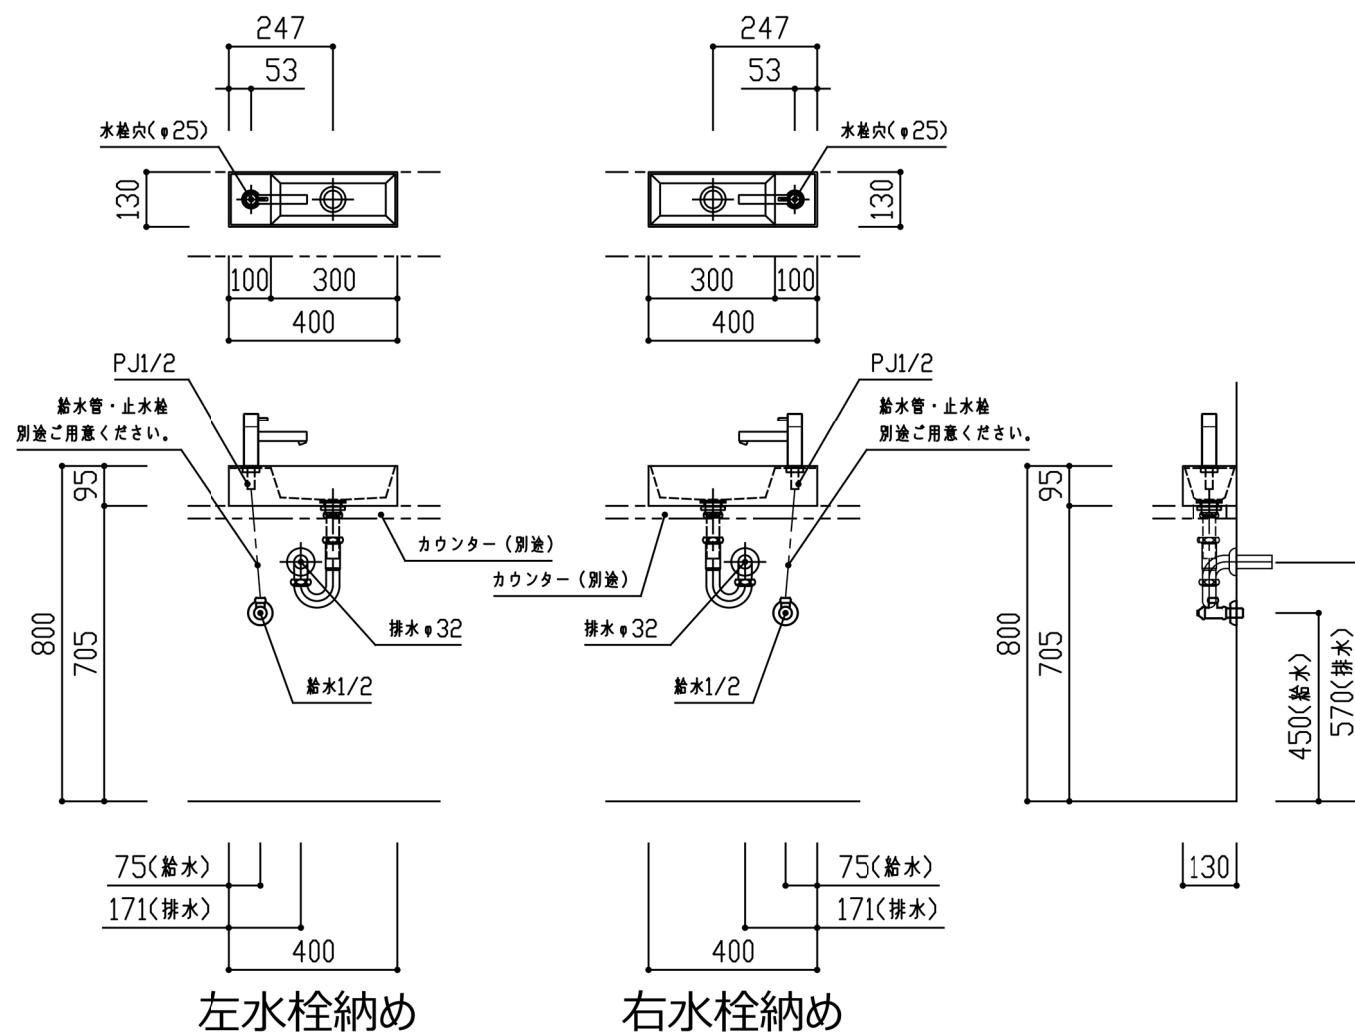

壁給排水

Pトラップ

オンボード用カウンター開口
手洗いボウルL/R共通

確認事項

・商品名（セット品名）・品番・水栓記号等、仮入力となっております。

商品名	必須選択OP	品番	管理No
手洗い PICO LETO (ピコレット) オンボード Pトラップセット	水栓C ・ 金属Pトラップ	TRIB95P-NCP	13
	水栓F ・ 金属Pトラップ	TRIB95P-NFP	14
	水栓G ・ 金属Pトラップ	TRIB95P-NGP	15

名称	仕様	数量
手洗いボウル	人造大理石 ホワイト	1
排水金具 (目皿栓)	BS-320/32A <IMC> PF1・1/4	1
トラップセット	金属管 Pトラップセット G1・1/4 φ32	1
単水栓 (水栓C)	ML053 <ミタハバ> PJ1/2接続 単水栓	1
単水栓 (水栓F)	LFK612-107 <KVK> G1/2接続 単水栓	
自動水栓 (水栓G)	EY507-13 <SANEI> 1/2接続 単水自動水栓	

※水栓金具等の詳細につきましては、各製品の図面等をご参照ください。
※止水栓・給水管は別途ご用意ください。

水栓C・F

※図は水栓Cを示す。

水栓G

※配管・電気工事等の設備工事は必ず有資格者が行って下さい。