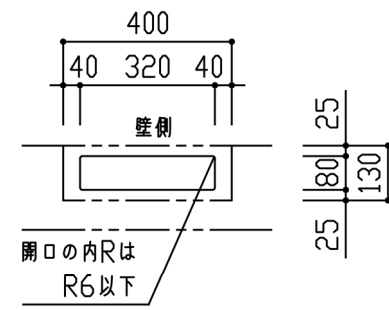

壁給排水

Pトラップ

オンボード用カウンター開口
手洗いボウルL/R共通

確認事項

・商品名（セット品名）・品番・水栓記号等、仮入力となっております。

商品名	必須選択OP	品番	管理No
手洗い PICO LETO (ピコレット) オンボード Pトラップセット	水栓C ・ 金属Pトラップ	TRIB95P-NCP	13
	水栓F ・ 金属Pトラップ	TRIB95P-NFP	14
	水栓G ・ 金属Pトラップ	TRIB95P-NGP	15

名称	仕様	数量
手洗いボウル	人造大理石 ホワイト	1
排水金具 (目皿栓)	BS-320/32A <IMC> PF1・1/4	1
トラップセット	金属管 Pトラップセット G1・1/4 φ32	1
単水栓 (水栓C)	ML053 <ミタハバ> PJ1/2接続 単水栓	1
単水栓 (水栓F)	LFK612-107 <KVK> G1/2接続 単水栓	
自動水栓 (水栓G)	EY507-13 <SANEI> 1/2接続 単水自動水栓	