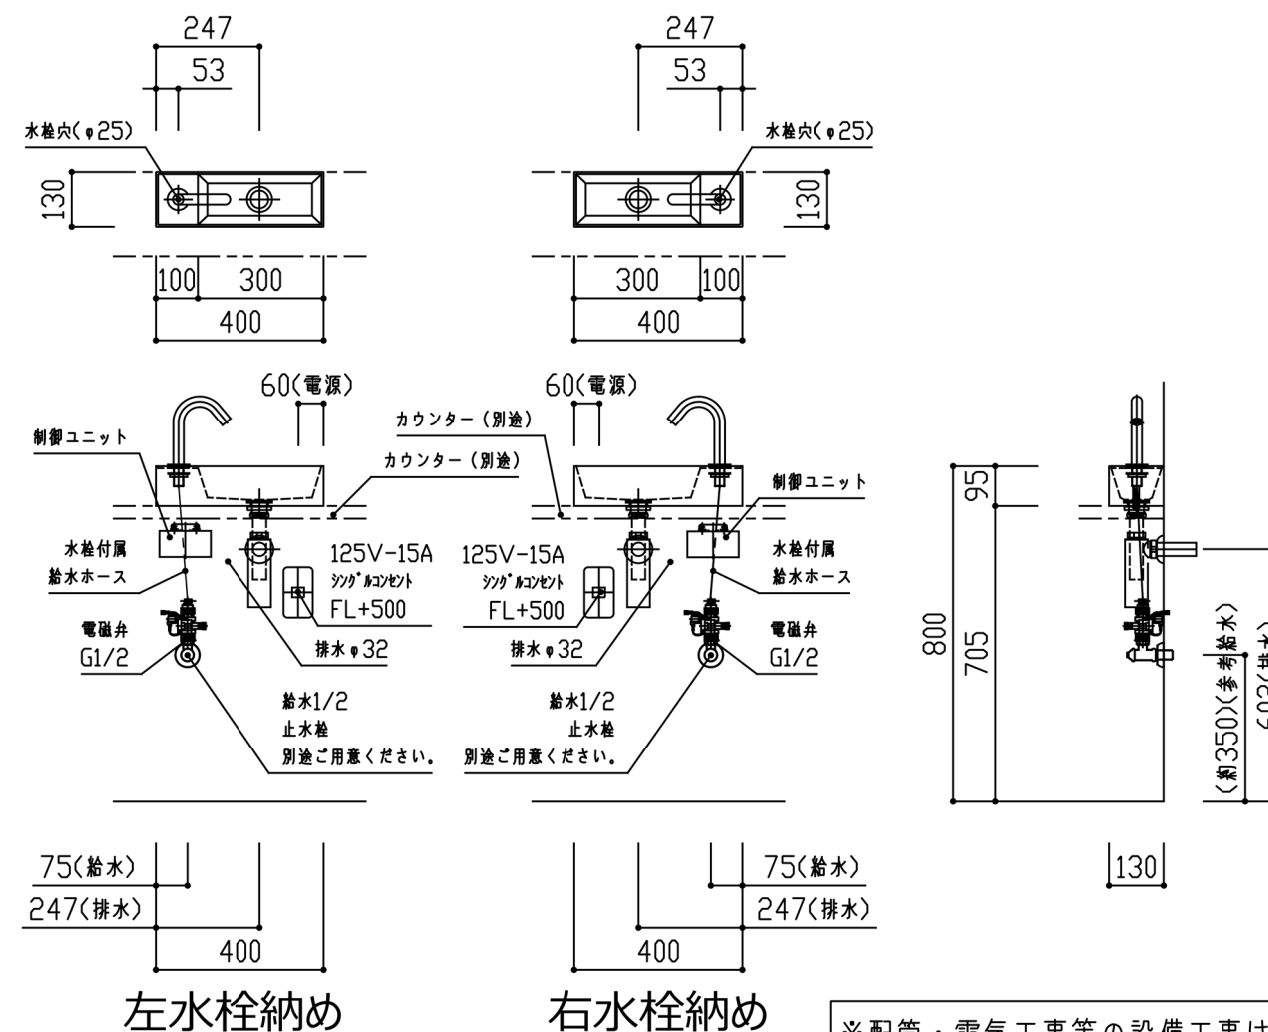

壁給排水

Bトラップ

オンボード用カウンター開口
手洗いボウルL/R共通

確認事項

・商品名（セット品名）・品番・水栓記号等、仮入力となっております。

商品名	必須選択OP	品番	管理No
手洗い PICO LETO (ピコレット) オンボード ポトルトラップセット	水栓C ・ ポトルトラップ	TRIB95P-NCB	16
	水栓F ・ ポトルトラップ	TRIB95P-NFB	17
	水栓G ・ ポトルトラップ	TRIB95P-NGB	18

名称	仕様	数量
手洗いボウル	人造大理石 ホワイト	1
排水金具 (目皿栓)	BS-320/32A <IMC> PF1・1/4	1
トラップセット	ポトルトラップセット G1・1/4 φ32	1
単水栓 (水栓C)	ML053 <ミタハバ> PJ1/2接続 単水栓	1
単水栓 (水栓F)	LFK612-107 <KVK> G1/2接続 単水栓	
自動水栓 (水栓G)	EY507-13 <SANEI> 1/2接続 単水自動水栓	

※水栓金具等の詳細につきましては、各製品の図面等をご参照ください。
※止水栓・給水管は別途ご用意ください。

水栓C・F

※図は水栓Cを示す。

水栓G

※配管・電気工事等の設備工事は必ず有資格者が行って下さい。