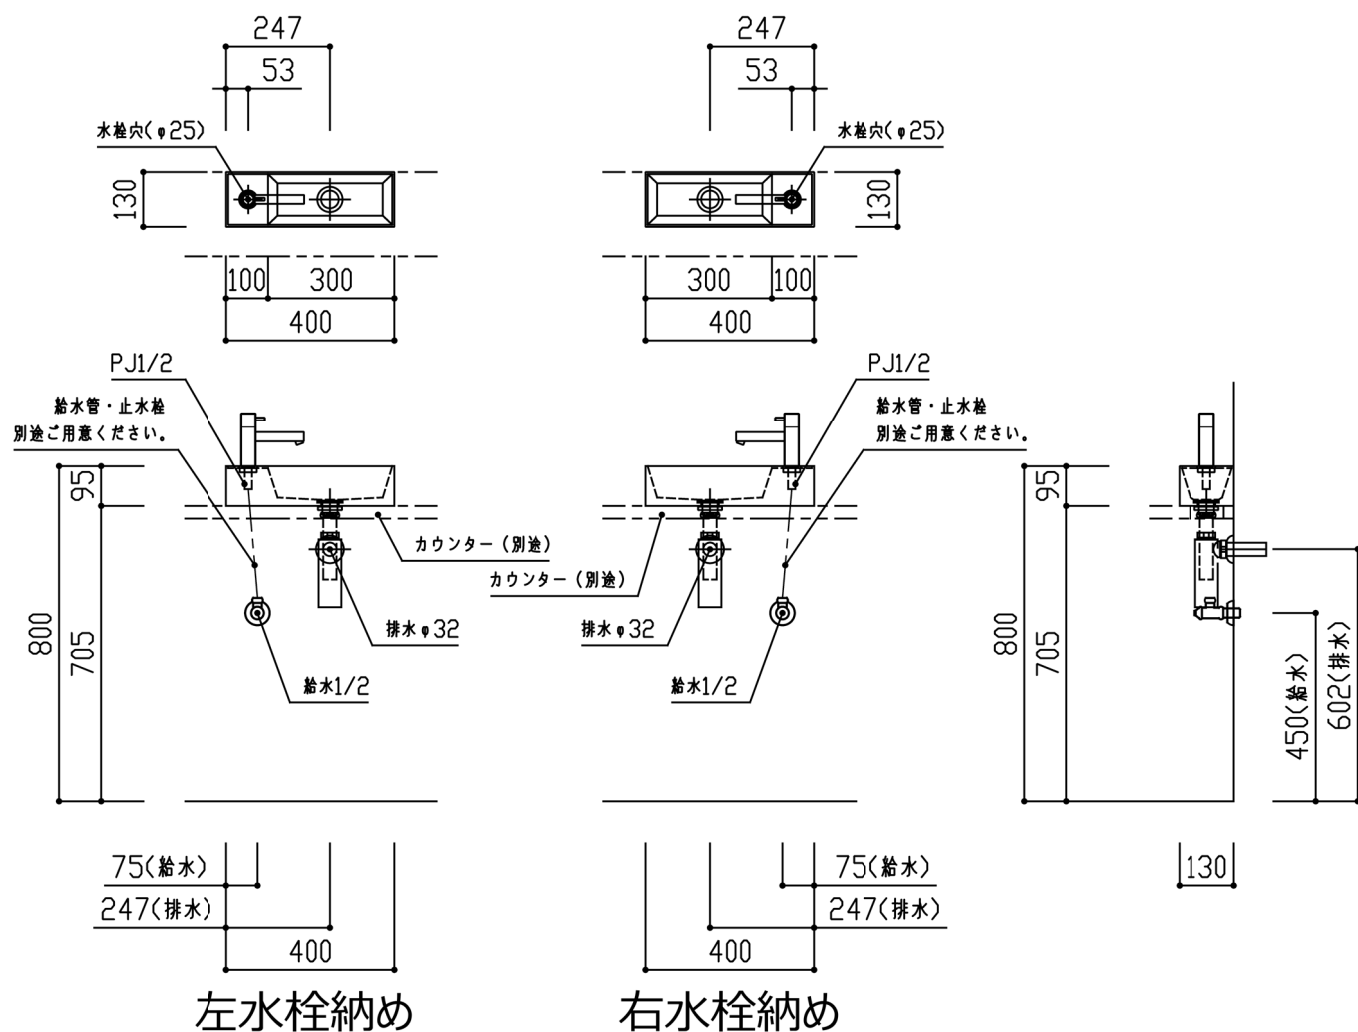

壁給排水

Bトラップ

オンボード用カウンター開口
手洗いボウルL/R共通

確認事項

・商品名（セット品名）・品番・水栓記号等、仮入力となっております。

商品名	必須選択OP	品番	管理No
手洗い PICO LETO (ピコレット) オンボード ポトルトラップセット	水栓C ・ ポトルトラップ	TRIB95P-NCB	16
	水栓F ・ ポトルトラップ	TRIB95P-NFB	17
	水栓G ・ ポトルトラップ	TRIB95P-NGB	18

名称	仕様	数量
手洗いボウル	人造大理石 ホワイト	1
排水金具 (目皿栓)	BS-320/32A <IMC> PF1・1/4	1
トラップセット	ポトルトラップセット G1・1/4 φ32	1
単水栓 (水栓C)	ML053 <ミタハバ> PJ1/2接続 単水栓	1
単水栓 (水栓F)	LFK612-107 <KVK> G1/2接続 単水栓	
自動水栓 (水栓G)	EY507-13 <SANEI> 1/2接続 単水自動水栓	

※水栓金具等の詳細につきましては、各製品の図面等をご参照ください。
※止水栓・給水管は別途ご用意ください。

水栓C・F

※図は水栓Cを示す。

水栓G

※配管・電気工事等の設備工事は必ず有資格者が行って下さい。