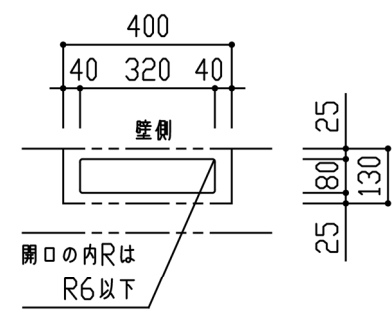

壁給排水

Bトラップ

オンボード用カウンター開口
手洗いボウルL/R共通

確認事項

・商品名（セット品名）・品番・水栓記号等、仮入力となっております。

商品名	必須選択OP	品番	管理No
手洗い PICO LETO (ピコレット) オンボード ポトルトラップセット	水栓C ・ ポトルトラップ	TRIB95P-NCB	16
	水栓F ・ ポトルトラップ	TRIB95P-NFB	17
	水栓G ・ ポトルトラップ	TRIB95P-NGB	18

名称	仕様	数量
手洗いボウル	人造大理石 ホワイト	1
排水金具 (目皿栓)	BS-320/32A <IMC> PF1・1/4	1
トラップセット	ポトルトラップセット G1・1/4 φ32	1
単水栓 (水栓C)	ML053 <ミタハバ> PJ1/2接続 単水栓	1
単水栓 (水栓F)	LFK612-107 <KVK> G1/2接続 単水栓	
自動水栓 (水栓G)	EY507-13 <SANEI> 1/2接続 単水自動水栓	