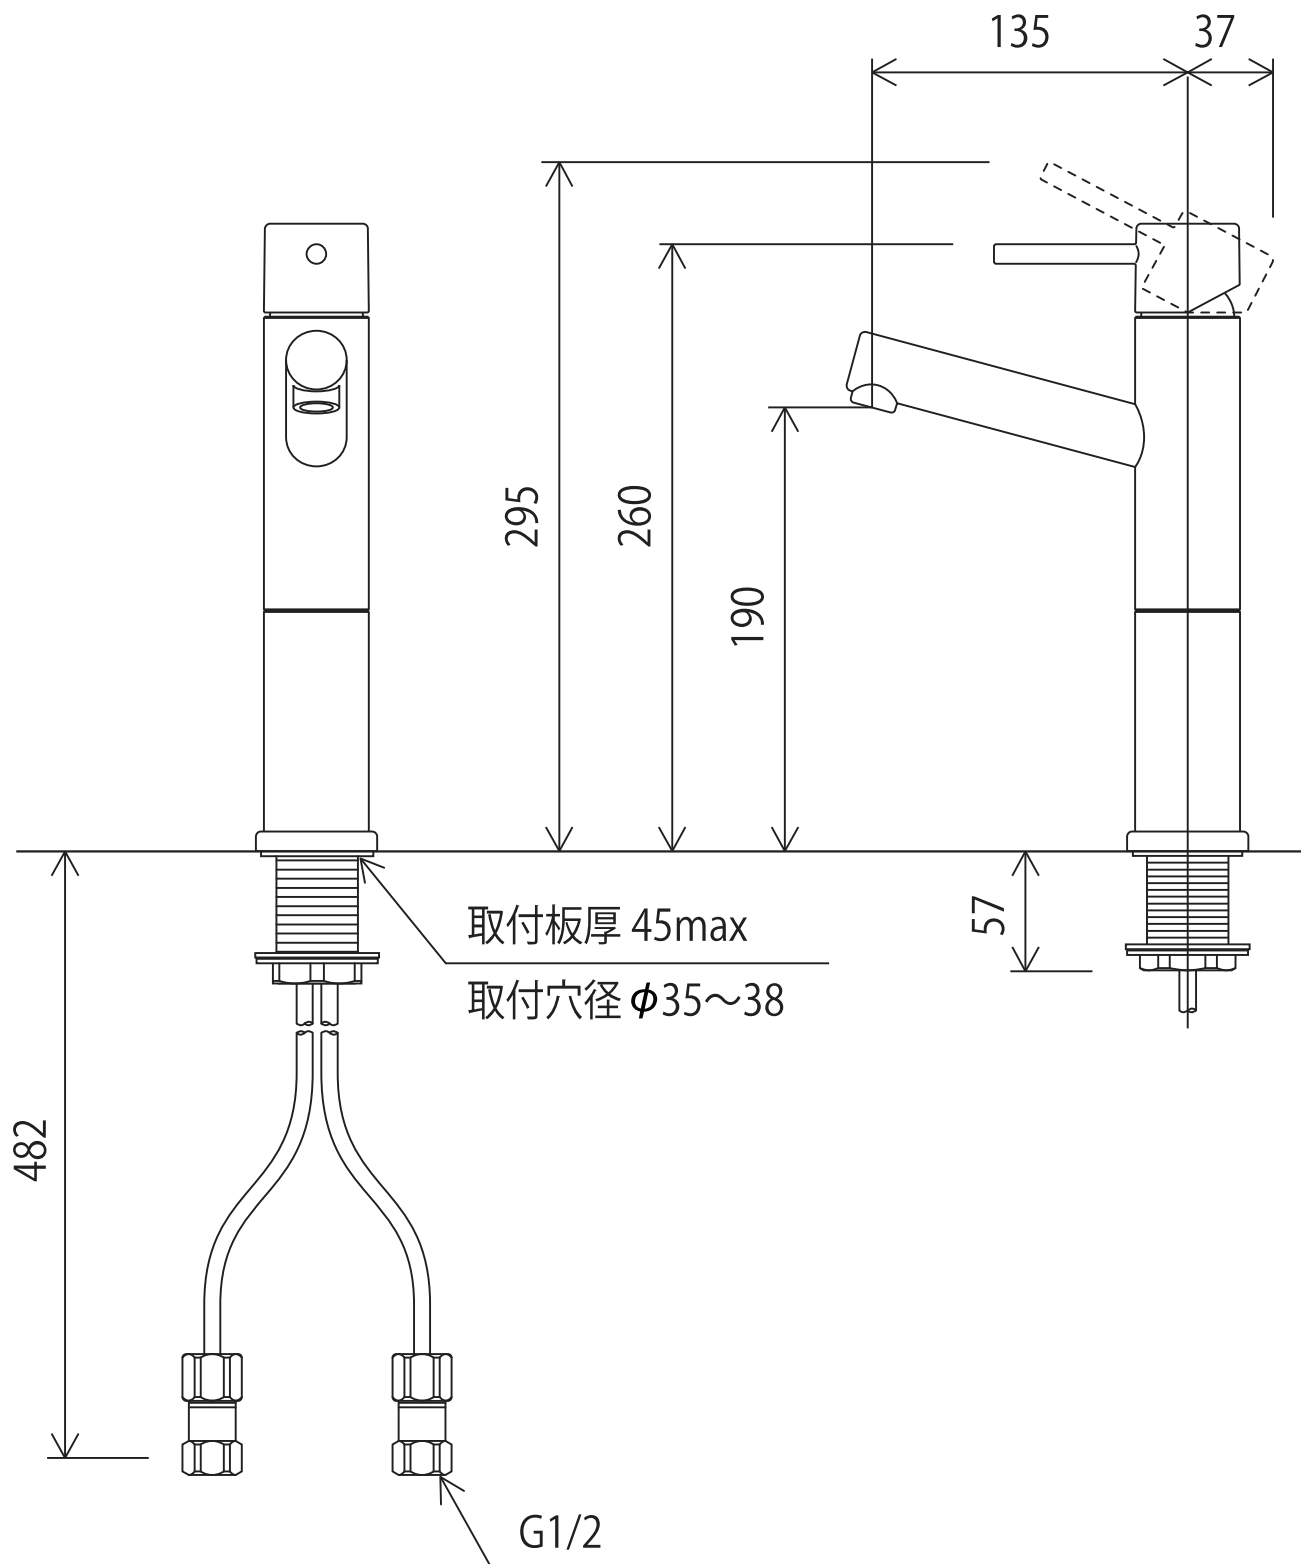

KM7061L

※吐水口本体は左右に振れる仕様ではありません(固定式)。

<取付工具 KPS955 >