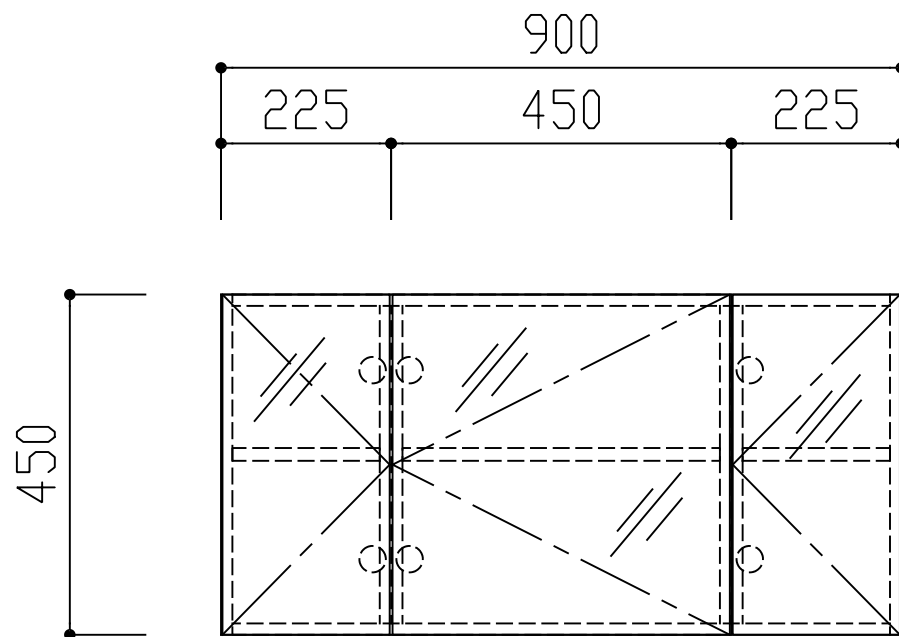

W900

Sタイプ

商品名	必須選択OP	品番	管理No
ミラーBOX (木製キャビネット) MRC-S	W900 ・ 勝手L ・ カラー-MW	MRC9003-SLMW	17
	W900 ・ 勝手R ・ カラー-MW	MRC9003-SRMW	18
	W900 ・ 勝手L ・ カラー-MB	MRC9003-SLMB	19
	W900 ・ 勝手R ・ カラー-MB	MRC9003-SRMB	20

名称	仕様	数量
ミラーBOX	ミラー扉 : ミラー73 + 合板 + アルミフレーム	1
	キャビネット : 化粧パーティ カラー MW/MB	

MRC9003-SL

MRC9003-SR