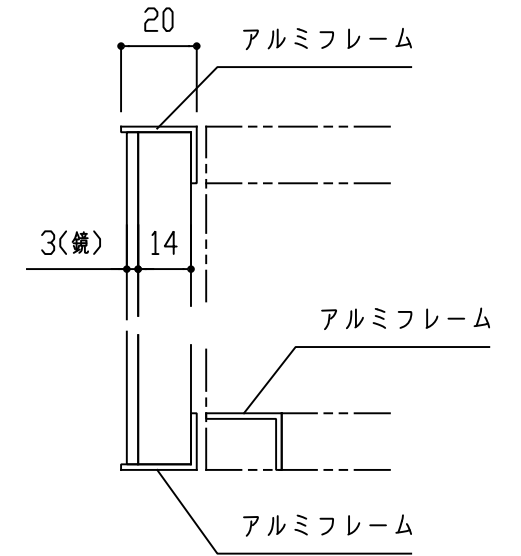

W900

Sタイプ

商品名	必須選択OP	品番	管理No
ミラーBOX (木製キャビネット) MRC-S	W900 ・ 勝手L ・ カラー-MW	MRC9003-SLMW	17
	W900 ・ 勝手R ・ カラー-MW	MRC9003-SRMW	18
	W900 ・ 勝手L ・ カラー-MB	MRC9003-SLMB	19
	W900 ・ 勝手R ・ カラー-MB	MRC9003-SRMB	20

名称	仕様	数量
ミラーBOX	ミラー扉 : ミラー73 + 合板 + アルミフレーム	1
	キャビネット : 化粧パーティ カラー MW/MB	

MRC9003-SL

MRC9003-SR