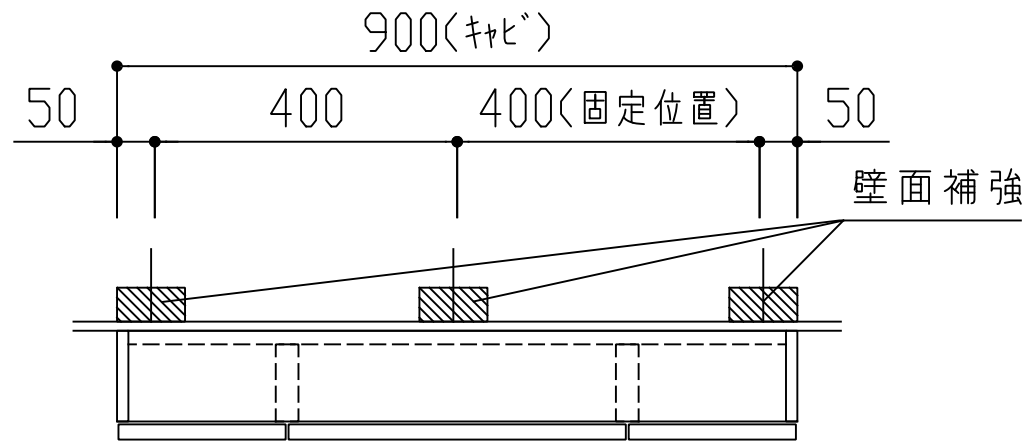

W900

Sタイプ

商品名	必須選択OP	品番	管理No
ミラーBOX (木製キャビネット) MRC-S	W900 ・ 勝手L ・ カラー-MW	MRC9003-SLMW	17
	W900 ・ 勝手R ・ カラー-MW	MRC9003-SRMW	18
	W900 ・ 勝手L ・ カラー-MB	MRC9003-SLMB	19
	W900 ・ 勝手R ・ カラー-MB	MRC9003-SRMB	20

名称	仕様	数量
ミラーBOX	ミラー扉 : ミラー73 + 合板 + アルミフレーム	1
	キャビネット : 化粧パーティ カラー MW/MB	

MRC9003-SL

MRC9003-SR