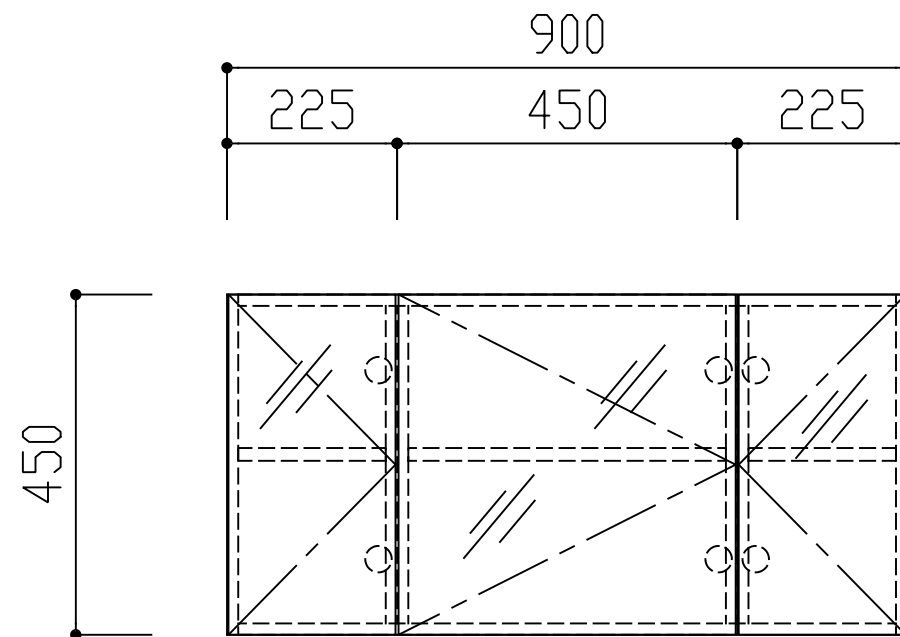

W900

Sタイプ

商品名	必須選択OP	品番	管理No
ミラーBOX (木製キャビネット) MRC-S	W900 ・ 勝手L ・ カラー-MW	MRC9003-SLMW	17
	W900 ・ 勝手R ・ カラー-MW	MRC9003-SRMW	18
	W900 ・ 勝手L ・ カラー-MB	MRC9003-SLMB	19
	W900 ・ 勝手R ・ カラー-MB	MRC9003-SRMB	20

名称	仕様	数量
ミラーBOX	ミラー扉 : ミラー73 + 合板 + アルミフレーム	1
	キャビネット : 化粧パーティ カラー MW/MB	

MRC9003-SL

MRC9003-SR