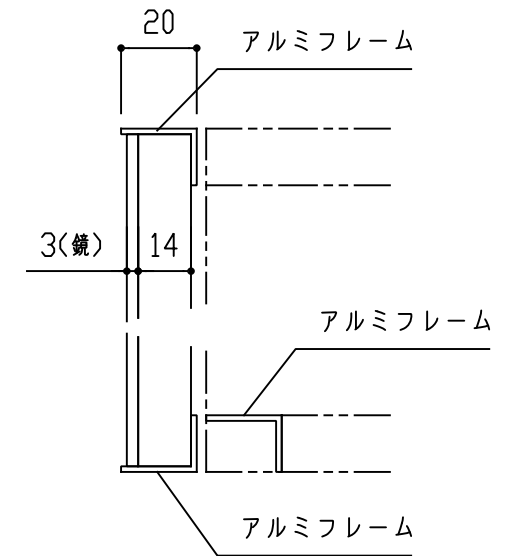

W750

Sタイプ

商品名	必須選択OP	品番	管理No
ミラーBOX (木製キャビネット) MRC-S	W750 ・ 勝手L ・ カラー MW	MRC7502-SLMW	13
	W750 ・ 勝手R ・ カラー MW	MRC7502-SRMW	14
	W750 ・ 勝手L ・ カラー MB	MRC7502-SLMB	15
	W750 ・ 勝手R ・ カラー MB	MRC7502-SRMB	16

名称	仕様	数量
ミラーBOX	ミラー扉 : ミラー73 + 合板 + アルミフレーム	1
	キャビネット : 化粧パーティ カラー MW/MB	

MRC7502-SL

MRC7502-SR