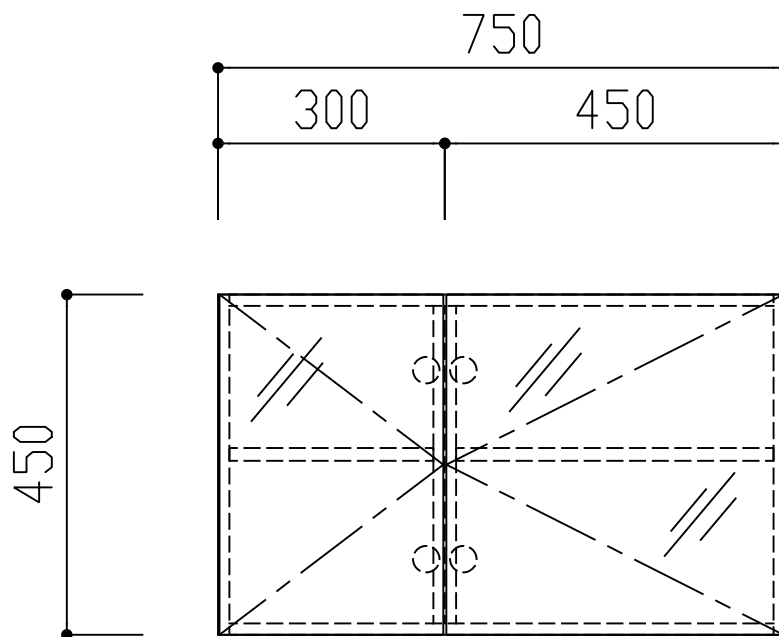

W750

Sタイプ

商品名	必須選択OP	品番	管理No
ミラーBOX (木製キャビネット) MRC-S	W750 ・ 勝手L ・ カラー MW	MRC7502-SLMW	13
	W750 ・ 勝手R ・ カラー MW	MRC7502-SRMW	14
	W750 ・ 勝手L ・ カラー MB	MRC7502-SLMB	15
	W750 ・ 勝手R ・ カラー MB	MRC7502-SRMB	16

名称	仕様	数量
ミラーBOX	ミラー扉 : ミラー73 + 合板 + アルミフレーム	1
	キャビネット : 化粧パーティ カラー MW/MB	