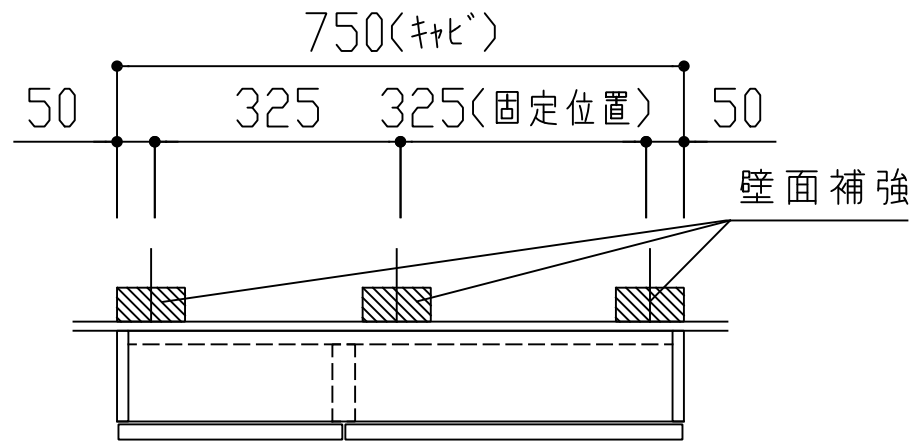

W750

Sタイプ

商品名	必須選択OP	品番	管理No
ミラーBOX (木製キャビネット) MRC-S	W750 ・ 勝手L ・ カラー MW	MRC7502-SLMW	13
	W750 ・ 勝手R ・ カラー MW	MRC7502-SRMW	14
	W750 ・ 勝手L ・ カラー MB	MRC7502-SLMB	15
	W750 ・ 勝手R ・ カラー MB	MRC7502-SRMB	16

名称	仕様	数量
ミラーBOX	ミラー扉 : ミラー73 + 合板 + アルミフレーム	1
	キャビネット : 化粧パーティ カラー MW/MB	