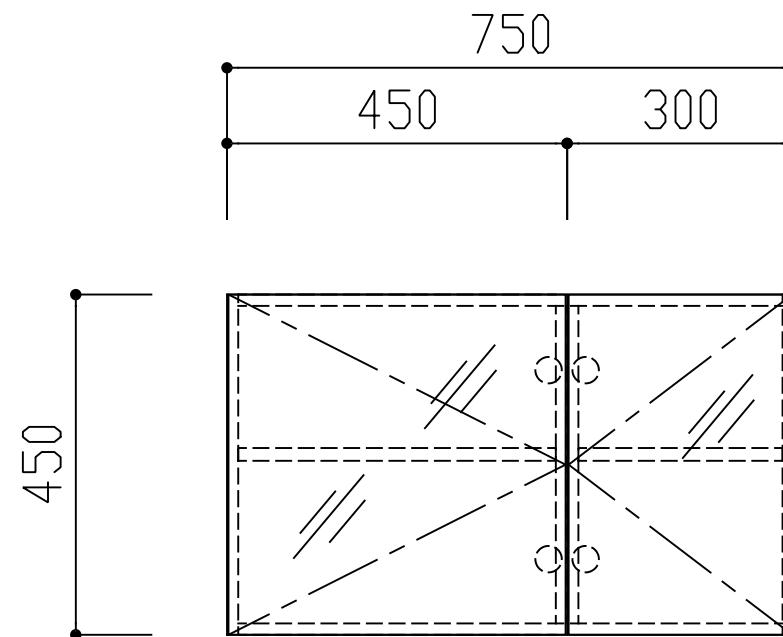

MRC7502-SR