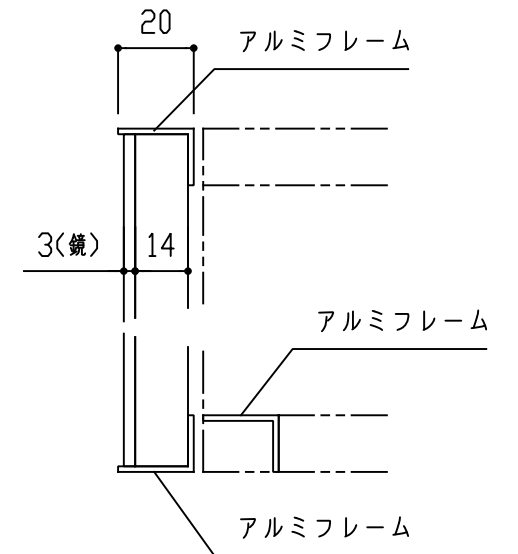

W750

Mタイプ

商品名	必須選択OP	品番	管理No
ミラーBOX (木製キャビネット) MRC-M	W750 ・ 勝手L ・ カラー MW	MRC7502-MLMW	33
	W750 ・ 勝手R ・ カラー MW	MRC7502-MRMW	34
	W750 ・ 勝手L ・ カラー MB	MRC7502-MLMB	35
	W750 ・ 勝手R ・ カラー MB	MRC7502-MRMB	36

名称	仕様	数量
ミラーBOX	ミラー扉 : ミラー73 + 合板 + アルミフレーム	1
	キャビネット : 化粧パーティ カラー MW/MB	