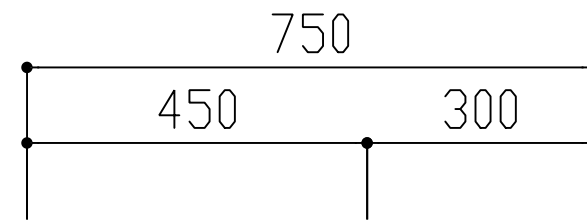

W750

Mタイプ

商品名	必須選択OP	品番	管理No
ミラーBOX (木製キャビネット) MRC-M	W750 ・ 勝手L ・ カラー MW	MRC7502-MLMW	33
	W750 ・ 勝手R ・ カラー MW	MRC7502-MRMW	34
	W750 ・ 勝手L ・ カラー MB	MRC7502-MLMB	35
	W750 ・ 勝手R ・ カラー MB	MRC7502-MRMB	36

名称	仕様	数量
ミラーBOX	ミラー扉 : ミラー73 + 合板 + アルミフレーム	1
	キャビネット : 化粧パーティ カラー MW/MB	