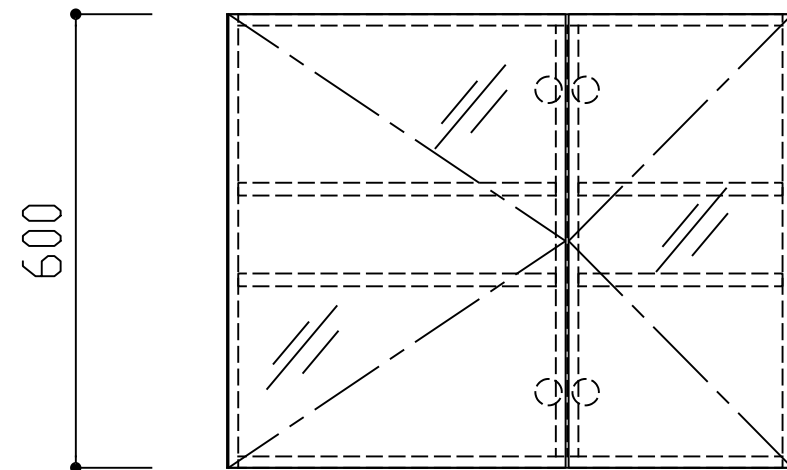

W750

Mタイプ

商品名	必須選択OP	品番	管理No
ミラーBOX (木製キャビネット) MRC-M	W750 ・ 勝手L ・ カラー MW	MRC7502-MLMW	33
	W750 ・ 勝手R ・ カラー MW	MRC7502-MRMW	34
	W750 ・ 勝手L ・ カラー MB	MRC7502-MLMB	35
	W750 ・ 勝手R ・ カラー MB	MRC7502-MRMB	36

名称	仕様	数量
ミラーBOX	ミラー扉 : ミラー73 + 合板 + アルミフレーム	1
	キャビネット : 化粧パーティ カラー MW/MB	