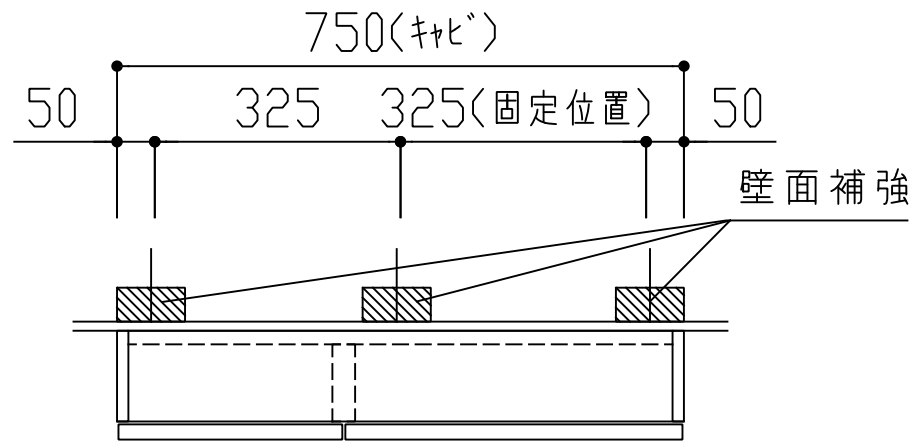

W750

Mタイプ

商品名	必須選択OP	品番	管理No
ミラーBOX (木製キャビネット) MRC-M	W750 ・ 勝手L ・ カラー MW	MRC7502-MLMW	33
	W750 ・ 勝手R ・ カラー MW	MRC7502-MRMW	34
	W750 ・ 勝手L ・ カラー MB	MRC7502-MLMB	35
	W750 ・ 勝手R ・ カラー MB	MRC7502-MRMB	36

名称	仕様	数量
ミラーBOX	ミラー扉 : ミラー73 + 合板 + アルミフレーム	1
	キャビネット : 化粧パーティ カラー MW/MB	