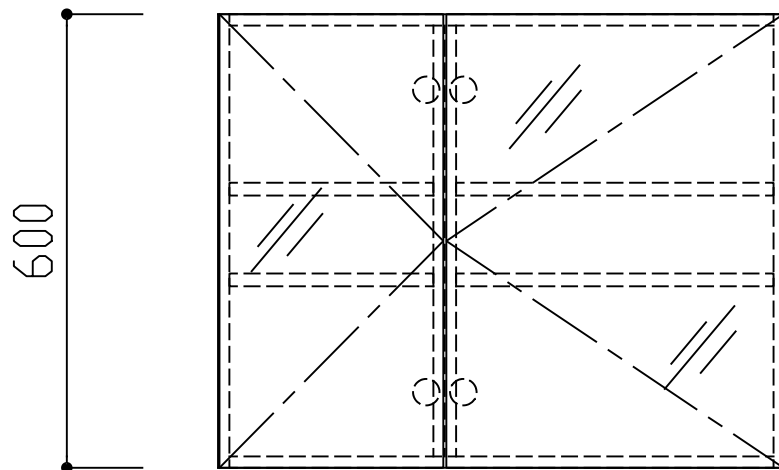

W750

Mタイプ

商品名	必須選択OP	品番	管理No
ミラーBOX (木製キャビネット) MRC-M	W750 ・ 勝手L ・ カラー MW	MRC7502-MLMW	33
	W750 ・ 勝手R ・ カラー MW	MRC7502-MRMW	34
	W750 ・ 勝手L ・ カラー MB	MRC7502-MLMB	35
	W750 ・ 勝手R ・ カラー MB	MRC7502-MRMB	36

名称	仕様	数量
ミラーBOX	ミラー扉 : ミラー73 + 合板 + アルミフレーム	1
	キャビネット : 化粧パーティ カラー MW/MB	