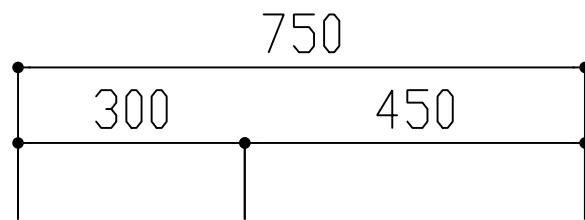

W750

Mタイプ

商品名	必須選択OP	品番	管理No
ミラーBOX (木製キャビネット) MRC-M	W750 ・ 勝手L ・ カラー MW	MRC7502-MLMW	33
	W750 ・ 勝手R ・ カラー MW	MRC7502-MRMW	34
	W750 ・ 勝手L ・ カラー MB	MRC7502-MLMB	35
	W750 ・ 勝手R ・ カラー MB	MRC7502-MRMB	36

名称	仕様	数量
ミラーBOX	ミラー扉 : ミラー73 + 合板 + アルミフレーム	1
	キャビネット : 化粧パーティ カラー MW/MB	