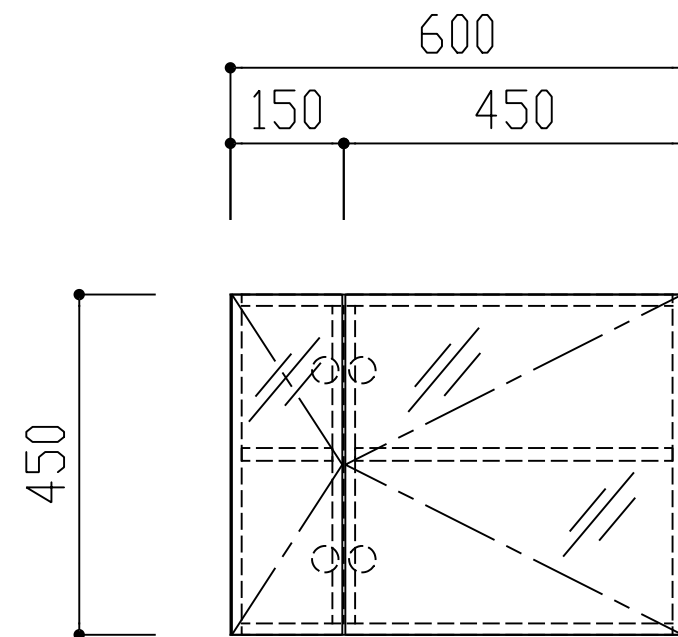

W600

Sタイプ

商品名	必須選択OP	品番	管理No
ミラーBOX (木製キャビネット) MRC-S	W600・勝手L・カラー-MW	MRC6002-SLMW	09
	W600・勝手R・カラー-MW	MRC6002-SRMW	10
	W600・勝手L・カラー-MB	MRC6002-SLMB	11
	W600・勝手R・カラー-MB	MRC6002-SRMB	12

名称	仕様	数量
ミラーBOX	ミラー扉 : ミラー73 + 合板 + アルミフレーム	1
	キャビネット : 化粧パーティカラー MW/MB	

MRC6002-SL

MRC6002-SR