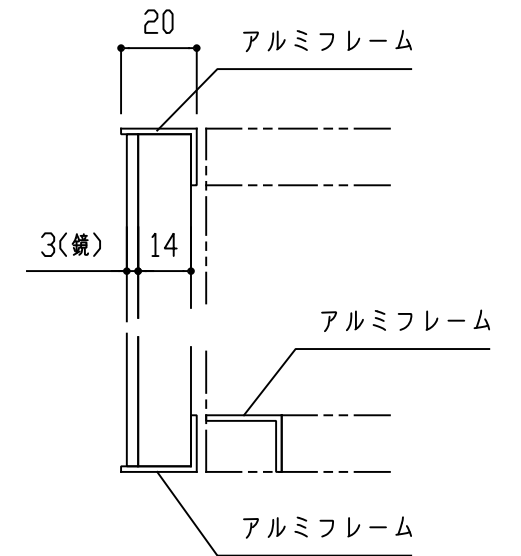

W600

Sタイプ

商品名	必須選択OP	品番	管理No
ミラーBOX (木製キャビネット) MRC-S	W600・勝手L・カラー-MW	MRC6002-SLMW	09
	W600・勝手R・カラー-MW	MRC6002-SRMW	10
	W600・勝手L・カラー-MB	MRC6002-SLMB	11
	W600・勝手R・カラー-MB	MRC6002-SRMB	12

名称	仕様	数量
ミラーBOX	ミラー扉 : ミラー73 + 合板 + アルミフレーム	1
	キャビネット : 化粧パーティカラー MW/MB	

MRC6002-SL

MRC6002-SR