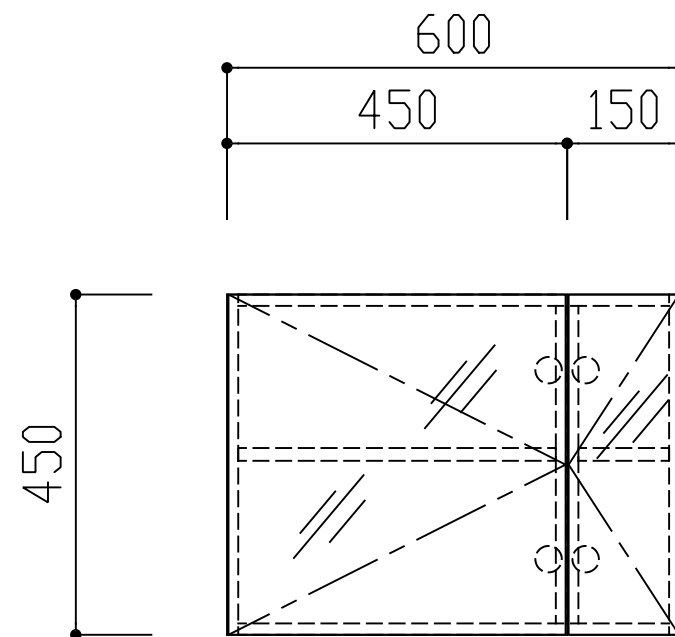

W600

Sタイプ

商品名	必須選択OP	品番	管理No
ミラーBOX (木製キャビネット) MRC-S	W600・勝手L・カラー-MW	MRC6002-SLMW	09
	W600・勝手R・カラー-MW	MRC6002-SRMW	10
	W600・勝手L・カラー-MB	MRC6002-SLMB	11
	W600・勝手R・カラー-MB	MRC6002-SRMB	12

名称	仕様	数量
ミラーBOX	ミラー扉 : ミラー73 + 合板 + アルミフレーム	1
	キャビネット : 化粧パーティカラー MW/MB	

MRC6002-SL

MRC6002-SR