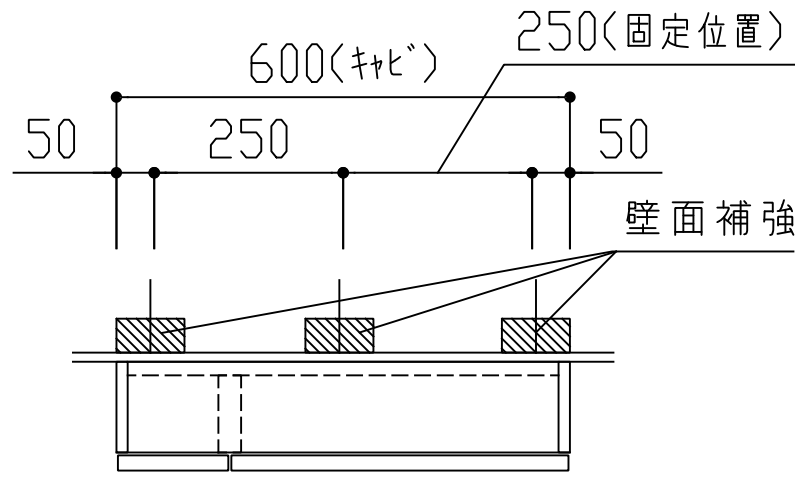

W600

Sタイプ

商品名	必須選択OP	品番	管理No
ミラーBOX (木製キャビネット) MRC-S	W600・勝手L・カラー-MW	MRC6002-SLMW	09
	W600・勝手R・カラー-MW	MRC6002-SRMW	10
	W600・勝手L・カラー-MB	MRC6002-SLMB	11
	W600・勝手R・カラー-MB	MRC6002-SRMB	12

名称	仕様	数量
ミラーBOX	ミラー扉 : ミラー73 + 合板 + アルミフレーム	1
	キャビネット : 化粧パーティカラー MW/MB	