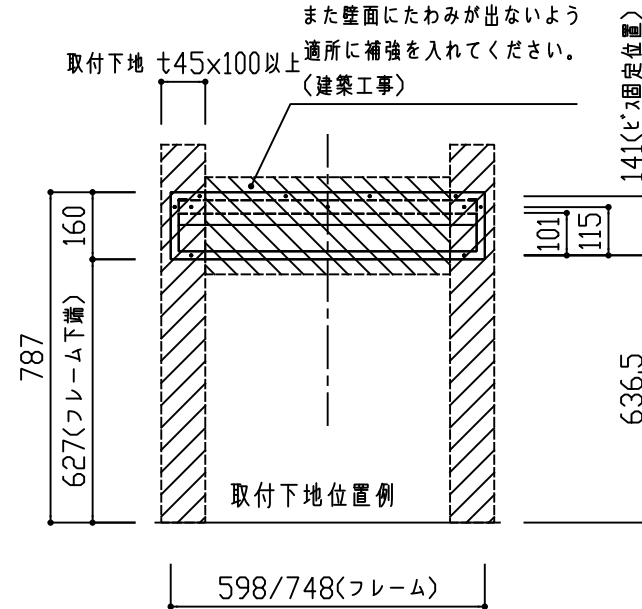

床排水

S配管

水栓G

商品名	必須選択OP	品番	管理No
洗面セット モノクロZ フローティング	W600・水栓G	KRIF600MZ-NG	11S
	W750・水栓G	KRIF750MZ-NG	12S

名称	仕様	数量
洗面カウンター	ポウルー体型 □付 人造大理石 ホワイト	1
洗面フレーム	スチール製 粉体塗装仕上げ	1
取付けねじセット	取付ねじ一式 フレームに付属	1
排水トラップセット	1 1/2 弁プッシュ排水セット (黒) □付 φ32	1
水栓 (水栓G)	EY507-1T <SANEI> G1/2接続 電磁弁・制御ユニット付属 単水自動水栓 R5361-C-ZA <SANEI> 穴変換アダプター 付属 サーモセンサー U11-20X3 <SANEI> G1/2接続	1

※水栓金具等の詳細につきましては、各製品の図面等をご参照ください。
※止水栓・給水管等は別途ご用意ください。
※コンセントは別途ご用意ください。
※注) 商品を設置する環境下で、日光の当たり方や照明の加減で稀に自動水栓に誤作動が起きる可能性があります。お客様の方で照明の角度・照度の調整、窓ガラスに遮光フィルムを貼るなどの対策をお願いします。

W600

W750

※配管・電気工事等の設備工事は必ず有資格者が行って下さい。