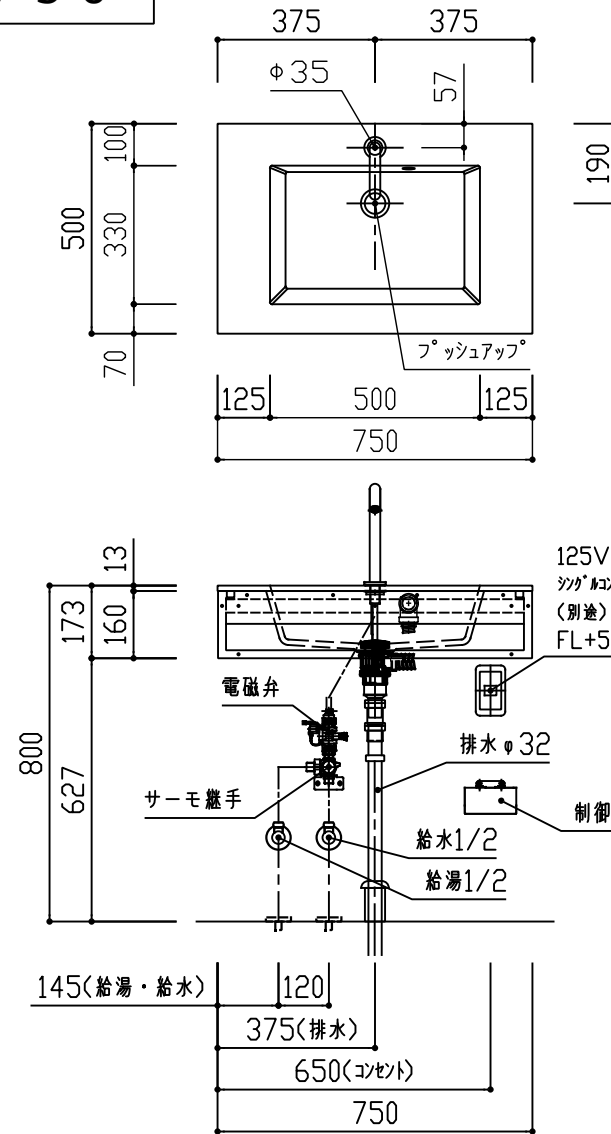

床排水

S配管

水栓G

商品名	必須選択OP	品番	管理No
洗面セット モノクロZ フローティング	W600・水栓G	KRIF600MZ-NG	11S
	W750・水栓G	KRIF750MZ-NG	12S

名称	仕様	数量
洗面カウンター	ポウルー体型 □付 人造大理石 ホワイト	1
洗面フレーム	スチール製 粉体塗装仕上げ	1
取付けねじセット	取付ねじ一式 フレームに付属	1
排水トラップセット	1 1/2 弁プッシュ排水セット (黒) □付 φ32	1
水栓 (水栓G)	EY507-1T <SANEI> G1/2接続 電磁弁・制御ユニット付属 単水自動水栓 R5361-C-ZA <SANEI> 穴変換アダプター 付属 サーモセンサー U11-20X3 <SANEI> G1/2接続	1

※水栓金具等の詳細につきましては、各製品の図面等をご参照ください。
※止水栓・給水管等は別途ご用意ください。
※コンセントは別途ご用意ください。
※注) 商品を設置する環境下で、日光の当たり方や照明の加減で稀に自動水栓に誤作動が起きる可能性があります。お客様の方で照明の角度・照度の調整、窓ガラスに遮光フィルムを貼るなどの対策をお願いします。

W600

W750

※配管・電気工事等の設備工事は必ず有資格者が行って下さい。