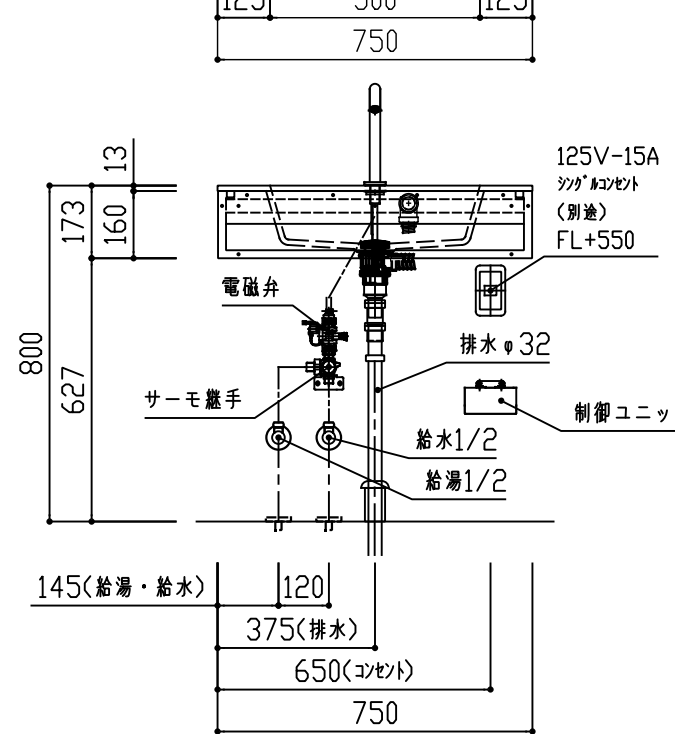

床排水

S配管

水栓G

商品名	必須選択OP	品番	管理No
洗面セット モノクロZ フローティング	W600・水栓G	KRIF600MZ-NG	11S
	W750・水栓G	KRIF750MZ-NG	12S

名称	仕様	数量
洗面カウンター	ポウルー体型 □付 人造大理石 ホワイト	1
洗面フレーム	スチール製 粉体塗装仕上げ	1
取付けねじセット	取付ねじ一式 フレームに付属	1
排水トラップセット	1 1/2 弁プッシュ排水セット (黒) □付 φ32	1
水栓 (水栓G)	EY507-1T <SANEI> G1/2接続 電磁弁・制御ユニット付属 単水自動水栓 R5361-C-ZA <SANEI> 穴変換アダプター 付属 サーモセンサー U11-20X3 <SANEI> G1/2接続	1

※水栓金具等の詳細につきましては、各製品の図面等をご参照ください。
※止水栓・給水管等は別途ご用意ください。
※コンセントは別途ご用意ください。
※注) 商品を設置する環境下で、日光の当たり方や照明の加減で稀に自動水栓に誤作動が起きる可能性があります。お客様の方で照明の角度・照度の調整、窓ガラスに遮光フィルムを貼るなどの対策をお願いします。

W600

W750

※配管・電気工事等の設備工事は必ず有資格者が行って下さい。