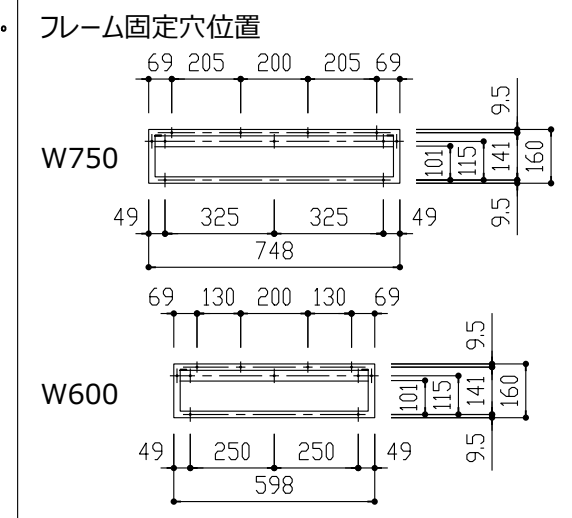

床排水

S配管

水栓G

商品名	必須選択OP	品番	管理No
洗面セット モノクロZ フローティング	W600・水栓G	KRIF600MZ-NG	11S
	W750・水栓G	KRIF750MZ-NG	12S

名称	仕様	数量
洗面カウンター	ポウルー体型 □付 人造大理石 ホワイト	1
洗面フレーム	スチール製 粉体塗装仕上げ	1
取付けねじセット	取付ねじ一式 フレームに付属	1
排水トラップセット	1 1/2 弁プッシュ排水セット (黒) □付 φ32	1
水栓 (水栓G)	EY507-1T <SANEI> G1/2接続 電磁弁・制御ユニット付属 単水自動水栓 R5361-C-ZA <SANEI> 穴変換アダプター 付属 サーモセンサー U11-20X3 <SANEI> G1/2接続	1

※水栓金具等の詳細につきましては、各製品の図面等をご参照ください。
※止水栓・給水管等は別途ご用意ください。
※コンセントは別途ご用意ください。
※注) 商品を設置する環境下で、日光の当たり方や照明の加減で稀に自動水栓に誤作動が起きる可能性があります。お客様の方で照明の角度・照度の調整、窓ガラスに遮光フィルムを貼るなどの対策をお願いします。

W600

W750

※配管・電気工事等の設備工事は必ず有資格者が行って下さい。