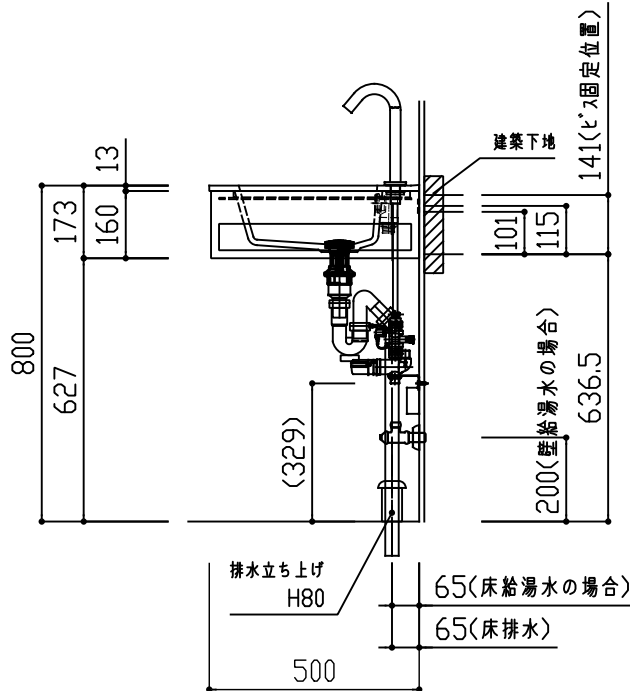

床排水

S配管

水栓G

商品名	必須選択OP	品番	管理No
洗面セット モノクロZ フローティング	W600・水栓G	KRIF600MZ-NG	11S
	W750・水栓G	KRIF750MZ-NG	12S

名称	仕様	数量
洗面カウンター	ポウルー体型 □付 人造大理石 ホワイト	1
洗面フレーム	スチール製 粉体塗装仕上げ	1
取付けねじセット	取付ねじ一式 フレームに付属	1
排水トラップセット	1 1/2 弁プッシュ排水セット (黒) □付 φ32	1
水栓 (水栓G)	EY507-1T <SANEI> G1/2接続 電磁弁・制御ユニット付属 単水自動水栓 R5361-C-ZA <SANEI> 穴変換アダプター 付属 サーモセンサー U11-20X3 <SANEI> G1/2接続	1

※水栓金具等の詳細につきましては、各製品の図面等をご参照ください。
※止水栓・給水管等は別途ご用意ください。
※コンセントは別途ご用意ください。
※注) 商品を設置する環境下で、日光の当たり方や照明の加減で稀に自動水栓に誤作動が起きる可能性があります。お客様の方で照明の角度・照度の調整、窓ガラスに遮光フィルムを貼るなどの対策をお願いします。

W600

W750

※配管・電気工事等の設備工事は必ず有資格者が行って下さい。