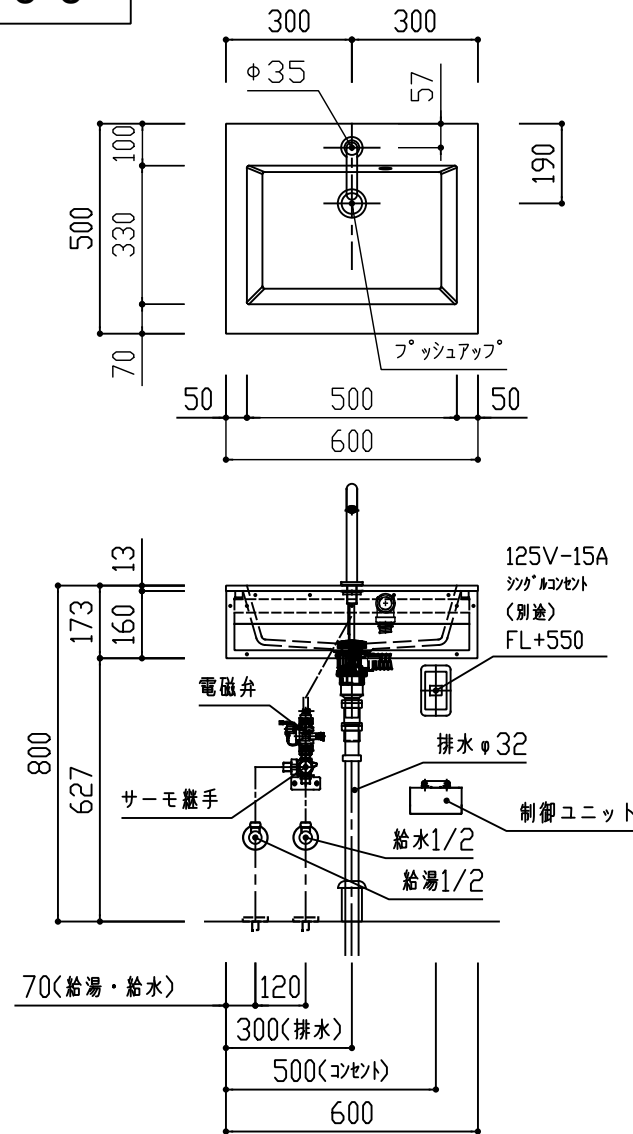

床排水

S配管

水栓G

商品名	必須選択OP	品番	管理No
洗面セット モノクロZ フローティング	W600・水栓G	KRIF600MZ-NG	11S
	W750・水栓G	KRIF750MZ-NG	12S

名称	仕様	数量
洗面カウンター	ポウルー体型 □付 人造大理石 ホワイト	1
洗面フレーム	スチール製 粉体塗装仕上げ	1
取付けねじセット	取付ねじ一式 フレームに付属	1
排水トラップセット	1 1/2 弁プッシュ排水セット (黒) □付 φ32	1
水栓 (水栓G)	EY507-1T <SANEI> G1/2接続 電磁弁・制御ユニット付属 単水自動水栓 R5361-C-ZA <SANEI> 穴変換アダプター 付属 サーモセンサー U11-20X3 <SANEI> G1/2接続	1

※水栓金具等の詳細につきましては、各製品の図面等をご参照ください。
※止水栓・給水管等は別途ご用意ください。
※コンセントは別途ご用意ください。
※注) 商品を設置する環境下で、日光の当たり方や照明の加減で稀に自動水栓に誤作動が起きる可能性があります。お客様の方で照明の角度・照度の調整、窓ガラスに遮光フィルムを貼るなどの対策をお願いします。

W600

W750

※配管・電気工事等の設備工事は必ず有資格者が行って下さい。