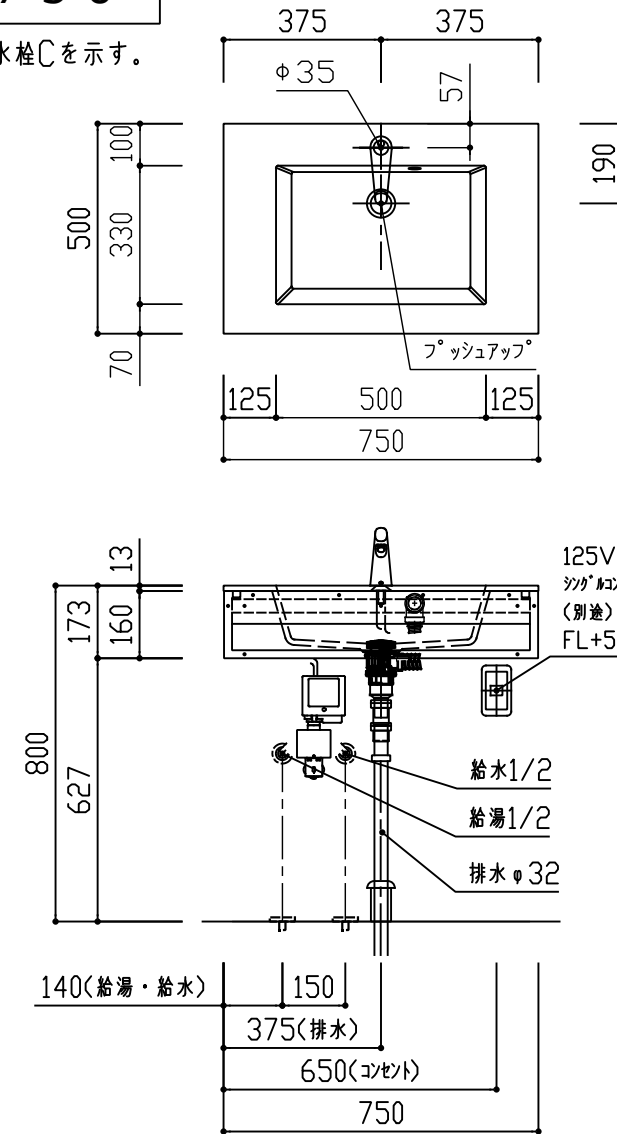

床排水

S配管

水栓D

商品名	必須選択OP	品番	管理No
洗面セット モノクロZ フローティング	W600・水栓D	KRIF600MZ-ND	09S
	W750・水栓D	KRIF750MZ-ND	10S

名称	仕様	数量
洗面カウンター	ポウルー体型 □付 人造大理石 ホワイト	1
洗面フレーム	スチール製 粉体塗装仕上げ	1
取付けねじセット	取付けねじ式 フレームに付属	1
排水トラップセット	1 1/2 弁プッシュ排水セット (黒) □付 S/P兼用 φ32	1
水栓 (水栓D)	AM-300TCV1 <LIXIL> 1/2接続 専用止水栓付 混合自動水栓	1

W600

※図は水栓Cを示す。

W750

※図は水栓Cを示す。

※配管・電気工事等の設備工事は必ず有資格者が行って下さい。