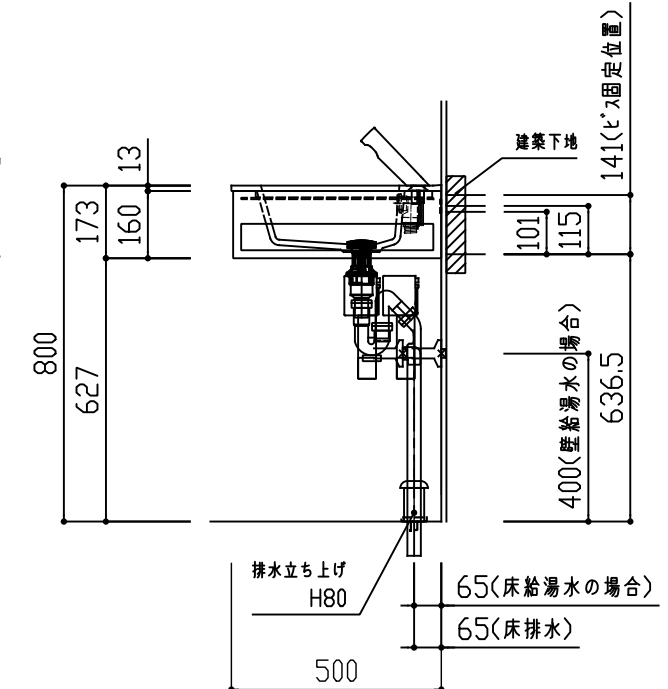

床排水

S配管

水栓D

商品名	必須選択OP	品番	管理No
洗面セット モノクロZ フローティング	W600・水栓D	KRIF600MZ-ND	09S
	W750・水栓D	KRIF750MZ-ND	10S

名称	仕様	数量
洗面カウンター	ポウルー体型 □付 人造大理石 ホワイト	1
洗面フレーム	スチール製 粉体塗装仕上げ	1
取付けねじセット	取付けねじ式 フレームに付属	1
排水トラップセット	1 1/2 弁プッシュ排水セット (黒) □付 S/P兼用 φ32	1
水栓 (水栓D)	AM-300TCV1 <LIXIL> 1/2接続 専用止水栓付 混合自動水栓	1

※水栓金具等の詳細につきましては、各製品の図面等をご参照ください。  
 ※給水管等は別途ご用意ください。(水栓Dの場合は水栓に専用止水栓が付属しています。)  
 ※コンセントは別途ご用意ください。  
 ※注) 商品を設置する環境下で、日光の当たり方や照明の加減で稀に自動水栓に誤作動が起きる可能性があります。お客様の方で照明の角度・照度の調整、窓ガラスに遮光フィルムを貼るなどの対策をお願いします。

W600

※図は水栓Cを示す。

W750

※図は水栓Cを示す。

※配管・電気工事等の設備工事は必ず有資格者が行って下さい。