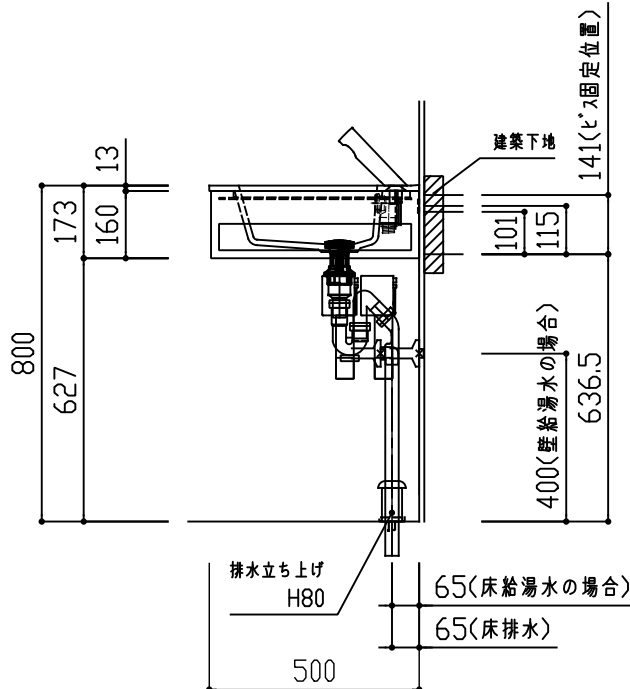

床排水

S配管

水栓D

商品名	必須選択OP	品番	管理No
洗面セット モノクロZ フローティング	W600・水栓D	KRIF600MZ-ND	09S
	W750・水栓D	KRIF750MZ-ND	10S

名称	仕様	数量
洗面カウンター	ポウルー体型 □付 人造大理石 ホワイト	1
洗面フレーム	スチール製 粉体塗装仕上げ	1
取付けねじセット	取付けねじ式 フレームに付属	1
排水トラップセット	1 1/2 弁プッシュ排水セット (黒) □付 S/P兼用 φ32	1
水栓 (水栓D)	AM-300TCV1 <LIXIL> 1/2接続 専用止水栓付 混合自動水栓	1

W600

※図は水栓Cを示す。

W750

※図は水栓Cを示す。

※配管・電気工事等の設備工事は必ず有資格者が行って下さい。