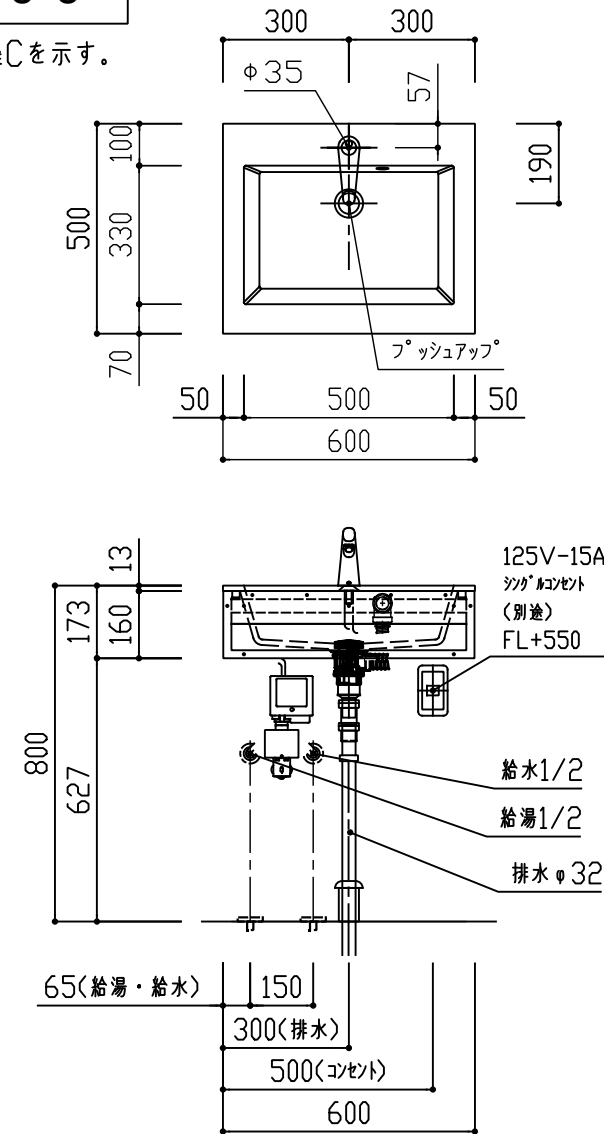

床排水

S配管

水栓D

商品名	必須選択OP	品番	管理No
洗面セット モノクロZ フローティング	W600・水栓D	KRIF600MZ-ND	09S
	W750・水栓D	KRIF750MZ-ND	10S

名称	仕様	数量
洗面カウンター	ポウルー体型 □付 人造大理石 ホワイト	1
洗面フレーム	スチール製 粉体塗装仕上げ	1
取付けねじセット	取付けねじ式 フレームに付属	1
排水トラップセット	1 1/2 弁プッシュ排水セット (黒) □付 S/P兼用 φ32	1
水栓 (水栓D)	AM-300TCV1 <LIXIL> 1/2接続 専用止水栓付 混合自動水栓	1

W600

※図は水栓Cを示す。

W750

※図は水栓Cを示す。

※配管・電気工事等の設備工事は必ず有資格者が行って下さい。