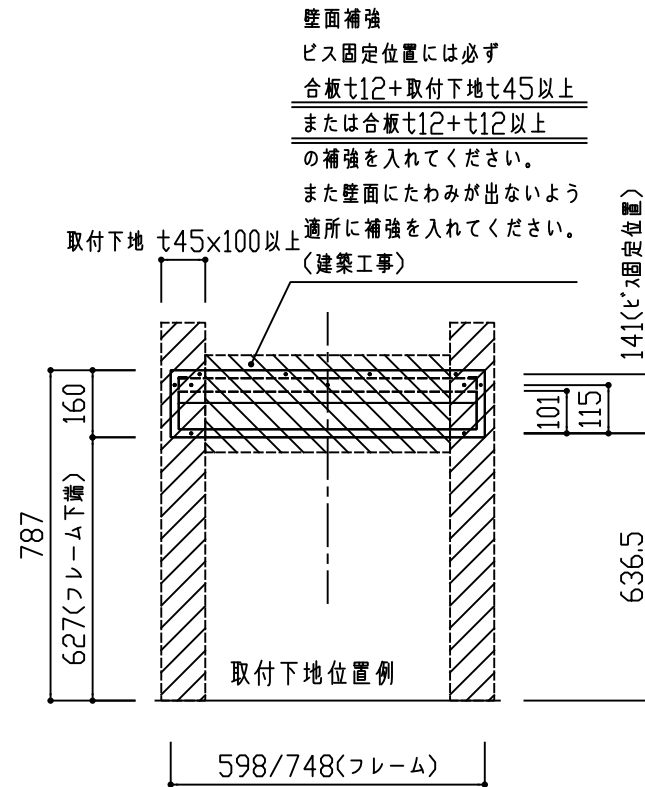

床排水

S配管

水栓D

商品名	必須選択OP	品番	管理No
洗面セット モノクロZ フローティング	W600・水栓D	KRIF600MZ-ND	09S
	W750・水栓D	KRIF750MZ-ND	10S

名称	仕様	数量
洗面カウンター	ポウルー体型 □付 人造大理石 ホワイト	1
洗面フレーム	スチール製 粉体塗装仕上げ	1
取付けねじセット	取付けねじ式 フレームに付属	1
排水トラップセット	1 1/2 弁プッシュ排水セット (黒) □付 S/P兼用 φ32	1
水栓 (水栓D)	AM-300TCV1 <LIXIL> 1/2接続 専用止水栓付 混合自動水栓	1

※水栓金具等の詳細につきましては、各製品の図面等をご参照ください。
※給水管等は別途ご用意ください。(水栓Dの場合は水栓に専用止水栓が付属しています。)
※コンセントは別途ご用意ください。
※注) 商品を設置する環境下で、日光の当たり方や照明の加減で稀に自動水栓に誤作動が起きる可能性があります。お客様の方で照明の角度・照度の調整、窓ガラスに遮光フィルムを貼るなどの対策をお願いします。

W600

※図は水栓Cを示す。