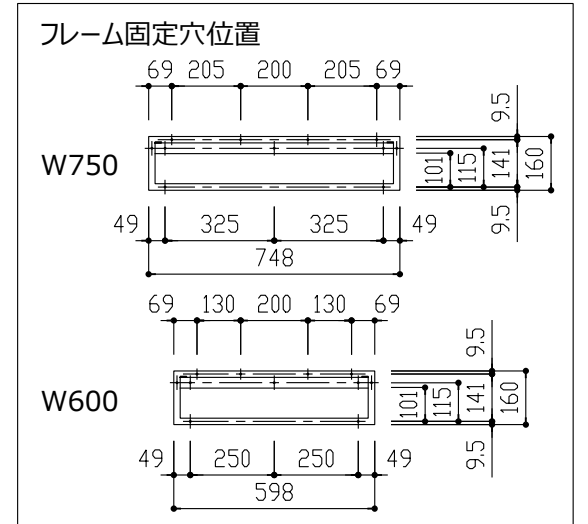

W750

※図は水栓Cを示す。