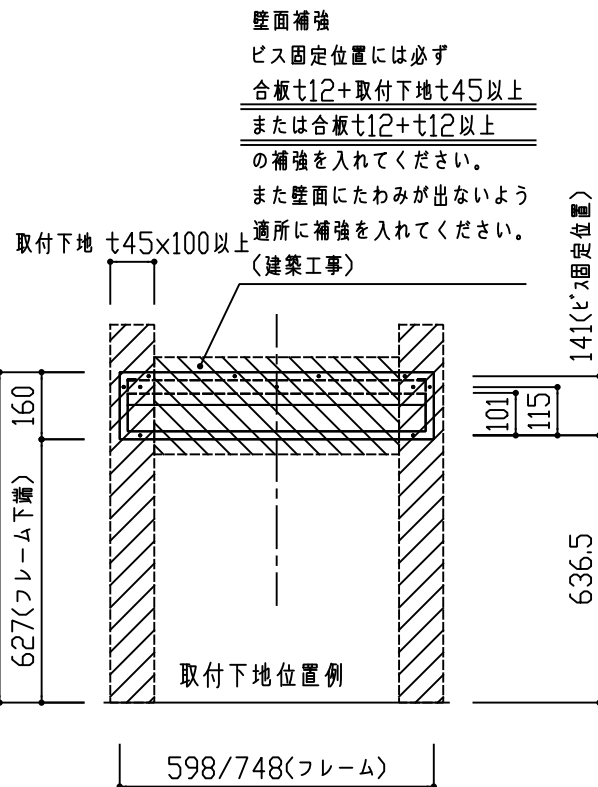

壁給排水
P配管
水栓C

商品名	必須選択OP	品番	管理No
洗面セット モノクロZ フローティング	W600・水栓C	KRIF600MZ-NC	07P
	W750・水栓C	KRIF750MZ-NC	08P

名称	仕様	数量
洗面カウンター	ポウルー体型 □F付 人造大理石 ホワイト	1
洗面フレーム	スチール製 粉体塗装仕上げ	1
取付けねじセット	取付ねじ一式 フレームに付属	1
排水トラップセット	1 1/2弁プッシュ排水セット(黒) □F付 S/P兼用 φ32	1
水栓 (水栓C)	MLZ553MMXE <ミスターバルブ> G1/2接続 混合水栓 レバー式	1

※水栓金具等の詳細につきましては、各製品の図面等をご参照ください。
※止水栓・給水管等は別途ご用意ください。

W600

※図は水栓Cを示す。