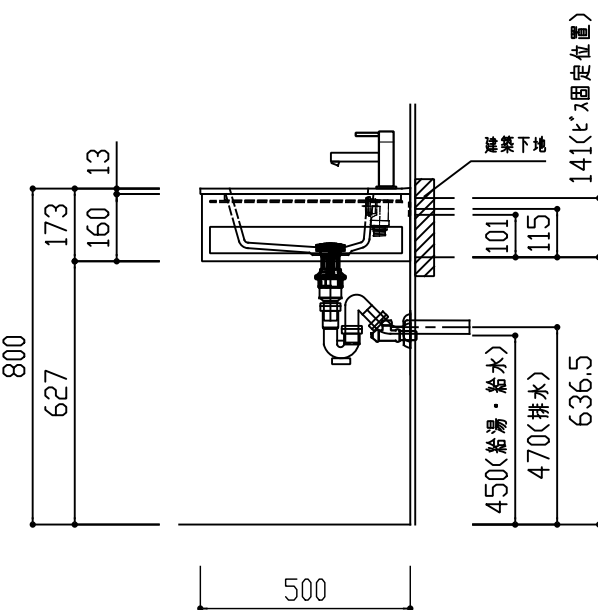

壁給排水
P配管
水栓C

商品名	必須選択OP	品番	管理No
洗面セット モノクロZ フローティング	W600・水栓C	KRIF600MZ-NC	07P
	W750・水栓C	KRIF750MZ-NC	08P

名称	仕様	数量
洗面カウンター	ポウルー体型 □F付 人造大理石 ホワイト	1
洗面フレーム	スチール製 粉体塗装仕上げ	1
取付けねじセット	取付ねじ一式 フレームに付属	1
排水トラップセット	1 1/2弁プッシュ排水セット(黒) □F付 S/P兼用 φ32	1
水栓 (水栓C)	MLZ553MMXE <ミスターバルブ> G1/2接続 混合水栓 レバー式	1

※水栓金具等の詳細につきましては、各製品の図面等をご参照ください。
※止水栓・給水管等は別途ご用意ください。

W600

※図は水栓Cを示す。

W750

※図は水栓Cを示す。

※配管・電気工事等の設備工事は必ず有資格者が行って下さい。