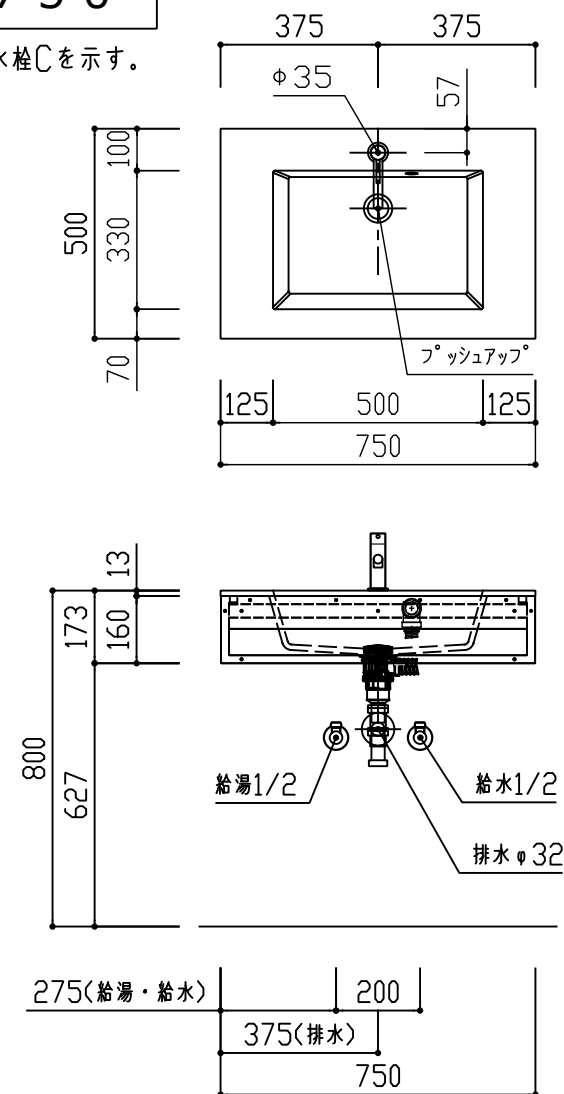

壁給排水
P配管
水栓C

商品名	必須選択OP	品番	管理No
洗面セット モノクロZ フローティング	W600・水栓C	KRIF600MZ-NC	07P
	W750・水栓C	KRIF750MZ-NC	08P

名称	仕様	数量
洗面カウンター	ポウルー体型 □F付 人造大理石 ホワイト	1
洗面フレーム	スチール製 粉体塗装仕上げ	1
取付けねじセット	取付ねじ一式 フレームに付属	1
排水トラップセット	1 1/2弁プッシュ排水セット(黒) □F付 S/P兼用 φ32	1
水栓 (水栓C)	MLZ553MMXE <ミスターバルブ> G1/2接続 混合水栓 レバー式	1

※水栓金具等の詳細につきましては、各製品の図面等をご参照ください。
※止水栓・給水管等は別途ご用意ください。

W600

※図は水栓Cを示す。

W750

※図は水栓Cを示す。

※配管・電気工事等の設備工事は必ず有資格者が行って下さい。