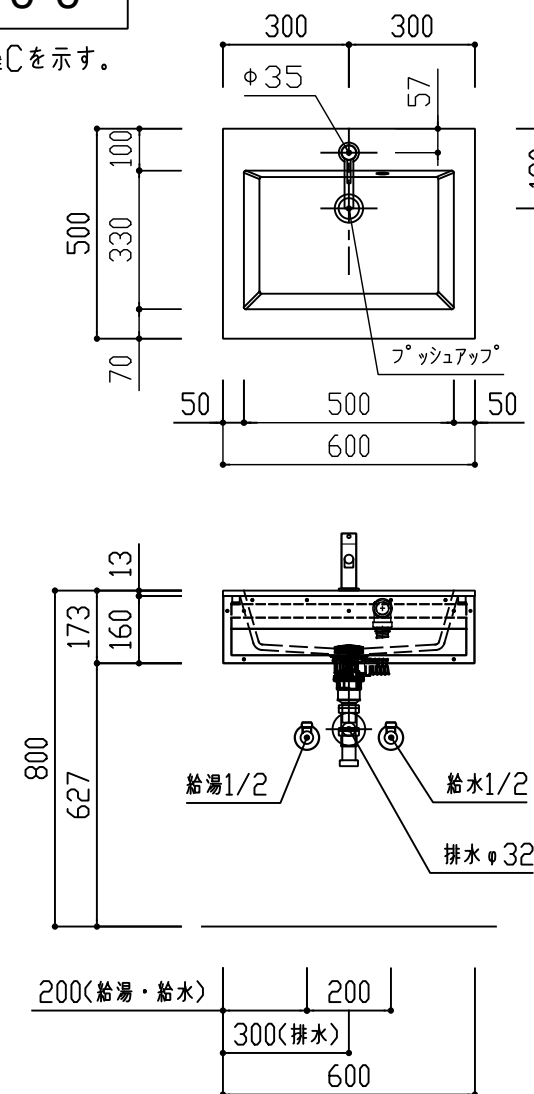

壁給排水
P配管
水栓C

商品名	必須選択OP	品番	管理No
洗面セット モノクロZ フローティング	W600・水栓C	KRIF600MZ-NC	07P
	W750・水栓C	KRIF750MZ-NC	08P

名称	仕様	数量
洗面カウンター	ポウルー体型 □F付 人造大理石 ホワイト	1
洗面フレーム	スチール製 粉体塗装仕上げ	1
取付けねじセット	取付ねじ一式 フレームに付属	1
排水トラップセット	1 1/2弁プッシュ排水セット(黒) □F付 S/P兼用 φ32	1
水栓 (水栓C)	MLZ553MMXE <ミスターバルブ> G1/2接続 混合水栓 レバー式	1

※水栓金具等の詳細につきましては、各製品の図面等をご参照ください。
※止水栓・給水管等は別途ご用意ください。

W600

※図は水栓Cを示す。

W750

※図は水栓Cを示す。

※配管・電気工事等の設備工事は必ず有資格者が行って下さい。