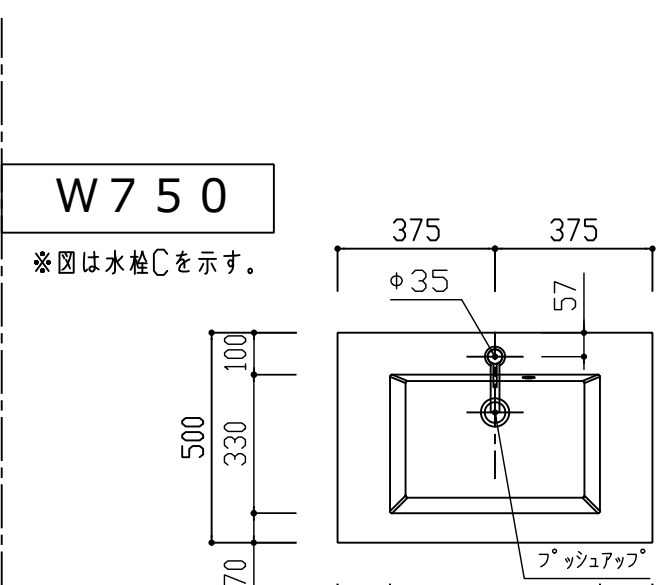

壁給排水
P配管
水栓C

商品名	必須選択OP	品番	管理No
洗面セット モノクロZ フローティング	W600・水栓C	KRIF600MZ-NC	07P
	W750・水栓C	KRIF750MZ-NC	08P

名称	仕様	数量
洗面カウンター	ポウルー体型 □F付 人造大理石 ホワイト	1
洗面フレーム	スチール製 粉体塗装仕上げ	1
取付けねじセット	取付ねじ一式 フレームに付属	1
排水トラップセット	1 1/2弁プッシュ排水セット(黒) □F付 S/P兼用 φ32	1
水栓 (水栓C)	MLZ553MMXE <ミスターバルブ> G1/2接続 混合水栓 レバー式	1

※水栓金具等の詳細につきましては、各製品の図面等をご参照ください。
※止水栓・給水管等は別途ご用意ください。

W600

※図は水栓Cを示す。

W750

※図は水栓Cを示す。

※配管・電気工事等の設備工事は必ず有資格者が行って下さい。