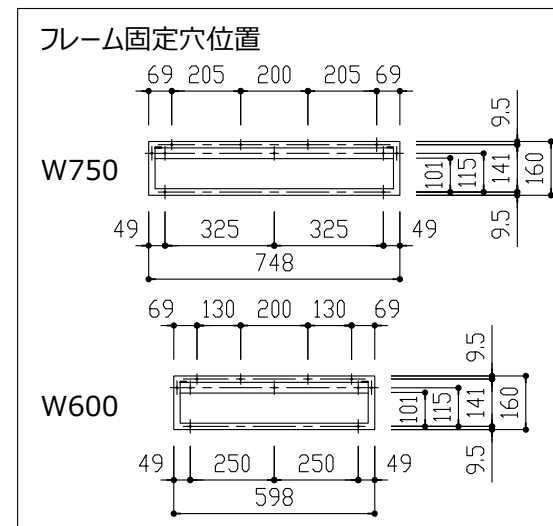

壁給排水
P配管
水栓C

商品名	必須選択OP	品番	管理No
洗面セット モノクロZ フローティング	W600・水栓C	KRIF600MZ-NC	07P
	W750・水栓C	KRIF750MZ-NC	08P

名称	仕様	数量
洗面カウンター	ポウルー体型 □F付 人造大理石 ホワイト	1
洗面フレーム	スチール製 粉体塗装仕上げ	1
取付けねじセット	取付ねじ一式 フレームに付属	1
排水トラップセット	1 1/2弁プッシュ排水セット(黒) □F付 S/P兼用 φ32	1
水栓 (水栓C)	MLZ553MMXE <ミスターバルブ> G1/2接続 混合水栓 レバー式	1

※水栓金具等の詳細につきましては、各製品の図面等をご参照ください。
※止水栓・給水管等は別途ご用意ください。

W600

※図は水栓Cを示す。

W750

※図は水栓Cを示す。

※配管・電気工事等の設備工事は必ず有資格者が行って下さい。