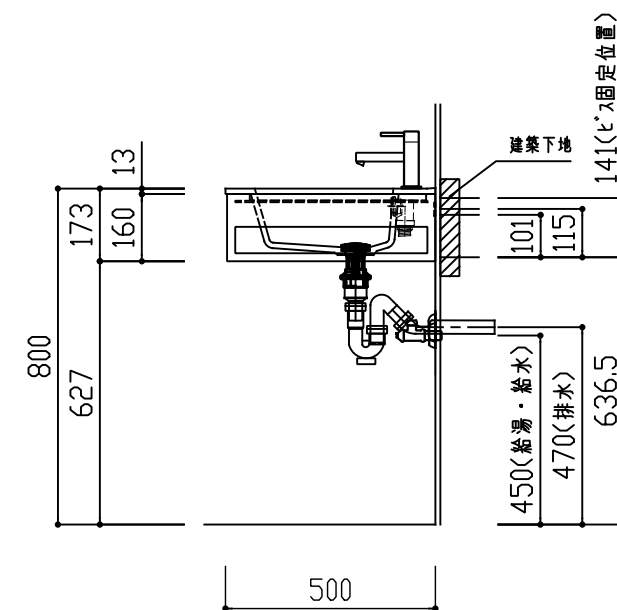

壁給排水
P配管
水栓C

商品名	必須選択OP	品番	管理No
洗面セット モノクロZ フローティング	W600・水栓C	KRIF600MZ-NC	07P
	W750・水栓C	KRIF750MZ-NC	08P

名称	仕様	数量
洗面カウンター	ポウルー体型 □F付 人造大理石 ホワイト	1
洗面フレーム	スチール製 粉体塗装仕上げ	1
取付けねじセット	取付ねじ一式 フレームに付属	1
排水トラップセット	1 1/2弁プッシュ排水セット(黒) □F付 S/P兼用 φ32	1
水栓 (水栓C)	MLZ553MMXE <ミスターバルブ> G1/2接続 混合水栓 レバー式	1

※水栓金具等の詳細につきましては、各製品の図面等をご参照ください。
※止水栓・給水管等は別途ご用意ください。

W600

※図は水栓Cを示す。

W750

※図は水栓Cを示す。

※配管・電気工事等の設備工事は必ず有資格者が行って下さい。