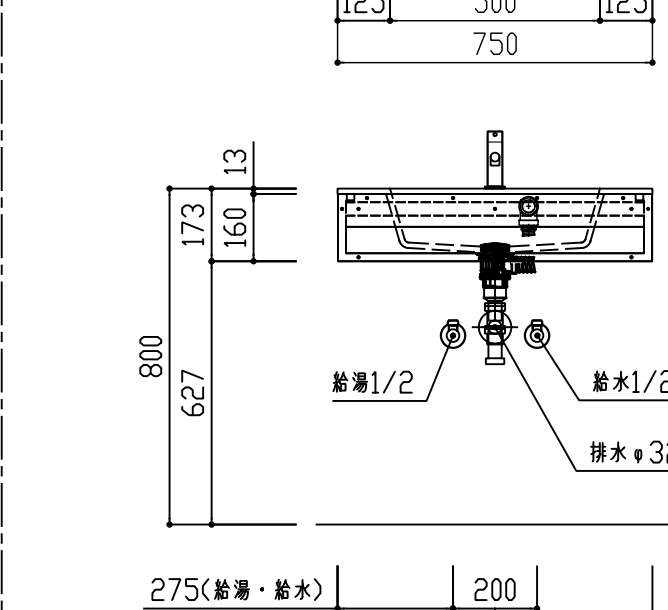

壁給排水
P配管
水栓C

商品名	必須選択OP	品番	管理No
洗面セット モノクロZ フローティング	W600・水栓C	KRIF600MZ-NC	07P
	W750・水栓C	KRIF750MZ-NC	08P

名称	仕様	数量
洗面カウンター	ポウルー体型 □F付 人造大理石 ホワイト	1
洗面フレーム	スチール製 粉体塗装仕上げ	1
取付けねじセット	取付ねじ一式 フレームに付属	1
排水トラップセット	1 1/2弁プッシュ排水セット(黒) □F付 S/P兼用 φ32	1
水栓 (水栓C)	MLZ553MMXE <ミスターバルブ> G1/2接続 混合水栓 レバー式	1

※水栓金具等の詳細につきましては、各製品の図面等をご参照ください。
※止水栓・給水管等は別途ご用意ください。

W600

※図は水栓Cを示す。

W750

※図は水栓Cを示す。

※配管・電気工事等の設備工事は必ず有資格者が行って下さい。