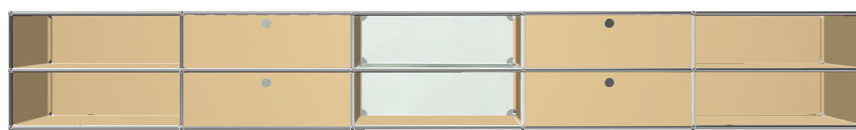

29.サイドボード
W3750×D350×500+40
エクステンションドア×2
ドロップダウンドア×2
¥567,400 30 (¥14,000~/月)

30 Subscription サブスクリプション価格(月額)

※価格に消費税は含まれておりません。※施工費別途5%申し受けます。