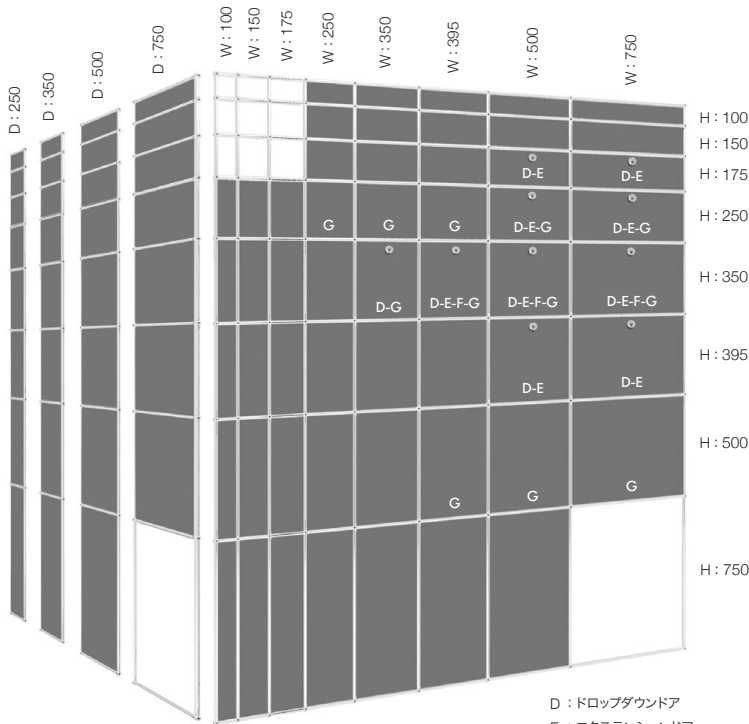

USM Haller MODULE & ACCESSORIES

USM ハラー モジュール&アクセサリ

Paul Schärer / Fritz Haller

USM ハラー多連オープンユニット フレーム&パネル

D : ドロップダウンドア
E : エクステンションドア
F : フリップアップドア
G : ガラスドア