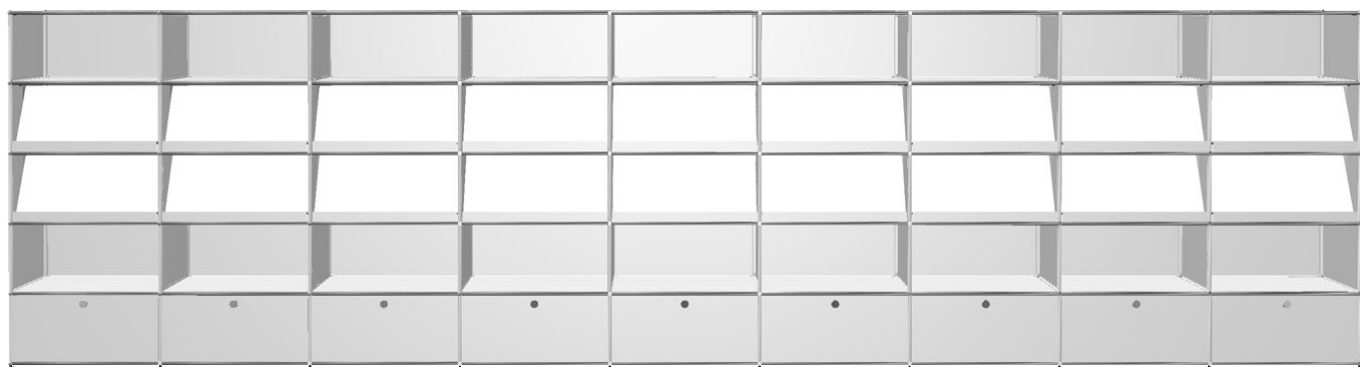

Canteen

キャンティーン

30.キャビネット
W2500×D350×H2400+40
ドロップダウンドア×3
エクステンションドア×3
¥1,170,100 30 (¥28,800~/月)

30 Subscription サブスクリプション価格(月額)

※価格に消費税は含まれておりません。※施工費別途5%申し受けます。

Shelving

シェルビング

31.キャビネット
 W6750×D350×H1750+40
 エクステンションドア×9
 アングルシェルフ×18
 ¥2,344,800 30 (¥57,700~/月)