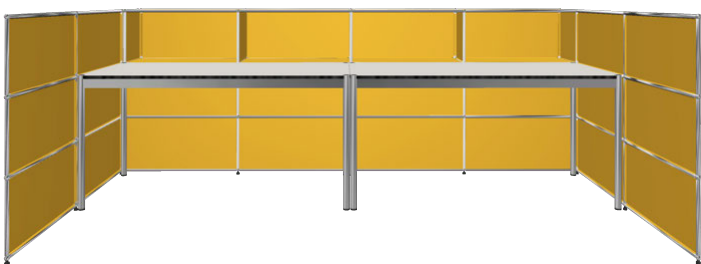

BACK VIEW

26.レセプションカウンター
W3025×D1850×H1050+40
アングルシェルフ×2
ドロップダウンドア×2
エクステンションドア×4
¥900,400 30 (¥22,200~/月)

USMハラーテーブル
W1500×D750×H740
パステルグレーラミネート天板
¥129,400 30 (¥3,200~/月)

30 Subscription サブスクリプション価格(月額)

※価格に消費税は含まれておりません。※施工費別途5%申し受けます。