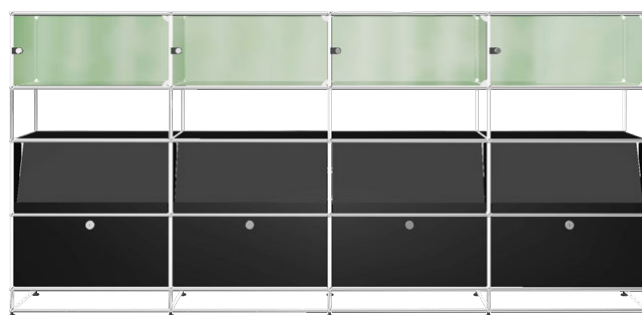

30 Subscription サブスクリプション価格(月額)

※価格に消費税は含まれておりません。※施工費別途5%申し受けます。

Shelving

シェルビング

33.USMキトステーブル
W1750×D750×H700-1200
アッシュリノリウム天板ケーブルダクト付
¥398,000 30 (¥9,800~/月)

34.ロールボーイ
W395×D500×H525+80
パールグレーラミネート
A6ドロワー内トレイセット×1
A4ドロワー内サスペンドファイル用
プロファイルセット×1
鍵付
ハードキャスター
¥173,000 30 (¥4,300~/月)