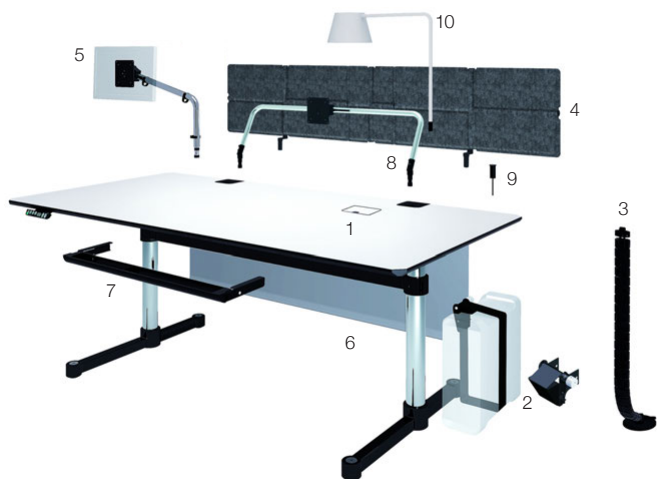

【ベース】フレーム部分 スチール レッグ部分 スチール 硬質クローム グライズ部分 プラスチック
 ※オプションとして注文時に高さ表示ができるハイトインディケーターを取り付け可能です。
 配線口の設置場所は発注時に設定可能です。

カテゴリ表 629ページをご覧ください

USM Kitos Table OPTION

USM キトステーブル オプション

USM

USM キトステーブル オプション

1 ユニバーサル サポート	16530	¥22,400
2 フラットスクリーン swings アーム (プラス)	16530・18670	¥89,600
3 ケーブルダクト (T1000)	16753	¥32,900
4 USM プライバシーパネル (W1750)	ファブリックA	¥70,500
5 リンクチェーン (L750)		¥22,000
6 CPUホルダー	16525	¥35,900
7 ケーブルワイヤーバスケット (W1000)	16161/16166	¥20,600
8 マテリアルトレイ (W1000)	14416	¥20,000