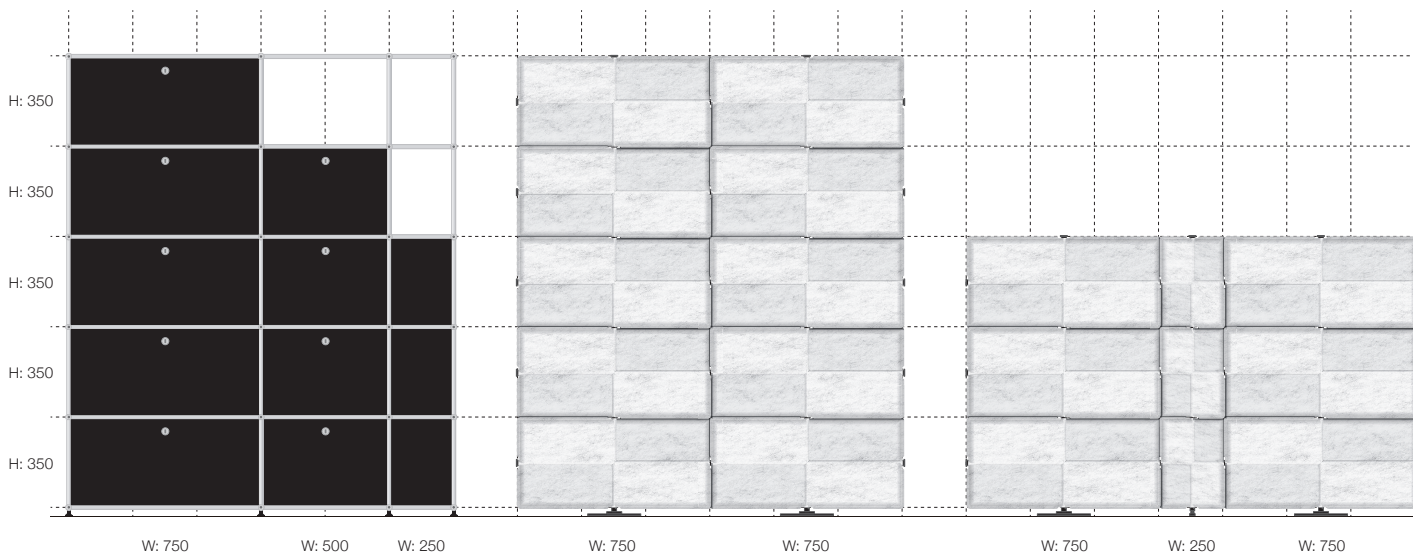

30 (¥5,800~/月)

プライバシーパネル	W1500×H1750+40
ファブリックA	¥234,700
ファブリックB	¥279,100

30 (¥4,800~/月)

プライバシーパネル	W1750×H1050+40
ファブリックA	¥190,400
ファブリックB	¥223,400

D: 30