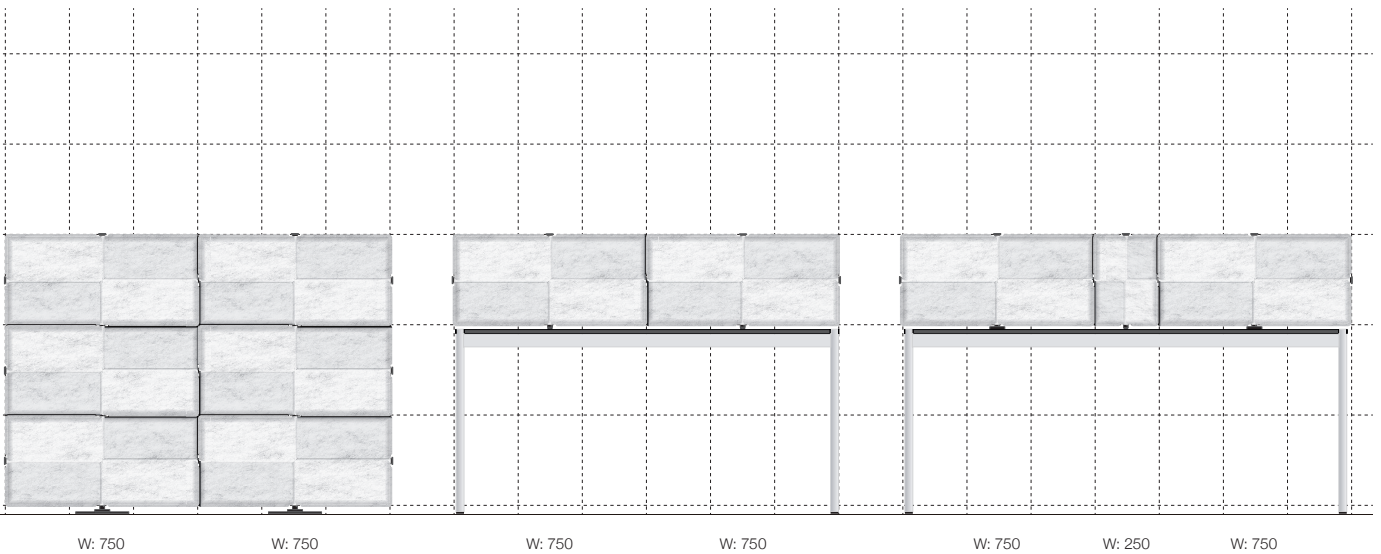

30 Subscription サブスクリプション価格(月額)

※価格に消費税は含まれておりません。※施工費別途5%申し受けます。