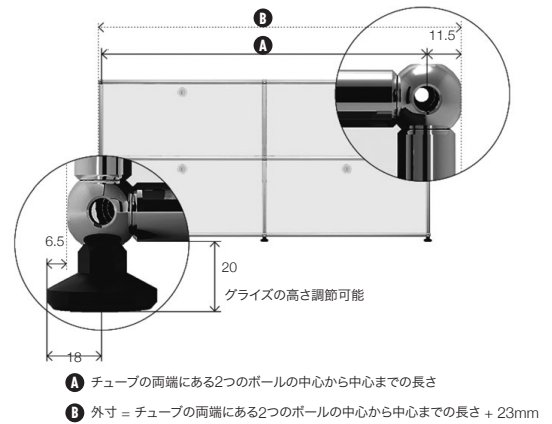

A チューブの両端にある2つのボールの中心から中心までの長さ

B 外寸 = チューブの両端にある2つのボールの中心から中心までの長さ + 23mm

パネルとドア

1	メタルパネル	
2	ガラスパネル	
3	アコースティックパネル	
4	パンチングパネル	
5	フリップアップドア	鍵なし/鍵付
6	ガラスドア	鍵なし/鍵付
7	アコースティック・ドロップダウンドア	鍵なし/鍵付
8	ドロップダウンドア	鍵なし/鍵付
9	エクステンションドア	鍵なし/鍵付

シェルフとドロワー

10	ディバイダーシェルフ	
11	ガラスディバイダーシェルフ	
12	エクステンションシェルフ	
13	アングルシェルフ	
14	USMハンギングファイルバスケット+エクステンションシェルフ	
15	スモールドロワー*	鍵なし/鍵付
16	ドロワー A6*	鍵なし/鍵付
17	ドロワー A5*	鍵なし/鍵付
18	ドロワー A4*	鍵なし/鍵付
19	ファイリングフレーム・エクステンション*	1個

アクセサリ

20	USMハンギングファイルバスケット	
21	USMメタルボックスインサート	
21a	USMメタルボックスインサート用スライドプロファイル	
22	ケーブルカットアウト	60×50mm
23	ブックエンド	マグネット付
24	USMイノス ボックス	
25	USMイノス DVD用収納ケース	16枚用
26	USMイノス CD用収納ケース	23枚用
27	USMイノス アングルファイルトレイ	
28	USMイノス カードインデックストレイ	
29	USM ブックエンド シェルフボード用	
30	USMイノス ボックスセット オープンタイプ	5段/10段
31	USMイノス ボックスセット クローズタイプ	5段/10段
32	USMイノス ドロワーエキップメントセット	

* このイラストはシステム W750×D350×H350 タイプです。

* パネルカラーは629ページをご覧ください。

※奥行き500mmのみ対応しております。

※施工費別途10%申し受けます。