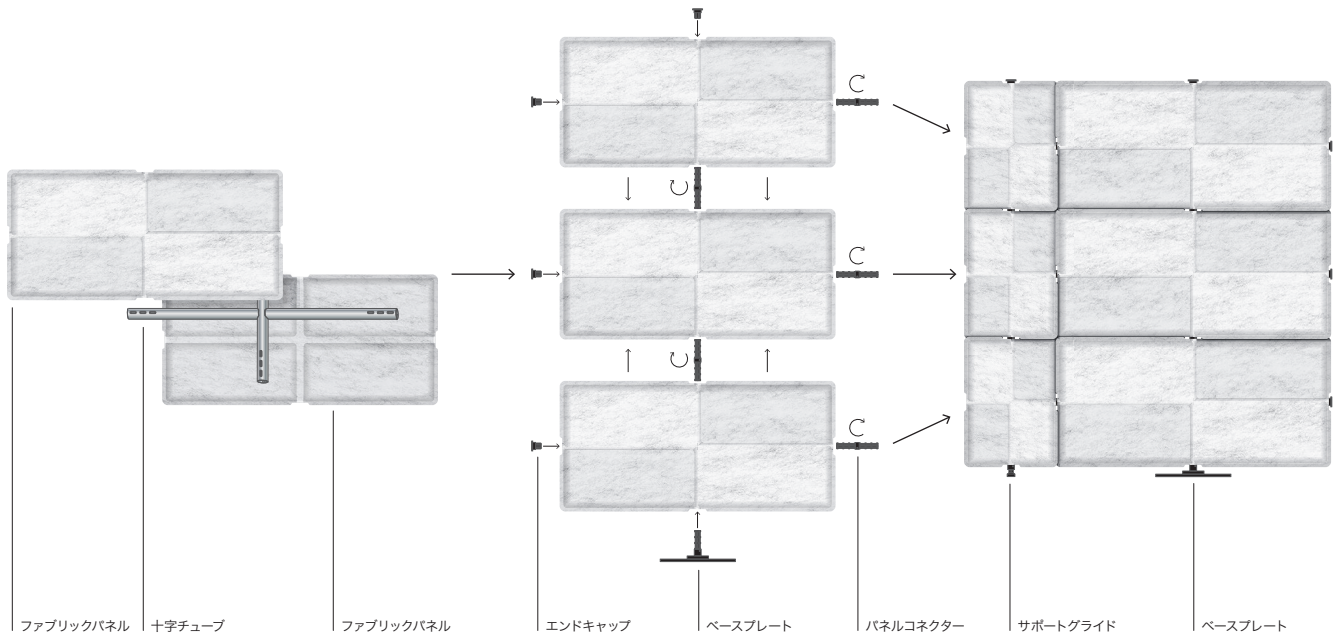

※価格に消費税は含まれておりません。

USM Privacy Panels

USM プライバシーパネル

USM

30 (¥5,800~/月)

プライバシーパネル	W1500×H1750+40
ファブリックA	¥234,700
ファブリックB	¥279,100

30 (¥4,800~/月)

プライバシーパネル	W1750×H1050+40
ファブリックA	¥190,400
ファブリックB	¥223,400

D: 30

30 Subscription サブスクリプション価格(月額)

※価格に消費税は含まれておりません。※施工費別途5%申し受けます。

USM Privacy Panels

USM プライバシーパネル
USM

ファブリックパネルA

ライトグレー

アントラサイト

ファブリックパネルB

ブルー

グリーン

イエロー

30 (¥3,700~/月)

プライバシーパネル	W1500×H1050+40
ファブリックA	¥146,700
ファブリックB	¥173,600

30 (¥1,500~/月)

プライバシーパネル	W1500×H350+40
ファブリックA	¥59,200
ファブリックB	¥68,100