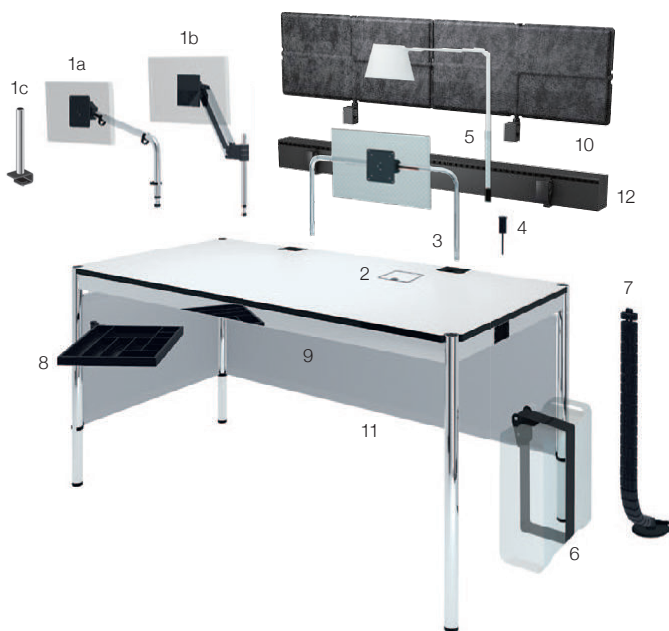

[ベース] フレーム部分 スチール 硬質クローム レッグ部分 スチール 硬質クローム グライズ部分 プラスチック

カテゴリー表 629ページをご覧ください

USM Haller Table OPTION

USM ハラーテーブル オプション

Paul Schärer / Fritz Haller

USM ハラーテーブル オプション			
1a	ディスプレイ用モニターアーム・耐荷重8 kg	17430	¥34,000
1b	ディスプレイ用モニターアーム・耐荷重12 kg	17490/18670	¥79,000
1c	ユニバーサル サポート	16134	¥22,000
2	アクセスフラップ	17042	¥28,800
3	ディスプレイ用モニターサポートバー	17500 + 17408	¥43,500
4	USBアダプター	17506	¥7,300
5	ライト用ペグ	17505	¥2,800
6	CPUホルダー	17470 (Standard-Plus用) / 17465 (Advance用)	¥29,500
7	リンクチェーン (L750)		¥22,000
8	旋回式ペンホルダー		¥14,900
9	ケーブルワイヤーバスケット (W1500)	17097 / 17530	¥14,100
10	プライバシーパネル (W1500)	ファブリックA	¥59,200
11	フロントパネル (W1500)	14236	¥28,500
11	サイドパネル (W750)	14217	¥19,000
12	ケーブルダクト (W1500)	16755	¥39,100