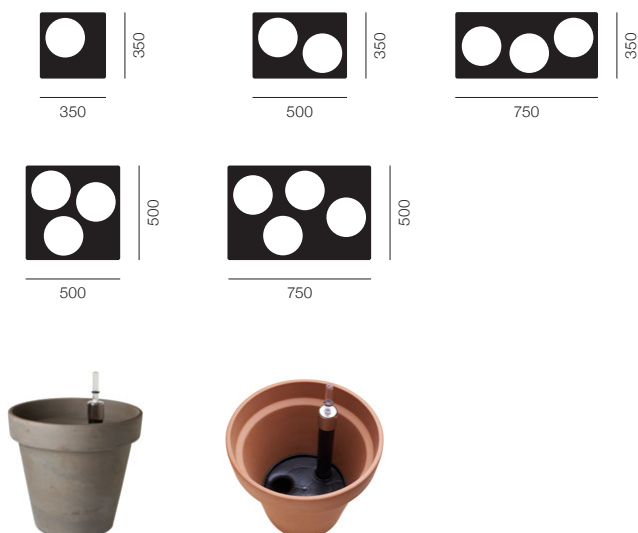

【カラー】ブラック

※ブラック以外のカラー及び掲載以外のサイズは別途価格となります。詳しくは販売スタッフにお問い合わせください。

690×480×H280

335×340×H280

※価格に消費税は含まれておりません。

A World of Plants for USM Haller

ワールド オブ プランツ

メタルプラントパネル	
350×350	¥6,100
500×350	¥7,400
750×350	¥9,700
500×500	¥10,200
750×500	¥12,400

ポット Ø220×H200	
テラコッタ/バサルト	¥1,700
テラコッタ/バサルト (ポットインサート、水位インジケーター付)	¥4,100

USM Haller Accessories

USM ハラーアクセサリ
Paul Schärer / Fritz Haller

Flip up door

Drop down door

Glass door

Angled shelf

Divider shelf