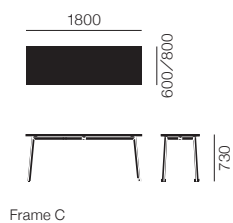

FAST TABLE

ファストテーブル

Carlos Tiscar

Frame A

Frame B

Frame B2

Frame C

ファストテーブル				[30] (¥3,900~/月)
Frame A	Top: 1200×600	メラミン	FAM010	¥148,000
	Top: 1200×800	メラミン	FAM010	¥157,000
	Top: Ø1400	メラミン	FAM020	¥242,000
Frame B	Top: 1400×600	メラミン	FAM030	¥158,000
	Top: 1400×800	メラミン	FAM030	¥171,000
	Top: Ø1500	メラミン	FAM040	¥254,000
	Top: Ø1600	メラミン	FAM040	¥263,000
Frame B2	Top: 1600×600	メラミン	FAM050	¥163,000
	Top: 1600×800	メラミン	FAM050	¥179,000
	Top: Ø1700	メラミン	FAM060	¥271,000
	Top: Ø1800	メラミン	FAM060	¥277,000
Frame C	Top: 1800×600	メラミン	FAM070	¥169,000
	Top: 1800×800	メラミン	FAM070	¥185,000
キャスター	キャスター2個	FACO05	¥10,000	