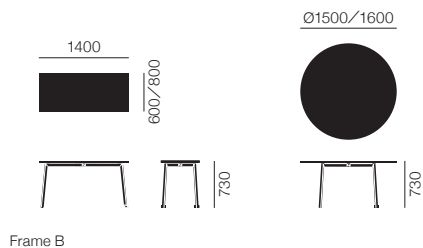

FAST TABLE

ファストテーブル

Carlos Tiscar

Frame B

ファストテーブル				[30] (¥3,900~/月)
Frame A	Top: 1200×600	メラミン	FAM010	¥148,000
	Top: 1200×800	メラミン	FAM010	¥157,000
	Top: Ø1400	メラミン	FAM020	¥242,000
Frame B	Top: 1400×600	メラミン	FAM030	¥158,000
	Top: 1400×800	メラミン	FAM030	¥171,000
	Top: Ø1500	メラミン	FAM040	¥254,000
	Top: Ø1600	メラミン	FAM040	¥263,000
Frame B2	Top: 1600×600	メラミン	FAM050	¥163,000
	Top: 1600×800	メラミン	FAM050	¥179,000
	Top: Ø1700	メラミン	FAM060	¥271,000
	Top: Ø1800	メラミン	FAM060	¥277,000
Frame C	Top: 1800×600	メラミン	FAM070	¥169,000
	Top: 1800×800	メラミン	FAM070	¥185,000
キャスター	キャスター2個	FACO05	¥10,000	

[天板] ラミネート
[フレーム] スチール

天板・フレーム

- ☐ ホワイト
- ☒ ブラック
- ☐ グレー