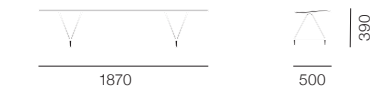

アエロベンチ				[30] (¥12,100~/月)
W1870 セルフスタンド	アルミニウム		AE2A00	¥545,000
	ウッド	ナチュラルオーク	AE2A01	¥746,000
	レザー		AE2A03	¥911,000
W2490 セルフスタンド	アルミニウム		AE3A00	¥641,000
	ウッド	ナチュラルオーク	AE3A01	¥909,000
	レザー		AE3A03	¥1,128,000
アエロ バックなし	W1870 セルフスタンド	アルミニウム	AE2A10	¥413,000
		レザー	AE2A13	¥625,000
	W2490 セルフスタンド	アルミニウム	AE3A10	¥414,000
		レザー	AE3A13	¥690,000