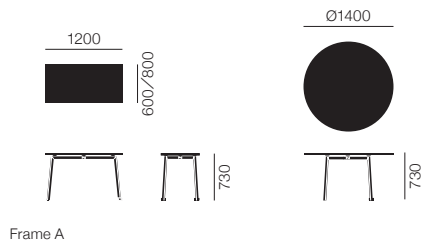

FAST TABLE

ファストテーブル

Carlos Tiscar

Frame A