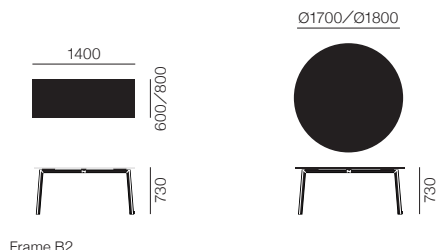

FAST TABLE

ファストテーブル

Carlos Tiscar

Frame A

Frame B

Frame B2

Frame C

ファストテーブル				[30] (¥3,900~/月)
Frame A	Top: 1200×600	メラミン	FAM010	¥148,000
	Top: 1200×800	メラミン	FAM010	¥157,000
	Top: Ø1400	メラミン	FAM020	¥242,000
Frame B	Top: 1400×600	メラミン	FAM030	¥158,000
	Top: 1400×800	メラミン	FAM030	¥171,000
	Top: Ø1500	メラミン	FAM040	¥254,000
	Top: Ø1600	メラミン	FAM040	¥263,000
Frame B2	Top: 1600×600	メラミン	FAM050	¥163,000
	Top: 1600×800	メラミン	FAM050	¥179,000
	Top: Ø1700	メラミン	FAM060	¥271,000
	Top: Ø1800	メラミン	FAM060	¥277,000
Frame C	Top: 1800×600	メラミン	FAM070	¥169,000
	Top: 1800×800	メラミン	FAM070	¥185,000
キャスター	キャスター2個	FACO05	¥10,000	