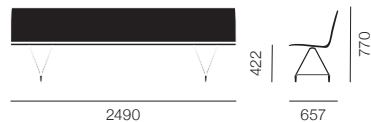

アエロベンチ				[30] (¥12,100~/月)
W1870 セルフスタンド	アルミニウム		AE2A00	¥545,000
	ウッド	ナチュラルオーク	AE2A01	¥746,000
	レザー		AE2A03	¥911,000
W2490 セルフスタンド	アルミニウム		AE3A00	¥641,000
	ウッド	ナチュラルオーク	AE3A01	¥909,000
	レザー		AE3A03	¥1,128,000
アエロ バックなし	W1870 セルフスタンド	アルミニウム	AE2A10	¥413,000
		レザー	AE2A13	¥625,000
	W2490 セルフスタンド	アルミニウム	AE3A10	¥414,000
		レザー	AE3A13	¥690,000