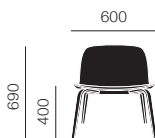

VISU WIDE CHAIR

ビスワイドチェア

Mika Tolvanen

VISU LOUNGE CHAIR

ビスラウンジチェア

Mika Tolvanen

ビスワイドチェア

ビスラウンジチェア