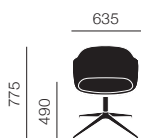

New

FIBER CONFERENCE ARMCHAIR

ファイバーカンファレンスアームチェア

Iskos-Berlin

ウッドベース

スイベルベース(リターン機能なし)

スイベルベース(キャスター/ガスリフト付)

| ウッドベース | | 30 (¥3,600~/月) |
|---------------|------------------|----------------|
| リミックス 133/グレー | 59695 - GREY_133 | ¥175,000 |