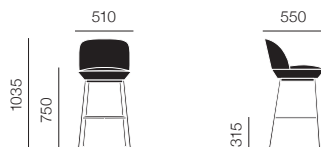

OSLO COUNTER STOOL

オスロカウンタースツール
Anderssen & Voll

OSLO BAR STOOL

オスロバースツール
Anderssen & Voll

オスロサイドチェア

オスロカウンタースツール/SH:650

オスロバースツール/SH:750

| オスロサイドチェア | | 30 (¥2,700~/月) |
|-----------------------|------------------|----------------|
| オーシャン 50/アントラサイト ブラック | 14922 - BLCK_50 | ¥128,000 |
| ツイル ウィーブ 990/クローム | 14921 - CHRO_990 | ¥153,000 |
| フェルト グライド (4 pcs.) | 80171 | ¥3,000 |