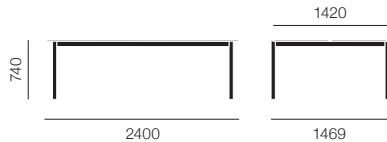

リニアシステム テーブル		[30] (¥7,000~/月)
オークベニア/オーク	49952	¥443,000
ホワイトラミネート/ホワイトABS/オーク	49953	¥418,000
ブラックナノラミネート/ブラックABS/オーク	49957	¥515,000