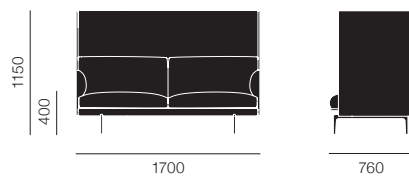

OUTLINE HIGHBACK SOFA

アウトラインハイバックソファ

Anderssen & Voll

アウトラインハイバックソファ 2シーター・ブラックベース		30 (¥15,000~/月)
リミックス 163	28408 - 163	¥733,000

【脚】アルミニウム 粉体塗装 【フレーム】ウッド・スチール 【クッション】ウレタンフォーム
【張地】ファブリック…リミックス

張地

ファブリック p.637
■ リミックス 163