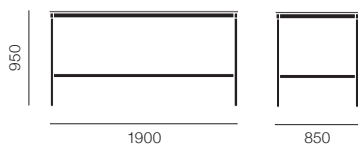

BASE HIGH TABLE

ベースハイテーブル

Mika Tolvanen

ハイテーブル 1900×500 H:950 [30] (¥7,300~/月)

ホワイトラミネート/ABS/ホワイト	62001	¥354,000
ホワイトラミネート/ABS/ブラック	62002	¥354,000
ホワイトラミネート/プライウッド/ホワイト	62005	¥354,000
ホワイトラミネート/プライウッド/ブラック	62006	¥354,000
ブラックリノリウム/プライウッド/ホワイト	62009	¥402,000
ブラックリノリウム/プライウッド/ブラック	62010	¥402,000
オークベニア/プライウッド/ホワイト	64770	¥443,000
オークベニア/プライウッド/ブラック	64771	¥443,000

ハイテーブル 1900×500 H:1050 [30] (¥7,300~/月)

ホワイトラミネート/ABS/ホワイト	62021	¥354,000
ホワイトラミネート/ABS/ブラック	62022	¥354,000
ホワイトラミネート/プライウッド/ホワイト	62025	¥354,000
ホワイトラミネート/プライウッド/ブラック	62026	¥354,000
ブラックリノリウム/プライウッド/ホワイト	62030	¥402,000
ブラックリノリウム/プライウッド/ブラック	62029	¥402,000
オークベニア/プライウッド/ホワイト	64773	¥443,000
オークベニア/プライウッド/ブラック	64772	¥443,000

ハイテーブル 1900×850 H:950 [30] (¥7,300~/月)

ホワイトラミネート/ABS/ホワイト	62041	¥354,000
ホワイトラミネート/ABS/ブラック	62042	¥354,000
ホワイトラミネート/プライウッド/ホワイト	62045	¥354,000
ホワイトラミネート/プライウッド/ブラック	62046	¥354,000
ブラックリノリウム/プライウッド/ホワイト	62049	¥402,000
ブラックリノリウム/プライウッド/ブラック	62050	¥402,000
オークベニア/プライウッド/ホワイト	64774	¥418,000
オークベニア/プライウッド/ブラック	64775	¥418,000

ハイテーブル 1900×850 H:1050 [30] (¥7,300~/月)

ホワイトラミネート/ABS/ホワイト	62061	¥354,000
ホワイトラミネート/ABS/ブラック	62062	¥354,000
ホワイトラミネート/プライウッド/ホワイト	62065	¥354,000
ホワイトラミネート/プライウッド/ブラック	62066	¥354,000
ブラックリノリウム/プライウッド/ホワイト	62069	¥402,000
ブラックリノリウム/プライウッド/ブラック	62070	¥402,000
オークベニア/プライウッド/ホワイト	64776	¥443,000
オークベニア/プライウッド/ブラック	64777	¥443,000

【テーブルトップ】 プライウッド (ホワイトラミネート/ブラックリノリウム/オークベニア・ラッカー仕上)
【テーブルエッジ】 ABS樹脂/プライウッド 【フレーム】 アルミダイキャスト アクリル粉体塗装(ブラック・ホワイト)
【脚】 スチール 粉体塗装

テーブルトップ/テーブルエッジ/フレーム

ホワイトラミネート/ABS/ホワイト	ブラックリノリウム/プライウッド/ホワイト	オークベニア/プライウッド/ホワイト
ホワイトラミネート/ABS/ブラック	ブラックリノリウム/プライウッド/ブラック	オークベニア/プライウッド/ブラック
ホワイトラミネート/プライウッド/ホワイト		
ホワイトラミネート/プライウッド/ブラック		

[30] Subscription サブスクリプション価格(月額)

※価格に消費税は含まれておりません。