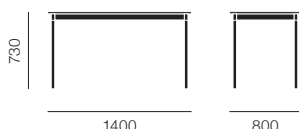

BASE TABLE

ベーステーブル

Mika Tolvanen

テーブル 1400×800 [30] (¥4,500~/月)		
ホワイトラミネート/ABS/ホワイト	63981	¥218,000
ホワイトラミネート/ABS/ブラック	63982	¥218,000
ホワイトラミネート/プライウッド/ホワイト	63985	¥218,000
ホワイトラミネート/プライウッド/ブラック	63986	¥218,000
ブラックリノリウム/プライウッド/ホワイト	63989	¥234,000
ブラックリノリウム/プライウッド/ブラック	63990	¥234,000
オークベニア/プライウッド/ホワイト	64786	¥266,000
オークベニア/プライウッド/ブラック	64787	¥266,000