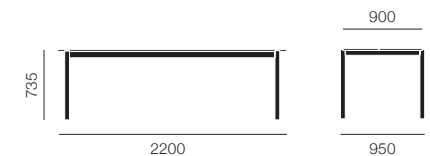

Thomas Bentzen

LINEAR STEEL TABLE

リニアスチールテーブル

Thomas Bentzen

リニアウッドテーブル/1400×850

リニアスチールテーブル/2000×750

ウッドテーブル 1400×850 30 (¥4,600~/月)

| | | |
|-----|-------|----------|
| オーク | 30916 | ¥225,000 |
|-----|-------|----------|