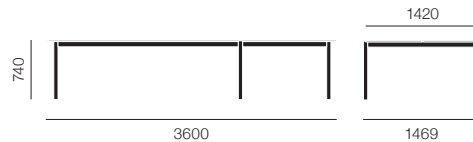

リニアシステム コンフィギュレーション1		[30] (¥12,700~/月)
オークベニア/オーク	49920	¥692,000
ホワイトラミネート/ホワイトABS/オーク	49921	¥620,000
ブラックナノラミネート/ブラックABS/オーク	49925	¥781,000