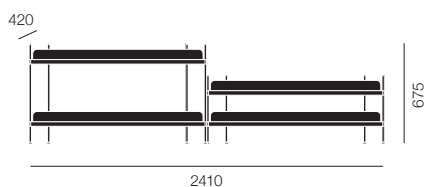

Cecilie Manz

| シェルフ | | | |
|------|--|-------|---------|
| ホワイト | | 50001 | ¥51,000 |
| グレー | | 50002 | ¥51,000 |
| ブラック | | 50003 | ¥51,000 |

| チューブ | | | |
|--------|------|-------|--------|
| Small | ホワイト | 50021 | ¥8,000 |
| | グレー | 50022 | ¥8,000 |
| | ブラック | 50023 | ¥8,000 |
| Medium | ホワイト | 50031 | ¥8,000 |
| | グレー | 50032 | ¥8,000 |
| | ブラック | 50033 | ¥8,000 |
| Large | ホワイト | 50041 | ¥8,000 |
| | グレー | 50042 | ¥8,000 |
| | ブラック | 50043 | ¥8,000 |