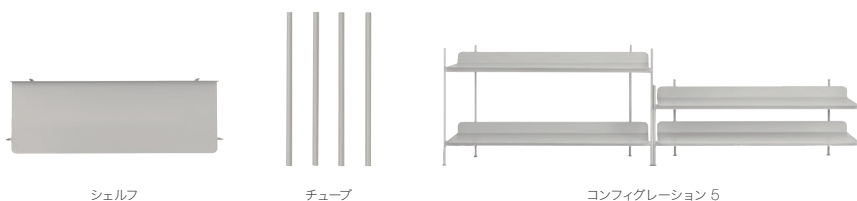

Cecilie Manz

| シェルフ | | | |
|------|--|-------|---------|
| ホワイト | | 50001 | ¥51,000 |
| グレー | | 50002 | ¥51,000 |
| ブラック | | 50003 | ¥51,000 |

| チューブ | | | |
|--------|------|-------|--------|
| Small | ホワイト | 50021 | ¥8,000 |
| | グレー | 50022 | ¥8,000 |
| | ブラック | 50023 | ¥8,000 |
| Medium | ホワイト | 50031 | ¥8,000 |
| | グレー | 50032 | ¥8,000 |
| | ブラック | 50033 | ¥8,000 |
| Large | ホワイト | 50041 | ¥8,000 |
| | グレー | 50042 | ¥8,000 |
| | ブラック | 50043 | ¥8,000 |