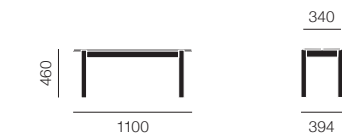

LINEAR WOOD BENCH

リニアウッドベンチ

Thomas Bentzen

LINEAR STEEL BENCH

リニアスチールベンチ

Thomas Bentzen

ウッドベンチ 1100×340 [30] (¥2,500~/月)		
オーク	30919	¥120,000

ウッドベンチ 1700×340 [30] (¥3,100~/月)		
オーク	30920	¥151,000

[シート] オークベニア ラッカー塗装 [ベース] ソリッドオーク

シート/ベース

■ オーク

🔗 スチールベンチ 1100×340 [30] (¥2,400~/月)		

ブラック	31038	¥117,000
ダークグリーン	31040	¥117,000
パアントオレンジ	31041	¥117,000
グレー	31220	¥117,000
パールブルー	31225	¥117,000

🔗 スチールベンチ 1700×340 [30] (¥3,200~/月)		

ブラック	31042	¥155,000
ダークグリーン	31044	¥155,000
パアントオレンジ	31045	¥155,000
グレー	31221	¥155,000
パールブルー	31226	¥155,000

[シート・ベース] スチール 粉体塗装

シート/ベース

■ ブラック ■ グレー ■ パールブルー
■ ダークグリーン ■ パアントオレンジ

シートパッド [30] (¥500~/月)			

1100mm	パッチ ブラック	31098-BLCK	¥22,000
	パッチ グレー	31098-GREY	¥22,000
	パッチ ウォームベージュ	31098-WBEG	¥22,000
1700mm	パッチ ブラック	31099-BLCK	¥30,000
	パッチ グレー	31099-GREY	¥30,000
	パッチ ウォームベージュ	31099-WBEG	¥30,000

張地

パッチ
ブラック

パッチ
グレー

パッチ
ウォームベージュ

※価格に消費税は含まれておりません。

[30] Subscription サブスクリプション価格(月額)