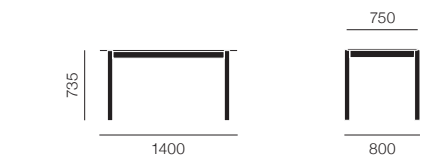

Thomas Bentzen

LINEAR STEEL TABLE

リニアスチールテーブル

Thomas Bentzen

リニアウッドテーブル/1400×850

リニアスチールテーブル/2000×750

ウッドテーブル 1400×850 30 (¥4,600~/月)

| | | |
|-----|-------|----------|
| オーク | 30916 | ¥225,000 |
|-----|-------|----------|