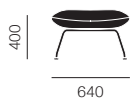

ラウンジチェア

30 (¥8,400~/月)

オーシャン 80/アンスラサイトブラック	87000 - BLCK_80	¥411,000
リ・ウール 128/クローム	87049 - CHRO_128	¥459,000
バルダー 782/クローム	87015 - CHRO_782	¥499,000
リファインレザー コニャック/アンスラサイトブラック	87016 - BLCK_COGN	¥611,000

オットマン

30 (¥2,800~/月)

オーシャン 80/アンスラサイトブラック	87100 - BLCK_80	¥137,000
リ・ウール 128/クローム	87151 - CHRO_128	¥151,000
バルダー 782/クローム	87115 - CHRO_782	¥177,000
リファインレザー コニャック/アンスラサイトブラック	87116 - BLCK_COGN	¥202,000

[フレーム・脚] スチール [クッション] ウレタンフォーム

[張地] ファブリック...オーシャン/リ・ウール/バルダー レザー...リファインレザー

張地/脚

ファブリック p.636~p.637

レザー p.639

■ オーシャン 80 /アンスラサイトブラック

■ リファインレザー コニャック/アンスラサイトブラック

■ リ・ウール 128 /クローム

■ バルダー 782 /クローム

ラップラウンジチェア

30 (¥6,800~/月)

サビ 151/ブラック	59817 - BLCK_151	¥411,000
エクリチュア 240/グレー	59808 - GREY_240	¥443,000
フェルト グライド (4 pcs.)	80199	¥3,000