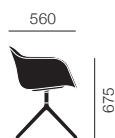

FIBER ARMCHAIR

ファイバーアームチェア

Iskos-Berlin

スイベルベース(リターン機能なし) 30 (¥4,300~/月)

リファインレザー コニャック/アンズラサイト ブラック 23450 - BLCK_COGN ¥209,000

スイベルベース(キャスター/ガスリフト付) 30 (¥2,100~/月)

ブラック/アンズラサイト ブラック	58991	¥98,000
オークル/アンズラサイト ブラック	58994	¥98,000
リミックス 全色	50802	¥146,000

スイベルベース(キャスター) 30 (¥1,800~/月)

ブラック/アンズラサイト ブラック	58986	¥87,000
グレー/グレー	58987	¥87,000
ダスティグリーン/ダスティグリーン	58988	¥87,000
オークル/アンズラサイト ブラック	58989	¥87,000
ナチュラルホワイト/ホワイト	58990	¥87,000
リミックス 全色	23090	¥135,000
キャンバス 全色	23098	¥151,000

【シェル】プラスチック75%・ウッドファイバー25% 【張地】ファブリック…リミックス/キャンバス レザー…リファインレザー
【スイベルベース】アルミニウム 粉体塗装またはポリッシュ仕上

シェル/ベース

- ブラック/アンズラサイト ブラック
- グレー/グレー
- ダスティグリーン/ダスティグリーン
- オークル/アンズラサイト ブラック
- ナチュラルホワイト/ホワイト

張地

- ファブリック
- リミックス p.637
- キャンバス p.636
- レザー p.639
- リファインレザー コニャック/アンズラサイト ブラック