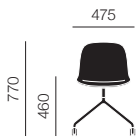

Subscription サブスクリプション価格(月額)

※価格に消費税は含まれておりません。

FIBER SIDE CHAIR

ファイバーサイドチェア

Iskos-Berlin

スイベルベース(キャスター)

スイベルベース(キャスター/ガスリフト付)

シートパッド