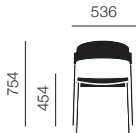

Thomas Bentzen

COVER LOUNGE CHAIR

カバーラウンジチェア

Thomas Bentzen

カバーサイドチェア

カバーアームチェア

カバーラウンジチェア

カバーサイドチェア