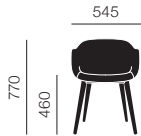

張地

- | | |
|---|--|
| ファブリック | レザー |
| <input checked="" type="checkbox"/> リミックス 133 p.637 | <input checked="" type="checkbox"/> イーザーレザー ブラック p.639 |

FIBER ARMCHAIR

ファイバーアームチェア

Iskos-Berlin

ウッドベース

チューブベース

ウッドベース