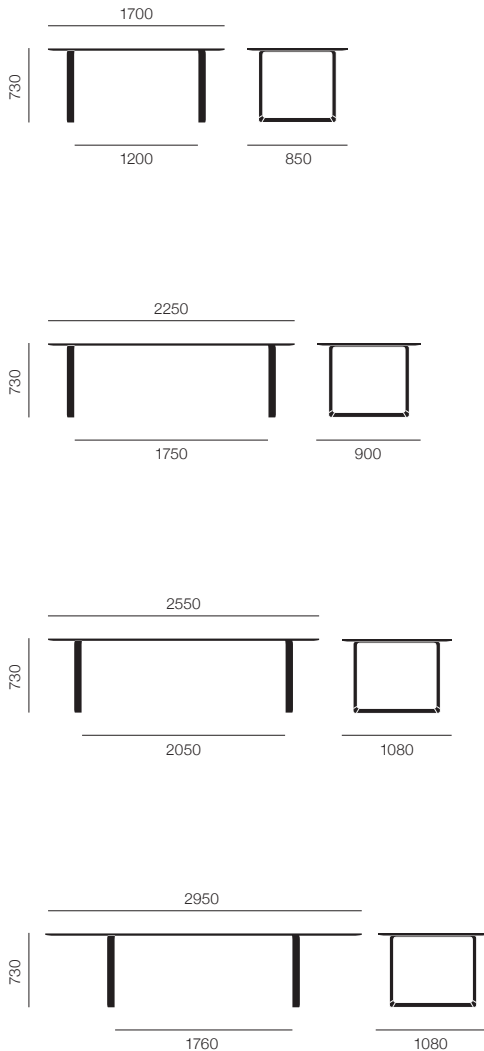

70/70 TABLE

70/70テーブル

TAF Studio

テーブルトップ/フレーム

ホワイトラミネート/ホワイト	オーク/ホワイト
ホワイトラミネート/ブラック	オーク/ブラック
ホワイトラミネート/グレー	オーク/グレー
ホワイトラミネート/サンド	オーク/サンド
サンドラミネート/ホワイト	ソリッドオーク/ホワイト
サンドラミネート/ブラック	ソリッドオーク/ブラック
サンドラミネート/グレー	ソリッドオーク/グレー
サンドラミネート/サンド	ソリッドオーク/サンド
ブラックリノリウム/ホワイト	ソリッドスモークオーク/ホワイト
ブラックリノリウム/ブラック	ソリッドスモークオーク/ブラック
ブラックリノリウム/グレー	ソリッドスモークオーク/グレー
ブラックリノリウム/サンド	ソリッドスモークオーク/サンド
グレーリノリウム/ホワイト	
グレーリノリウム/ブラック	
グレーリノリウム/グレー	
グレーリノリウム/サンド	

[テーブルトップ] プライウッド

(ブラック・グレー: リノリウム仕上/

ホワイト・サンド: ラミネート仕上/オーク: オークベニア) /

ソリッドオーク/ソリッドスモークオーク

[フレーム] アルミダイキャスト 粉体塗装

テーブル/ 1700×850

[30] (¥6,100~/月)

ホワイトラミネート/ホワイト	65001	¥298,000	オーク/ホワイト	65180	¥338,000
ホワイトラミネート/ブラック	65002	¥298,000	オーク/ブラック	65181	¥338,000
ホワイトラミネート/グレー	65003	¥298,000	オーク/グレー	65182	¥338,000
ホワイトラミネート/サンド	65016	¥298,000	オーク/サンド	65183	¥338,000
サンドラミネート/ホワイト	65013	¥298,000	ソリッドオーク/ホワイト	65158	¥402,000
サンドラミネート/ブラック	65014	¥298,000	ソリッドオーク/ブラック	65157	¥402,000
サンドラミネート/グレー	65015	¥298,000	ソリッドオーク/グレー	65159	¥402,000
サンドラミネート/サンド	65017	¥298,000	ソリッドオーク/サンド	65160	¥402,000
ブラックリノリウム/ホワイト	65004	¥298,000	ソリッドスモークオーク/ホワイト	65201	¥418,000
ブラックリノリウム/ブラック	65005	¥298,000	ソリッドスモークオーク/ブラック	65200	¥418,000
ブラックリノリウム/グレー	65006	¥298,000	ソリッドスモークオーク/グレー	65202	¥418,000
ブラックリノリウム/サンド	65018	¥298,000	ソリッドスモークオーク/サンド	65203	¥418,000
グレーリノリウム/ホワイト	65007	¥298,000			
グレーリノリウム/ブラック	65008	¥298,000			
グレーリノリウム/グレー	65009	¥298,000			
グレーリノリウム/サンド	65019	¥298,000			

テーブル/ 2250×900

[30] (¥8,300~/月)

ホワイトラミネート/ホワイト	65021	¥402,000	オーク/ホワイト	65184	¥434,000
ホワイトラミネート/ブラック	65022	¥402,000	オーク/ブラック	65185	¥434,000
ホワイトラミネート/グレー	65023	¥402,000	オーク/グレー	65186	¥434,000
ホワイトラミネート/サンド	65036	¥402,000	オーク/サンド	65187	¥434,000
サンドラミネート/ホワイト	65033	¥402,000	ソリッドオーク/ホワイト	65162	¥524,000
サンドラミネート/ブラック	65034	¥402,000	ソリッドオーク/ブラック	65161	¥524,000
サンドラミネート/グレー	65035	¥402,000	ソリッドオーク/グレー	65163	¥524,000
サンドラミネート/サンド	65037	¥402,000	ソリッドオーク/サンド	65164	¥524,000
ブラックリノリウム/ホワイト	65024	¥402,000	ソリッドスモークオーク/ホワイト	65205	¥556,000
ブラックリノリウム/ブラック	65025	¥402,000	ソリッドスモークオーク/ブラック	65204	¥556,000
ブラックリノリウム/グレー	65026	¥402,000	ソリッドスモークオーク/グレー	65206	¥556,000
ブラックリノリウム/サンド	65038	¥402,000	ソリッドスモークオーク/サンド	65207	¥556,000
グレーリノリウム/ホワイト	65027	¥402,000			
グレーリノリウム/ブラック	65028	¥402,000			
グレーリノリウム/グレー	65029	¥402,000			
グレーリノリウム/サンド	65039	¥402,000			

テーブル/ 2550×1080

[30] (¥8,600~/月)