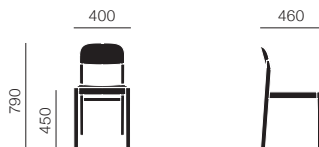

[フレーム] スチール 粉体塗装
[背・座] オークウッドベニア 水性ラッカー塗装

シェル/ベース

- オーク/ブラック
- オーク/ダスティグリーン
- ブラック/ブラック
- オーク/ティープレッド
- オーク/グレー
- ステインド ダークブラウン/ブラック

WORKSHOP CHAIR

ワークショップチェア

Cecilie Manz

muuto

| ワークショップチェア | | 30 (¥1,700~/月) |
|--------------------|-------|----------------|
| オーク | 26051 | ¥80,000 |
| ブラック | 26052 | ¥80,000 |
| グライド ブラック (4 pcs.) | 80152 | ¥3,000 |
| グライド (4 pcs.) | 80153 | ¥3,000 |