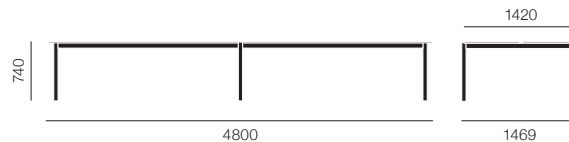

リニアシステム コンフィギュレーション2		[30] (¥16,000~/月)
オークベニア/オーク	49927	¥869,000
ホワイトラミネート/ホワイトABS/オーク	49928	¥781,000
ブラックナノラミネート/ブラックABS/オーク	49932	¥1,006,000