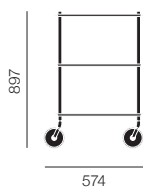

2段		[30] (¥1,500~/月)
グレー	98336	¥71,000
ブルーグレー	98337	¥71,000

3段		[30] (¥2,000~/月)
グレー	98338	¥96,000
ブルーグレー	98339	¥96,000

[フレーム・トレイ] スチール 粉体塗装

[ホイール] スチール 粉体塗装/ラバー

本体

- グレー
- ブルーグレー