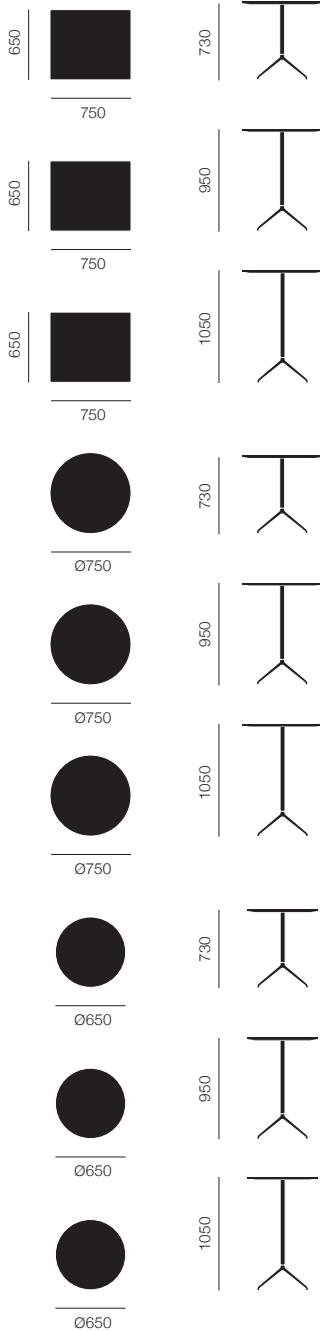

カフェテーブル 750×650 H:730 [30] (¥2,600~/月)

ホワイトナノラミネート/ホワイト	31128	¥123,000
ホワイトナノラミネート/ブラック	31129	¥123,000
ブラックナノラミネート/ホワイト	31130	¥123,000
ブラックナノラミネート/ブラック	31131	¥123,000

カフェテーブル 750×650 H:950 [30] (¥2,700~/月)

ホワイトナノラミネート/ホワイト	31132	¥130,000
ホワイトナノラミネート/ブラック	31133	¥130,000
ブラックナノラミネート/ホワイト	31134	¥130,000
ブラックナノラミネート/ブラック	31135	¥130,000

カフェテーブル 750×650 H:1050 [30] (¥2,700~/月)

ホワイトナノラミネート/ホワイト	31136	¥130,000
ホワイトナノラミネート/ブラック	31137	¥130,000
ブラックナノラミネート/ホワイト	31138	¥130,000
ブラックナノラミネート/ブラック	31139	¥130,000

カフェテーブル Ø750 H:730 [30] (¥2,600~/月)

ホワイトナノラミネート/ホワイト	31140	¥123,000
ホワイトナノラミネート/ブラック	31141	¥123,000
ブラックナノラミネート/ホワイト	31142	¥123,000
ブラックナノラミネート/ブラック	31143	¥123,000

カフェテーブル Ø750 H:950 [30] (¥2,700~/月)

ホワイトナノラミネート/ホワイト	31144	¥130,000
ホワイトナノラミネート/ブラック	31145	¥130,000
ブラックナノラミネート/ホワイト	31146	¥130,000
ブラックナノラミネート/ブラック	31147	¥130,000

カフェテーブル Ø750 H:1050 [30] (¥2,700~/月)

ホワイトナノラミネート/ホワイト	31148	¥130,000
ホワイトナノラミネート/ブラック	31149	¥130,000
ブラックナノラミネート/ホワイト	31150	¥130,000
ブラックナノラミネート/ブラック	31151	¥130,000

カフェテーブル Ø650 H:730 [30] (¥2,600~/月)

ホワイトナノラミネート/ホワイト	31152	¥123,000
ホワイトナノラミネート/ブラック	31153	¥123,000
ブラックナノラミネート/ホワイト	31154	¥123,000
ブラックナノラミネート/ブラック	31155	¥123,000

カフェテーブル Ø650 H:950 [30] (¥2,700~/月)

ホワイトナノラミネート/ホワイト	31156	¥130,000
ホワイトナノラミネート/ブラック	31157	¥130,000
ブラックナノラミネート/ホワイト	31158	¥130,000
ブラックナノラミネート/ブラック	31159	¥130,000

カフェテーブル Ø650 H:1050 [30] (¥2,700~/月)

ホワイトナノラミネート/ホワイト	31160	¥130,000
ホワイトナノラミネート/ブラック	31161	¥130,000
ブラックナノラミネート/ホワイト	31162	¥130,000
ブラックナノラミネート/ブラック	31163	¥130,000

[テーブルトップ] MDF ナノラミネート
[ベース] アルミダイキャスト 粉体塗装

テーブルトップ/ベース

- ホワイトナノラミネート/ホワイト   ■ ブラックナノラミネート/ホワイト
- ホワイトナノラミネート/ブラック   ■ ブラックナノラミネート/ブラック

Quick Ship クイックシップ対応の国内在庫品です。(数量により納期がかわることもございます。)

Subscription サブスクリプション価格(月額)

※価格に消費税は含まれておりません。