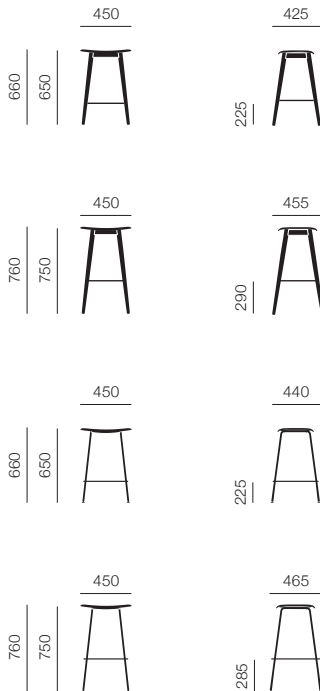

FIBER COUNTER STOOL

ファイバーカウンタースツール

Iskos-Berlin

FIBER BAR STOOL

ファイバーバースツール

Iskos-Berlin

ウッドベース/SH:650

チューブベース/SH:750