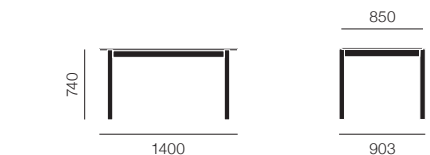

Thomas Bentzen

LINEAR STEEL TABLE

リニアスチールテーブル

Thomas Bentzen

リニアウッドテーブル/1400×850

リニアスチールテーブル/2000×750

ウッドテーブル 1400×850 30 (¥4,600~/月)

| | | |
|-----|-------|----------|
| オーク | 30916 | ¥225,000 |
|-----|-------|----------|