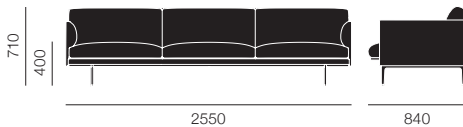

3 1/2シーター・ブラックベース 30 (¥25,300~/月)

リファインレザー コニャック	28102 - COGN	¥1,239,000

【脚】アルミニウム 粉体塗装 【フレーム】ウッド・スチール 【クッション】ウレタンフォーム
【張地】レザー…リファインレザー

張地

レザー p.639
■ リファインレザー コニャック

Quick Ship クイックシップ対応の国内在庫品です。(数量により納期がかわることもございます。)

Subscription サブスクリプション価格(月額)

※価格に消費税は含まれておりません。