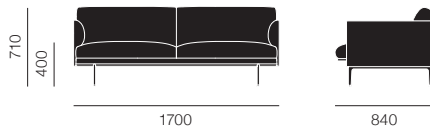

2シーター・ブラックベース 30 (¥12,100~/月)

バンクーパー 14	27001 - 14	¥588,000
リミックス 163	27008 - 163	¥588,000
リファインレザー コニャック	27003 - COGN	¥958,000