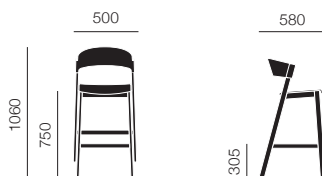

カバーカウンタースツール/ SH:650 [30] (¥2,200~/月)

ブラック	33202	¥106,000
オーク	33201	¥106,000
グリーン	33204	¥106,000
ステインド ダークブラウン	33205	¥106,000
ミッドナイト ブルー	33206	¥106,000
ダーク ベージュ	33207	¥106,000
リファインレザー ブラック/ブラック	33244 - BLCK_BLK	¥146,000
リファインレザー ブラック/ステインド ダークブラウン	33244 - STDB_BLK	¥146,000
リファインレザー コニャック/オーク	33244 - OAK_COGN	¥146,000

カバーバースツール/ SH:750 [30] (¥2,200~/月)

ブラック	33102	¥106,000
オーク	33101	¥106,000
グリーン	33104	¥106,000
ステインド ダークブラウン	33105	¥106,000
ミッドナイト ブルー	33106	¥106,000
ダーク ベージュ	33107	¥106,000
リファインレザー ブラック/ブラック	33144 - BLCK_BLK	¥146,000
リファインレザー ブラック/ステインド ダークブラウン	33144 - STDB_BLK	¥146,000
リファインレザー コニャック/オーク	33144 - OAK_COGN	¥146,000

オーク&ステインドバージョン…[シート] オークウッドベニア 水性ラッカー塗装 [フレーム] ソリッドオークウッド 水性ラッカー塗装
カラーバージョン…[シート] アッシュベニア 水性ラッカー塗装 [フレーム] ソリッドビーチウッド 水性ラッカー塗装
[張地] レザー…リファインレザー

シート/フレーム

- ブラック
- ステインドダークブラウン
- オーク
- ミッドナイト ブルー
- グリーン
- ダーク ベージュ

張地

1. レザー p.639
2. リファインレザー ブラック/ブラック
   - リファインレザー ブラック/ステインドダークブラウン
   - リファインレザー コニャック/オーク