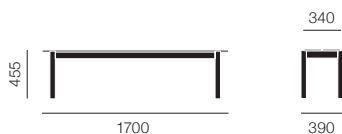

LINEAR WOOD BENCH

リニアウッドベンチ

Thomas Bentzen

LINEAR STEEL BENCH

リニアスチールベンチ

Thomas Bentzen

ウッドベンチ 1100×340 [30] (¥2,500~/月)		
オーク	30919	¥120,000

ウッドベンチ 1700×340 [30] (¥3,100~/月)		
オーク	30920	¥151,000

[シート] オークベニア ラッカー塗装 [ベース] ソリッドオーク

シート/ベース

■ オーク

🔗 スチールベンチ 1100×340 [30] (¥2,400~/月)		

ブラック	31038	¥117,000
ダークグリーン	31040	¥117,000
パアントオレンジ	31041	¥117,000
グレー	31220	¥117,000
パールブルー	31225	¥117,000

🔗 スチールベンチ 1700×340 [30] (¥3,200~/月)		

ブラック	31042	¥155,000
ダークグリーン	31044	¥155,000
パアントオレンジ	31045	¥155,000
グレー	31221	¥155,000
パールブルー	31226	¥155,000

[シート・ベース] スチール 粉体塗装

シート/ベース

■ ブラック ■ グレー ■ パールブルー
■ ダークグリーン ■ パアントオレンジ

シートパッド [30] (¥500~/月)			

1100mm	パッチ ブラック	31098-BLCK	¥22,000
	パッチ グレー	31098-GREY	¥22,000
	パッチ ウォームベージュ	31098-WBEG	¥22,000
1700mm	パッチ ブラック	31099-BLCK	¥30,000
	パッチ グレー	31099-GREY	¥30,000
	パッチ ウォームベージュ	31099-WBEG	¥30,000

張地

パッチ
ブラック

パッチ
グレー

パッチ
ウォームベージュ

※価格に消費税は含まれておりません。

[30] Subscription サブスクリプション価格(月額)