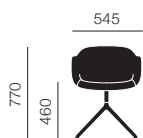

FIBER ARMCHAIR

ファイバーアームチェア

Iskos-Berlin

スイベルベース(リターン機能なし) 30 (¥4,300~/月)

リファインレザー コニャック/アンズラサイト ブラック 23450 - BLCK_COGN ¥209,000

スイベルベース(キャスター/ガスリフト付) 30 (¥2,100~/月)

ブラック/アンズラサイト ブラック	58991	¥98,000
オークル/アンズラサイト ブラック	58994	¥98,000
リミックス 全色	50802	¥146,000

スイベルベース(キャスター) 30 (¥1,800~/月)

ブラック/アンズラサイト ブラック	58986	¥87,000
グレー/グレー	58987	¥87,000
ダスティグリーン/ダスティグリーン	58988	¥87,000
オークル/アンズラサイト ブラック	58989	¥87,000
ナチュラルホワイト/ホワイト	58990	¥87,000
リミックス 全色	23090	¥135,000
キャンバス 全色	23098	¥151,000

【シェル】プラスチック75%・ウッドファイバー25% 【張地】ファブリック…リミックス/キャンバス レザー…リファインレザー
【スイベルベース】アルミニウム 粉体塗装またはポリッシュ仕上

シェル/ベース

- ブラック/アンズラサイト ブラック
- グレー/グレー
- ダスティグリーン/ダスティグリーン
- オークル/アンズラサイト ブラック
- ナチュラルホワイト/ホワイト

張地

- ファブリック
- リミックス p.637
- キャンバス p.636
- レザー p.639
- リファインレザー コニャック/アンズラサイト ブラック