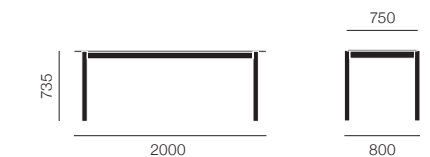

Thomas Bentzen

LINEAR STEEL TABLE

リニアスチールテーブル

Thomas Bentzen

リニアウッドテーブル/1400×850

リニアスチールテーブル/2000×750

ウッドテーブル 1400×850 30 (¥4,600~/月)

| | | |
|-----|-------|----------|
| オーク | 30916 | ¥225,000 |
|-----|-------|----------|