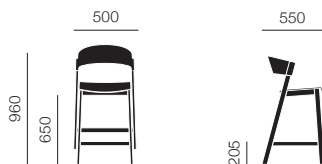

カバーカウンタースツール/ SH:650 [30] (¥2,200~/月)

ブラック	33202	¥106,000
オーク	33201	¥106,000
グリーン	33204	¥106,000
ステインド ダークブラウン	33205	¥106,000
ミッドナイト ブルー	33206	¥106,000
ダーク ベージュ	33207	¥106,000
リファインレザー ブラック/ブラック	33244 - BLCK_BLK	¥146,000
リファインレザー ブラック/ステインド ダークブラウン	33244 - STDB_BLK	¥146,000
リファインレザー コニャック/オーク	33244 - OAK_COGN	¥146,000

カバーバースツール/ SH:750 [30] (¥2,200~/月)

ブラック	33102	¥106,000
オーク	33101	¥106,000
グリーン	33104	¥106,000
ステインド ダークブラウン	33105	¥106,000
ミッドナイト ブルー	33106	¥106,000
ダーク ベージュ	33107	¥106,000
リファインレザー ブラック/ブラック	33144 - BLCK_BLK	¥146,000
リファインレザー ブラック/ステインド ダークブラウン	33144 - STDB_BLK	¥146,000
リファインレザー コニャック/オーク	33144 - OAK_COGN	¥146,000

オーク&ステインドバージョン…[シート] オークウッドベニア 水性ラッカー塗装 [フレーム] ソリッドオークウッド 水性ラッカー塗装
カラーバージョン…[シート] アッシュベニア 水性ラッカー塗装 [フレーム] ソリッドビーチウッド 水性ラッカー塗装
[張地] レザー…リファインレザー

シート/フレーム

- ブラック
- ステインドダークブラウン
- オーク
- ミッドナイト ブルー
- グリーン
- ダーク ベージュ

張地

1. レザー p.639
2. リファインレザー ブラック/ブラック
   - リファインレザー ブラック/ステインドダークブラウン
   - リファインレザー コニャック/オーク