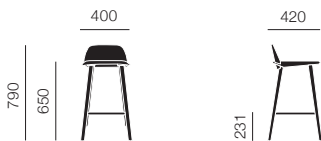

ナードカウンタースツール
David Geckeler

NERD BAR STOOL

ナードバースツール
David Geckeler

ナードチェア

ナードカウンタースツール/SH:650

ナードバースツール/SH:750

| ナードチェア | | | [30] (¥1,600~/月) |
|-------------------------|-------|--|------------------|
| オーク | 32001 | | ¥76,000 |
| ブラック | 32002 | | ¥76,000 |
| グレー | 32003 | | ¥76,000 |
| グリーン | 32004 | | ¥76,000 |
| サンドイエロー | 32007 | | ¥76,000 |
| タンローズ | 32005 | | ¥76,000 |
| ミッドナイトブルー | 32006 | | ¥76,000 |
| ホワイト | 32008 | | ¥76,000 |
| ステインド ダークブラウン | 32009 | | ¥76,000 |
| フェルト グライド ブラック (4 pcs.) | 80152 | | ¥3,000 |
| フェルト グライド (4 pcs.) | 80153 | | ¥3,000 |
| ナードカウンタースツール/ SH:650 | | | [30] (¥1,900~/月) |
| オーク | 32031 | | ¥89,000 |
| ブラック | 32032 | | ¥89,000 |
| グレー | 32033 | | ¥89,000 |
| グリーン | 32034 | | ¥89,000 |
| サンドイエロー | 32037 | | ¥89,000 |
| タンローズ | 32035 | | ¥89,000 |
| ミッドナイトブルー | 32036 | | ¥89,000 |
| ホワイト | 32038 | | ¥89,000 |
| ステインド ダークブラウン | 32039 | | ¥89,000 |
| フェルト グライド ブラック (4 pcs.) | 80152 | | ¥3,000 |
| フェルト グライド (4 pcs.) | 80153 | | ¥3,000 |
| ナードバースツール/ SH:750 | | | [30] (¥1,900~/月) |
| オーク | 32061 | | ¥89,000 |
| ブラック | 32062 | | ¥89,000 |
| グレー | 32063 | | ¥89,000 |
| グリーン | 32064 | | ¥89,000 |
| サンドイエロー | 32067 | | ¥89,000 |
| タンローズ | 32065 | | ¥89,000 |
| ミッドナイトブルー | 32066 | | ¥89,000 |
| ホワイト | 32068 | | ¥89,000 |
| ステインド ダークブラウン | 32069 | | ¥89,000 |
| フェルト グライド ブラック (4 pcs.) | 80152 | | ¥3,000 |
| フェルト グライド (4 pcs.) | 80153 | | ¥3,000 |