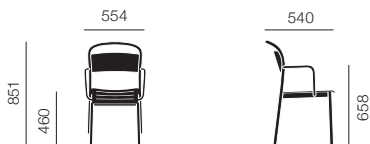

張地/ベース

- オーシャン 50/アントラサイト ブラック

ファブリック

LINEAR STEEL SIDE CHAIR

リニアスチールサイドチェア

Thomas Bentzen

LINEAR STEEL ARMCHAIR

リニアスチールアームチェア

Thomas Bentzen

リニアスチールサイドチェア

リニアスチールアームチェア

シートパッド

リニアスチールサイドチェア

30 (¥1,300~/月)

| | | |
|---------|-------|---------|
| ブラック | 30980 | ¥60,000 |
| ダークグリーン | 30982 | ¥60,000 |
| バートオレンジ | 30983 | ¥60,000 |
| グレー | 30984 | ¥60,000 |
| パールブルー | 30985 | ¥60,000 |