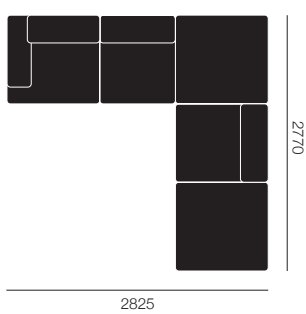

2825

660

2770

2825

400

2770

069