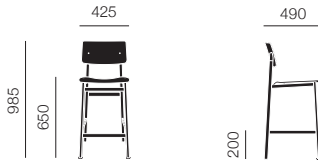

Thomas Bentzen

ロフトカウンタースツール/SH:650

ロフトバースツール/SH:750

ロフトカウンタースツール/ SH:650 [30] (¥1,900~/月)

| | | | |
|--|--------------------|-------|---------|
| | オーク/ブラック | 30221 | ¥92,000 |
| | オーク/ダスティグリーン | 30224 | ¥92,000 |
| | ブラック/ブラック | 30225 | ¥92,000 |
| | オーク/ティープレッド | 30256 | ¥92,000 |
| | オーク/グレー | 30257 | ¥92,000 |
| | ステインド ダークブラウン/ブラック | 30267 | ¥92,000 |
| | フェルト グライド (4 pcs.) | 80159 | ¥3,000 |