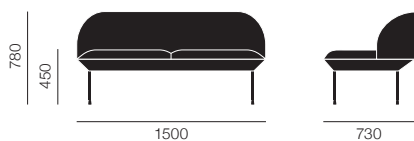

OSLO SOFA

オスロソファ

Anderssen & Voll

2シーター		30 (¥11,200~/月)
フィヨルド 全色	14821	¥547,000
スチールカット トリオ 全色	15023	¥547,000

【フレーム・脚】スチール 粉体塗装/クローム 【クッション】ウレタンフォーム
【張地】ファブリック…フィヨルド/スチールカット トリオ

張地	レッグ
ファブリック	■ ブラック (RAL 9011)
フィヨルド p.636	■ クローム
スチールカット トリオ p.638	■ ダークグレー (RAL 7026)
	■ グレー (RAL 7044)