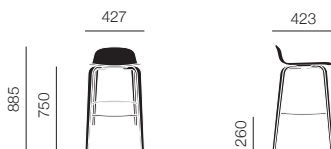

シェル/ベース

- オーク
- ブラック
- グレー
- ダークグリーン
- タンローズ
- ステインド ダークブラウン
- ホワイト/オーク

ビスバースツール/ SH:750		30 (¥2,000~/月)
オーク/オーク	16150	¥96,000
ブラック/ブラック	16151	¥96,000
グレー/グレー	16152	¥96,000
ダークグリーン/ダークグリーン	16154	¥96,000
タンローズ/タンローズ	16155	¥96,000
ステインド ダークブラウン/ステインド ダークブラウン	16158	¥96,000
ホワイト/オーク	16159	¥96,000
グライド ブラック (4 pcs.)	80156	¥3,000
グライド グレー (4 pcs.)	80157	¥3,000

オークバージョン…[シェル] オークベニア 水性ラッカー塗装 【ベース】ベニア 水性ラッカー塗装
カラーバージョン…[シェル] アッシュベニア 水性ラッカー塗装 【ベース】ベニア 水性ラッカー塗装

シェル/ベース

- オーク
- ブラック
- グレー
- ダークグリーン
- タンローズ
- ステインド ダークブラウン
- ホワイト/オーク