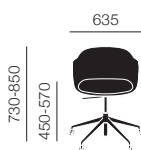

New

FIBER CONFERENCE ARMCHAIR

ファイバーカンファレンスアームチェア

Iskos-Berlin

ウッドベース

スイベルベース(リターン機能なし)

スイベルベース(キャスター/ガスリフト付)

| ウッドベース | | 30 (¥3,600~/月) |
|---------------|------------------|----------------|
| リミックス 133/グレー | 59695 - GREY_133 | ¥175,000 |