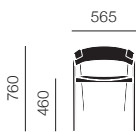

Thomas Bentzen

COVER LOUNGE CHAIR

カバーラウンジチェア

Thomas Bentzen

カバーサイドチェア

カバーアームチェア

カバーラウンジチェア

カバーサイドチェア