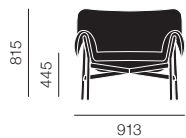

ラップラウンジチェア

30 (¥6,800~/月)

サビ 151/ブラック	59817 - BLCK_151	¥411,000
エクリチュア 240/グレー	59808 - GREY_240	¥443,000
フェルト グライド (4 pcs.)	80199	¥3,000