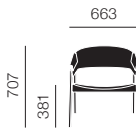

Thomas Bentzen

COVER LOUNGE CHAIR

カバーラウンジチェア

Thomas Bentzen

カバーサイドチェア

カバーアームチェア

カバーラウンジチェア

カバーサイドチェア