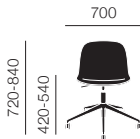

Subscription サブスクリプション価格(月額)

※価格に消費税は含まれておりません。

FIBER SIDE CHAIR

ファイバーサイドチェア

Iskos-Berlin

スイベルベース(キャスター)

スイベルベース(キャスター/ガスリフト付)

シートパッド