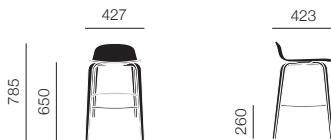

ビスカウンターズツール

Mika Tolvanen

VISU BAR STOOL

ビスバースツール

Mika Tolvanen

ビスカウンターズツール/SH:650

ビスバースツール/SH:750

| ビスカウンターズツール/ SH:650 | | 30 (¥2,000~/月) |
|-----------------------------|-------|----------------|
| オーク/オーク | 16130 | ¥96,000 |
| ブラック/ブラック | 16131 | ¥96,000 |
| グレー/グレー | 16132 | ¥96,000 |
| ダークグリーン/ダークグリーン | 16134 | ¥96,000 |
| タンローズ/タンローズ | 16135 | ¥96,000 |
| ステインド ダークブラウン/ステインド ダークブラウン | 16138 | ¥96,000 |
| ホワイト/オーク | 16139 | ¥96,000 |
| グライド ブラック (4 pcs.) | 80156 | ¥3,000 |
| グライド グレー (4 pcs.) | 80157 | ¥3,000 |