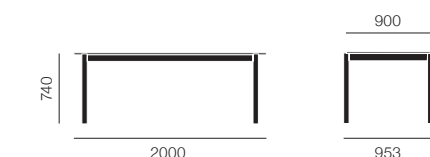

Thomas Bentzen

LINEAR STEEL TABLE

リニアスチールテーブル

Thomas Bentzen

リニアウッドテーブル/1400×850

リニアスチールテーブル/2000×750

ウッドテーブル 1400×850 30 (¥4,600~/月)

| | | |
|-----|-------|----------|
| オーク | 30916 | ¥225,000 |
|-----|-------|----------|