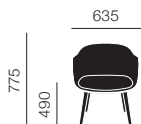

New

FIBER CONFERENCE ARMCHAIR

ファイバーカンファレンスアームチェア

Iskos-Berlin

ウッドベース

スイベルベース(リターン機能なし)

スイベルベース(キャスター/ガスリフト付)

| ウッドベース | | 30 (¥3,600~/月) |
|---------------|------------------|----------------|
| リミックス 133/グレー | 59695 - GREY_133 | ¥175,000 |