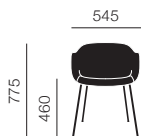

張地

- | | |
|---|--|
| ファブリック | レザー |
| <input checked="" type="checkbox"/> リミックス 133 p.637 | <input checked="" type="checkbox"/> イーザーレザー ブラック p.639 |

FIBER ARMCHAIR

ファイバーアームチェア

Iskos-Berlin

ウッドベース

チューブベース

ウッドベース