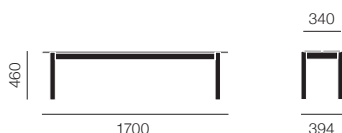

LINEAR WOOD BENCH

リニアウッドベンチ

Thomas Bentzen

LINEAR STEEL BENCH

リニアスチールベンチ

Thomas Bentzen

ウッドベンチ 1100×340 [30] (¥2,500~/月)		
オーク	30919	¥120,000

ウッドベンチ 1700×340 [30] (¥3,100~/月)		
オーク	30920	¥151,000

[シート] オークベニア ラッカー塗装 [ベース] ソリッドオーク

シート/ベース

■ オーク

🔗 スチールベンチ 1100×340 [30] (¥2,400~/月)		

ブラック	31038	¥117,000
ダークグリーン	31040	¥117,000
パアントオレンジ	31041	¥117,000
グレー	31220	¥117,000
パールブルー	31225	¥117,000

🔗 スチールベンチ 1700×340 [30] (¥3,200~/月)		

ブラック	31042	¥155,000
ダークグリーン	31044	¥155,000
パアントオレンジ	31045	¥155,000
グレー	31221	¥155,000
パールブルー	31226	¥155,000

[シート・ベース] スチール 粉体塗装

シート/ベース

■ ブラック ■ グレー ■ パールブルー
■ ダークグリーン ■ パアントオレンジ

シートパッド [30] (¥500~/月)			

1100mm	パッチ ブラック	31098-BLCK	¥22,000
	パッチ グレー	31098-GREY	¥22,000
	パッチ ウォームベージュ	31098-WBEG	¥22,000
1700mm	パッチ ブラック	31099-BLCK	¥30,000
	パッチ グレー	31099-GREY	¥30,000
	パッチ ウォームベージュ	31099-WBEG	¥30,000

張地

パッチ
ブラック

パッチ
グレー

パッチ
ウォームベージュ

※価格に消費税は含まれておりません。

[30] Subscription サブスクリプション価格(月額)