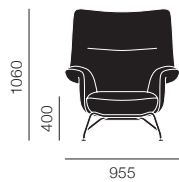

ラウンジチェア

30 (¥8,400~/月)

オーシャン 80/アンスラサイトブラック	87000 - BLCK_80	¥411,000
リ・ウール 128/クローム	87049 - CHRO_128	¥459,000
バルダー 782/クローム	87015 - CHRO_782	¥499,000
リファインレザー コニャック/アンスラサイトブラック	87016 - BLCK_COGN	¥611,000

オットマン

30 (¥2,800~/月)

オーシャン 80/アンスラサイトブラック	87100 - BLCK_80	¥137,000
リ・ウール 128/クローム	87151 - CHRO_128	¥151,000
バルダー 782/クローム	87115 - CHRO_782	¥177,000
リファインレザー コニャック/アンスラサイトブラック	87116 - BLCK_COGN	¥202,000

[フレーム・脚] スチール [クッション] ウレタンフォーム

[張地] ファブリック...オーシャン/リ・ウール/バルダー レザー...リファインレザー

張地/脚

ファブリック p.636~p.637

レザー p.639

■ オーシャン 80 /アンスラサイトブラック

■ リファインレザー コニャック/アンスラサイトブラック

■ リ・ウール 128 /クローム

■ バルダー 782 /クローム

ラップラウンジチェア

30 (¥6,800~/月)

サビ 151/ブラック	59817 - BLCK_151	¥411,000
エクリチュア 240/グレー	59808 - GREY_240	¥443,000
フェルト グライド (4 pcs.)	80199	¥3,000