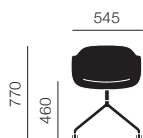

FIBER ARMCHAIR

ファイバーアームチェア

Iskos-Berlin

スイベルベース(リターン機能なし) 30 (¥4,300~/月)

リファインレザー コニャック/アンズラサイト ブラック 23450 - BLCK_COGN ¥209,000

スイベルベース(キャスター/ガスリフト付) 30 (¥2,100~/月)

ブラック/アンズラサイト ブラック	58991	¥98,000
オークル/アンズラサイト ブラック	58994	¥98,000
リミックス 全色	50802	¥146,000

スイベルベース(キャスター) 30 (¥1,800~/月)

ブラック/アンズラサイト ブラック	58986	¥87,000
グレー/グレー	58987	¥87,000
ダスティグリーン/ダスティグリーン	58988	¥87,000
オークル/アンズラサイト ブラック	58989	¥87,000
ナチュラルホワイト/ホワイト	58990	¥87,000
リミックス 全色	23090	¥135,000
キャンバス 全色	23098	¥151,000

【シェル】プラスチック75%・ウッドファイバー25% 【張地】ファブリック…リミックス/キャンバス レザー…リファインレザー
【スイベルベース】アルミニウム 粉体塗装またはポリッシュ仕上

シェル/ベース

- ブラック/アンズラサイト ブラック
- グレー/グレー
- ダスティグリーン/ダスティグリーン
- オークル/アンズラサイト ブラック
- ナチュラルホワイト/ホワイト

張地

- ファブリック
- リミックス p.637
- キャンバス p.636
- レザー p.639
- リファインレザー コニャック/アンズラサイト ブラック