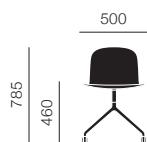

VISU WIDE CHAIR

ビスワイドチェア

Mika Tolvanen

VISU LOUNGE CHAIR

ビスラウンジチェア

Mika Tolvanen

ビスワイドチェア

ビスラウンジチェア