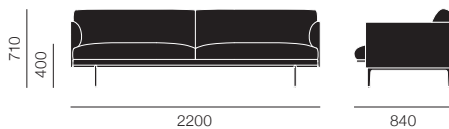

3シーター・ブラックベース 30 (¥13,200~/月)

リミックス 163	27028 - 163	¥644,000
リファインレザー コニャック	27023 - COGN	¥1,062,000

【脚】アルミニウム 粉体塗装 【フレーム】ウッド・スチール 【クッション】ウレタンフォーム
【張地】ファブリック…バンクーパー/リミックス レザー…リファインレザー

張地

ファブリック p.637~p.638	レザー p.639
■ バンクーパー 14	■ リファインレザー コニャック
■ リミックス 163