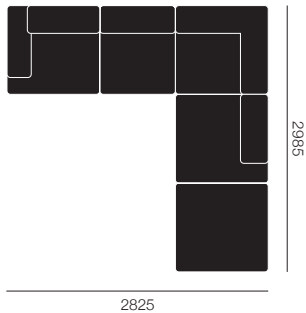

2825

660

2935

2825

400

2985

069

コーナー コンフィギュレーション3

[30] (¥28,200~/月)

リ・ウール 128	96040	¥1,377,000
クレー 12	96041	¥1,554,000