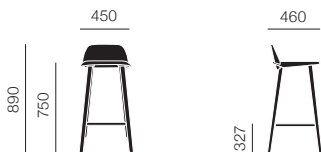

ナードカウンタースツール
David Geckeler

NERD BAR STOOL

ナードバースツール
David Geckeler

ナードチェア

ナードカウンタースツール/SH:650

ナードバースツール/SH:750

| ナードチェア | | | [30] (¥1,600~/月) |
|-------------------------|-------|--|------------------|
| オーク | 32001 | | ¥76,000 |
| ブラック | 32002 | | ¥76,000 |
| グレー | 32003 | | ¥76,000 |
| グリーン | 32004 | | ¥76,000 |
| サンドイエロー | 32007 | | ¥76,000 |
| タンローズ | 32005 | | ¥76,000 |
| ミッドナイトブルー | 32006 | | ¥76,000 |
| ホワイト | 32008 | | ¥76,000 |
| ステインド ダークブラウン | 32009 | | ¥76,000 |
| フェルト グライド ブラック (4 pcs.) | 80152 | | ¥3,000 |
| フェルト グライド (4 pcs.) | 80153 | | ¥3,000 |
| ナードカウンタースツール/ SH:650 | | | [30] (¥1,900~/月) |
| オーク | 32031 | | ¥89,000 |
| ブラック | 32032 | | ¥89,000 |
| グレー | 32033 | | ¥89,000 |
| グリーン | 32034 | | ¥89,000 |
| サンドイエロー | 32037 | | ¥89,000 |
| タンローズ | 32035 | | ¥89,000 |
| ミッドナイトブルー | 32036 | | ¥89,000 |
| ホワイト | 32038 | | ¥89,000 |
| ステインド ダークブラウン | 32039 | | ¥89,000 |
| フェルト グライド ブラック (4 pcs.) | 80152 | | ¥3,000 |
| フェルト グライド (4 pcs.) | 80153 | | ¥3,000 |
| ナードバースツール/ SH:750 | | | [30] (¥1,900~/月) |
| オーク | 32061 | | ¥89,000 |
| ブラック | 32062 | | ¥89,000 |
| グレー | 32063 | | ¥89,000 |
| グリーン | 32064 | | ¥89,000 |
| サンドイエロー | 32067 | | ¥89,000 |
| タンローズ | 32065 | | ¥89,000 |
| ミッドナイトブルー | 32066 | | ¥89,000 |
| ホワイト | 32068 | | ¥89,000 |
| ステインド ダークブラウン | 32069 | | ¥89,000 |
| フェルト グライド ブラック (4 pcs.) | 80152 | | ¥3,000 |
| フェルト グライド (4 pcs.) | 80153 | | ¥3,000 |