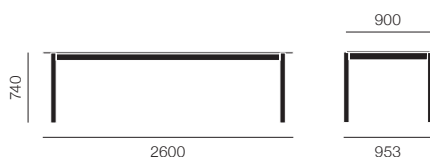

Thomas Bentzen

LINEAR STEEL TABLE

リニアスチールテーブル

Thomas Bentzen

リニアウッドテーブル/1400×850

リニアスチールテーブル/2000×750

ウッドテーブル 1400×850 30 (¥4,600~/月)

| | | |
|-----|-------|----------|
| オーク | 30916 | ¥225,000 |
|-----|-------|----------|