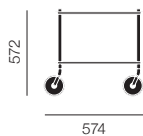

2段		[30] (¥1,500~/月)
グレー	98336	¥71,000
ブルーグレー	98337	¥71,000

3段		[30] (¥2,000~/月)
グレー	98338	¥96,000
ブルーグレー	98339	¥96,000

[フレーム・トレイ] スチール 粉体塗装

[ホイール] スチール 粉体塗装/ラバー

本体

- グレー
- ブルーグレー