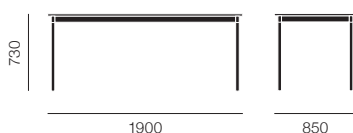

[30] Subscription サブスクリプション価格(月額)

※価格に消費税は含まれておりません。

BASE TABLE

ベーステーブル

Mika Tolvanen

| テーブル 1400×800 [30] (¥4,500~/月) | | |
|---|-------|----------|
| ホワイトラミネート/ABS/ホワイト | 63981 | ¥218,000 |
| ホワイトラミネート/ABS/ブラック | 63982 | ¥218,000 |
| ホワイトラミネート/プライウッド/ホワイト | 63985 | ¥218,000 |
| ホワイトラミネート/プライウッド/ブラック | 63986 | ¥218,000 |
| ブラックリノリウム/プライウッド/ホワイト | 63989 | ¥234,000 |
| ブラックリノリウム/プライウッド/ブラック | 63990 | ¥234,000 |
| オークベニア/プライウッド/ホワイト | 64786 | ¥266,000 |
| オークベニア/プライウッド/ブラック | 64787 | ¥266,000 |