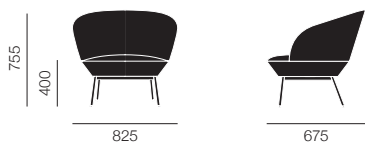

New

OSLO LOUNGE CHAIR

オスロラウンジチェア

Anderssen & Voll

チューブベース

スイベルベース

| チューブベース | | 30 (¥8,100~/月) |
|-------------------|------------------|----------------|
| ツイル ウィーブ 990/ブラック | 19462 - BLCK_990 | ¥395,000 |
| ヴィダール 146/グレー | 19463 - GREY_146 | ¥395,000 |