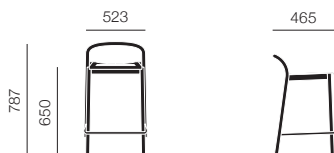

リニアスチールバースツール

Thomas Bentzen

リニアスチールカウンタースツール/SH: 650

リニアスチールバースツール/SH: 750

リニアスチールカウンタースツール/SH: 650

30 (¥1,500~/月)

| | | |
|----------|-------|---------|
| ブラック | 31307 | ¥71,000 |
| ダークグリーン | 31309 | ¥71,000 |
| パアントオレンジ | 31310 | ¥71,000 |
| グレー | 31360 | ¥71,000 |
| ペールブルー | 31362 | ¥71,000 |