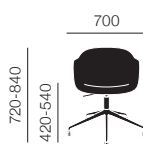

FIBER ARMCHAIR

ファイバーアームチェア

Iskos-Berlin

スイベルベース(リターン機能なし) 30 (¥4,300~/月)

リファインレザー コニャック/アンズラサイト ブラック 23450 - BLCK_COGN ¥209,000

スイベルベース(キャスター/ガスリフト付) 30 (¥2,100~/月)

ブラック/アンズラサイト ブラック	58991	¥98,000
オークル/アンズラサイト ブラック	58994	¥98,000
リミックス 全色	50802	¥146,000

スイベルベース(キャスター) 30 (¥1,800~/月)

ブラック/アンズラサイト ブラック	58986	¥87,000
グレー/グレー	58987	¥87,000
ダスティグリーン/ダスティグリーン	58988	¥87,000
オークル/アンズラサイト ブラック	58989	¥87,000
ナチュラルホワイト/ホワイト	58990	¥87,000
リミックス 全色	23090	¥135,000
キャンバス 全色	23098	¥151,000

【シェル】プラスチック75%・ウッドファイバー25% 【張地】ファブリック…リミックス/キャンバス レザー…リファインレザー
【スイベルベース】アルミニウム 粉体塗装またはポリッシュ仕上

シェル/ベース

- ブラック/アンズラサイト ブラック
- グレー/グレー
- ダスティグリーン/ダスティグリーン
- オークル/アンズラサイト ブラック
- ナチュラルホワイト/ホワイト

張地

- ファブリック
- リミックス p.637
- キャンバス p.636
- レザー p.639
- リファインレザー コニャック/アンズラサイト ブラック