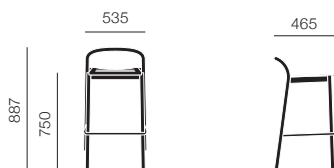

リニアスチールバースツール

Thomas Bentzen

リニアスチールカウンタースツール/SH: 650

リニアスチールバースツール/SH: 750

リニアスチールカウンタースツール/SH: 650

30 (¥1,500~/月)

| | | |
|----------|-------|---------|
| ブラック | 31307 | ¥71,000 |
| ダークグリーン | 31309 | ¥71,000 |
| パアントオレンジ | 31310 | ¥71,000 |
| グレー | 31360 | ¥71,000 |
| ペールブルー | 31362 | ¥71,000 |