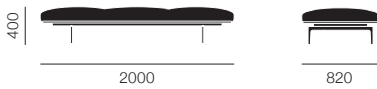

アウトラインデイベッド・クッション			30 (¥1,800~/月)
リファインレザー コニャック	69555 - COGN		¥84,000