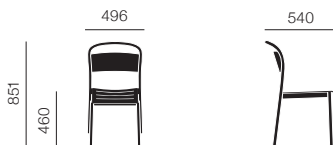

Thomas Bentzen

リニアスチールサイドチェア

リニアスチールアームチェア

シートパッド

リニアスチールサイドチェア

30 (¥1,300~/月)

| | | |
|---------|-------|---------|
| ブラック | 30980 | ¥60,000 |
| ダークグリーン | 30982 | ¥60,000 |
| バートオレンジ | 30983 | ¥60,000 |
| グレー | 30984 | ¥60,000 |
| パールブルー | 30985 | ¥60,000 |