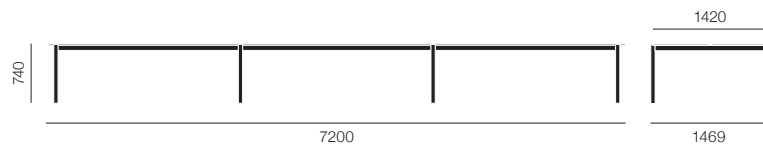

リニアシステム コンフィギュレーション3		[30] (¥23,900~/月)
オークベニア/オーク	49934	¥1,239,000
ホワイトラミネート/ホワイトABS/オーク	49935	¥1,167,000
ブラックナノラミネート/ブラックABS/オーク	49939	¥1,473,000

【テーブルトップ】オークベニア/ブラックナノラミネート/ホワイトラミネート 【タブレットトップの小口】ABS樹脂
【脚】ソリッドオーク/フェルト製グライド付 【フレーム】オークベニア

テーブルトップ/脚

- オークベニア/オーク
- ホワイトラミネート/オーク
- ブラックナノラミネート/オーク

[30] Subscription サブスクリプション価格(月額)

※価格に消費税は含まれておりません。