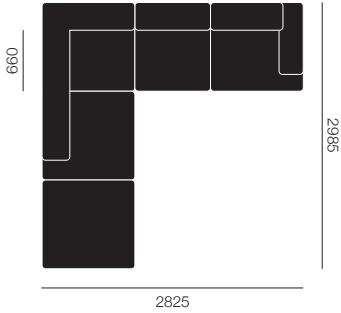

コーナー コンフィギュレーション1

クッション

2825

660

2935

099

2825

400