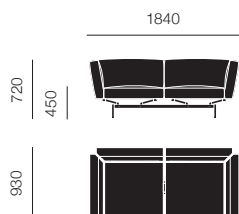

# PIERO LISSONI COLLECTION AVIO SOFA SYSTEM

ピエロ リッソーニ・アヴィオソファシステム

Piero Lissoni

スリーシートソファ

ツーシートソファ

ツーシートソファ				30 (¥25,200~/月)
アルミニウム	張地: カテゴリーC	AV 02 B C	¥1,190,000	
	張地: カテゴリーS	AV 02 B S	¥1,240,000	
	張地: カテゴリーW	AV 02 B W	¥1,600,000	
ブラック	張地: カテゴリーC	AV 02 1 C	¥1,190,000	
	張地: カテゴリーS	AV 02 1 S	¥1,240,000	
	張地: カテゴリーW	AV 02 1 W	¥1,600,000	
ブライトクローム	張地: カテゴリーC	AV 02 C C	¥1,260,000	
	張地: カテゴリーS	AV 02 C S	¥1,300,000	
	張地: カテゴリーW	AV 02 C W	¥1,660,000	