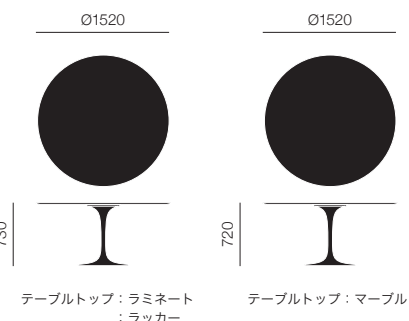

SAARINEN COLLECTION ROUND TABLE

サーリネン コレクション・ラウンドテーブル

Eero Saarinen

ラウンドテーブル Ø 1200			30 (¥10,100~/月)	
ベース: ホワイト	テーブルトップ: カテゴリーF2	176TR F2 2	¥475,000	
	テーブルトップ: カテゴリーO	176TR O 2	¥590,000	
	テーブルトップ: カテゴリーW	176TR W 2	¥630,000	
🚚	テーブルトップ: カテゴリーMA	176TR MA 2	¥930,000	
	テーブルトップ: カテゴリーMC	176TR MC 2	¥1,150,000	
ベース: ブラック	テーブルトップ: カテゴリーFE1	176TR FE1 1	¥520,000	
	テーブルトップ: カテゴリーO	176TR O 1	¥590,000	
	テーブルトップ: カテゴリーW	176TR W 1	¥630,000	
	テーブルトップ: カテゴリーMA	176TR MA 1	¥930,000	
	🚚	テーブルトップ: カテゴリーMN	176TR MN 1	¥1,050,000
	テーブルトップ: カテゴリーMC	176TR MC 1	¥1,150,000	

ラウンドテーブル Ø 1370			30 (¥14,000~/月)
ベース: ホワイト	テーブルトップ: カテゴリーF2	164TR F2 2	¥650,000
	テーブルトップ: カテゴリーO	164TR O 2	¥810,000
	テーブルトップ: カテゴリーW	164TR W 2	¥880,000
🚚	テーブルトップ: カテゴリーMA	164TR MA 2	¥1,260,000
	テーブルトップ: カテゴリーMC	164TR MC 2	¥1,520,000
ベース: ブラック	テーブルトップ: カテゴリーFE1	164TR FE1 1	¥700,000
	テーブルトップ: カテゴリーO	164TR O 1	¥810,000
	テーブルトップ: カテゴリーW	164TR W 1	¥880,000
	テーブルトップ: カテゴリーMA	164TR MA 1	¥1,260,000
	テーブルトップ: カテゴリーMN	164TR MN 1	¥1,460,000
	テーブルトップ: カテゴリーMC	164TR MC 1	¥1,520,000

ラウンドテーブル Ø 1520			30 (¥16,300~/月)
ベース: ホワイト	テーブルトップ: カテゴリーF2	165TR F2 2	¥770,000
	テーブルトップ: カテゴリーL	165TR L 2	¥1,090,000
	テーブルトップ: カテゴリーMA	165TR MA 2	¥1,680,000
	テーブルトップ: カテゴリーMC	165TR MC 2	¥2,030,000
ベース: ブラック	テーブルトップ: カテゴリーFE1	165TR FE1 1	¥830,000
	テーブルトップ: カテゴリーL	165TR L 1	¥1,090,000
	テーブルトップ: カテゴリーMA	165TR MA 1	¥1,680,000
	テーブルトップ: カテゴリーMN	165TR MN 1	¥1,910,000
テーブルトップ: カテゴリーMC	165TR MC 1	¥2,030,000	

🚚 Quick Ship 納期1-1.5ヶ月で納品可能です。詳しくはお問い合わせ下さい。

30 Subscription サブスクリプション価格(月額)

※価格に消費税は含まれておりません。