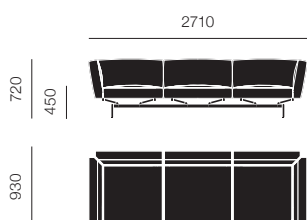

# PIERO LISSONI COLLECTION AVIO SOFA SYSTEM

ピエロ リッソーニ・アヴィオソファシステム

Piero Lissoni

スリーシートソファ

ツーシートソファ

ツーシートソファ				30 (¥25,200~/月)
アルミニウム	張地: カテゴリーC	AV 02 B C	¥1,190,000	
	張地: カテゴリーS	AV 02 B S	¥1,240,000	
	張地: カテゴリーW	AV 02 B W	¥1,600,000	
ブラック	張地: カテゴリーC	AV 02 1 C	¥1,190,000	
	張地: カテゴリーS	AV 02 1 S	¥1,240,000	
	張地: カテゴリーW	AV 02 1 W	¥1,600,000	
ブライトクローム	張地: カテゴリーC	AV 02 C C	¥1,260,000	
	張地: カテゴリーS	AV 02 C S	¥1,300,000	
	張地: カテゴリーW	AV 02 C W	¥1,660,000	