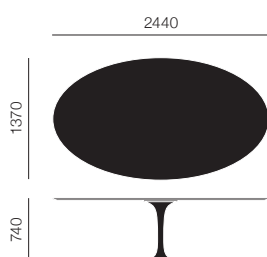

# SAARINEN COLLECTION OVAL TABLE

サーリネン コレクション・オーバルテーブル

Eero Saarinen

Knoll

テーブルトップ: ラミネート  
: ウッド

テーブルトップ: マーブル

テーブルトップ: ラミネート  
: ウッド

テーブルトップ: マーブル