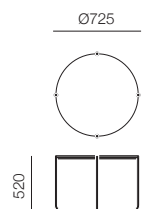

MRテーブル H520		[30] (¥5,900~/月)	
ベース: クローム	テーブルトップ: カテゴリー-G2	259TC G2	¥276,000

ストラクチャー	テーブルトップ
スチールパイプ	ガラス
クローム	クリアガラス (G2)