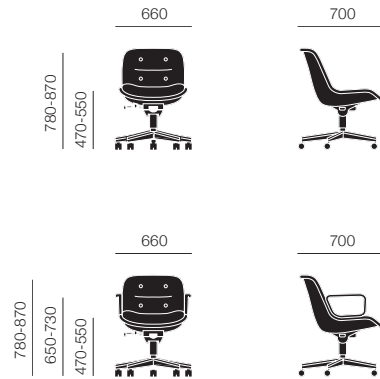

# POLLOCK EXECUTIVE CHAIR

ポロック エグゼクティブチェア

Charles Pollock

# POLLOCK ARMCHAIR

ポロック アームチェア

Charles Pollock

ポロック エグゼクティブチェア

ポロック アームチェア

## ポロック エグゼクティブチェア 30 (¥23,100~/月)

アームレスチェア	スイベルベース	クローム	張地: ヴォロブラック	12C5SRC [VOBLK]	¥1,090,000
		ブラック	張地: ヴォロブラック	12C5SR1 [VOBLK]	¥1,090,000

(シートハイト調節・チルト機能付 ハードキャスター)

アームチェア	スイベルベース	クローム	張地: ヴォロブラック	12A5SRC [VOBLK]	¥1,130,000
		ブラック	張地: ヴォロブラック	12A5SR1 [VOBLK]	¥1,130,000