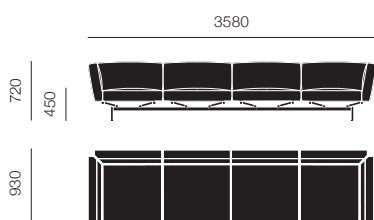

フォーシートソファ				30 (¥44,000~/月)
アルミニウム	張地: カテゴリーC	AV 04 B C	¥2,080,000	
	張地: カテゴリーS	AV 04 B S	¥2,180,000	
	張地: カテゴリーW	AV 04 B W	¥3,180,000	
ブラック	張地: カテゴリーC	AV 04 1 C	¥2,080,000	
	張地: カテゴリーS	AV 04 1 S	¥2,180,000	
	張地: カテゴリーW	AV 04 1 W	¥3,180,000	
ブライトクローム	張地: カテゴリーC	AV 04 C C	¥2,140,000	
	張地: カテゴリーS	AV 04 C S	¥2,250,000	
	張地: カテゴリーW	AV 04 C W	¥3,250,000	

[サイドパネル・バックパネル] アップホルスタードもしくはチェスナット
[レッグ] スチール

ストラクチャー

張地

ファブリック	レザー
アルバカ (C) p.631	ヴォロ (W) p.632
カブライア (C) p.631	ベルートベレ (W) p.632
エヴァ (S) p.632	アンデス (W) p.632
オペラ (S) p.632	アクア (W) p.632
トスカ (S) p.632	

30 Subscription サブスクリプション価格(月額)

※価格に消費税は含まれておりません。