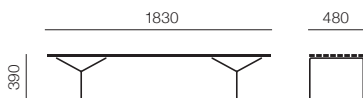

# BERTOIA COLLECTION BENCH

ベルトイア コレクション・ベンチ

Harry Bertoia

カウンターハイスツール

ベンチ アクリルストーン ホワイト スラット

Knoll