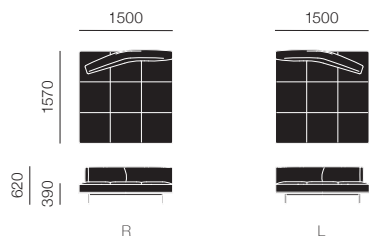

PIERO LISSONI COLLECTION MATIC SOFA SYSTEM

ピエロ リッソーニ・マティックソファシステム

Piero Lissoni

マティックシェーズロング フリースタANDING 30 (¥18,200~/月)

Quilted version	チャコールベース	カテゴリーC	MAI { R,L } CDM C	¥860,000
		カテゴリーA	MAI { R,L } CDM A	¥980,000
		カテゴリーW	MAI { R,L } CDM W	¥1,030,000
	ポリッシュドベース	カテゴリーC	MAI { R,L } CDB C	¥890,000
		カテゴリーA	MAI { R,L } CDB A	¥1,000,000
		カテゴリーW	MAI { R,L } CDB W	¥1,050,000
T-Seam version	チャコールベース	カテゴリーC	MAI { R,L } TDM C	¥940,000
		カテゴリーA	MAI { R,L } TDM A	¥1,090,000
		カテゴリーW	MAI { R,L } TDM W	¥1,140,000
	ポリッシュドベース	カテゴリーC	MAI { R,L } TDB C	¥970,000
		カテゴリーA	MAI { R,L } TDB A	¥1,110,000
		カテゴリーW	MAI { R,L } TDB W	¥1,170,000

マティックソファ 224 Standard Version 30 (¥22,000~/月)

Untufted	チャコールベース	カテゴリーC	MAS22DM C	¥1,040,000
		カテゴリーA	MAS22DM A	¥1,220,000
		カテゴリーW	MAS22DM W	¥1,290,000
	ポリッシュドベース	カテゴリーC	MAS22DB C	¥1,050,000
		カテゴリーA	MAS22DB A	¥1,230,000
		カテゴリーW	MAS22DB W	¥1,300,000
Quilted	チャコールベース	カテゴリーC	MAS22QM C	¥1,130,000
		カテゴリーA	MAS22QM A	¥1,320,000
		カテゴリーW	MAS22QM W	¥1,390,000
	ポリッシュドベース	カテゴリーC	MAS22QB C	¥1,140,000
		カテゴリーA	MAS22QB A	¥1,330,000
		カテゴリーW	MAS22QB W	¥1,400,000

マティックソファ 314 Standard Version 30 (¥29,900~/月)

Untufted	チャコールベース	カテゴリーC	MAS31DM C	¥1,410,000
		カテゴリーA	MAS31DM A	¥1,660,000
		カテゴリーW	MAS31DM W	¥1,750,000
	ポリッシュドベース	カテゴリーC	MAS31DB C	¥1,420,000
		カテゴリーA	MAS31DB A	¥1,670,000
		カテゴリーW	MAS31DB W	¥1,760,000
Quilted	チャコールベース	カテゴリーC	MAS31QM C	¥1,530,000
		カテゴリーA	MAS31QM A	¥1,790,000
		カテゴリーW	MAS31QM W	¥1,890,000
	ポリッシュドベース	カテゴリーC	MAS31QB C	¥1,540,000
		カテゴリーA	MAS31QB A	¥1,800,000
		カテゴリーW	MAS31QB W	¥1,900,000

30 Subscription サブスクリプション価格(月額)

※価格に消費税は含まれておりません。