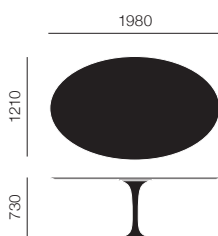

# SAARINEN COLLECTION OVAL TABLE

サーリネン コレクション・オーバルテーブル

Eero Saarinen

Knoll

テーブルトップ: ラミネート  
: ウッド

テーブルトップ: マーブル

テーブルトップ: ラミネート  
: ウッド

テーブルトップ: マーブル