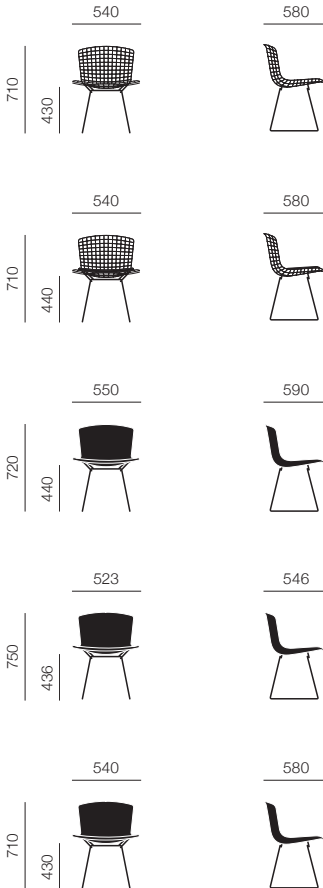

BERTOIA COLLECTION	SIDE CHAIR	216
	COUNTER HEIGHT STOOL	218
	BENCH	218
	LOUNGE SEATING	219
BREUER COLLECTION	CESCA CHAIR and STOOL	220
	WASSILY LOUNGE CHAIR	221
MIES VAN DER ROHE COLLECTION	MR CHAIR	222
	BRNO CHAIR	223
	BARCELONA CHAIR, STOOL and DAY BED	224
SAARINEN COLLECTION	TULIP CHAIR and STOOL	225
	CONFERENCE CHAIR	226
	WOMB CHAIR and OTTOMAN	227
EDWARD BARBER & JAY OSGERBY COLLECTION	PILOT CHAIR for KNOLL	228
	POLLOCK EXECUTIVE CHAIR	229
	POLLOCK ARMCHAIR	229
PLATNER COLLECTION	LOUNGE and SIDE SEATING	230
FLORENCE KNOLL COLLECTION	SOFA	232
	BENCH	233
PIERO LISSONI COLLECTION	KN COLLECTION by KNOLL	231
	MATIC SOFA SYSTEM	234
	GOULD SOFA	236
	AVIO SOFA SYSTEM	237
	GRASSHOPPER TABLE	238
ANTONIO CITTERIO COLLECTION	CITTERIO TABLE COLLECTION	239
SAARINEN COLLECTION	OVAL TABLE	240
	ROUND TABLE	242
	LOW TABLE	244
FLORENCE KNOLL COLLECTION	SQUARE and RECTANGULAR TABLE	246
	LOW TABLE	247
	ROUND and OVAL TABLE	248
PLATNER COLLECTION	HIGH and LOW TABLE	249
BREUER COLLECTION	LACCIO TABLE	250
MIES VAN DER ROHE COLLECTION	BARCELONA TABLE	251
	MR TABLE	251

# BERTOIA COLLECTION SIDE CHAIR

ベルトイア コレクション・サイドチェア  
Harry Bertoia

シートパッド付

プラスチックシェル

カウハイドシート

Knoll