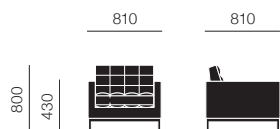

## ラウンジチェア リラックス 30 (¥17,800~/月)

ブロンズ	張地: カテゴリーC	1205 S1BQC	¥840,000
	張地: カテゴリーS	1205 S1BQS	¥880,000
	張地: カテゴリーW	1205 S1BQW	¥1,010,000
チャコール	張地: カテゴリーC	1205 S1MQC	¥840,000
	張地: カテゴリーS	1205 S1MQS	¥880,000
	張地: カテゴリーW	1205 S1MQW	¥1,010,000
クローム	張地: カテゴリーC	1205 S1CQC	¥860,000
	張地: カテゴリーS	1205 S1CQS	¥900,000
	張地: カテゴリーW	1205 S1CQW	¥1,030,000