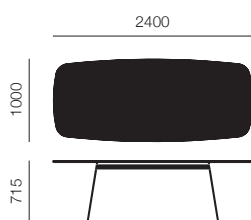

Knoll

ハイレクタングラーテーブル W2000×D900 30 (¥23,300~/月)

ベース: ポリッシュドクローム	テーブルトップ: カテゴリー MST	LH20 CMST	¥1,310,000
	テーブルトップ: カテゴリー MN	LH20 CMN	¥1,310,000
	テーブルトップ: カテゴリー MV	LH20 CMV	¥1,360,000
	テーブルトップ: カテゴリー MRR	LH20 CMRR	¥1,410,000
ベース: マットブラック	テーブルトップ: カテゴリー MST	LH20 BMMST	¥1,100,000
	テーブルトップ: カテゴリー MN	LH20 BMMN	¥1,100,000
	テーブルトップ: カテゴリー MV	LH20 BMMV	¥1,150,000
	テーブルトップ: カテゴリー MRR	LH20 BMMRR	¥1,200,000

ハイレクタングラーテーブル W2400×D1000 30 (¥27,500~/月)

ベース: ポリッシュドクローム	テーブルトップ: カテゴリー MST	LH24 CMST	¥1,510,000
	テーブルトップ: カテゴリー MN	LH24 CMN	¥1,510,000
	テーブルトップ: カテゴリー MV	LH24 CMV	¥1,570,000
	テーブルトップ: カテゴリー MRR	LH24 CMRR	¥1,640,000
ベース: マットブラック	テーブルトップ: カテゴリー MST	LH24 BMMST	¥1,300,000
	テーブルトップ: カテゴリー MN	LH24 BMMN	¥1,300,000
	テーブルトップ: カテゴリー MV	LH24 BMMV	¥1,370,000
	テーブルトップ: カテゴリー MRR	LH24 BMMRR	¥1,440,000

ハイレクタングラーテーブル W2700×D1100 30 (¥33,500~/月)

ベース: ポリッシュドクローム	テーブルトップ: カテゴリー MST	LH27 CMST	¥1,780,000
	テーブルトップ: カテゴリー MN	LH27 CMN	¥1,780,000
	テーブルトップ: カテゴリー MV	LH27 CMV	¥1,870,000
	テーブルトップ: カテゴリー MRR	LH27 CMRR	¥1,960,000
ベース: マットブラック	テーブルトップ: カテゴリー MST	LH27 BMMST	¥1,580,000
	テーブルトップ: カテゴリー MN	LH27 BMMN	¥1,580,000
	テーブルトップ: カテゴリー MV	LH27 BMMV	¥1,660,000
	テーブルトップ: カテゴリー MRR	LH27 BMMRR	¥1,750,000

ストラクチャー

スチール

ポリッシュドクローム

マットブラック