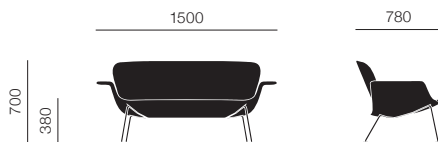

# KN COLLECTION by KNOLL

KN コレクション

Piero Lissoni

アームチェア (KN04)

セッティ (KN05)

アームチェア (KN06)

アームチェア <span style="float: right;">[30] (¥6,500~/月)</span>			
ブライトクローム	張地: カテゴリーC	KN04 CC	¥316,000
	張地: カテゴリーS	KN04 CS	¥333,000
	張地: カテゴリーW	KN04 CW	¥393,000
チャコール	張地: カテゴリーC	KN04 MC	¥306,000
	張地: カテゴリーS	KN04 MS	¥326,000
	張地: カテゴリーW	KN04 MW	¥384,000