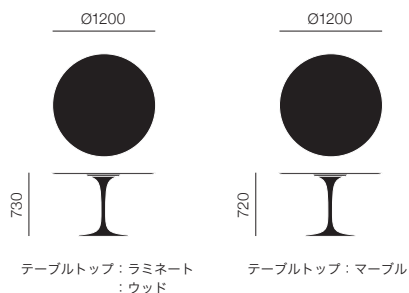

SAARINEN COLLECTION ROUND TABLE

サーリネン コレクション・ラウンドテーブル

Eero Saarinen

ラウンドテーブル Ø 1200			30 (¥10,100~/月)	
ベース: ホワイト	テーブルトップ: カテゴリーF2	176TR F2 2	¥475,000	
	テーブルトップ: カテゴリーO	176TR O 2	¥590,000	
	テーブルトップ: カテゴリーW	176TR W 2	¥630,000	
🚚	テーブルトップ: カテゴリーMA	176TR MA 2	¥930,000	
	テーブルトップ: カテゴリーMC	176TR MC 2	¥1,150,000	
ベース: ブラック	テーブルトップ: カテゴリーFE1	176TR FE1 1	¥520,000	
	テーブルトップ: カテゴリーO	176TR O 1	¥590,000	
	テーブルトップ: カテゴリーW	176TR W 1	¥630,000	
	テーブルトップ: カテゴリーMA	176TR MA 1	¥930,000	
	🚚	テーブルトップ: カテゴリーMN	176TR MN 1	¥1,050,000
	テーブルトップ: カテゴリーMC	176TR MC 1	¥1,150,000	

ラウンドテーブル Ø 1370			30 (¥14,000~/月)
ベース: ホワイト	テーブルトップ: カテゴリーF2	164TR F2 2	¥650,000
	テーブルトップ: カテゴリーO	164TR O 2	¥810,000
	テーブルトップ: カテゴリーW	164TR W 2	¥880,000
🚚	テーブルトップ: カテゴリーMA	164TR MA 2	¥1,260,000
	テーブルトップ: カテゴリーMC	164TR MC 2	¥1,520,000
ベース: ブラック	テーブルトップ: カテゴリーFE1	164TR FE1 1	¥700,000
	テーブルトップ: カテゴリーO	164TR O 1	¥810,000
	テーブルトップ: カテゴリーW	164TR W 1	¥880,000
	テーブルトップ: カテゴリーMA	164TR MA 1	¥1,260,000
	テーブルトップ: カテゴリーMN	164TR MN 1	¥1,460,000
	テーブルトップ: カテゴリーMC	164TR MC 1	¥1,520,000

ラウンドテーブル Ø 1520			30 (¥16,300~/月)
ベース: ホワイト	テーブルトップ: カテゴリーF2	165TR F2 2	¥770,000
	テーブルトップ: カテゴリーL	165TR L 2	¥1,090,000
	テーブルトップ: カテゴリーMA	165TR MA 2	¥1,680,000
	テーブルトップ: カテゴリーMC	165TR MC 2	¥2,030,000
ベース: ブラック	テーブルトップ: カテゴリーFE1	165TR FE1 1	¥830,000
	テーブルトップ: カテゴリーL	165TR L 1	¥1,090,000
	テーブルトップ: カテゴリーMA	165TR MA 1	¥1,680,000
	テーブルトップ: カテゴリーMN	165TR MN 1	¥1,910,000
テーブルトップ: カテゴリーMC	165TR MC 1	¥2,030,000	

🚚 Quick Ship 納期1-1.5ヶ月で納品可能です。詳しくはお問い合わせ下さい。

30 Subscription サブスクリプション価格(月額)

※価格に消費税は含まれておりません。