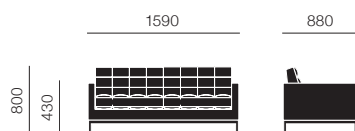

## ラウンジチェア リラックス 30 (¥17,800~/月)

ブロンズ	張地: カテゴリーC	1205 S1BQC	¥840,000
	張地: カテゴリーS	1205 S1BQS	¥880,000
	張地: カテゴリーW	1205 S1BQW	¥1,010,000
チャコール	張地: カテゴリーC	1205 S1MQC	¥840,000
	張地: カテゴリーS	1205 S1MQS	¥880,000
	張地: カテゴリーW	1205 S1MQW	¥1,010,000
クローム	張地: カテゴリーC	1205 S1CQC	¥860,000
	張地: カテゴリーS	1205 S1CQS	¥900,000
	張地: カテゴリーW	1205 S1CQW	¥1,030,000