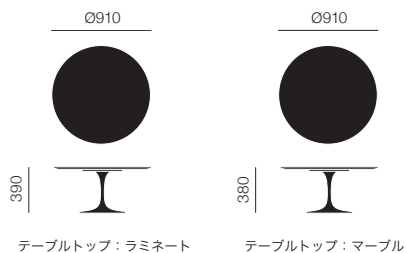

SAARINEN COLLECTION LOW TABLE

サーリネン コレクション・ローテーブル

Eero Saarinen

テーブルトップ：ラミネート

テーブルトップ：マール