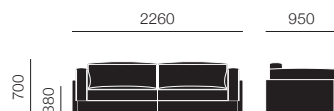

# PIERO LISSONI COLLECTION GOULD SOFA

ピエロ リッソーニ コレクション・グールド ソファ

Piero Lissoni

エクストララージソファ

Knoll

ラージソファ		30 (¥33,700~/月)	
アップホルスタード	張地: カテゴリーC	GO2PPDUC	¥1,590,000
	張地: カテゴリーW	GO2PPDUW	¥1,950,000
チェスナット	張地: カテゴリーC	GO2PPDCHC	¥1,680,000
	張地: カテゴリーW	GO2PPDCHW	¥1,930,000