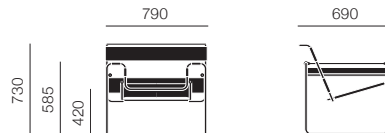

## ワシリーチェア

**30** (¥7,300~/月)

ポリッシュクローム	ナチュラルキャンバス	50 LC 04	¥345,000
	カウハイド ブラック	50 LC L 80	¥451,000
	カウハイド ライトブラウン/ホワイトページ	50 LC L { 82, 84 }	¥451,000
	カウハイド パウハウスグリーン	50 LC L 02BC	¥451,000
	カウハイド コニャック	50 LC L 04C	¥451,000
	ベルティングレザー	50 LC BL	¥473,000
	ヘアハイド	50 L HH	¥710,000