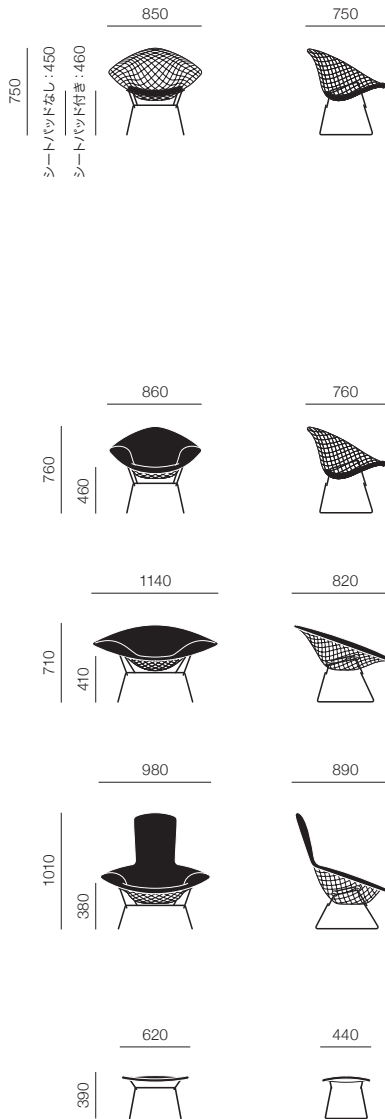

# BERTOIA COLLECTION LOUNGE SEATING

ベルトイア コレクション・ラウンジシーティング

Harry Bertoia

ダイヤモンドアームチェア シートパッド付

ラージダイヤモンドアームチェア フルカバー

ハイバックアームチェア フルカバー

## ダイヤモンドアームチェア シートパッドなし

**[30]** (¥3,600~/月)

	ポリッシュクローム	421 L C	¥170,000
	ブラック/ホワイト	421 L { BL, W }	¥170,000
	ブロンズ	421 L BRM	¥227,000
	ゴールド	421 L G	¥481,000