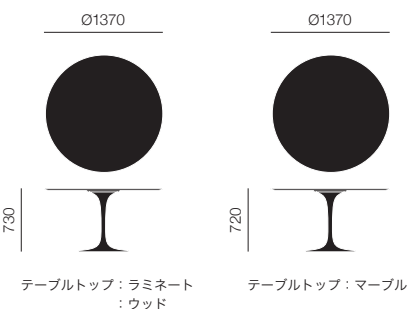

SAARINEN COLLECTION ROUND TABLE

サーリネン コレクション・ラウンドテーブル

Eero Saarinen

ラウンドテーブル Ø 1200			30 (¥10,100~/月)	
ベース: ホワイト	テーブルトップ: カテゴリーF2	176TR F2 2	¥475,000	
	テーブルトップ: カテゴリーO	176TR O 2	¥590,000	
	テーブルトップ: カテゴリーW	176TR W 2	¥630,000	
🚚	テーブルトップ: カテゴリーMA	176TR MA 2	¥930,000	
	テーブルトップ: カテゴリーMC	176TR MC 2	¥1,150,000	
ベース: ブラック	テーブルトップ: カテゴリーFE1	176TR FE1 1	¥520,000	
	テーブルトップ: カテゴリーO	176TR O 1	¥590,000	
	テーブルトップ: カテゴリーW	176TR W 1	¥630,000	
	テーブルトップ: カテゴリーMA	176TR MA 1	¥930,000	
	🚚	テーブルトップ: カテゴリーMN	176TR MN 1	¥1,050,000
	テーブルトップ: カテゴリーMC	176TR MC 1	¥1,150,000	

ラウンドテーブル Ø 1370			30 (¥14,000~/月)
ベース: ホワイト	テーブルトップ: カテゴリーF2	164TR F2 2	¥650,000
	テーブルトップ: カテゴリーO	164TR O 2	¥810,000
	テーブルトップ: カテゴリーW	164TR W 2	¥880,000
🚚	テーブルトップ: カテゴリーMA	164TR MA 2	¥1,260,000
	テーブルトップ: カテゴリーMC	164TR MC 2	¥1,520,000
ベース: ブラック	テーブルトップ: カテゴリーFE1	164TR FE1 1	¥700,000
	テーブルトップ: カテゴリーO	164TR O 1	¥810,000
	テーブルトップ: カテゴリーW	164TR W 1	¥880,000
	テーブルトップ: カテゴリーMA	164TR MA 1	¥1,260,000
	テーブルトップ: カテゴリーMN	164TR MN 1	¥1,460,000
	テーブルトップ: カテゴリーMC	164TR MC 1	¥1,520,000

ラウンドテーブル Ø 1520			30 (¥16,300~/月)
ベース: ホワイト	テーブルトップ: カテゴリーF2	165TR F2 2	¥770,000
	テーブルトップ: カテゴリーL	165TR L 2	¥1,090,000
	テーブルトップ: カテゴリーMA	165TR MA 2	¥1,680,000
	テーブルトップ: カテゴリーMC	165TR MC 2	¥2,030,000
ベース: ブラック	テーブルトップ: カテゴリーFE1	165TR FE1 1	¥830,000
	テーブルトップ: カテゴリーL	165TR L 1	¥1,090,000
	テーブルトップ: カテゴリーMA	165TR MA 1	¥1,680,000
	テーブルトップ: カテゴリーMN	165TR MN 1	¥1,910,000
テーブルトップ: カテゴリーMC	165TR MC 1	¥2,030,000	

🚚 Quick Ship 納期1-1.5ヶ月で納品可能です。詳しくはお問い合わせ下さい。

30 Subscription サブスクリプション価格(月額)

※価格に消費税は含まれておりません。