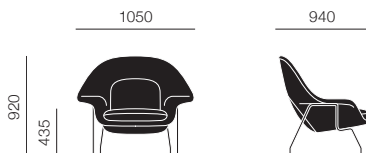

## ウームチェア リラックス

**30** (¥16,300~/月)

ダクロン/ポリッシュクローム	張地: カテゴリーC	70 LCRDC	¥770,000
	張地: カテゴリーS	70 LCRDS	¥780,000
ダクロン/ブラック	張地: カテゴリーC	70 L1RDC	¥780,000
	張地: カテゴリーS	70 L1RDS	¥790,000