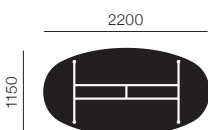

# CITTERIO TABLE COLLECTION

チッテリオ テーブルコレクション

Antonio Citterio

<b>ハイレクタングラーテーブル W2700×D1100</b>			<b>30</b> (¥59,300~/月)
ベース: ポリッシュ	テーブルトップ: カテゴリー-CN	ACTH27B CN	¥3,400,000
	テーブルトップ: カテゴリー-MST	ACTH27B MST	¥3,780,000
	テーブルトップ: カテゴリー-MN	ACTH27B MN	¥3,780,000
ベース: ブラック	テーブルトップ: カテゴリー-CN	ACTH27N CN	¥2,800,000
	テーブルトップ: カテゴリー-MST	ACTH27N MST	¥3,170,000
	テーブルトップ: カテゴリー-MN	ACTH27N MN	¥3,170,000
<b>ハイレクタングラーテーブル W2100×D1100</b>			<b>30</b> (¥54,000~/月)
ベース: ポリッシュ	テーブルトップ: カテゴリー-CN	ACTH21B CN	¥3,100,000
	テーブルトップ: カテゴリー-MST	ACTH21B MST	¥3,380,000
	テーブルトップ: カテゴリー-MN	ACTH21B MN	¥3,380,000
ベース: ブラック	テーブルトップ: カテゴリー-CN	ACTH21N CN	¥2,550,000
	テーブルトップ: カテゴリー-MST	ACTH21N MST	¥2,820,000
	テーブルトップ: カテゴリー-MN	ACTH21N MN	¥2,820,000
<b>ハイテーブル W2500×D1300</b>			<b>30</b> (¥59,900~/月)
ベース: ポリッシュ	テーブルトップ: カテゴリー-CN	ACTH25B CN	¥3,440,000
	テーブルトップ: カテゴリー-MST	ACTH25B MST	¥3,820,000
	テーブルトップ: カテゴリー-MN	ACTH25B MN	¥3,820,000
ベース: ブラック	テーブルトップ: カテゴリー-CN	ACTH25N CN	¥2,830,000
	テーブルトップ: カテゴリー-MST	ACTH25N MST	¥3,210,000
	テーブルトップ: カテゴリー-MN	ACTH25N MN	¥3,210,000
<b>ハイテーブル W2200×D1150</b>			<b>30</b> (¥55,500~/月)
ベース: ポリッシュ	テーブルトップ: カテゴリー-CN	ACTH22B CN	¥3,170,000
	テーブルトップ: カテゴリー-MST	ACTH22B MST	¥3,410,000
	テーブルトップ: カテゴリー-MN	ACTH22B MN	¥3,410,000
ベース: ブラック	テーブルトップ: カテゴリー-CN	ACTH22N CN	¥2,620,000
	テーブルトップ: カテゴリー-MST	ACTH22N MST	¥2,850,000
	テーブルトップ: カテゴリー-MN	ACTH22N MN	¥2,850,000
<b>コンソール W1770×D460</b>			<b>30</b> (¥30,500~/月)
ベース: ポリッシュ	テーブルトップ: カテゴリー-CN	ACTH17B CN	¥1,860,000
	テーブルトップ: カテゴリー-MST	ACTH17B MST	¥1,900,000
	テーブルトップ: カテゴリー-MN	ACTH17B MN	¥1,900,000
ベース: ブラック	テーブルトップ: カテゴリー-CN	ACTH17N CN	¥1,440,000
	テーブルトップ: カテゴリー-MST	ACTH17N MST	¥1,470,000
	テーブルトップ: カテゴリー-MN	ACTH17N MN	¥1,470,000