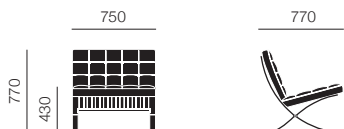

# MIES VAN DER ROHE COLLECTION BARCELONA CHAIR, STOOL and DAY BED

ミース ファン デル ローエ コレクション・バルセロナチェア/スツール/デイベッド

Ludwig Mies van der Rohe

バルセロナチェア

バルセロナスツール

Knoll