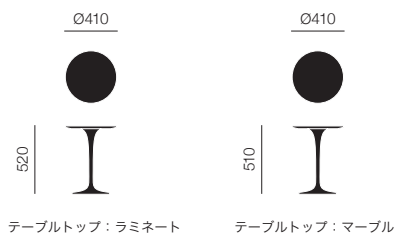

テーブルトップ：ラミネート

テーブルトップ：大理石

ストラクチャー

アルミニウム

ホワイト

ブラック

テーブルトップ

ラミネート

ホワイト (F2)

ブラック (FE1)

大理石 p.635

アラベスカート (MA) ネロマルキーナ (MN) カラカッタ (MC)

Quick Ship 納期1-1.5ヶ月で納品可能です。詳しくはお問い合わせ下さい。

Subscription サブスクリプション価格(月額)

※価格に消費税は含まれておりません。