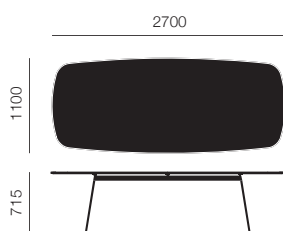

Knoll

ハイレクタングラーテーブル W2000×D900 30 (¥23,300~/月)

ベース: ポリッシュドクローム	テーブルトップ: カテゴリー MST	LH20 CMST	¥1,310,000
	テーブルトップ: カテゴリー MN	LH20 CMN	¥1,310,000
	テーブルトップ: カテゴリー MV	LH20 CMV	¥1,360,000
	テーブルトップ: カテゴリー MRR	LH20 CMRR	¥1,410,000
ベース: マットブラック	テーブルトップ: カテゴリー MST	LH20 BMMST	¥1,100,000
	テーブルトップ: カテゴリー MN	LH20 BMMN	¥1,100,000
	テーブルトップ: カテゴリー MV	LH20 BMMV	¥1,150,000
	テーブルトップ: カテゴリー MRR	LH20 BMMRR	¥1,200,000

ハイレクタングラーテーブル W2400×D1000 30 (¥27,500~/月)

ベース: ポリッシュドクローム	テーブルトップ: カテゴリー MST	LH24 CMST	¥1,510,000
	テーブルトップ: カテゴリー MN	LH24 CMN	¥1,510,000
	テーブルトップ: カテゴリー MV	LH24 CMV	¥1,570,000
	テーブルトップ: カテゴリー MRR	LH24 CMRR	¥1,640,000
ベース: マットブラック	テーブルトップ: カテゴリー MST	LH24 BMMST	¥1,300,000
	テーブルトップ: カテゴリー MN	LH24 BMMN	¥1,300,000
	テーブルトップ: カテゴリー MV	LH24 BMMV	¥1,370,000
	テーブルトップ: カテゴリー MRR	LH24 BMMRR	¥1,440,000

ハイレクタングラーテーブル W2700×D1100 30 (¥33,500~/月)

ベース: ポリッシュドクローム	テーブルトップ: カテゴリー MST	LH27 CMST	¥1,780,000
	テーブルトップ: カテゴリー MN	LH27 CMN	¥1,780,000
	テーブルトップ: カテゴリー MV	LH27 CMV	¥1,870,000
	テーブルトップ: カテゴリー MRR	LH27 CMRR	¥1,960,000
ベース: マットブラック	テーブルトップ: カテゴリー MST	LH27 BMMST	¥1,580,000
	テーブルトップ: カテゴリー MN	LH27 BMMN	¥1,580,000
	テーブルトップ: カテゴリー MV	LH27 BMMV	¥1,660,000
	テーブルトップ: カテゴリー MRR	LH27 BMMRR	¥1,750,000

ストラクチャー

スチール

ポリッシュドクローム

マットブラック