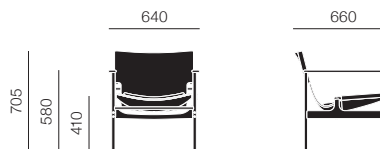

## ポロック エグゼクティブチェア 30 (¥23,100~/月)

アームレスチェア	スイベルベース	クローム	張地: ヴォロブラック	12C5SRC [VOBLK]	¥1,090,000
		ブラック	張地: ヴォロブラック	12C5SR1 [VOBLK]	¥1,090,000

(シートハイト調節・チルト機能付 ハードキャスター)

アームチェア	スイベルベース	クローム	張地: ヴォロブラック	12A5SRC [VOBLK]	¥1,130,000
		ブラック	張地: ヴォロブラック	12A5SR1 [VOBLK]	¥1,130,000