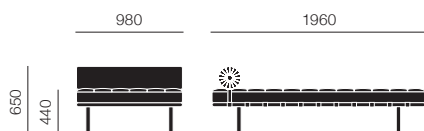

MIES VAN DER ROHE COLLECTION BARCELONA CHAIR, STOOL and DAY BED

ミース ファン デル ローエ コレクション・バルセロナチェア/スツール/デイベッド

Ludwig Mies van der Rohe

Knoll

バルセロナチェア-リラックス 30 (¥23,900~/月)

リラックスクッション	張地: ブラックレザー	250 LCR SE 01	¥1,130,000
	張地: ダークブラウンレザー	250 LCR SE 05	¥1,130,000
	張地: カテゴリー-SE	250 LCR SE	¥1,130,000
	張地: カテゴリー-W	250 LCR W	¥1,230,000
	張地: カテゴリー-Y	250 LCR Y	¥1,400,000

バルセロナスツール-リラックス 30 (¥12,100~/月)

リラックスクッション	張地: ブラックレザー	251 YCR SE 01	¥570,000
	張地: カテゴリー-SE	251 YCR SE	¥570,000
	張地: カテゴリー-W	251 YCR W	¥620,000
	張地: カテゴリー-Y	251 YCR Y	¥690,000

バルセロナデイベッド-リラックス 30 (¥51,000~/月)

リラックスクッション	張地: ブラックレザー	258 LSR SE 01	¥2,410,000
	張地: カテゴリー-SE	258 LSR SE	¥2,410,000
	張地: カテゴリー-W	258 LSR W	¥2,400,000
	張地: カテゴリー-Y	258 LSR Y	¥2,750,000

※プラットフォーム部分は、アッシュウォールナット

ストラクチャー

フラットバー
■ クローム

張地

レザー
ベネチア (SE) p.633
ヴォロ (W) p.632
ベルートベレ (W) p.632
アンデス (W) p.632
アクア (W) p.632
アンデス (Y) p.635
ベルートベレ (Y) p.634

Quick Ship 納期1-1.5ヶ月で納品可能です。詳しくはお問い合わせ下さい。

Subscription サブスクリプション価格(月額)

※価格に消費税は含まれておりません。