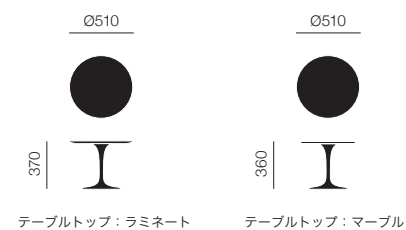

# SAARINEN COLLECTION LOW TABLE

サーリネン コレクション・ローテーブル

Eero Saarinen

テーブルトップ：ラミネート

テーブルトップ：マール

テーブルトップ：ラミネート

テーブルトップ：マール

テーブルトップ：ラミネート