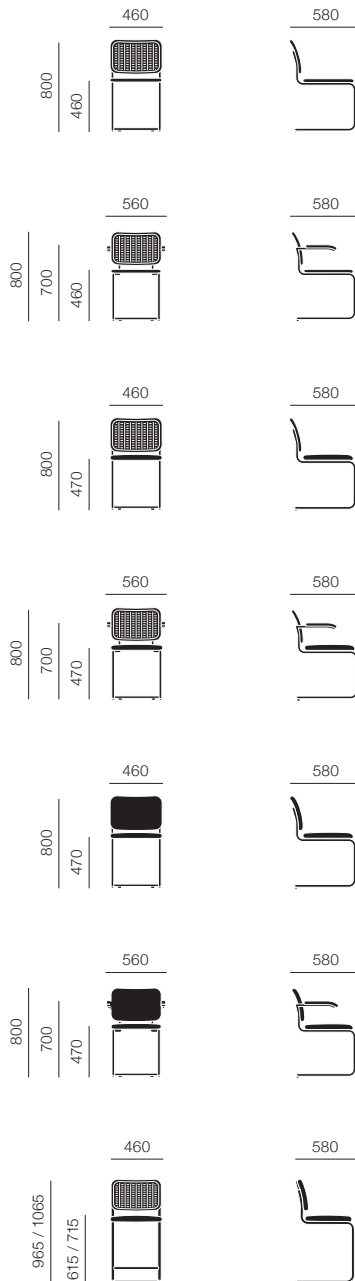

※価格に消費税は含まれておりません。

**BREUER COLLECTION**  
**CESCA CHAIR**  
 プロイヤー コレクション・チェスカチェア  
 Marcel Breuer

アームレスチェア 籐張り ライトピーチ

アームレスチェア 背:籐張り ライトピーチ 座:ファブリック

チェスカカウンタースツール

Knoll

**アームレスチェア** [30] (¥2,900~/月)

籐機械張り	ライトピーチ	50 CCC1 B	¥135,000
	ブラックピーチ	50 CCC1 E	¥135,000
籐手張り	ライトピーチ	50 CC1 B	¥281,000
	ブラックピーチ	50 CC1 E	¥277,000