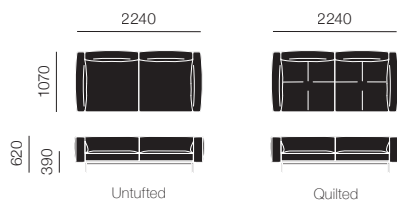

PIERO LISSONI COLLECTION MATIC SOFA SYSTEM

ピエロ リッソーニ・マティックソファシステム

Piero Lissoni

マティックシェーズロング フリースタANDING 30 (¥18,200~/月)

Quilted version	チャコールベース	カテゴリーC	MAI { R,L } CDM C	¥860,000
		カテゴリーA	MAI { R,L } CDM A	¥980,000
		カテゴリーW	MAI { R,L } CDM W	¥1,030,000
	ポリッシュドベース	カテゴリーC	MAI { R,L } CDB C	¥890,000
		カテゴリーA	MAI { R,L } CDB A	¥1,000,000
		カテゴリーW	MAI { R,L } CDB W	¥1,050,000
T-Seam version	チャコールベース	カテゴリーC	MAI { R,L } TDM C	¥940,000
		カテゴリーA	MAI { R,L } TDM A	¥1,090,000
		カテゴリーW	MAI { R,L } TDM W	¥1,140,000
	ポリッシュドベース	カテゴリーC	MAI { R,L } TDB C	¥970,000
		カテゴリーA	MAI { R,L } TDB A	¥1,110,000
		カテゴリーW	MAI { R,L } TDB W	¥1,170,000

マティックソファ 224 Standard Version 30 (¥22,000~/月)

Untufted	チャコールベース	カテゴリーC	MAS22DM C	¥1,040,000
		カテゴリーA	MAS22DM A	¥1,220,000
		カテゴリーW	MAS22DM W	¥1,290,000
	ポリッシュドベース	カテゴリーC	MAS22DB C	¥1,050,000
		カテゴリーA	MAS22DB A	¥1,230,000
		カテゴリーW	MAS22DB W	¥1,300,000
Quilted	チャコールベース	カテゴリーC	MAS22QM C	¥1,130,000
		カテゴリーA	MAS22QM A	¥1,320,000
		カテゴリーW	MAS22QM W	¥1,390,000
	ポリッシュドベース	カテゴリーC	MAS22QB C	¥1,140,000
		カテゴリーA	MAS22QB A	¥1,330,000
		カテゴリーW	MAS22QB W	¥1,400,000

マティックソファ 314 Standard Version 30 (¥29,900~/月)

Untufted	チャコールベース	カテゴリーC	MAS31DM C	¥1,410,000
		カテゴリーA	MAS31DM A	¥1,660,000
		カテゴリーW	MAS31DM W	¥1,750,000
	ポリッシュドベース	カテゴリーC	MAS31DB C	¥1,420,000
		カテゴリーA	MAS31DB A	¥1,670,000
		カテゴリーW	MAS31DB W	¥1,760,000
Quilted	チャコールベース	カテゴリーC	MAS31QM C	¥1,530,000
		カテゴリーA	MAS31QM A	¥1,790,000
		カテゴリーW	MAS31QM W	¥1,890,000
	ポリッシュドベース	カテゴリーC	MAS31QB C	¥1,540,000
		カテゴリーA	MAS31QB A	¥1,800,000
		カテゴリーW	MAS31QB W	¥1,900,000

30 Subscription サブスクリプション価格(月額)

※価格に消費税は含まれておりません。