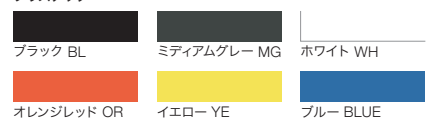

#### プラスチック

ブラック BL ミディアムグレー MG ホワイト WH

オレンジレッド OR イエロー YE ブルー BLUE