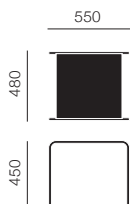

Knoll

ラッチオ ローテーブル スクエア W550×D480 [30] (¥2,600~/月)

ベース: クローム	テーブルトップ: カテゴリーF1	50T1 C F1	¥122,000
	テーブルトップ: カテゴリーF2	50T1 C F2	¥122,000
	テーブルトップ: カテゴリーF3	50T1 C F3	¥122,000
	テーブルトップ: カテゴリーL	50T1 C L	¥163,000
	テーブルトップ: カテゴリーMA	50T1 C MA	¥257,000
	テーブルトップ: カテゴリーMN	50T1 C MN	¥268,000
	テーブルトップ: カテゴリーMC	50T1 C MC	¥294,000