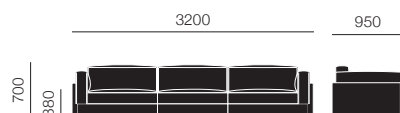

# PIERO LISSONI COLLECTION GOULD SOFA

ピエロ リッソーニ コレクション・グールド ソファ

Piero Lissoni

エクストララージソファ

Knoll

ラージソファ		30 (¥33,700~/月)	
アップホルスタード	張地: カテゴリーC	GO2PPDUC	¥1,590,000
	張地: カテゴリーW	GO2PPDUW	¥1,950,000
チェスナット	張地: カテゴリーC	GO2PPDCHC	¥1,680,000
	張地: カテゴリーW	GO2PPDCHW	¥1,930,000