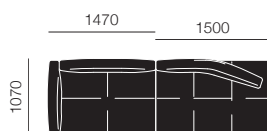

ストラクチャー

ポリッシュアルミニウム チャコール

張地

ファブリック
カブライア (C) p.631
アネリーゼ (A) p.632

レザー
ヴォロ (W) p.632
ベルートベレ (W) p.632
アンデス (W) p.632
アクア (W) p.632

30 Subscription サブスクリプション価格(月額)

※価格に消費税は含まれておりません。