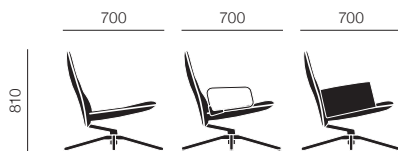

# EDWARD BARBER & JAY OSGERBY COLLECTION PILOT CHAIR for KNOLL

エドワード バーバー & ジェイ オズガビー コレクション・パイロットチェア

Edward Barber & Jay Osgerby

アップホルスタードアーム

アームなし

チャコールアーム

Knoll

ローバック チャコールベース		PLSOL3ML	(¥9,500~/月)
アームなし	張地: カテゴリーC	PLWA+PLSOLBC+PLSOSC	¥447,000
	張地: カテゴリーW	PLWA+PLSOLBW+PLSOSW	¥510,000
	張地: カテゴリーY	PLWA+PLSOLBY+PLSOSY	¥580,000
チャコールアーム	張地: カテゴリーC	PL1A+PLSOLBC+PLSOSC	¥520,000
	張地: カテゴリーW	PL1A+PLSOLBW+PLSOSW	¥580,000
	張地: カテゴリーY	PL1A+PLSOLBY+PLSOSY	¥650,000
アップホルスタードアーム	張地: カテゴリーC	PLSOUAC+PLSOLBC+PLSOSC	¥580,000
	張地: カテゴリーW	PLSOUAW+PLSOLBW+PLSOSW	¥710,000
	張地: カテゴリーY	PLSOUAY+PLSOLBY+PLSOSY	¥830,000