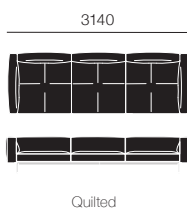

PIERO LISSONI COLLECTION MATIC SOFA SYSTEM

ピエロ リッソーニ・マティックソファシステム

Piero Lissoni

マティックシェーズロング フリースタANDING 30 (¥18,200~/月)

Quilted version	チャコールベース	カテゴリーC	MAI { R,L } CDM C	¥860,000
		カテゴリーA	MAI { R,L } CDM A	¥980,000
		カテゴリーW	MAI { R,L } CDM W	¥1,030,000
	ポリッシュドベース	カテゴリーC	MAI { R,L } CDB C	¥890,000
		カテゴリーA	MAI { R,L } CDB A	¥1,000,000
		カテゴリーW	MAI { R,L } CDB W	¥1,050,000
T-Seam version	チャコールベース	カテゴリーC	MAI { R,L } TDM C	¥940,000
		カテゴリーA	MAI { R,L } TDM A	¥1,090,000
		カテゴリーW	MAI { R,L } TDM W	¥1,140,000
	ポリッシュドベース	カテゴリーC	MAI { R,L } TDB C	¥970,000
		カテゴリーA	MAI { R,L } TDB A	¥1,110,000
		カテゴリーW	MAI { R,L } TDB W	¥1,170,000

マティックソファ 224 Standard Version 30 (¥22,000~/月)

Untufted	チャコールベース	カテゴリーC	MAS22DM C	¥1,040,000
		カテゴリーA	MAS22DM A	¥1,220,000
		カテゴリーW	MAS22DM W	¥1,290,000
	ポリッシュドベース	カテゴリーC	MAS22DB C	¥1,050,000
		カテゴリーA	MAS22DB A	¥1,230,000
		カテゴリーW	MAS22DB W	¥1,300,000
Quilted	チャコールベース	カテゴリーC	MAS22QM C	¥1,130,000
		カテゴリーA	MAS22QM A	¥1,320,000
		カテゴリーW	MAS22QM W	¥1,390,000
	ポリッシュドベース	カテゴリーC	MAS22QB C	¥1,140,000
		カテゴリーA	MAS22QB A	¥1,330,000
		カテゴリーW	MAS22QB W	¥1,400,000

マティックソファ 314 Standard Version 30 (¥29,900~/月)

Untufted	チャコールベース	カテゴリーC	MAS31DM C	¥1,410,000
		カテゴリーA	MAS31DM A	¥1,660,000
		カテゴリーW	MAS31DM W	¥1,750,000
	ポリッシュドベース	カテゴリーC	MAS31DB C	¥1,420,000
		カテゴリーA	MAS31DB A	¥1,670,000
		カテゴリーW	MAS31DB W	¥1,760,000
Quilted	チャコールベース	カテゴリーC	MAS31QM C	¥1,530,000
		カテゴリーA	MAS31QM A	¥1,790,000
		カテゴリーW	MAS31QM W	¥1,890,000
	ポリッシュドベース	カテゴリーC	MAS31QB C	¥1,540,000
		カテゴリーA	MAS31QB A	¥1,800,000
		カテゴリーW	MAS31QB W	¥1,900,000

30 Subscription サブスクリプション価格(月額)

※価格に消費税は含まれておりません。