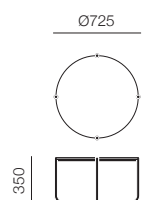

MRコーヒーテーブル H350		[30] (¥5,900~/月)	
ベース: クローム	テーブルトップ: カテゴリー-G2	259TLC G2	¥276,000