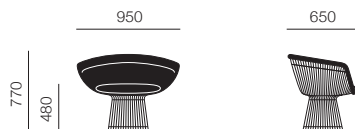

# PLATNER COLLECTION LOUNGE and SIDE SEATING

プラットナー コレクション・ラウンジ & サイドシーティング

Warren Platner

ラウンジチェア

サイドチェア

スツール

Knoll