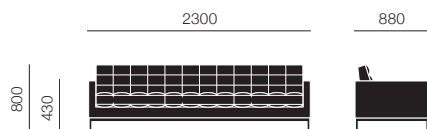

## ラウンジチェア リラックス 30 (¥17,800~/月)

ブロンズ	張地: カテゴリーC	1205 S1BQC	¥840,000
	張地: カテゴリーS	1205 S1BQS	¥880,000
	張地: カテゴリーW	1205 S1BQW	¥1,010,000
チャコール	張地: カテゴリーC	1205 S1MQC	¥840,000
	張地: カテゴリーS	1205 S1MQS	¥880,000
	張地: カテゴリーW	1205 S1MQW	¥1,010,000
クローム	張地: カテゴリーC	1205 S1CQC	¥860,000
	張地: カテゴリーS	1205 S1CQS	¥900,000
	張地: カテゴリーW	1205 S1CQW	¥1,030,000