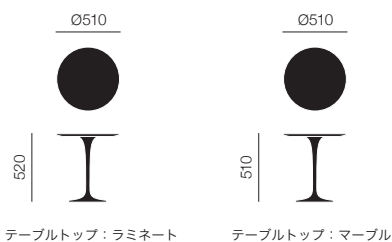

# SAARINEN COLLECTION LOW TABLE

サーリネン コレクション・ローテーブル

Eero Saarinen

Knoll

テーブルトップ：ラミネート

テーブルトップ：大理石