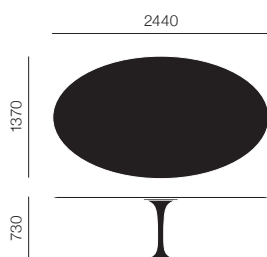

# SAARINEN COLLECTION OVAL TABLE

サーリネン コレクション・オーバルテーブル

Eero Saarinen

Knoll

テーブルトップ: ラミネート  
: ウッド

テーブルトップ: マーブル

テーブルトップ: ラミネート  
: ウッド

テーブルトップ: マーブル