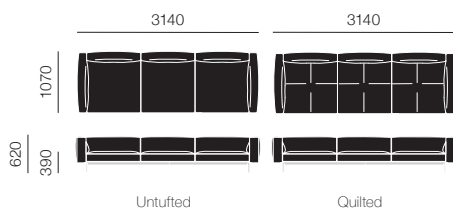

PIERO LISSONI COLLECTION MATIC SOFA SYSTEM

ピエロ リッソーニ・マティックソファシステム

Piero Lissoni

マティックシェーズロング フリースタANDING 30 (¥18,200~/月)

Quilted version	チャコールベース	カテゴリーC	MAI { R,L } CDM C	¥860,000
		カテゴリーA	MAI { R,L } CDM A	¥980,000
		カテゴリーW	MAI { R,L } CDM W	¥1,030,000
	ポリッシュドベース	カテゴリーC	MAI { R,L } CDB C	¥890,000
		カテゴリーA	MAI { R,L } CDB A	¥1,000,000
		カテゴリーW	MAI { R,L } CDB W	¥1,050,000
T-Seam version	チャコールベース	カテゴリーC	MAI { R,L } TDM C	¥940,000
		カテゴリーA	MAI { R,L } TDM A	¥1,090,000
		カテゴリーW	MAI { R,L } TDM W	¥1,140,000
	ポリッシュドベース	カテゴリーC	MAI { R,L } TDB C	¥970,000
		カテゴリーA	MAI { R,L } TDB A	¥1,110,000
		カテゴリーW	MAI { R,L } TDB W	¥1,170,000

マティックソファ 224 Standard Version 30 (¥22,000~/月)

Untufted	チャコールベース	カテゴリーC	MAS22DM C	¥1,040,000
		カテゴリーA	MAS22DM A	¥1,220,000
		カテゴリーW	MAS22DM W	¥1,290,000
	ポリッシュドベース	カテゴリーC	MAS22DB C	¥1,050,000
		カテゴリーA	MAS22DB A	¥1,230,000
		カテゴリーW	MAS22DB W	¥1,300,000
Quilted	チャコールベース	カテゴリーC	MAS22QM C	¥1,130,000
		カテゴリーA	MAS22QM A	¥1,320,000
		カテゴリーW	MAS22QM W	¥1,390,000
	ポリッシュドベース	カテゴリーC	MAS22QB C	¥1,140,000
		カテゴリーA	MAS22QB A	¥1,330,000
		カテゴリーW	MAS22QB W	¥1,400,000

マティックソファ 314 Standard Version 30 (¥29,900~/月)

Untufted	チャコールベース	カテゴリーC	MAS31DM C	¥1,410,000
		カテゴリーA	MAS31DM A	¥1,660,000
		カテゴリーW	MAS31DM W	¥1,750,000
	ポリッシュドベース	カテゴリーC	MAS31DB C	¥1,420,000
		カテゴリーA	MAS31DB A	¥1,670,000
		カテゴリーW	MAS31DB W	¥1,760,000
Quilted	チャコールベース	カテゴリーC	MAS31QM C	¥1,530,000
		カテゴリーA	MAS31QM A	¥1,790,000
		カテゴリーW	MAS31QM W	¥1,890,000
	ポリッシュドベース	カテゴリーC	MAS31QB C	¥1,540,000
		カテゴリーA	MAS31QB A	¥1,800,000
		カテゴリーW	MAS31QB W	¥1,900,000

30 Subscription サブスクリプション価格(月額)

※価格に消費税は含まれておりません。