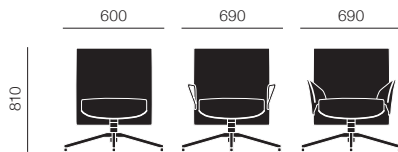

# EDWARD BARBER & JAY OSGERBY COLLECTION PILOT CHAIR for KNOLL

エドワード バーバー & ジェイ オズガビー コレクション・パイロットチェア

Edward Barber & Jay Osgerby

アップホルスタードアーム

アームなし

チャコールアーム

Knoll

ローバック チャコールベース		PLSOL3ML	(¥9,500~/月)
アームなし	張地: カテゴリーC	PLWA+PLSOLBC+PLSOSC	¥447,000
	張地: カテゴリーW	PLWA+PLSOLBW+PLSOSW	¥510,000
	張地: カテゴリーY	PLWA+PLSOLBY+PLSOSY	¥580,000
チャコールアーム	張地: カテゴリーC	PL1A+PLSOLBC+PLSOSC	¥520,000
	張地: カテゴリーW	PL1A+PLSOLBW+PLSOSW	¥580,000
	張地: カテゴリーY	PL1A+PLSOLBY+PLSOSY	¥650,000
アップホルスタードアーム	張地: カテゴリーC	PLSOUAC+PLSOLBC+PLSOSC	¥580,000
	張地: カテゴリーW	PLSOUAW+PLSOLBW+PLSOSW	¥710,000
	張地: カテゴリーY	PLSOUAY+PLSOLBY+PLSOSY	¥830,000