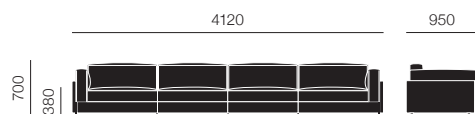

# PIERO LISSONI COLLECTION GOULD SOFA

ピエロ リッソーニ コレクション・グールド ソファ

Piero Lissoni

エクストララージソファ

Knoll

ラージソファ		30 (¥33,700~/月)	
アップホルスタード	張地: カテゴリーC	GO2PPDUC	¥1,590,000
	張地: カテゴリーW	GO2PPDUW	¥1,950,000
チェスナット	張地: カテゴリーC	GO2PPDCHC	¥1,680,000
	張地: カテゴリーW	GO2PPDCHW	¥1,930,000