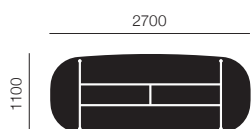

# CITTERIO TABLE COLLECTION

チッテリオ テーブルコレクション

Antonio Citterio

<b>ハイレクタングラーテーブル W2700×D1100</b>			<b>30</b> (¥59,300~/月)
ベース: ポリッシュ	テーブルトップ: カテゴリー-CN	ACTH27B CN	¥3,400,000
	テーブルトップ: カテゴリー-MST	ACTH27B MST	¥3,780,000
	テーブルトップ: カテゴリー-MN	ACTH27B MN	¥3,780,000
ベース: ブラック	テーブルトップ: カテゴリー-CN	ACTH27N CN	¥2,800,000
	テーブルトップ: カテゴリー-MST	ACTH27N MST	¥3,170,000
	テーブルトップ: カテゴリー-MN	ACTH27N MN	¥3,170,000
<b>ハイレクタングラーテーブル W2100×D1100</b>			<b>30</b> (¥54,000~/月)
ベース: ポリッシュ	テーブルトップ: カテゴリー-CN	ACTH21B CN	¥3,100,000
	テーブルトップ: カテゴリー-MST	ACTH21B MST	¥3,380,000
	テーブルトップ: カテゴリー-MN	ACTH21B MN	¥3,380,000
ベース: ブラック	テーブルトップ: カテゴリー-CN	ACTH21N CN	¥2,550,000
	テーブルトップ: カテゴリー-MST	ACTH21N MST	¥2,820,000
	テーブルトップ: カテゴリー-MN	ACTH21N MN	¥2,820,000
<b>ハイテーブル W2500×D1300</b>			<b>30</b> (¥59,900~/月)
ベース: ポリッシュ	テーブルトップ: カテゴリー-CN	ACTH25B CN	¥3,440,000
	テーブルトップ: カテゴリー-MST	ACTH25B MST	¥3,820,000
	テーブルトップ: カテゴリー-MN	ACTH25B MN	¥3,820,000
ベース: ブラック	テーブルトップ: カテゴリー-CN	ACTH25N CN	¥2,830,000
	テーブルトップ: カテゴリー-MST	ACTH25N MST	¥3,210,000
	テーブルトップ: カテゴリー-MN	ACTH25N MN	¥3,210,000
<b>ハイテーブル W2200×D1150</b>			<b>30</b> (¥55,500~/月)
ベース: ポリッシュ	テーブルトップ: カテゴリー-CN	ACTH22B CN	¥3,170,000
	テーブルトップ: カテゴリー-MST	ACTH22B MST	¥3,410,000
	テーブルトップ: カテゴリー-MN	ACTH22B MN	¥3,410,000
ベース: ブラック	テーブルトップ: カテゴリー-CN	ACTH22N CN	¥2,620,000
	テーブルトップ: カテゴリー-MST	ACTH22N MST	¥2,850,000
	テーブルトップ: カテゴリー-MN	ACTH22N MN	¥2,850,000
<b>コンソール W1770×D460</b>			<b>30</b> (¥30,500~/月)
ベース: ポリッシュ	テーブルトップ: カテゴリー-CN	ACTH17B CN	¥1,860,000
	テーブルトップ: カテゴリー-MST	ACTH17B MST	¥1,900,000
	テーブルトップ: カテゴリー-MN	ACTH17B MN	¥1,900,000
ベース: ブラック	テーブルトップ: カテゴリー-CN	ACTH17N CN	¥1,440,000
	テーブルトップ: カテゴリー-MST	ACTH17N MST	¥1,470,000
	テーブルトップ: カテゴリー-MN	ACTH17N MN	¥1,470,000