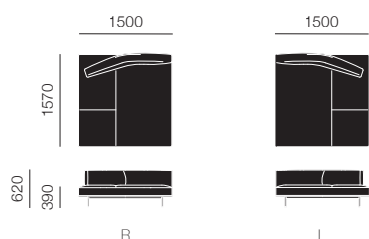

PIERO LISSONI COLLECTION MATIC SOFA SYSTEM

ピエロ リッソーニ・マティックソファシステム

Piero Lissoni

マティックシェーズロング フリースタANDING 30 (¥18,200~/月)

Quilted version	チャコールベース	カテゴリーC	MAI { R,L } CDM C	¥860,000
		カテゴリーA	MAI { R,L } CDM A	¥980,000
		カテゴリーW	MAI { R,L } CDM W	¥1,030,000
	ポリッシュドベース	カテゴリーC	MAI { R,L } CDB C	¥890,000
		カテゴリーA	MAI { R,L } CDB A	¥1,000,000
		カテゴリーW	MAI { R,L } CDB W	¥1,050,000
T-Seam version	チャコールベース	カテゴリーC	MAI { R,L } TDM C	¥940,000
		カテゴリーA	MAI { R,L } TDM A	¥1,090,000
		カテゴリーW	MAI { R,L } TDM W	¥1,140,000
	ポリッシュドベース	カテゴリーC	MAI { R,L } TDB C	¥970,000
		カテゴリーA	MAI { R,L } TDB A	¥1,110,000
		カテゴリーW	MAI { R,L } TDB W	¥1,170,000

マティックソファ 224 Standard Version 30 (¥22,000~/月)

Untufted	チャコールベース	カテゴリーC	MAS22DM C	¥1,040,000
		カテゴリーA	MAS22DM A	¥1,220,000
		カテゴリーW	MAS22DM W	¥1,290,000
	ポリッシュドベース	カテゴリーC	MAS22DB C	¥1,050,000
		カテゴリーA	MAS22DB A	¥1,230,000
		カテゴリーW	MAS22DB W	¥1,300,000
Quilted	チャコールベース	カテゴリーC	MAS22QM C	¥1,130,000
		カテゴリーA	MAS22QM A	¥1,320,000
		カテゴリーW	MAS22QM W	¥1,390,000
	ポリッシュドベース	カテゴリーC	MAS22QB C	¥1,140,000
		カテゴリーA	MAS22QB A	¥1,330,000
		カテゴリーW	MAS22QB W	¥1,400,000

マティックソファ 314 Standard Version 30 (¥29,900~/月)

Untufted	チャコールベース	カテゴリーC	MAS31DM C	¥1,410,000
		カテゴリーA	MAS31DM A	¥1,660,000
		カテゴリーW	MAS31DM W	¥1,750,000
	ポリッシュドベース	カテゴリーC	MAS31DB C	¥1,420,000
		カテゴリーA	MAS31DB A	¥1,670,000
		カテゴリーW	MAS31DB W	¥1,760,000
Quilted	チャコールベース	カテゴリーC	MAS31QM C	¥1,530,000
		カテゴリーA	MAS31QM A	¥1,790,000
		カテゴリーW	MAS31QM W	¥1,890,000
	ポリッシュドベース	カテゴリーC	MAS31QB C	¥1,540,000
		カテゴリーA	MAS31QB A	¥1,800,000
		カテゴリーW	MAS31QB W	¥1,900,000

30 Subscription サブスクリプション価格(月額)

※価格に消費税は含まれておりません。