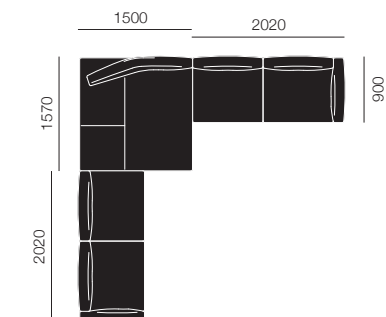

マティック サンプルC				30 (¥31,100~/月)
チャコールベース H620 SH390	カテゴリーC	W1470×D1070	MAS2RQM.C__	¥720,000
	カテゴリーC	W1500×D1070	MAPLCDM.C__	¥750,000
合計				¥1,470,000

ストラクチャー

ポリッシュアルミニウム チャコール

張地

ファブリック
カブライア (C) p.631
アネリーゼ (A) p.632

レザー
ヴォロ (W) p.632
ベルートベレ (W) p.632
アンデス (W) p.632
アクア (W) p.632

30 Subscription サブスクリプション価格(月額)

※価格に消費税は含まれておりません。