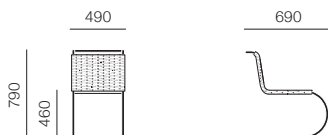

# MIES VAN DER ROHE COLLECTION MR CHAIR

ミース ファン デル ローエ コレクション・MRサイドチェア

Ludwig Mies van der Rohe

アームレスチェア カウハイド ライトブラウン

アームレスチェア カウハイド ブラック

アームチェア 籐張り

Knoll

アームレスチェア			30 (¥5,100~/月)
	カウハイド ブラック	256 CC L 80	¥237,000
	カウハイド ライトブラウン	256 CC L 82	¥237,000
	カウハイド ホワイトベージュ	256 CC L 84	¥237,000