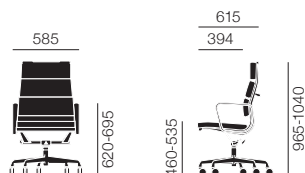

EAMES SOFT PAD GROUP CHAIR

イームズソフトパッドグループチェア

Charles & Ray Eames

EAMES LOUNGE CHAIR & OTTOMAN

イームズラウンジチェア&オットマン

Charles & Ray Eames

イームズソフトパッドグループチェア

イームズソフトパッドグループチェア

イームズラウンジチェア&オットマン

エグゼクティブチェア

30 (¥15,600~/月)

EA437 VD LL 2109

¥711,000

マネージメントチェア

30 (¥13,300~/月)

EA435 VD LL 2109