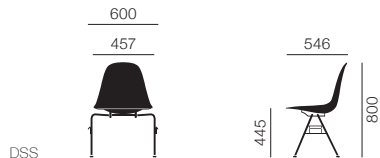

EAMES MOLDED PLASTIC SIDE CHAIR

イームズ シェルサイドチェア

Charles & Ray Eames

DSS

DSR		DSR	30 (¥1,500~/月)
ワイヤーベース	ベース：トリバレンタクローム	47 (🚚 ZA, ZE, ZF, 4T, 9J)	¥70,000
	ベース：ブラック	BK (🚚 ZA, ZF, 9J)	¥67,000
	ベース：ホワイ	91	¥67,000

DSS		DSS	30 (¥1,600~/月)
スタッキングベース	ベース：トリバレンタクローム	47	¥72,000

DSW		DSW	30 (¥2,100~/月)
ダウェルベース	ベース：メープル	BK UL	¥94,000
	ベース：エボニー	BK EN	¥98,000
	ベース：ウォルナット	BK OU	¥98,000

DSX		DSX	30 (¥1,400~/月)
4レッグベース	ベース：ブラック	BK	¥61,000
	ベース：ホワイ	91	¥61,000

[シェル] ポリプロピレン
[ベース] スチール トリバレンタクローム/塗装仕上/ウッド
[DSS] スタッキング可能(14脚まで)、連結可能

シートシェル

1. プラスチック p.664
2. ZA ブラック
   - BLG ブルーグリーン
   - BKR ブリックレッド
   - CC1 ココア
   - DYL ティーブイエロー
   - EVG エバーグリーン
   - RYG グレーグリーン
   - LTY ライトグレー
   - MGR ミディアムグレー
   - PBU ベールブルー
   - ZE レッドオレンジ
   - ZF ホワイ

ベース

- BK ブラック
- 47 トリバレンタクローム
- 91 ホワイ