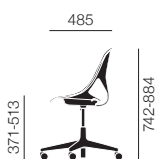

ミネラル

	サイズA	サイズB	サイズC
a	655	685	720
b	380-480	405-520	425-580
c	880-980	930-1045	1000-1155

*寸法は概数になります。

この表は目安であり、個人の体格、筋力、感覚によって差が生じる場合があります。Aサイズは体重135kgまで、BサイズとCサイズは体重159kgまでの方に対応しています。

アーロンチェア		30 (¥6,700~/月)
グラファイト	AER1B23DWALPG1G1G1BBBK23103	¥306,000
フレーム：グラファイト シャシー：グラファイト ベース：グラファイト アーム：ブラック キャスター：ハードキャスター（カーペット用）		
グラファイト	AER1B23DWALPG1G1G1DC1BK23103	¥316,000
フレーム：グラファイト シャシー：グラファイト ベース：グラファイト アーム：ブラック キャスター：ソフトキャスター（堅床、カーペット用ブレーキングキャスター）		
グラファイト	AER1B23DFALPG1CDCDDC1231032109	¥393,000
フレーム：グラファイト シャシー：ポリッシュドアルミニウム ベース：アルミ・ポリッシュ アーム：レザーブラック キャスター：ソフトキャスター（堅床、カーペット用ブレーキングキャスター）		
カーボン	AER1B23DWALPCRBSNCDCRBBDCR23102	¥317,000
フレーム：カーボン シャシー：サテンカーボン ベース：ダークカーボン アーム：ダークカーボン キャスター：ハードキャスター（カーペット用）		
カーボン	AER1B23DWALPCRBSNCSNDC1DCR23102	¥338,000
フレーム：カーボン シャシー：サテンカーボン ベース：サテンカーボン アーム：ダークカーボン キャスター：ソフトキャスター（堅床、カーペット用ブレーキングキャスター）		
カーボン	AER1B23DFALPCRBCDDC1231022119	¥404,000
フレーム：カーボン シャシー：ポリッシュドアルミニウム ベース：アルミ・ポリッシュ アーム：レザーダークカーボン キャスター：ソフトキャスター（堅床、カーペット用ブレーキングキャスター）		
ミネラル	AER1B23DWALPVPRSNADVPBBDVP23101	¥330,000
フレーム：ミネラル シャシー：サテンアルミニウム ベース：ダークミネラル アーム：ダークミネラル キャスター：ハードキャスター（カーペット用）		
ミネラル	AER1B23DWALPVPRSNADVPDC1DVP23101	¥340,000
フレーム：ミネラル シャシー：サテンアルミニウム ベース：ダークミネラル アーム：ダークミネラル キャスター：ソフトキャスター（堅床、カーペット用ブレーキングキャスター）		
ミネラル	AER1B23DFALVPRCDDC1231012118	¥417,000
フレーム：ミネラル シャシー：ポリッシュドアルミニウム ベース：アルミ・ポリッシュ アーム：レザーダークミネラル キャスター：ソフトキャスター（堅床、カーペット用ブレーキングキャスター）		

機能：スタンダードハイトレンジ
 アーム：アジャスタブルアーム
 シート奥行：アジャスタブルシート
 サポート：ランバーサポート無
 ベース&フレーム：フォグベース、ホワイトフレーム
 キャスター：カーベット用
 サスペンションフィニッシュ：スタジオホワイト
 アームフィニッシュ：フォグ
 張地：メドレー フェザーグレー

AS1YA23HAN265BB98631HA09 ¥141,000

【バック/シート】サスペンション(熱可塑性ポリウレタン、ナイロン樹脂)、アブホルスター
 【座面】ポリプロピレン、ウレタンフォーム、ファブリック
 【脚】ナイロン樹脂

New
ZEPH CHAIR

ゼフチェア

studio 7.5

ゼフチェア		30 (¥2,200~/月)
アームレス	BA511LN	¥96,300
アーム付	BA511LP	¥101,700

ゼフチェア シートパッド付		30 (¥2,600~/月)
アームレス	BA511SN	¥116,500
アーム付	BA511SP	¥121,900

[シートシェル・ベース]強化ポリプロピレン

張地

3Dニット P.664