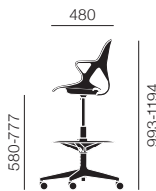

ミネラル

	サイズA	サイズB	サイズC
a	655	685	720
b	380-480	405-520	425-580
c	880-980	930-1045	1000-1155

*寸法は概数になります。

この表は目安であり、個人の体格、筋力、感覚によって差が生じる場合があります。Aサイズは体重135kgまで、BサイズとCサイズは体重159kgまでの方に対応しています。

アーロンチェア		30 (¥6,700~/月)
グラファイト	AER1B23DWALPG1G1G1BBBK23103	¥306,000
フレーム：グラファイト シャシー：グラファイト ベース：グラファイト アーム：ブラック キャスター：ハードキャスター（カーペット用）		
グラファイト	AER1B23DWALPG1G1G1DC1BK23103	¥316,000
フレーム：グラファイト シャシー：グラファイト ベース：グラファイト アーム：ブラック キャスター：ソフトキャスター（堅床、カーペット用ブレーキングキャスター）		
グラファイト	AER1B23DFALPG1CDCDDC1231032109	¥393,000
フレーム：グラファイト シャシー：ポリッシュドアルミニウム ベース：アルミ・ポリッシュ アーム：レザーブラック キャスター：ソフトキャスター（堅床、カーペット用ブレーキングキャスター）		
カーボン	AER1B23DWALPCRBSNCDCRBBDCR23102	¥317,000
フレーム：カーボン シャシー：サテンカーボン ベース：ダークカーボン アーム：ダークカーボン キャスター：ハードキャスター（カーペット用）		
カーボン	AER1B23DWALPCRBSNCSNDC1DCR23102	¥338,000
フレーム：カーボン シャシー：サテンカーボン ベース：サテンカーボン アーム：ダークカーボン キャスター：ソフトキャスター（堅床、カーペット用ブレーキングキャスター）		
カーボン	AER1B23DFALPCRBCDDC1231022119	¥404,000
フレーム：カーボン シャシー：ポリッシュドアルミニウム ベース：アルミ・ポリッシュ アーム：レザーダークカーボン キャスター：ソフトキャスター（堅床、カーペット用ブレーキングキャスター）		
ミネラル	AER1B23DWALPVPRSNADVPBBDVP23101	¥330,000
フレーム：ミネラル シャシー：サテンアルミニウム ベース：ダークミネラル アーム：ダークミネラル キャスター：ハードキャスター（カーペット用）		
ミネラル	AER1B23DWALPVPRSNADVPDC1DVP23101	¥340,000
フレーム：ミネラル シャシー：サテンアルミニウム ベース：ダークミネラル アーム：ダークミネラル キャスター：ソフトキャスター（堅床、カーペット用ブレーキングキャスター）		
ミネラル	AER1B23DFALVPRCDDC1231012118	¥417,000
フレーム：ミネラル シャシー：ポリッシュドアルミニウム ベース：アルミ・ポリッシュ アーム：レザーダークミネラル キャスター：ソフトキャスター（堅床、カーペット用ブレーキングキャスター）		

機能：スタンダードハイトレンジ
 アーム：アジャスタブルアーム
 シート奥行：アジャスタブルシート
 サポート：ランバーサポート無
 ベース&フレーム：フォグベース、ホワイトフレーム
 キャスター：カーベット用
 サスペンションフィニッシュ：スタジオホワイト
 アームフィニッシュ：フォグ
 張地：メドレー フェザーグレー

AS1YA23HAN265BB98631HA09 ¥141,000

【バック/シート】サスペンション(熱可塑性ポリウレタン、ナイロン樹脂)、アブホルスター
 【座面】ポリプロピレン、ウレタンフォーム、ファブリック
 【脚】ナイロン樹脂

New
ZEPH CHAIR

ゼフチェア

studio 7.5

ゼフチェア		30 (¥2,200~/月)
アームレス	BA511LN	¥96,300
アーム付	BA511LP	¥101,700

ゼフチェア シートパッド付		30 (¥2,600~/月)
アームレス	BA511SN	¥116,500
アーム付	BA511SP	¥121,900

[シートシェル・ベース]強化ポリプロピレン

張地

3Dニット P.664