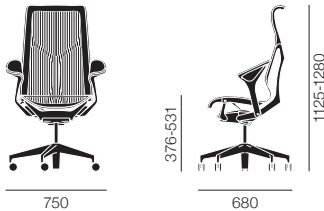

COSM CHAIR	526
AERON CHAIR REMASTERED	527
SAYL CHAIR	528
ZEPH CHAIR	529
ZEPH STOOL	529
EAMES MOLDED PLASTIC SIDE CHAIR	530
EAMES MOLDED PLASTIC ARMCHAIR	531
EAMES WIRE CHAIR	532
EAMES SOFT PAD GROUP CHAIR	533
EAMES LOUNGE CHAIR & OTTOMAN	533
EAMES ALUMINUM GROUP CHAIR	534
NELSON PLATFORM BENCH	535
AUGMENT RATIO	536
BYNE SYSTEM	537

COSM CHAIR

コスム チェア
Studio 7.5

ローバックチェア リーフアーム

ミドルバックチェア リーフアーム

ハイバックチェア リーフアーム

コスムチェア

30 (¥5,200~/月)

	ローバック	アーム : 固定アーム フレーム : スタジオホワイト シャシー : スタジオホワイト ベース : ミネラル キャスター : カーベット用 インターセプト : ミネラル	FLC142YFP9898VPRBKS84503	¥234,000
	ミドルバック	アーム : ハイトアジャスタブル フレーム : グラファイト シャシー : グラファイト ベース : グラファイト キャスター : カーベット用 アームパッド : ブラック インターセプト : グラファイト	FLC152YFHG1G1G1BKSBK84501	¥247,000
	ローバック	アーム : 固定アーム フレーム : キャニオン シャシー : キャニオン ベース : キャニオン キャスター : 堅床、カーベット用 インターセプト : キャニオン	FLC342YFPDR1DR1DR1O2R84506	¥258,000
	ハイバック	アーム : リーフアーム フレーム : グレイシャー シャシー : グレイシャー ベース : グレイシャー キャスター : 堅床、カーベット用 インターセプト : グレイシャー	FLC362YFJDB3DB3DB3O2B84505	¥302,000
	ハイバック	アーム : リーフアーム フレーム : ナイトフォール シャシー : ナイトフォール ベース : ナイトフォール キャスター : 堅床、カーベット用 インターセプト : ナイトフォール	FLC362YFJDN2DN2DN2O2N84504	¥302,000