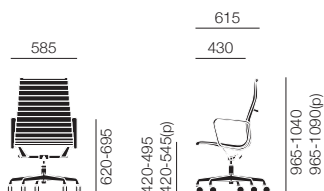

シェル：サントスバリサンダー

ES670719N2109

¥1,164,000

[シート/バック] レザー
 [シェル] ウッド

EAMES ALUMINUM GROUP CHAIR

イームズアルミニウムグループチェア

Charles & Ray Eames

エグゼクティブチェア		[30] (¥9,400~/月)	
座面高さ調節：手動式	レザー	EA337 VD LL 2109	¥457,000
	シグナス	EA337 VD LL 5401	¥383,000
座面高さ調節： ガス圧シリンダー	レザー	EA337P VD LL 2109	¥489,000
	シグナス	EA337P VD LL 5401	¥415,000

マネージメントチェア		[30] (¥8,500~/月)	
座面高さ調節：手動式	レザー	EA335 VD LL 2109	¥422,000
	シグナス	EA335 VD LL 5401	¥346,000
座面高さ調節： ガス圧シリンダー	レザー	EA335P VD LL 2109 (VD)	¥454,000
	シグナス	EA335P VD LL 5401	¥378,000

座面高さ調節 手動式またはガス圧シリンダー
 [フレーム/脚] アルミバフ仕上
 [シート] レザー ブラック/メッシュ ブラック
 [キャスター] UD カーペット用/VD カーペット用(クロームフード)