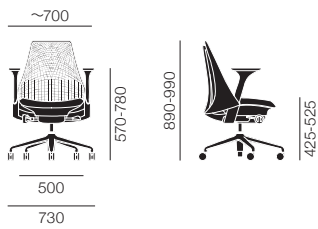

ミネラル

	サイズA	サイズB	サイズC
a	655	685	720
b	380-480	405-520	425-580
c	880-980	930-1045	1000-1155

*寸法は概数になります。

この表は目安であり、個人の体格、筋力、感覚によって差が生じる場合があります。Aサイズは体重135kgまで、BサイズとCサイズは体重159kgまでの方に対応しています。

アーロンチェア		30 (¥6,700~/月)
グラファイト	AER1B23DWALPG1G1G1BBBK23103	¥306,000
フレーム：グラファイト シャシー：グラファイト ベース：グラファイト アーム：ブラック キャスター：ハードキャスター（カーペット用）		
グラファイト	AER1B23DWALPG1G1G1DC1BK23103	¥316,000
フレーム：グラファイト シャシー：グラファイト ベース：グラファイト アーム：ブラック キャスター：ソフトキャスター（堅床、カーペット用ブレーキングキャスター）		
グラファイト	AER1B23DFALPG1CDCDDC1231032109	¥393,000
フレーム：グラファイト シャシー：ポリッシュドアルミニウム ベース：アルミ・ポリッシュ アーム：レザーブラック キャスター：ソフトキャスター（堅床、カーペット用ブレーキングキャスター）		
カーボン	AER1B23DWALPCRBSNCDCRBBDCR23102	¥317,000
フレーム：カーボン シャシー：サテンカーボン ベース：ダークカーボン アーム：ダークカーボン キャスター：ハードキャスター（カーペット用）		
カーボン	AER1B23DWALPCRBSNCSNDC1DCR23102	¥338,000
フレーム：カーボン シャシー：サテンカーボン ベース：サテンカーボン アーム：ダークカーボン キャスター：ソフトキャスター（堅床、カーペット用ブレーキングキャスター）		
カーボン	AER1B23DFALPCRBCDDC1231022119	¥404,000
フレーム：カーボン シャシー：ポリッシュドアルミニウム ベース：アルミ・ポリッシュ アーム：レザーダークカーボン キャスター：ソフトキャスター（堅床、カーペット用ブレーキングキャスター）		
ミネラル	AER1B23DWALPVPRSNADVPBBDVP23101	¥330,000
フレーム：ミネラル シャシー：サテンアルミニウム ベース：ダークミネラル アーム：ダークミネラル キャスター：ハードキャスター（カーペット用）		
ミネラル	AER1B23DWALPVPRSNADVPDC1DVP23101	¥340,000
フレーム：ミネラル シャシー：サテンアルミニウム ベース：ダークミネラル アーム：ダークミネラル キャスター：ソフトキャスター（堅床、カーペット用ブレーキングキャスター）		
ミネラル	AER1B23DFALVPRCDDC1231012118	¥417,000
フレーム：ミネラル シャシー：ポリッシュドアルミニウム ベース：アルミ・ポリッシュ アーム：レザーダークミネラル キャスター：ソフトキャスター（堅床、カーペット用ブレーキングキャスター）		

[ベース] アルミダイキャスト ガラス繊維入りナイロン
[シート] ベリクル

SAYL CHAIR

セイルチェア

Yves Behar

サスペンションミドルバック

30 (¥2,900~/月)

機能：スタンダードハイトレンジ
 アーム：アジャスタブルアーム
 シート奥行：アジャスタブルシート
 サポート：ランバーサポート無
 ベース&フレーム：ブラックベース、ブラックフレーム
 キャスター：カーベット用
 サスペンションフィニッシュ：ブラック
 アームフィニッシュ：ブラック
 張地：コスモス ブラック