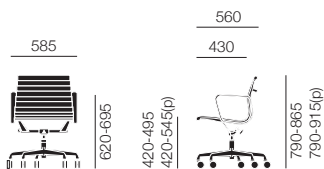

¥605,000

座面高さ調節 手動式
 [フレーム/脚] アルミバフ仕上
 [シート] レザー ブラック
 [キャスター] UD カーペット用/VD カーペット用(クロームフード)

ラウンジチェア&オットマン

30 (¥22,500~/月)

シート：レザーブラック

シェル：ウォールナット

ES67071OU2109

¥1,027,000

シェル：サントスバリサンダー

ES670719N2109

¥1,164,000

[シート/バック] レザー
 [シェル] ウッド

EAMES ALUMINUM GROUP CHAIR

イームズアルミニウムグループチェア

Charles & Ray Eames

エグゼクティブチェア		[30] (¥9,400~/月)	
座面高さ調節：手動式	レザー	EA337 VD LL 2109	¥457,000
	シグナス	EA337 VD LL 5401	¥383,000
座面高さ調節： ガス圧シリンダー	レザー	EA337P VD LL 2109	¥489,000
	シグナス	EA337P VD LL 5401	¥415,000

マネージメントチェア		[30] (¥8,500~/月)	
座面高さ調節：手動式	レザー	EA335 VD LL 2109	¥422,000
	シグナス	EA335 VD LL 5401	¥346,000
座面高さ調節： ガス圧シリンダー	レザー	EA335P VD LL 2109 (VD)	¥454,000
	シグナス	EA335P VD LL 5401	¥378,000

座面高さ調節 手動式またはガス圧シリンダー
 [フレーム/脚] アルミバフ仕上
 [シート] レザー ブラック/メッシュ ブラック
 [キャスター] UD カーペット用/VD カーペット用(クロームフード)