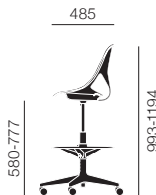

ミネラル

	サイズA	サイズB	サイズC
a	655	685	720
b	380-480	405-520	425-580
c	880-980	930-1045	1000-1155

*寸法は概数になります。

この表は目安であり、個人の体格、筋力、感覚によって差が生じる場合があります。Aサイズは体重135kgまで、BサイズとCサイズは体重159kgまでの方に対応しています。

アーロンチェア		30 (¥6,700~/月)
グラファイト	AER1B23DWALPG1G1G1BBBK23103	¥306,000
フレーム：グラファイト シャシー：グラファイト ベース：グラファイト アーム：ブラック キャスター：ハードキャスター（カーペット用）		
グラファイト	AER1B23DWALPG1G1G1DC1BK23103	¥316,000
フレーム：グラファイト シャシー：グラファイト ベース：グラファイト アーム：ブラック キャスター：ソフトキャスター（堅床、カーペット用ブレーキングキャスター）		
グラファイト	AER1B23DFALPG1CDCDDC1231032109	¥393,000
フレーム：グラファイト シャシー：ポリッシュドアルミニウム ベース：アルミ・ポリッシュ アーム：レザーブラック キャスター：ソフトキャスター（堅床、カーペット用ブレーキングキャスター）		
カーボン	AER1B23DWALPCRBSNCDCRBBDCR23102	¥317,000
フレーム：カーボン シャシー：サテンカーボン ベース：ダークカーボン アーム：ダークカーボン キャスター：ハードキャスター（カーペット用）		
カーボン	AER1B23DWALPCRBSNCSNDC1DCR23102	¥338,000
フレーム：カーボン シャシー：サテンカーボン ベース：サテンカーボン アーム：ダークカーボン キャスター：ソフトキャスター（堅床、カーペット用ブレーキングキャスター）		
カーボン	AER1B23DFALPCRBCDDC1231022119	¥404,000
フレーム：カーボン シャシー：ポリッシュドアルミニウム ベース：アルミ・ポリッシュ アーム：レザーダークカーボン キャスター：ソフトキャスター（堅床、カーペット用ブレーキングキャスター）		
ミネラル	AER1B23DWALPVPRSNADVPBBDVP23101	¥330,000
フレーム：ミネラル シャシー：サテンアルミニウム ベース：ダークミネラル アーム：ダークミネラル キャスター：ハードキャスター（カーペット用）		
ミネラル	AER1B23DWALPVPRSNADVPDC1DVP23101	¥340,000
フレーム：ミネラル シャシー：サテンアルミニウム ベース：ダークミネラル アーム：ダークミネラル キャスター：ソフトキャスター（堅床、カーペット用ブレーキングキャスター）		
ミネラル	AER1B23DFALVPRCDDC1231012118	¥417,000
フレーム：ミネラル シャシー：ポリッシュドアルミニウム ベース：アルミ・ポリッシュ アーム：レザーダークミネラル キャスター：ソフトキャスター（堅床、カーペット用ブレーキングキャスター）		

機能：スタンダードハイトレンジ
 アーム：アジャスタブルアーム
 シート奥行：アジャスタブルシート
 サポート：ランバーサポート無
 ベース&フレーム：フォグベース、ホワイトフレーム
 キャスター：カーベット用
 サスペンションフィニッシュ：スタジオホワイト
 アームフィニッシュ：フォグ
 張地：メドレー フェザーグレー

AS1YA23HAN265BB98631HA09 ¥141,000

【バック/シート】サスペンション(熱可塑性ポリウレタン、ナイロン樹脂)、アブホルスター
 【座面】ポリプロピレン、ウレタンフォーム、ファブリック
 【脚】ナイロン樹脂

New
ZEPH CHAIR

ゼフチェア

studio 7.5

ゼフチェア		30 (¥2,200~/月)
アームレス	BA511LN	¥96,300
アーム付	BA511LP	¥101,700

ゼフチェア シートパッド付		30 (¥2,600~/月)
アームレス	BA511SN	¥116,500
アーム付	BA511SP	¥121,900

[シートシェル・ベース]強化ポリプロピレン

張地

3Dニット P.664