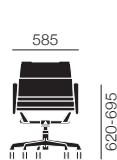

イームズラウンジチェア&オットマン

エグゼクティブチェア

30 (¥15,600~/月)

EA437 VD LL 2109

¥711,000

マネージメントチェア

30 (¥13,300~/月)

EA435 VD LL 2109