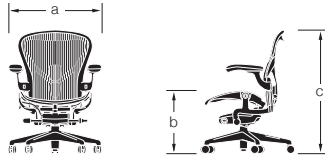

ミネラル

	サイズA	サイズB	サイズC
a	655	685	720
b	380-480	405-520	425-580
c	880-980	930-1045	1000-1155

*寸法は概数になります。

この表は目安であり、個人の体格、筋力、感覚によって差が生じる場合があります。Aサイズは体重135kgまで、BサイズとCサイズは体重159kgまでの方に対応しています。

アーロンチェア		30 (¥6,700~/月)
グラファイト	AER1B23DWALPG1G1G1BBBK23103	¥306,000
フレーム：グラファイト シャシー：グラファイト ベース：グラファイト アーム：ブラック キャスター：ハードキャスター（カーペット用）		
グラファイト	AER1B23DWALPG1G1G1DC1BK23103	¥316,000
フレーム：グラファイト シャシー：グラファイト ベース：グラファイト アーム：ブラック キャスター：ソフトキャスター（堅床、カーペット用ブレーキングキャスター）		
グラファイト	AER1B23DFALPG1CDCDDC1231032109	¥393,000
フレーム：グラファイト シャシー：ポリッシュドアルミニウム ベース：アルミ・ポリッシュ アーム：レザーブラック キャスター：ソフトキャスター（堅床、カーペット用ブレーキングキャスター）		
カーボン	AER1B23DWALPCRBSNCDCRBBDCR23102	¥317,000
フレーム：カーボン シャシー：サテンカーボン ベース：ダークカーボン アーム：ダークカーボン キャスター：ハードキャスター（カーペット用）		
カーボン	AER1B23DWALPCRBSNCSNDC1DCR23102	¥338,000
フレーム：カーボン シャシー：サテンカーボン ベース：サテンカーボン アーム：ダークカーボン キャスター：ソフトキャスター（堅床、カーペット用ブレーキングキャスター）		
カーボン	AER1B23DFALPCRBCDDC1231022119	¥404,000
フレーム：カーボン シャシー：ポリッシュドアルミニウム ベース：アルミ・ポリッシュ アーム：レザーダークカーボン キャスター：ソフトキャスター（堅床、カーペット用ブレーキングキャスター）		
ミネラル	AER1B23DWALPVPRSNADVPBBDVP23101	¥330,000
フレーム：ミネラル シャシー：サテンアルミニウム ベース：ダークミネラル アーム：ダークミネラル キャスター：ハードキャスター（カーペット用）		
ミネラル	AER1B23DWALPVPRSNADVPDC1DVP23101	¥340,000
フレーム：ミネラル シャシー：サテンアルミニウム ベース：ダークミネラル アーム：ダークミネラル キャスター：ソフトキャスター（堅床、カーペット用ブレーキングキャスター）		
ミネラル	AER1B23DFALVPRCDDC1231012118	¥417,000
フレーム：ミネラル シャシー：ポリッシュドアルミニウム ベース：アルミ・ポリッシュ アーム：レザーダークミネラル キャスター：ソフトキャスター（堅床、カーペット用ブレーキングキャスター）		