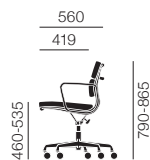

EAMES SOFT PAD GROUP CHAIR

イームズソフトパッドグループチェア

Charles & Ray Eames

EAMES LOUNGE CHAIR & OTTOMAN

イームズラウンジチェア&オットマン

Charles & Ray Eames

イームズソフトパッドグループチェア

イームズソフトパッドグループチェア

イームズラウンジチェア&オットマン

エグゼクティブチェア

30 (¥15,600~/月)

EA437 VD LL 2109

¥711,000

マネージメントチェア

30 (¥13,300~/月)

EA435 VD LL 2109