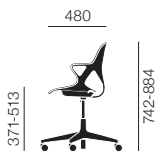

ミネラル

	サイズA	サイズB	サイズC
a	655	685	720
b	380-480	405-520	425-580
c	880-980	930-1045	1000-1155

*寸法は概数になります。

この表は目安であり、個人の体格、筋力、感覚によって差が生じる場合があります。Aサイズは体重135kgまで、BサイズとCサイズは体重159kgまでの方に対応しています。

アーロンチェア		30 (¥6,700~/月)
グラファイト	AER1B23DWALPG1G1G1BBBK23103	¥306,000
フレーム：グラファイト シャシー：グラファイト ベース：グラファイト アーム：ブラック キャスター：ハードキャスター（カーペット用）		
グラファイト	AER1B23DWALPG1G1G1DC1BK23103	¥316,000
フレーム：グラファイト シャシー：グラファイト ベース：グラファイト アーム：ブラック キャスター：ソフトキャスター（堅床、カーペット用ブレーキングキャスター）		
グラファイト	AER1B23DFALPG1CDCDDC1231032109	¥393,000
フレーム：グラファイト シャシー：ポリッシュドアルミニウム ベース：アルミ・ポリッシュ アーム：レザーブラック キャスター：ソフトキャスター（堅床、カーペット用ブレーキングキャスター）		
カーボン	AER1B23DWALPCRBSNCDCRBBDCR23102	¥317,000
フレーム：カーボン シャシー：サテンカーボン ベース：ダークカーボン アーム：ダークカーボン キャスター：ハードキャスター（カーペット用）		
カーボン	AER1B23DWALPCRBSNCSNDC1DCR23102	¥338,000
フレーム：カーボン シャシー：サテンカーボン ベース：サテンカーボン アーム：ダークカーボン キャスター：ソフトキャスター（堅床、カーペット用ブレーキングキャスター）		
カーボン	AER1B23DFALPCRBCDDC1231022119	¥404,000
フレーム：カーボン シャシー：ポリッシュドアルミニウム ベース：アルミ・ポリッシュ アーム：レザーダークカーボン キャスター：ソフトキャスター（堅床、カーペット用ブレーキングキャスター）		
ミネラル	AER1B23DWALPVPRSNADVPBBDVP23101	¥330,000
フレーム：ミネラル シャシー：サテンアルミニウム ベース：ダークミネラル アーム：ダークミネラル キャスター：ハードキャスター（カーペット用）		
ミネラル	AER1B23DWALPVPRSNADVPDC1DVP23101	¥340,000
フレーム：ミネラル シャシー：サテンアルミニウム ベース：ダークミネラル アーム：ダークミネラル キャスター：ソフトキャスター（堅床、カーペット用ブレーキングキャスター）		
ミネラル	AER1B23DFALVPRCDDC1231012118	¥417,000
フレーム：ミネラル シャシー：ポリッシュドアルミニウム ベース：アルミ・ポリッシュ アーム：レザーダークミネラル キャスター：ソフトキャスター（堅床、カーペット用ブレーキングキャスター）		

機能：スタンダードハイトレンジ
 アーム：アジャスタブルアーム
 シート奥行：アジャスタブルシート
 サポート：ランバーサポート無
 ベース&フレーム：フォグベース、ホワイトフレーム
 キャスター：カーベット用
 サスペンションフィニッシュ：スタジオホワイト
 アームフィニッシュ：フォグ
 張地：メドレー フェザーグレー

AS1YA23HAN265BB98631HA09 ¥141,000

【バック/シート】サスペンション(熱可塑性ポリウレタン、ナイロン樹脂)、アブホルスター
 【座面】ポリプロピレン、ウレタンフォーム、ファブリック
 【脚】ナイロン樹脂

New
ZEPH CHAIR

ゼフチェア

studio 7.5

ゼフチェア		30 (¥2,200~/月)
アームレス	BA511LN	¥96,300
アーム付	BA511LP	¥101,700

ゼフチェア シートパッド付		30 (¥2,600~/月)
アームレス	BA511SN	¥116,500
アーム付	BA511SP	¥121,900

[シートシェル・ベース]強化ポリプロピレン

張地

3Dニット P.664