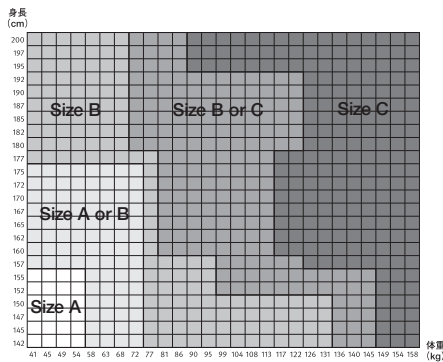

ミネラル

	サイズA	サイズB	サイズC
a	655	685	720
b	380-480	405-520	425-580
c	880-980	930-1045	1000-1155

*寸法は概数になります。

この表は目安であり、個人の体格、筋力、感覚によって差が生じる場合があります。Aサイズは体重135kgまで、BサイズとCサイズは体重159kgまでの方に対応しています。

アーロンチェア		30 (¥6,700~/月)
グラファイト	AER1B23DWALPG1G1G1BBBK23103	¥306,000
フレーム：グラファイト シャシー：グラファイト ベース：グラファイト アーム：ブラック キャスター：ハードキャスター（カーペット用）		
グラファイト	AER1B23DWALPG1G1G1DC1BK23103	¥316,000
フレーム：グラファイト シャシー：グラファイト ベース：グラファイト アーム：ブラック キャスター：ソフトキャスター（堅床、カーペット用ブレーキングキャスター）		
グラファイト	AER1B23DFALPG1CDCDDC1231032109	¥393,000
フレーム：グラファイト シャシー：ポリッシュドアルミニウム ベース：アルミ・ポリッシュ アーム：レザーブラック キャスター：ソフトキャスター（堅床、カーペット用ブレーキングキャスター）		
カーボン	AER1B23DWALPCRBSNCDCRBBDCR23102	¥317,000
フレーム：カーボン シャシー：サテンカーボン ベース：ダークカーボン アーム：ダークカーボン キャスター：ハードキャスター（カーペット用）		
カーボン	AER1B23DWALPCRBSNCSNDC1DCR23102	¥338,000
フレーム：カーボン シャシー：サテンカーボン ベース：サテンカーボン アーム：ダークカーボン キャスター：ソフトキャスター（堅床、カーペット用ブレーキングキャスター）		
カーボン	AER1B23DFALPCRBCDDC1231022119	¥404,000
フレーム：カーボン シャシー：ポリッシュドアルミニウム ベース：アルミ・ポリッシュ アーム：レザーダークカーボン キャスター：ソフトキャスター（堅床、カーペット用ブレーキングキャスター）		
ミネラル	AER1B23DWALPVPRSNADVPBBDVP23101	¥330,000
フレーム：ミネラル シャシー：サテンアルミニウム ベース：ダークミネラル アーム：ダークミネラル キャスター：ハードキャスター（カーペット用）		
ミネラル	AER1B23DWALPVPRSNADVPDC1DVP23101	¥340,000
フレーム：ミネラル シャシー：サテンアルミニウム ベース：ダークミネラル アーム：ダークミネラル キャスター：ソフトキャスター（堅床、カーペット用ブレーキングキャスター）		
ミネラル	AER1B23DFALVPRCDDC1231012118	¥417,000
フレーム：ミネラル シャシー：ポリッシュドアルミニウム ベース：アルミ・ポリッシュ アーム：レザーダークミネラル キャスター：ソフトキャスター（堅床、カーペット用ブレーキングキャスター）		