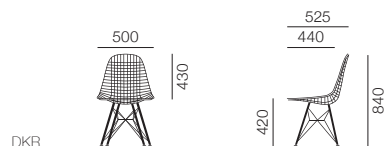

シートシェル

- プラスチック p.664
- ZA ブラック
 - BLG ブルーグリーン
 - BKR ブリックレッド
 - CC1 ココア
 - DYL ティーブイエロー
 - EVG エバーグリーン
 - RYG グレーグリーン
 - LTY ライトグレー
 - MGR ミディアムグレー
 - PBU ベールブルー
 - ZE レッドオレンジ
 - ZF ホワイト

ベース

- BK ブラック
- 47 トリバレントクローム
- 91 ホワイト

EAMES WIRE CHAIR

イームズ ワイヤーチェア

Charles & Ray Eames

DKR

DKR-5

DKR-2

DKR.0 ワイヤーベース ワイヤーシェル	30 (¥2,600~/月)
BK ブラック	¥116,000
91 ホワイト	¥116,000
47 トリバレントクローム	¥147,000

DKR.5 ワイヤーベース シートパッド	30 (¥3,900~/月)
BK ブラック	¥175,000
91 ホワイト	¥175,000
47 トリバレントクローム	¥227,000