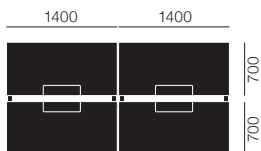

 **Quick Ship** 国内在庫品です。在庫状況は変動しますのでお問い合わせ下さい。

 **Subscription** サブスクリプション価格(月額)

※価格に消費税は含まれておりません。

AUGMENT RATIO

オーグメントレシオ

Herman Miller

電動昇降式デスク シングル		[30] (¥8,600~/月)
W1400×D700×H610-1250	メラミン	¥390,800

2×2の4人席セッティング		[30] (¥36,000~/月)
W2800×D1400×H610-1250	メラミン	¥1,641,200