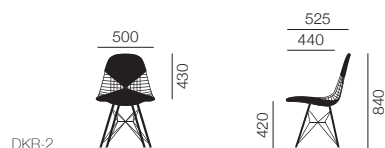

シートシェル

- プラスチック p.664
- ZA ブラック
 - BLG ブルーグリーン
 - BKR ブリックレッド
 - CC1 ココア
 - DYL ティーブイエロー
 - EVG エバーグリーン
 - RYG グレーグリーン
 - LTY ライトグレー
 - MGR ミディアムグレー
 - PBU ベールブルー
 - ZE レッドオレンジ
 - ZF ホワイト

ベース

- BK ブラック
- 47 トリバレントクローム
- 91 ホワイト

EAMES WIRE CHAIR

イームズ ワイヤーチェア

Charles & Ray Eames

DKR

DKR-5

DKR-2

DKR.0 ワイヤーベース ワイヤーシェル	30 (¥2,600~/月)
BK ブラック	¥116,000
91 ホワイト	¥116,000
47 トリバレントクローム	¥147,000

DKR.5 ワイヤーベース シートパッド	30 (¥3,900~/月)
BK ブラック	¥175,000
91 ホワイト	¥175,000
47 トリバレントクローム	¥227,000

DKR.2 ワイヤーベース シート&バックパッド	30 (¥4,600~/月)
BK ブラック	¥210,000
91 ホワイト	¥210,000
47 トリバレントクローム	¥272,000

[シェル] スチール・ワイヤー クローム仕上
[シートパッド] レザー (DKR.5、DKR.2)

シートシェル

レザー p.664

2101 アイボリー	2115 アルパイン
2109 ブラック	2116 ヘイズ
2110 スモーク	2117 サープルグレー
2111 グラフアイト	2118 ダークミネラル
2112 カーキ	2119 ダークカーボン
2113 ラタン	2120 クランベリー
2114 トリュフ	2121 ディープシー