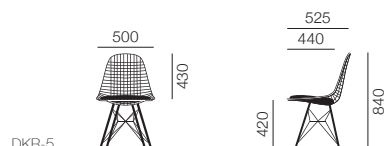

シートシェル

- プラスチック p.664
- ZA ブラック
 - BLG ブルーグリーン
 - BKR ブリックレッド
 - CC1 ココア
 - DYL ティーブイエロー
 - EVG エバーグリーン
 - RYG グレーグリーン
 - LTY ライトグレー
 - MGR ミディアムグレー
 - PBU ベールブルー
 - ZE レッドオレンジ
 - ZF ホワイト

ベース

- BK ブラック
- 47 トリバレントクローム
- 91 ホワイト

EAMES WIRE CHAIR

イームズ ワイヤーチェア

Charles & Ray Eames

DKR

DKR-5

DKR-2

DKR.0 ワイヤーベース ワイヤーシェル	30 (¥2,600~/月)
BK ブラック	¥116,000
91 ホワイト	¥116,000
47 トリバレントクローム	¥147,000

DKR.5 ワイヤーベース シートパッド	30 (¥3,900~/月)
BK ブラック	¥175,000
91 ホワイト	¥175,000
47 トリバレントクローム	¥227,000