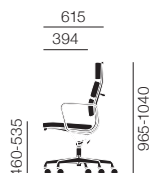

EAMES SOFT PAD GROUP CHAIR

イームズソフトパッドグループチェア

Charles & Ray Eames

EAMES LOUNGE CHAIR & OTTOMAN

イームズラウンジチェア&オットマン

Charles & Ray Eames

イームズソフトパッドグループチェア

イームズソフトパッドグループチェア

イームズラウンジチェア&オットマン

エグゼクティブチェア

30 (¥15,600~/月)

EA437 VD LL 2109

¥711,000

マネージメントチェア

30 (¥13,300~/月)

EA435 VD LL 2109