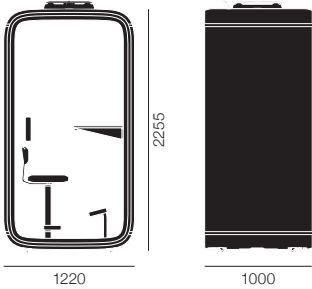

FRAMERY ONE	318
FRAMERY O	319
FRAMERY Q	320

New
Framery One

フラメリー ワン

Framery

フラメリー ワン W1220×D1000×H2255

プレミアム

オープンブライズ

テーブル：上下昇降テーブル (H740-1160) Wireless Charger付
 スツール：上下昇降シート (SH590-850)
 UI Panel (タッチスクリーンコントローラー、電源ソケット×1、USB Cソケット×1)

フラメリー ワン スタンドアローン W1220×D1000×H2366

30 (¥69,000~/月)

プレミアム

オープンブライズ

テーブル：上下昇降テーブル (H740-1160) Wireless Charger付
 スツール：上下昇降シート (SH590-850)
 UI Panel (タッチスクリーンコントローラー、電源ソケット×1、USB Cソケット×1)
 簡易消火設備付

スタンドアローン

【本体・フレーム】 スチールパネル 粉体塗装仕上、アルミ
【ガラス】 サウンドコート 積層ガラス
【テーブル】 オークベニヤ
【スツール】 ファブリック Gabriel Select #60051 グラフアイト
【本体内側】 アコースティック機能付 ファブリック グレー
【本体床面】 カーペット ライトグレー
【重量】 357kg / 363kg (スタンドアローン)
 ※扉の開き勝手は左右ご指定いただけます。