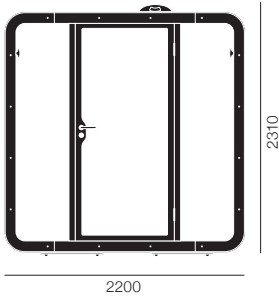

ミーティング マギー テーブル: ターンテーブル シート: L-シェイプバックレスト オープンブライス

framery

フラメリー キュー スタンドアローン W2200×D1200×H2310

30 (¥89,000~/月)

ミーティング マギー テーブル: ターンテーブル シート: L-シェイプバックレスト オープンブライス
簡易消火設備付

スタンドアローン

オプション	スクリーンブラケット	¥187,000
	本体外側カラー変更 (Framery ウルトラマット)	¥118,000

- 【本体・ドア】スチール プライウッド
- 【シート】マギーソファ Kvadrat Canvas #154 グレー
- 【ツール】パルスツール ホワイト/ブラック
- 【本体内側】アコースティック機能付 フェルト
- 【本体床面】カーペット
- 【重量】700kg/709kg (スタンドアローン)

ミーティングマギー スペック

- 本体外側カラー: グロッシェホワイト RAL9016
- 本体フレーム: ホワイト
- ドアフレーム: ブラック
- テーブル: ホワイトラミネート パーチプライウッド
- アコースティック機能、LEDライト、
- エアサーキュレーション、電源差込口付(2口/USB電源付)