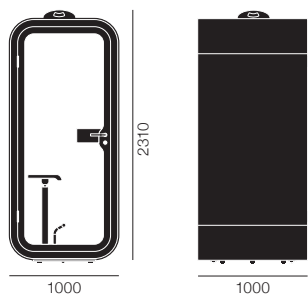

Framery O

フラメリー オー

Samu Hällfors & Sini Koivisto

フラメリー オー W1000×D1000×H2210

クイックコール

オープンプライス

フラメリー オー スタンドアローン W1000×D1000×H2321

クイックコール 簡易消火設備付