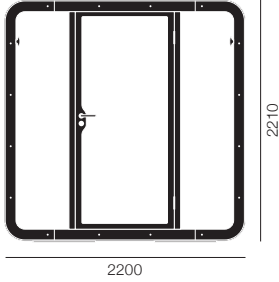

Quick Ship 国内在庫品です。在庫状況は変動しますのでお問い合わせ下さい。

Subscription サブスクリプション価格 (月額)

※価格に消費税は含まれておりません。

Framery Q

フラメリー キュー

Samu Hällfors & Sini Koivisto

Meeting Maggie

フラメリー キュー W2200×D1200×H2210

ミーティング マギー テーブル: ターンテーブル シート: L-シェイプバックレスト オープンブライス

framery

フラメリー キュー スタンドアローン W2200×D1200×H2310

30 (¥89,000~/月)

ミーティング マギー テーブル: ターンテーブル シート: L-シェイプバックレスト オープンブライス
簡易消火設備付

スタンドアローン

オプション	スクリーンブラケット	¥187,000
	本体外側カラー変更 (Framery ウルトラマット)	¥118,000