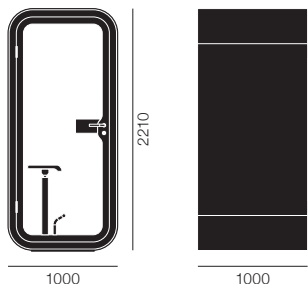

Framery O

フラメリー オー

Samu Hällfors & Sini Koivisto

フラメリー オー W1000×D1000×H2210

クイックコール

オープンプライス