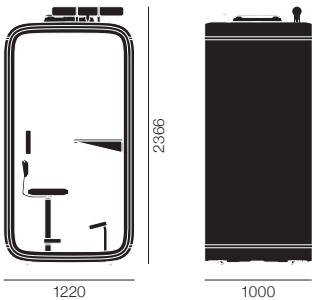

FRAMERY ONE	318
FRAMERY O	319
FRAMERY Q	320

New
Framery One

フラメリー ワン

Framery

フラメリー ワン W1220×D1000×H2255

プレミアム

オープンブライズ

テーブル：上下昇降テーブル (H740-1160) Wireless Charger付
 スツール：上下昇降シート (SH590-850)
 UI Panel (タッチスクリーンコントローラー、電源ソケット×1、USB Cソケット×1)

フラメリー ワン スタンドアローン W1220×D1000×H2366

30 (¥69,000~/月)

プレミアム

オープンブライズ

テーブル：上下昇降テーブル (H740-1160) Wireless Charger付
 スツール：上下昇降シート (SH590-850)
 UI Panel (タッチスクリーンコントローラー、電源ソケット×1、USB Cソケット×1)
 簡易消火設備付

スタンドアローン

【本体・フレーム】 スチールパネル 粉体塗装仕上、アルミ
【ガラス】 サウンドコート 積層ガラス
【テーブル】 オークベニヤ
【スツール】 ファブリック Gabriel Select #60051 グラフアイト
【本体内側】 アコースティック機能付 ファブリック グレー
【本体床面】 カーペット ライトグレー
【重量】 357kg / 363kg (スタンドアローン)
 ※扉の開き勝手は左右ご指定いただけます。