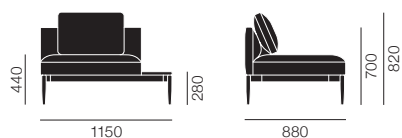

E300 EMBRACE SOFA

E300 エンブレイス ソファ

EOOS

E330L

E330R/L エンブレイス ソファ (右テーブル/左テーブル) [30] (¥9,500~/月)

オーク	ファブリック グループ2	ソープ	¥381,000	ラッカー	¥388,000	オイル (Molly 112)	¥384,000
		ホワイトオイル	¥384,000	ブラック	¥384,000		
	ファブリック グループ3	ソープ	¥384,000	ラッカー	¥391,000	オイル (Fiord 251)	¥387,000
		ホワイトオイル	¥387,000	ブラック	¥387,000		

E331 エンブレイス ソファ [30] (¥11,300~/月)

オーク	ファブリック グループ2	ソープ	¥454,000	ラッカー	¥461,000	オイル	¥458,000
		ホワイトオイル	¥458,000	ブラック	¥458,000		
	ファブリック グループ3	ソープ	¥461,000	ラッカー	¥468,000	オイル	¥465,000
		ホワイトオイル	¥465,000	ブラック	¥465,000		

E340 エンブレイス ソファ [30] (¥6,700~/月)

オーク	ファブリック グループ2	ソープ	¥267,000	ラッカー	¥273,000	オイル	¥270,000
		ホワイトオイル	¥270,000	ブラック	¥270,000		
	ファブリック グループ3	ソープ	¥269,000	ラッカー	¥275,000	オイル	¥272,000
		ホワイトオイル	¥272,000	ブラック	¥272,000		

E350 エンブレイス ソファ [30] (¥8,000~/月)

オーク	ファブリック グループ2	ソープ	¥319,000	ラッカー	¥326,000	オイル	¥322,000
		ホワイトオイル	¥322,000	ブラック	¥322,000		
	ファブリック グループ3	ソープ	¥321,000	ラッカー	¥328,000	オイル	¥324,000
		ホワイトオイル	¥324,000	ブラック	¥324,000		

CU E300S エンブレイス ソファ [30] (¥800~/月)

ファブリックグループ2	¥29,000
ファブリックグループ3	¥29,000

CU E300L エンブレイス ソファ [30] (¥1,100~/月)

ファブリックグループ2	¥42,000
ファブリックグループ3	¥43,000

[シート/バックレスト] ピーチ材 ソリッドウッド ウレタンフォーム [張地] ファブリック
【脚】 オーク

張地

ファブリックグループ 2   ファブリックグループ 3
Molly p.653   Fiord p.653

Quick Ship 国内在庫品です。在庫状況は変動しますのでお問い合わせ下さい。

Subscription サブスクリプション価格(月額)

※価格に消費税は含まれておりません。