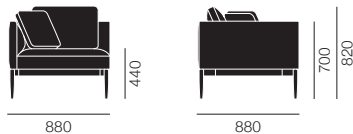

E301

E310R

E310L

E311

E320R

E320L

E321

E300 エンブレイス ソファ 30 (¥8,200~/月)