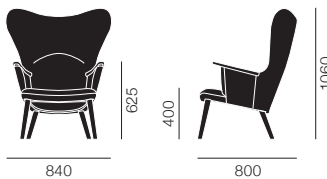

CH71

CH71 ラウンジチェア
Hans J. Wegner

CH78 MAMA BEAR

CH78 ママ・ベアチェア
Hans J. Wegner

CH71					30 (¥8,900~/月)
オーク	オイル	ファブリックグループ3	Fiord / Hallingdal 65	¥360,000	
		ファブリックグループ4	Divina Melange 3	¥382,000	
ウォルナット	オイル	ファブリックグループ1	Canvas 2	¥370,000	
		ファブリックグループ3	Fiord / Hallingdal 65	¥398,000	

CU CH71 クッション			30 (¥1,300~/月)
ファブリックグループ1	Canvas 2 / Mood / Remix		¥49,000
ファブリックグループ2	Molly / Re-wool		¥60,000
ファブリックグループ3	Fiord / Hallingdal 65		¥69,000
ファブリックグループ4	Divina Melange 3		¥76,000

【フレーム】ソリッドウッド
【シート/クッション】ソリッドビーチ、ウレタンフォーム
※CH71はクッション無しではご注文頂けません。CU CH71と同時にご注文下さい。

張地			
ファブリックグループ 1	ファブリックグループ 2	ファブリックグループ 3	ファブリックグループ 4
Canvas 2 p.652	Molly p.653	Fiord p.653	Divina Melange 3 p.654
Mood p.652	Re-wool p.653	Hallingdal 65 p.654	
Remix p.653			

CH78 ママ・ベア					30 (¥13,700~/月)
オーク	オイル	ファブリックグループ 3	Fiord / Hallingdal 65 (🚚 Fiord 151)	¥558,000	
		ファブリックグループ 4	Divina Melange 3	¥578,000	
ウォルナット	オイル	ファブリックグループ 1	Canvas 2 / Mood / Remix	¥568,000	
		ファブリックグループ 3	Fiord / Hallingdal 65	¥609,000	

CH78 ネックピロー			30 (¥500~/月)
ファブリックグループ1	Canvas 2 / Mood / Remix		¥20,000
ファブリックグループ2	Molly / Re-wool		¥22,000
ファブリックグループ3	Fiord / Hallingdal 65		¥25,000
ファブリックグループ4	Divina Melange 3		¥27,000

【フレーム】ソリッドウッド
【シート/クッション】ソリッドビーチ、ウレタンフォーム

張地			
ファブリックグループ 1	ファブリックグループ 2	ファブリックグループ 3	ファブリックグループ 4
Canvas 2 p.652	Molly p.653	Fiord p.653	Divina Melange 3 p.654
Mood p.652	Re-wool p.653	Hallingdal 65 p.654	
Remix p.653