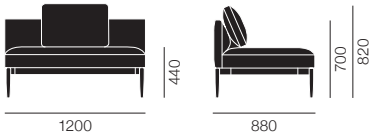

E301

E310R

E310L

E311

E320R

E320L

E321

E300 エンブレイス ソファ 30 (¥8,200~/月)