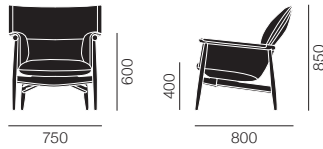

E015 エンブレイス ラウンジチェア
EOOS

E021 EMBRACE LOUNGE TABLE

E021 エンブレイス ラウンジテーブル
EOOS

E015

E021-480

E021-800

E015 エンブレイス ラウンジチェア				30 (¥11,100~/月)		
オーク	ファブリックグループ3	Fiord / Hallingdal 65	ソープ	¥450,000		
			ブラック	¥460,000		
			オイル	¥460,000		
			ラッカー	¥470,000		
レザーグループB		Thor	ソープ	¥472,000		
			ブラック	¥482,000		
			オイル	¥482,000		
			ラッカー	¥493,000		
ウォルナット	ファブリックグループ3	Fiord / Hallingdal 65	オイル	¥501,000		
			ラッカー	¥511,000		
			レザーグループB	Thor	オイル	¥526,000
					ラッカー	¥535,000