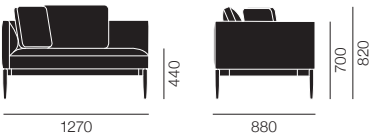

E301

E310R

E310L

E311

E320R

E320L

E321

E300 エンブレイス ソファ 30 (¥8,200~/月)