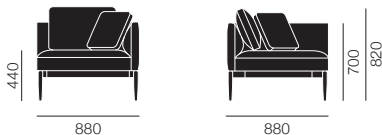

[天板/ベース] ソリッドウッド
[支柱] スチールワイヤー

支柱

■ ブラック
■ ステンレススチール

CARL HANSEN & SØN

E300 EMBRACE SOFA

E300 エンブレイス ソファ

EOOS

E300

E301

E310R

E310L

E311

E320R

E320L

E321

E300 エンブレイス ソファ 30 (¥8,200~/月)