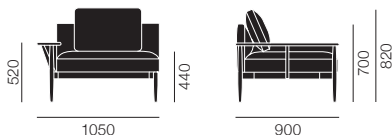

E301

E310R

E310L

E311

E320R

E320L

E321

E300 エンブレイス ソファ 30 (¥8,200~/月)