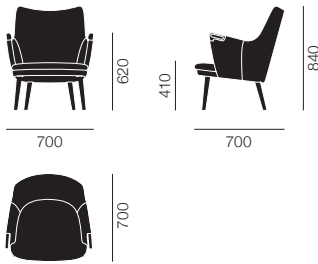

CH71					30 (¥8,900~/月)
オーク	オイル	ファブリックグループ3	Fiord / Hallingdal 65	¥360,000	
		ファブリックグループ4	Divina Melange 3	¥382,000	
ウォルナット	オイル	ファブリックグループ1	Canvas 2	¥370,000	
		ファブリックグループ3	Fiord / Hallingdal 65	¥398,000	

CU CH71 クッション			30 (¥1,300~/月)
ファブリックグループ1	Canvas 2 / Mood / Remix		¥49,000
ファブリックグループ2	Molly / Re-wool		¥60,000
ファブリックグループ3	Fiord / Hallingdal 65		¥69,000
ファブリックグループ4	Divina Melange 3		¥76,000

【フレーム】ソリッドウッド
【シート/クッション】ソリッドビーチ、ウレタンフォーム
※CH71はクッション無しではご注文頂けません。CU CH71と同時にご注文下さい。

張地			
ファブリックグループ 1	ファブリックグループ 2	ファブリックグループ 3	ファブリックグループ 4
Canvas 2 p.652	Molly p.653	Fiord p.653	Divina Melange 3 p.654
Mood p.652	Re-wool p.653	Hallingdal 65 p.654	
Remix p.653			

CH78 ママ・ベア					30 (¥13,700~/月)
オーク	オイル	ファブリックグループ 3	Fiord / Hallingdal 65 (🚚 Fiord 151)	¥558,000	
		ファブリックグループ 4	Divina Melange 3	¥578,000	
ウォルナット	オイル	ファブリックグループ 1	Canvas 2 / Mood / Remix	¥568,000	
		ファブリックグループ 3	Fiord / Hallingdal 65	¥609,000	

CH78 ネックピロー			30 (¥500~/月)
ファブリックグループ1	Canvas 2 / Mood / Remix		¥20,000
ファブリックグループ2	Molly / Re-wool		¥22,000
ファブリックグループ3	Fiord / Hallingdal 65		¥25,000
ファブリックグループ4	Divina Melange 3		¥27,000

【フレーム】ソリッドウッド
【シート/クッション】ソリッドビーチ、ウレタンフォーム

張地			
ファブリックグループ 1	ファブリックグループ 2	ファブリックグループ 3	ファブリックグループ 4
Canvas 2 p.652	Molly p.653	Fiord p.653	Divina Melange 3 p.654
Mood p.652	Re-wool p.653	Hallingdal 65 p.654	
Remix p.653