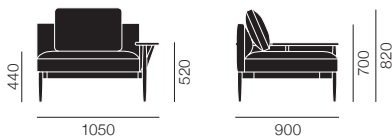

E301

E310R

E310L

E311

E320R

E320L

E321

E300 エンブレイス ソファ 30 (¥8,200~/月)