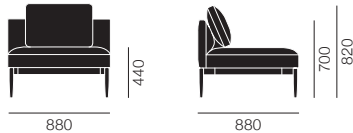

E300 EMBRACE SOFA

E300 エンブレイス ソファ

EOOS

E300