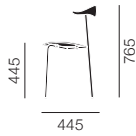

445

445

765

445