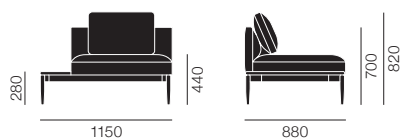

E300 EMBRACE SOFA

E300 エンブレイス ソファ

EOOS

E330R