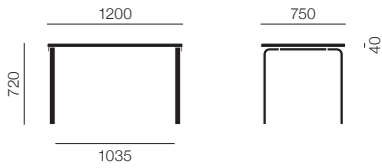

81B テーブル

[30] (¥3,800~/月)

脚：ナチュラル ラッカー	天板：ナチュラル ラッカー	283 004 51	¥162,000
	天板：ホワイト ラミネート	283 004 52	¥150,000
	天板：ブラック リノリウム	283 004 53	¥162,000