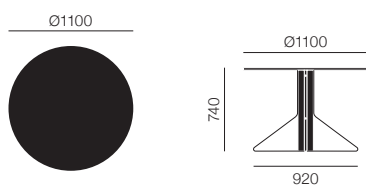

REB003 ラウンドテーブル	Ø800×H740	283 053 02	[30] (¥4,000~/月)
-----------------	-----------	------------	------------------

天板	ホワイト グロッシェー ラミネート	¥159,000
	ブラック グロッシェー ラミネート	¥159,000
	ブラック リノリウム	¥180,000

REB004 ラウンドテーブル	Ø1100×H740	283 054 02	[30] (¥5,200~/月)
-----------------	------------	------------	------------------