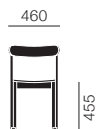

スタッキング7脚まで

アトリエ チェア 30 (¥1,600~/月)

本体：ビーチ	ナチュラル ラッカー	281 043 01	¥62,000
	ブラック ラッカー	281 043 04	¥67,000
	ダークレッド ラッカー	281 043 05	¥67,000
	グリーン ラッカー	281 043 06	¥67,000
本体：アッシュ	ナチュラル ラッカー	281 048 02	¥68,000
本体：オーク	ナチュラル ラッカー	281 043 03	¥79,000

【本体】ビーチ材/アッシュ材/オーク材 ラッカー塗装
【座】ビーチ材/アッシュ材/オーク材 成形合板 ラッカー塗装
フェルトグライド付

カラー p.655

ビーチ	アッシュ	オーク
■ ナチュラル ラッカー	■ ナチュラル	■ ナチュラル
■ ブラック ラッカー		
■ ダークレッド ラッカー		
■ グリーン ラッカー		

アトリエ パースツール 30 (¥1,600~/月)

H650	本体：ビーチ	ナチュラル ラッカー	281 046 01	¥63,000
		ブラック ラッカー	281 046 04	¥68,000
		ダークレッド ラッカー	281 046 05	¥68,000
		グリーン ラッカー	281 046 06	¥68,000
	本体：アッシュ	ナチュラル ラッカー	281 046 02	¥69,000
	本体：オーク	ナチュラル ラッカー	281 046 03	¥78,000

H750	本体：ビーチ	ナチュラル ラッカー	281 047 01	¥63,000
		ブラック ラッカー	281 047 04	¥68,000
		ダークレッド ラッカー	281 047 05	¥68,000
		グリーン ラッカー	281 047 06	¥68,000
	本体：アッシュ	ナチュラル ラッカー	281 047 02	¥69,000
	本体：オーク	ナチュラル ラッカー	281 047 03	¥78,000

【本体】ビーチ材/アッシュ材/オーク材 ラッカー塗装
【座】ビーチ材/アッシュ材/オーク材 成形合板 ラッカー塗装
プラスチックグライド付

カラー p.655

ビーチ	アッシュ	オーク
■ ナチュラル ラッカー	■ ナチュラル	■ ナチュラル
■ ブラック ラッカー		
■ ダークレッド ラッカー		
■ グリーン ラッカー		

Quick Ship 通常6営業日以内に出荷できる国内在庫品です。

Subscription サブスクリプション価格(月額)

※価格に消費税は含まれておりません。