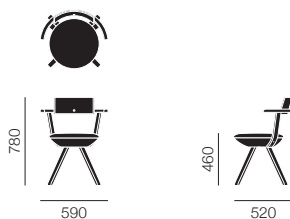

RIVAL CHAIR

ライバル チェア
Konstantin Grcic

ライバル チェア		281 041 00	30 (¥3,000~/月)
本体：ナチュラル ラッカー	3次元布張り	ブラック/ホワイト	¥119,000
シェル：ホワイト	3次元布張り	ライトグレー/クリーム	¥119,000
	革張り	ネロ	¥139,000
	革張り	キャラメル	¥140,000

ライバル チェア		281 041 00	30 (¥3,000~/月)
本体：ホワイト ラッカー	3次元布張り	ブラック/ホワイト	¥119,000
シェル：ホワイト	3次元布張り	ライトグレー/クリーム	¥119,000
	革張り	ネロ	¥139,000
	革張り	キャラメル	¥140,000

ライバル チェア		281 041 00	30 (¥3,000~/月)
本体：アスファルト ラッカー	3次元布張り	ブラック/ホワイト	¥119,000
シェル：アスファルト	3次元布張り	ライトグレー/クリーム	¥119,000
	革張り	ネロ	¥139,000
	革張り	キャラメル	¥140,000

【本体】バーチ材 ラッカー塗装
[シートシェル] ポリプロピレン
【座】3次元布張り(ポリウレタンフォームあり) 革張り(ポリウレタンフォームあり)
回転式 プラスチックグライド付

カラー

バーチ p.655	プラスチック p.655	ファブリック p.655	レザープレミアムF p.655
■ ナチュラル ラッカー	□ ホワイト	■ ライトグレー/クリーム	■ キャラメル
□ ホワイト ラッカー	■ アスファルト	■ ブラック/ホワイト	■ ネロ
■ アスファルト ラッカー			

Quick Ship 通常6営業日以内に出荷できる国内在庫品です。

Subscription サブスクリプション価格(月額)

※価格に消費税は含まれておりません。