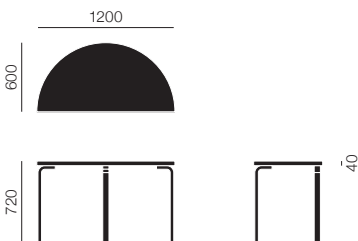

95 テーブル

[30] (¥4,100~/月)

脚：ナチュラル ラッカー	天板：ナチュラル ラッカー	283 023 51	¥179,000
	天板：ホワイト ラミネート	283 023 52	¥162,000
	天板：ブラック リノリウム	283 023 53	¥179,000

【天板】バーチ材 ラッカー塗装/ラミネート/リノリウム

【脚】バーチ材 ラッカー塗装

天板

- バーチ p.655
- ナチュラル ラッカー
- ホワイト ラミネート
- ブラック リノリウム

脚

- バーチ p.655
- ナチュラル ラッカー

Quick Ship 通常6営業日以内に出荷できる国内在庫品です。

[30] Subscription サブスクリプション価格 (月額)

※キャリーアウェイ包装にて組立てていない状態で出荷。
組立てが必要な場合は販売スタッフまでお問合せください。
※価格に消費税は含まれておりません。