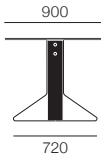

【天板】パーチ材 オーク材 ラミネート/リノリウム

 Quick Ship 通常6営業日以内に出荷できる国内在庫品です。

[30] Subscription サブスクリプション価格(月額)

※価格に消費税は含まれておりません。

KAARI TABLE

カアリ テーブル

Ronan & Erwan Bouroullec

REB001 レクタングラーテーブル W2000×D850×H740	283 051 02	30 (¥7,200~/月)
天板	ホワイト グロッシェー ラミネート	¥289,000
	ブラック グロッシェー ラミネート	¥289,000
	ブラック リノリウム	¥328,000