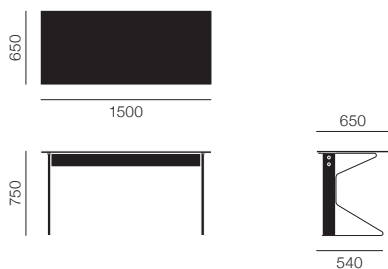

Quick Ship 通常6営業日以内に出荷できる国内在庫品です。

30 Subscription サブスクリプション価格(月額)

※価格に消費税は含まれておりません。

KAARI TABLE

カアリ テーブル

Ronan & Erwan Bouroullec

KAARI DESK

カアリ デスク

Ronan & Erwan Bouroullec

KAARI WALL HOOK

カアリ 壁付けフック

Ronan & Erwan Bouroullec

ラウンドテーブル

スクエアテーブル

カアリ デスク

カアリ 壁付けフック