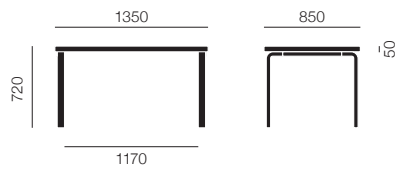

Alvar Aalto

81B テーブル

95 テーブル

81B テーブル

[30] (¥3,800~/月)

脚：ナチュラル ラッカー	天板：ナチュラル ラッカー	283 004 51	¥162,000
	天板：ホワイト ラミネート	283 004 52	¥150,000
	天板：ブラック リノリウム	283 004 53	¥162,000

82B テーブル

[30] (¥5,100~/月)