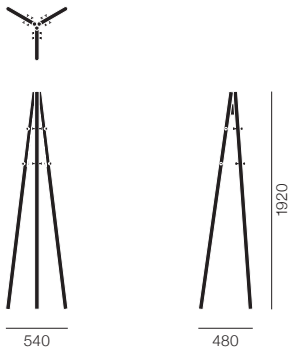

ロープ チェア 30 (¥2,000~/月)

本体: ライトグレー マットパウダーコート	座: ライトグレー ラッカー ロープ: ヘンプ ナチュラル	281 045 02	¥77,000
本体: ブラック マットパウダーコート	座: ブラック ラッカー ロープ: ポリエステル ブラック	281 045 01	¥77,000

【本体】スチール 【座】アッシュ材 成形合板 ラッカー塗装 【ロープ】ポリエステル ヘンプ
フェルトグライド付