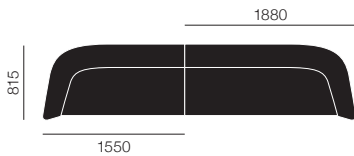

LOOP

ループ

Lievore Altherr Molina