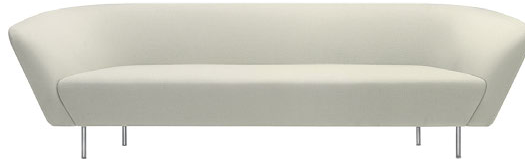

LOOP

ループ

Lievore Altherr Molina