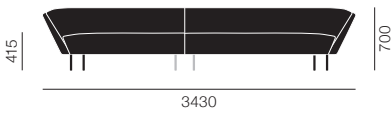

LOOP

ループ

Lievore Altherr Molina