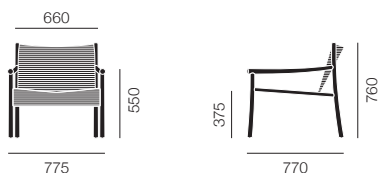

## カタ ラウンジチェア [30] (¥7,100~/月)

ベース: ソリッドオーク	張地: 3Dニット ストライプパターン	5601	¥271,000
	張地: 3Dニット グラフィックパターン	5600	¥302,000