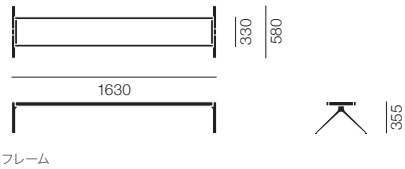

キーク 2シーターソファ+サイドテーブル (🚚 ベース : V39 matto のみ)			📅 (¥11,200~/月)
フレーム W1630	6301		¥136,000
バックレスト付きクッション×2	6304	カテゴリー B リバイブ 1	¥127,000
			¥254,000
レクタングラーテーブル 315×630×2	6310		¥19,000
			¥38,000
		合計	¥428,000

キーク 3シーターベンチ (🚚 ベース : V39 matto のみ)			📅 (¥9,800~/月)
フレーム W1630	6301		¥136,000
クッション×3	6303	カテゴリー B リバイブ 1	¥79,000
			¥237,000
		合計	¥373,000