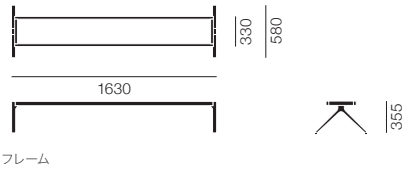

フレーム

キーク 2シーターソファ+サイドテーブル (🚚 ベース : V39 matto のみ)			📅 (¥11,200~/月)
フレーム W1630	6301		¥136,000
バックレスト付きクッション×2	6304	カテゴリー B リバイブ 1	¥127,000
			¥254,000
レクタングラーテーブル 315×630×2	6310		¥19,000
			¥38,000
		合計	¥428,000

キーク 3シーターベンチ (🚚 ベース : V39 matto のみ)			📅 (¥9,800~/月)
フレーム W1630	6301		¥136,000
クッション×3	6303	カテゴリー B リバイブ 1	¥79,000
			¥237,000
		合計	¥373,000