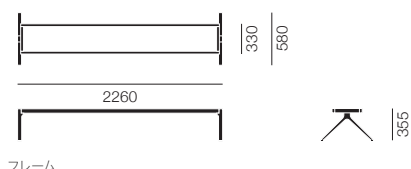

フレーム

キーク 2シーターソファ+2シーターベンチ (ベース : V39 matto のみ)			30 (¥14,800~/月)
フレーム W2260		6300	¥156,000
クッション×2	カテゴリー B リバイブ 1	6303	¥79,000
			¥158,000
バックレスト付きクッション×2	カテゴリー B リバイブ 1	6304	¥127,000
			¥254,000
合計			¥568,000

キーク 6シーターベンチ+サイドテーブル			30 (¥25,600~/月)
フレーム W2260×2		6300	¥156,000
			¥312,000
クッション×6	カテゴリー B リバイブ 1	6303	¥79,000
			¥474,000
4分の1円 (扇形) サイドテーブル×4	ラミネート	6311	¥33,000
			¥132,000
アイランドリンク×2		6315	¥23,000
			¥46,000
プレートリンク×2		6316	¥8,000
			¥16,000
合計			¥980,000

オットマン			30 (¥12,300~/月)
カテゴリー B Revive 1		6313	¥472,000

[フレーム] スチール
[シート] ウレタンフォーム

ファブリック	テーブルトップ	ベース
リバイブ 1 p.660	LM13 LM00022	V39 matto