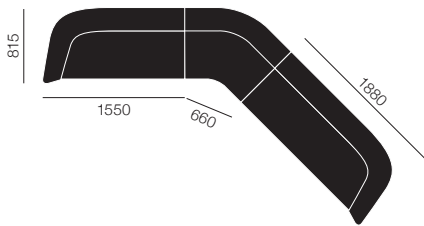

LOOP

ループ

Lievore Altherr Molina