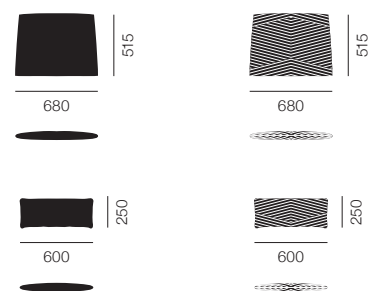

## カタ ラウンジチェア [30] (¥7,100~/月)

ベース: ソリッドオーク	張地: 3Dニット ストライプパターン	5601	¥271,000
	張地: 3Dニット グラフィックパターン	5600	¥302,000