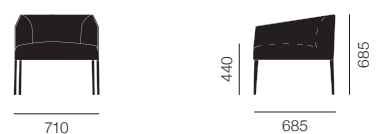

## カタ ラウンジチェア [30] (¥7,100~/月)

ベース: ソリッドオーク	張地: 3Dニット ストライプパターン	5601	¥271,000
	張地: 3Dニット グラフィックパターン	5600	¥302,000