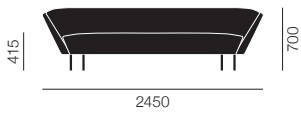

LOOP

ループ

Lievore Altherr Molina