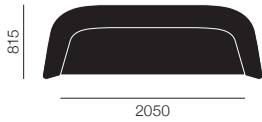

LOOP

ループ

Lievore Altherr Molina