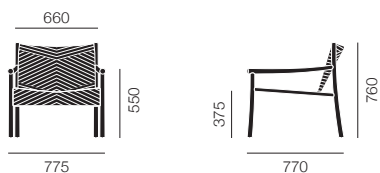

## カタ ラウンジチェア [30] (¥7,100~/月)

ベース: ソリッドオーク	張地: 3Dニット ストライプパターン	5601	¥271,000
	張地: 3Dニット グラフィックパターン	5600	¥302,000