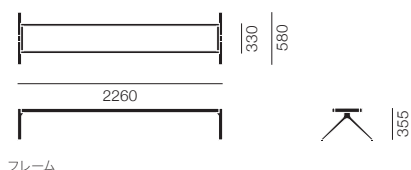

キーク 3シーターベンチ (🚚 ベース : V39 matto のみ)			📅 (¥9,800~/月)
フレーム W1630	6301		¥136,000
クッション×3	6303	カテゴリー B リバイブ 1	¥79,000
			¥237,000
		合計	¥373,000

フレーム

クッション

バックレスト付きクッション

フレーム

クッション

サイドテーブル

キーク 2シーターソファ+2シーターベンチ (ベース : V39 matto のみ)			30 (¥14,800~/月)
フレーム W2260		6300	¥156,000
クッション×2	カテゴリー B リバイブ 1	6303	¥79,000
			¥158,000
バックレスト付きクッション×2	カテゴリー B リバイブ 1	6304	¥127,000
			¥254,000
合計			¥568,000