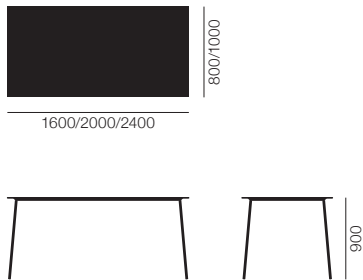

H740 テーブル		[30] (¥8,100~/月)	
モノカラー	1600×800	7100	¥308,000
ベース：スチール (粉体塗装)	2000×1000	7104	¥393,000
	2400×1000	7108	¥447,000
ベース：スチール (オーク突板仕上)	1600×800	7101	¥352,000
	2000×1000	7105	¥437,000
	2400×1000	7109	¥491,000

H900 テーブル		[30] (¥8,100~/月)	
モノカラー	1600×800	7102	¥310,000
ベース：スチール (粉体塗装)	2000×1000	7106	¥395,000
	2400×1000	7110	¥449,000
ベース：スチール (オーク突板仕上)	1600×800	7103	¥367,000
	2000×1000	7107	¥452,000
	2400×1000	7111	¥506,000

【ベース】スチール(粉体塗装 オーク突板仕上)
【テーブルトップ】スチール4mm厚(粉体塗装)

ベース

スチール(粉体塗装)
■ V24 matt
■ V25 matt
■ V61 matt

スチール(オーク突板仕上)
■ L0006
■ L0022

テーブルトップ

スチール
■ V24 matt
■ V25 matt
■ V61 matt