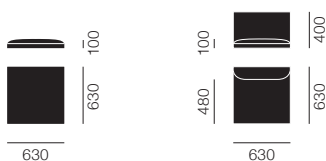

クッション

バックレスト付きクッション