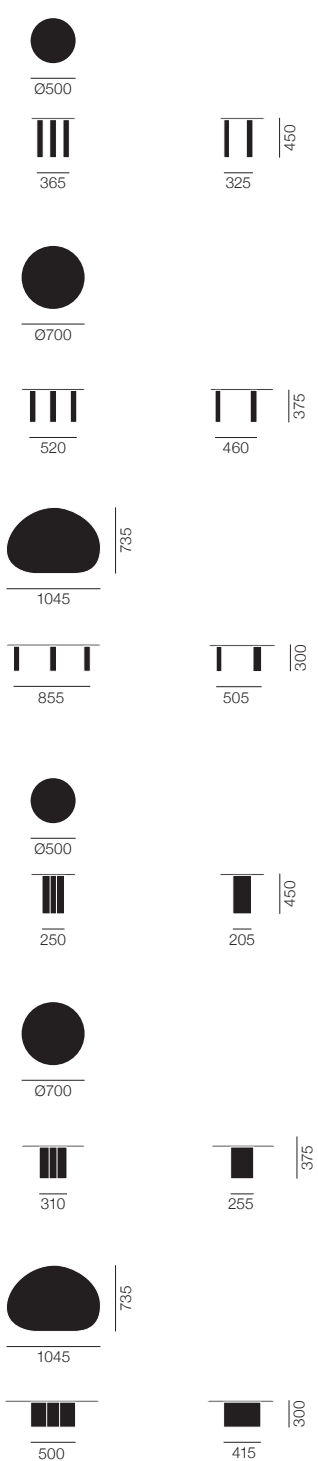

コーヒーテーブル 3本脚 [30] (¥2,600~/月)

Ø 500×H450	テーブルトップ・ベース：MDF	7000	¥98,000
	テーブルトップ：MDF ベース：MDFオーク突板仕上	7006	¥135,000
	テーブルトップ：テラゾー ベース：MDFオーク突板仕上	7012	¥196,000

Ø 700×H375	テーブルトップ・ベース：MDF	7001	¥114,000
	テーブルトップ：MDF ベース：MDFオーク突板仕上	7007	¥162,000

735×1045×H300	テーブルトップ・ベース：MDF	7002	¥140,000
	テーブルトップ：MDF ベース：MDFオーク突板仕上	7008	¥210,000

コーヒーテーブル センターベース [30] (¥3,800~/月)

Ø 500×H450	テーブルトップ：MDF ベース：MDFオーク突板仕上	7003	¥145,000
	テーブルトップ・ベース：MDFオーク突板仕上	7009	¥182,000
	テーブルトップ：テラゾー ベース：MDFオーク突板仕上	7013	¥243,000

Ø 700×H375	テーブルトップ：MDF ベース：MDFオーク突板仕上	7004	¥161,000
	テーブルトップ・ベース：MDFオーク突板仕上	7010	¥209,000

735×1045×H300	テーブルトップ：MDF ベース：MDFオーク突板仕上	7005	¥187,000
	テーブルトップ・ベース：MDFオーク突板仕上	7011	¥257,000

[ベース] MDF(塗装 オーク突板仕上)
[テーブルトップ] MDF(塗装 オーク突板仕上) テラゾー

カラー

MDF(塗装)	MDF(オーク突板仕上)
■ M08	■ L0006
■ M09	■ L0022

テーブルトップ