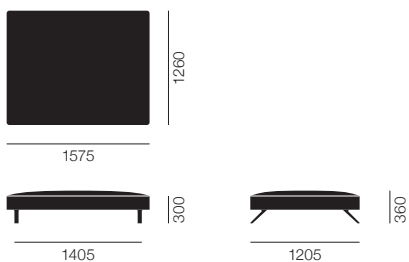

キーク 3シーターベンチ (🚚 ベース : V39 matto のみ)			📅 (¥9,800~/月)
フレーム W1630	6301		¥136,000
クッション×3	6303	カテゴリー B リバイブ 1	¥79,000
			¥237,000
		合計	¥373,000

フレーム

クッション

バックレスト付きクッション

フレーム

クッション

サイドテーブル

キーク 2シーターソファ+2シーターベンチ (ベース : V39 matto のみ)			30 (¥14,800~/月)
フレーム W2260		6300	¥156,000
クッション×2	カテゴリー B リバイブ 1	6303	¥79,000
			¥158,000
バックレスト付きクッション×2	カテゴリー B リバイブ 1	6304	¥127,000
			¥254,000
合計			¥568,000