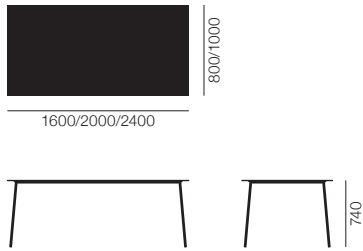

H740 テーブル		[30] (¥8,100~/月)	
モノカラー	1600×800	7100	¥308,000
ベース：スチール (粉体塗装)	2000×1000	7104	¥393,000
	2400×1000	7108	¥447,000
ベース：スチール (オーク突板仕上)	1600×800	7101	¥352,000
	2000×1000	7105	¥437,000
	2400×1000	7109	¥491,000

H900 テーブル		[30] (¥8,100~/月)	
モノカラー	1600×800	7102	¥310,000
ベース：スチール (粉体塗装)	2000×1000	7106	¥395,000
	2400×1000	7110	¥449,000
ベース：スチール (オーク突板仕上)	1600×800	7103	¥367,000
	2000×1000	7107	¥452,000
	2400×1000	7111	¥506,000

【ベース】スチール(粉体塗装 オーク突板仕上)
【テーブルトップ】スチール4mm厚(粉体塗装)

ベース

スチール(粉体塗装)
■ V24 matt
■ V25 matt
■ V61 matt

スチール(オーク突板仕上)
■ L0006
■ L0022

テーブルトップ

スチール
■ V24 matt
■ V25 matt
■ V61 matt