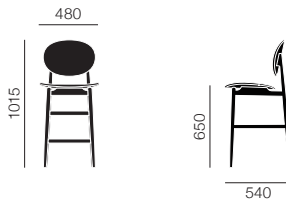

OUTLINE CHAIR

アウトラインチェア
Norm Architects

OUTLINE BARSTOOL

アウトライン パースツール
Norm Architects

アウトライン チェア			30 (¥1,900~/月)
フレーム	シート	バック	
ナチュラル/ホワイト/スミ/スモーク	ウッド	ウッド	¥66,000
ナチュラル/ホワイト/スミ/スモーク	レザー (フィーブル)	ウッド	¥75,000
ナチュラル/ホワイト/スミ/スモーク	レザー (デュネス)	ウッド	¥92,000
ナチュラル/ホワイト/スミ/スモーク	レザー (フィーブル)	ファブリック (バトン)	¥76,000
ナチュラル/ホワイト/スミ/スモーク	レザー (デュネス)	ファブリック (メーブル)	¥99,000
ナチュラル/ホワイト/スミ/スモーク	レザー (デュネス)	ファブリック (モーリー 2)	¥100,000
ナチュラル/ホワイト/スミ/スモーク	レザー (デュネス)	ファブリック (フィヨルド2)	¥101,000

アウトライン パースツール			30 (¥2,500~/月)
フレーム	シート	バック	
ナチュラル/ホワイト/スミ/スモーク	ウッド	ウッド	¥86,000
ナチュラル/ホワイト/スミ/スモーク	レザー (フィーブル)	ウッド	¥95,000
ナチュラル/ホワイト/スミ/スモーク	レザー (デュネス)	ウッド	¥112,000
ナチュラル/ホワイト/スミ/スモーク	レザー (フィーブル)	ファブリック (バトン)	¥96,000
ナチュラル/ホワイト/スミ/スモーク	レザー (デュネス)	ファブリック (メーブル)	¥119,000
ナチュラル/ホワイト/スミ/スモーク	レザー (デュネス)	ファブリック (モーリー 2)	¥120,000
ナチュラル/ホワイト/スミ/スモーク	レザー (デュネス)	ファブリック (フィヨルド2)	¥121,000

[フレーム] オーク(ナチュラル、ホワイト、スモーク) アッシュ(スミ)
[シート] ウッド レザー
[バック] ウッド ファブリック

張地	フレーム
ファブリック p.663	ウッド p.663
バトン	レザー p.663
メーブル	フィーブル
モーリー 2	デュネス
フィヨルド2	

ARI
AKE
有明