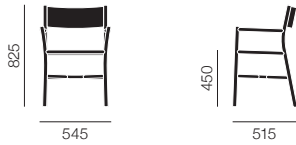

ARI
AKE
有明

ARIAKE CHAIR	520
ARIAKE ARM CHAIR	520
OUTLINE CHAIR	521
OUTLINE BARSTOOL	521
DOVETAIL STOOL	522
DOVETAIL BARSTOOL	522
PAPERWOOD COFFEE TABLE	523
PAPERWOOD SIDE TABLE	523
SUMMIT LOUNGE CHAIR	523

ARIAKE CHAIR

アリアケ チェア

Gabriel Tan

ARIAKE ARM CHAIR

アリアケ アームチェア

Gabriel Tan

アリアケ チェア		30 (¥2,000~/月)
フレーム	シート	
ナチュラル/ホワイト/スミ/スモーク	ファブリック (バトン)	¥70,000
インディゴ	ファブリック (N.C.)	¥70,000
ナチュラル/ホワイト/スミ/スモーク/インディゴ	ファブリック (メープル)	¥75,000
ナチュラル/ホワイト/スミ/スモーク/インディゴ	ファブリック (モーリー 2)	¥76,000
ナチュラル/ホワイト/スミ/スモーク/インディゴ	ファブリック (フィヨルド2)	¥77,000
ナチュラル/ホワイト/スミ/スモーク/インディゴ	レザー (フィープル)	¥87,000
ナチュラル/ホワイト/スミ/スモーク/インディゴ	レザー (デュネス)	¥113,000
ナチュラル/ホワイト/スミ/スモーク/インディゴ	ペーパーコード	¥85,000
ナチュラル/ホワイト/スミ/スモーク/インディゴ	テキスタイルストラップ	¥70,000
ナチュラル/ホワイト/スミ/スモーク/インディゴ	レザーストラップ	¥112,000

アリアケ アームチェア		30 (¥2,200~/月)
フレーム	シート	
ナチュラル/ホワイト/スミ/スモーク	ファブリック (バトン)	¥75,000
インディゴ	ファブリック (N.C.)	¥75,000
ナチュラル/ホワイト/スミ/スモーク/インディゴ	ファブリック (メープル)	¥80,000
ナチュラル/ホワイト/スミ/スモーク/インディゴ	ファブリック (モーリー 2)	¥81,000
ナチュラル/ホワイト/スミ/スモーク/インディゴ	ファブリック (フィヨルド2)	¥82,000
ナチュラル/ホワイト/スミ/スモーク/インディゴ	レザー (フィープル)	¥92,000
ナチュラル/ホワイト/スミ/スモーク/インディゴ	レザー (デュネス)	¥118,000
ナチュラル/ホワイト/スミ/スモーク/インディゴ	ペーパーコード	¥90,000
ナチュラル/ホワイト/スミ/スモーク/インディゴ	テキスタイルストラップ	¥75,000
ナチュラル/ホワイト/スミ/スモーク/インディゴ	レザーストラップ	¥117,000