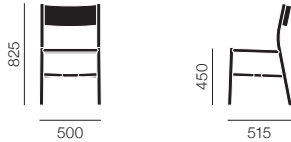

ARI
AKE
有明

ARIAKE CHAIR	520
ARIAKE ARM CHAIR	520
OUTLINE CHAIR	521
OUTLINE BARSTOOL	521
DOVETAIL STOOL	522
DOVETAIL BARSTOOL	522
PAPERWOOD COFFEE TABLE	523
PAPERWOOD SIDE TABLE	523
SUMMIT LOUNGE CHAIR	523

ARIAKE CHAIR

アリアケ チェア

Gabriel Tan

ARIAKE ARM CHAIR

アリアケ アームチェア

Gabriel Tan

アリアケ チェア		30 (¥2,000~/月)
フレーム	シート	
ナチュラル/ホワイト/スミ/スモーク	ファブリック (バトン)	¥70,000
インディゴ	ファブリック (N.C.)	¥70,000
ナチュラル/ホワイト/スミ/スモーク/インディゴ	ファブリック (メープル)	¥75,000
ナチュラル/ホワイト/スミ/スモーク/インディゴ	ファブリック (モーリー 2)	¥76,000
ナチュラル/ホワイト/スミ/スモーク/インディゴ	ファブリック (フィヨルド2)	¥77,000
ナチュラル/ホワイト/スミ/スモーク/インディゴ	レザー (フィープル)	¥87,000
ナチュラル/ホワイト/スミ/スモーク/インディゴ	レザー (デュネス)	¥113,000
ナチュラル/ホワイト/スミ/スモーク/インディゴ	ペーパーコード	¥85,000
ナチュラル/ホワイト/スミ/スモーク/インディゴ	テキスタイルストラップ	¥70,000
ナチュラル/ホワイト/スミ/スモーク/インディゴ	レザーストラップ	¥112,000

アリアケ アームチェア		30 (¥2,200~/月)
フレーム	シート	
ナチュラル/ホワイト/スミ/スモーク	ファブリック (バトン)	¥75,000
インディゴ	ファブリック (N.C.)	¥75,000
ナチュラル/ホワイト/スミ/スモーク/インディゴ	ファブリック (メープル)	¥80,000
ナチュラル/ホワイト/スミ/スモーク/インディゴ	ファブリック (モーリー 2)	¥81,000
ナチュラル/ホワイト/スミ/スモーク/インディゴ	ファブリック (フィヨルド2)	¥82,000
ナチュラル/ホワイト/スミ/スモーク/インディゴ	レザー (フィープル)	¥92,000
ナチュラル/ホワイト/スミ/スモーク/インディゴ	レザー (デュネス)	¥118,000
ナチュラル/ホワイト/スミ/スモーク/インディゴ	ペーパーコード	¥90,000
ナチュラル/ホワイト/スミ/スモーク/インディゴ	テキスタイルストラップ	¥75,000
ナチュラル/ホワイト/スミ/スモーク/インディゴ	レザーストラップ	¥117,000