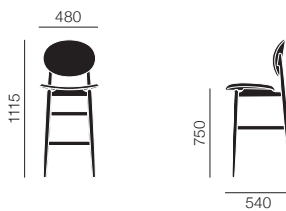

OUTLINE CHAIR

アウトラインチェア
Norm Architects

OUTLINE BARSTOOL

アウトライン パースツール
Norm Architects

アウトライン チェア			30 (¥1,900~/月)
フレーム	シート	バック	
ナチュラル/ホワイト/スミ/スモーク	ウッド	ウッド	¥66,000
ナチュラル/ホワイト/スミ/スモーク	レザー (フィーブル)	ウッド	¥75,000
ナチュラル/ホワイト/スミ/スモーク	レザー (デュネス)	ウッド	¥92,000
ナチュラル/ホワイト/スミ/スモーク	レザー (フィーブル)	ファブリック (バトン)	¥76,000
ナチュラル/ホワイト/スミ/スモーク	レザー (デュネス)	ファブリック (メーブル)	¥99,000
ナチュラル/ホワイト/スミ/スモーク	レザー (デュネス)	ファブリック (モーリー 2)	¥100,000
ナチュラル/ホワイト/スミ/スモーク	レザー (デュネス)	ファブリック (フィヨルド2)	¥101,000

アウトライン パースツール			30 (¥2,500~/月)
フレーム	シート	バック	
ナチュラル/ホワイト/スミ/スモーク	ウッド	ウッド	¥86,000
ナチュラル/ホワイト/スミ/スモーク	レザー (フィーブル)	ウッド	¥95,000
ナチュラル/ホワイト/スミ/スモーク	レザー (デュネス)	ウッド	¥112,000
ナチュラル/ホワイト/スミ/スモーク	レザー (フィーブル)	ファブリック (バトン)	¥96,000
ナチュラル/ホワイト/スミ/スモーク	レザー (デュネス)	ファブリック (メーブル)	¥119,000
ナチュラル/ホワイト/スミ/スモーク	レザー (デュネス)	ファブリック (モーリー 2)	¥120,000
ナチュラル/ホワイト/スミ/スモーク	レザー (デュネス)	ファブリック (フィヨルド2)	¥121,000

[フレーム] オーク(ナチュラル、ホワイト、スモーク) アッシュ(スミ)
[シート] ウッド レザー
[バック] ウッド ファブリック

張地	フレーム
ファブリック p.663	ウッド p.663
バトン	レザー p.663
メーブル	フィーブル
モーリー 2	デュネス
フィヨルド2	

ARI
AKE
有明