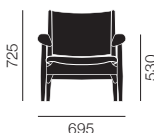

ウッド p.663

ダブテイル バースツール		30 (¥1,600~/月)
H650	ナチュラル/ホホワイト/スミ/スモーク/インディゴ	¥55,000
H750	ナチュラル/ホホワイト/スミ/スモーク/インディゴ	¥55,000

[フレーム] オーク(ナチュラル、ホワイト、スモーク) アッシュ(スミ、インディゴ)
[フットレスト] スチール

ウッド p.663

ARI
AKE
有明

PAPERWOOD COFFEE TABLE

ペーパーウッド コーヒー テーブル

Anderssen & Voll

PAPERWOOD SIDE TABLE

ペーパーウッド サイド テーブル

Anderssen & Voll

SUMMIT LOUNGE CHAIR

サミットラウンジチェア

Norm Architects

ペーパーウッド コーヒー テーブル	30 (¥2,600~/月)
ナチュラル/ホワイト/スミ/スモーク/インディゴ/レッド	¥89,000

ペーパーウッド サイド テーブル	30 (¥1,700~/月)
ナチュラル/ホワイト/スミ/スモーク/インディゴ/レッド	¥59,000

[本体] オーク (ナチュラル、ホワイト、スモーク) アッシュ (スミ、インディゴ、レッド)

ウッド p.663

サミットラウンジチェア	30 (¥4,600~/月)	
フレーム	シート	
ナチュラル/ホワイト/スミ/スモーク	ファブリック (バトンIV)	¥162,000
ナチュラル/ホワイト/スミ/スモーク	レザー (フィーブル)	¥197,000
ナチュラル/ホワイト/スミ/スモーク	ファブリック (メープル)	¥178,000
ナチュラル/ホワイト/スミ/スモーク	ファブリック (モーリー 2)	¥180,000
ナチュラル/ホワイト/スミ/スモーク	ファブリック (フィヨルド2)	¥182,000
ナチュラル/ホワイト/スミ/スモーク	レザー (デュネス)	¥250,000