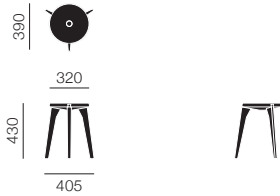

[フレーム] オーク(ナチュラル、ホワイト、スモーク) アッシュ(スミ)
[シート] ウッド レザー
[バック] ウッド ファブリック

張地	フレーム
ファブリック p.663	ウッド p.663
バトン	レザー p.663
メーブル	フィーブル
モーリー 2	デュネス
フィヨルド2	

ARI
AKE
有明

DOVETAIL STOOL

ダブテイル スツール
Staffan Holm

DOVETAIL BARSTOOL

ダブテイル バースツール
Staffan Holm

ダブテイル スツール		30 (¥1,100~/月)
3レグ	スギ	¥37,000
	ヒノキ	¥37,000
	ナチュラル/ホホワイト/スミ/スモーク/インディゴ	¥37,000
4レグ	スギ	¥37,000
	ヒノキ	¥37,000
	ナチュラル/ホホワイト/スミ/スモーク/インディゴ	¥37,000

[フレーム] スギ ヒノキ オーク(ナチュラル、ホワイト、スモーク) アッシュ(スミ、インディゴ)