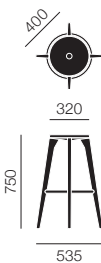

アウトライン パースツール			30 (¥2,500~/月)
フレーム	シート	バック	
ナチュラル/ホワイト/スミ/スモーク	ウッド	ウッド	¥86,000
ナチュラル/ホワイト/スミ/スモーク	レザー (フィーブル)	ウッド	¥95,000
ナチュラル/ホワイト/スミ/スモーク	レザー (デュネス)	ウッド	¥112,000
ナチュラル/ホワイト/スミ/スモーク	レザー (フィーブル)	ファブリック (バトン)	¥96,000
ナチュラル/ホワイト/スミ/スモーク	レザー (デュネス)	ファブリック (メーブル)	¥119,000
ナチュラル/ホワイト/スミ/スモーク	レザー (デュネス)	ファブリック (モーリー 2)	¥120,000
ナチュラル/ホワイト/スミ/スモーク	レザー (デュネス)	ファブリック (フィヨルド2)	¥121,000

[フレーム] オーク(ナチュラル、ホワイト、スモーク) アッシュ(スミ)
[シート] ウッド レザー
[バック] ウッド ファブリック

張地	フレーム
ファブリック p.663	ウッド p.663
バトン	レザー p.663
メーブル	フィーブル
モーリー 2	デュネス
フィヨルド2	

ARI
AKE
有明

DOVETAIL STOOL

ダブテイル スツール
Staffan Holm

DOVETAIL BARSTOOL

ダブテイル バースツール
Staffan Holm

ダブテイル スツール		30 (¥1,100~/月)
3レグ	スギ	¥37,000
	ヒノキ	¥37,000
	ナチュラル/ホホワイト/スミ/スモーク/インディゴ	¥37,000
4レグ	スギ	¥37,000
	ヒノキ	¥37,000
	ナチュラル/ホホワイト/スミ/スモーク/インディゴ	¥37,000

[フレーム] スギ ヒノキ オーク(ナチュラル、ホワイト、スモーク) アッシュ(スミ、インディゴ)