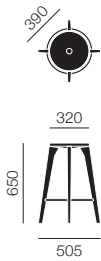

アウトライン パースツール			30 (¥2,500~/月)
フレーム	シート	バック	
ナチュラル/ホワイト/スミ/スモーク	ウッド	ウッド	¥86,000
ナチュラル/ホワイト/スミ/スモーク	レザー (フィーブル)	ウッド	¥95,000
ナチュラル/ホワイト/スミ/スモーク	レザー (デュネス)	ウッド	¥112,000
ナチュラル/ホワイト/スミ/スモーク	レザー (フィーブル)	ファブリック (バトン)	¥96,000
ナチュラル/ホワイト/スミ/スモーク	レザー (デュネス)	ファブリック (メーブル)	¥119,000
ナチュラル/ホワイト/スミ/スモーク	レザー (デュネス)	ファブリック (モーリー 2)	¥120,000
ナチュラル/ホワイト/スミ/スモーク	レザー (デュネス)	ファブリック (フィヨルド2)	¥121,000

[フレーム] オーク(ナチュラル、ホワイト、スモーク) アッシュ(スミ)
[シート] ウッド レザー
[バック] ウッド ファブリック

張地	フレーム
ファブリック p.663	ウッド p.663
バトン	レザー p.663
メーブル	フィーブル
モーリー 2	デュネス
フィヨルド2	

ARI
AKE
有明

DOVETAIL STOOL

ダブテイル スツール
Staffan Holm

DOVETAIL BARSTOOL

ダブテイル バースツール
Staffan Holm

ダブテイル スツール		30 (¥1,100~/月)
3レグ	スギ	¥37,000
	ヒノキ	¥37,000
	ナチュラル/ホホワイト/スミ/スモーク/インディゴ	¥37,000
4レグ	スギ	¥37,000
	ヒノキ	¥37,000
	ナチュラル/ホホワイト/スミ/スモーク/インディゴ	¥37,000

[フレーム] スギ ヒノキ オーク(ナチュラル、ホワイト、スモーク) アッシュ(スミ、インディゴ)