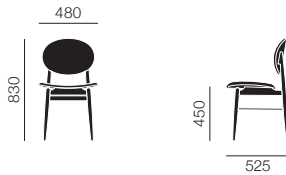

OUTLINE CHAIR

アウトラインチェア
Norm Architects

OUTLINE BARSTOOL

アウトライン パースツール
Norm Architects

アウトライン チェア			30 (¥1,900~/月)
フレーム	シート	バック	
ナチュラル/ホワイト/スミ/スモーク	ウッド	ウッド	¥66,000
ナチュラル/ホワイト/スミ/スモーク	レザー (フィーブル)	ウッド	¥75,000
ナチュラル/ホワイト/スミ/スモーク	レザー (デュネス)	ウッド	¥92,000
ナチュラル/ホワイト/スミ/スモーク	レザー (フィーブル)	ファブリック (バトン)	¥76,000
ナチュラル/ホワイト/スミ/スモーク	レザー (デュネス)	ファブリック (メーブル)	¥99,000
ナチュラル/ホワイト/スミ/スモーク	レザー (デュネス)	ファブリック (モーリー 2)	¥100,000
ナチュラル/ホワイト/スミ/スモーク	レザー (デュネス)	ファブリック (フィヨルド2)	¥101,000

アウトライン パースツール			30 (¥2,500~/月)
フレーム	シート	バック	
ナチュラル/ホワイト/スミ/スモーク	ウッド	ウッド	¥86,000
ナチュラル/ホワイト/スミ/スモーク	レザー (フィーブル)	ウッド	¥95,000
ナチュラル/ホワイト/スミ/スモーク	レザー (デュネス)	ウッド	¥112,000
ナチュラル/ホワイト/スミ/スモーク	レザー (フィーブル)	ファブリック (バトン)	¥96,000
ナチュラル/ホワイト/スミ/スモーク	レザー (デュネス)	ファブリック (メーブル)	¥119,000
ナチュラル/ホワイト/スミ/スモーク	レザー (デュネス)	ファブリック (モーリー 2)	¥120,000
ナチュラル/ホワイト/スミ/スモーク	レザー (デュネス)	ファブリック (フィヨルド2)	¥121,000

[フレーム] オーク(ナチュラル、ホワイト、スモーク) アッシュ(スミ)
[シート] ウッド レザー
[バック] ウッド ファブリック

張地	フレーム
ファブリック p.663	ウッド p.663
バトン	レザー p.663
メーブル	フィーブル
モーリー 2	デュネス
フィヨルド2	

ARI
AKE
有明