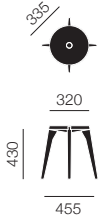

[フレーム] オーク(ナチュラル、ホワイト、スモーク) アッシュ(スミ)
[シート] ウッド レザー
[バック] ウッド ファブリック

張地	フレーム
ファブリック p.663	ウッド p.663
バトン	レザー p.663
メーブル	フィーブル
モーリー 2	デュネス
フィヨルド2	

ARI
AKE
有明

DOVETAIL STOOL

ダブテイル スツール
Staffan Holm

DOVETAIL BARSTOOL

ダブテイル バースツール
Staffan Holm

ダブテイル スツール		30 (¥1,100~/月)
3レグ	スギ	¥37,000
	ヒノキ	¥37,000
	ナチュラル/ホホワイト/スミ/スモーク/インディゴ	¥37,000
4レグ	スギ	¥37,000
	ヒノキ	¥37,000
	ナチュラル/ホホワイト/スミ/スモーク/インディゴ	¥37,000

[フレーム] スギ ヒノキ オーク(ナチュラル、ホワイト、スモーク) アッシュ(スミ、インディゴ)