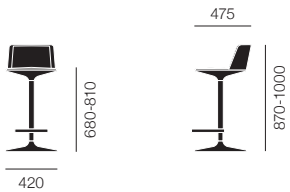

HULA

フラ

Benjamin Hubert