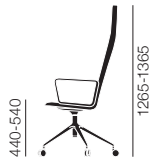

# FLEX EXECUTIVE

フレックスエグゼクティブ

Piergiorgio Cazzaniga

ローバック

ミドルバック

ハイバック

665

615

665

620

665

665

フレックスエグゼクティブ ローバック		SO1859	<span style="border: 1px solid red; padding: 0 2px;">30</span> (¥5,800~/月)
キャスター	カテゴリ 1		¥213,400
※パラレルスティッチング	カテゴリ 4		¥220,300
	レザー L1		¥246,100
オプション	ティルトリング		¥7,400
	ウォールナットバック		¥31,500