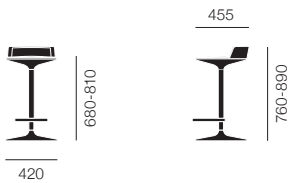

HULA

フラ

Benjamin Hubert