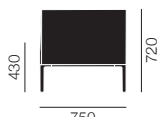

RAGLAN

ラグラン

Piergiorgio Cazzaniga

850

430

750

720

1600

430

750

720

1950

430

750

720

1200

450

600

ラウンジチェア		BU2065	30 (¥9,700~/月)
カテゴリ 1			¥355,100
カテゴリ 4			¥382,000
レザー L1			¥475,000

ソファ		SF2066	30 (¥12,300~/月)
2シーター	カテゴリ 1		¥453,400
	カテゴリ 4		¥501,300
	レザー L1		¥626,800

ソファ		SF2067	30 (¥14,000~/月)
3シーター	カテゴリ 1		¥515,200
	カテゴリ 4		¥570,800
	レザー L1		¥716,900

ベンチ		BC2077	30 (¥5,800~/月)
2シーター	カテゴリ 1		¥212,600
	カテゴリ 4		¥228,800
	レザー L1		¥271,800

[シート] ウレタンフォーム
[ベース] アルミニウム

張地	レザー	ベース
ファブリック	レザー	アルミニウム
カテゴリ 1 Jacquard Three p.661	カテゴリ L1 p.661	■ アルミポリッシュ
カテゴリ 4 Jacquard Four Special p.661		■ ブラック
		□ ホワイト

30 Subscription サブスクリプション価格(月額)

※価格に消費税は含まれておりません。