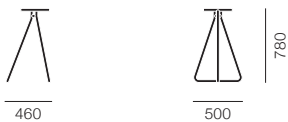

ホワイトボード [W860]

30 (¥4,800~/月)

有効盤面 630mm×940mm 約20kg	フレーム: クロームメッキ	JZ-001B-Z9	¥213,600
	フレーム: 白	JZ-001B-WG	¥212,300

【フレーム】Ø19.1mm スチールパイプ クロームメッキ仕上/塗装仕上
【盤面】ホワイトボード加工化粧鋼板
【ホイール】Ø100mmキャスター 片側取付 ストッパー機構なし
付属: ペントレイ1個

フレーム

- 白
- クロームメッキ

テレフォンスタンド

30 (¥1,600~/月)

約4kg	天板: 白	フレーム: クロームメッキ	JZ-002A-WGZ9	¥71,400
	天板: 白	フレーム: 白	JZ-002A-WGWW	¥70,200
	天板: オリーブ	フレーム: 白	JZ-002A-LGWG	¥78,000
	天板: 黒	フレーム: クロームメッキ	JZ-002A-T1Z9	¥75,200
	天板: 黒	フレーム: 黒	JZ-002A-T1T1	¥74,000