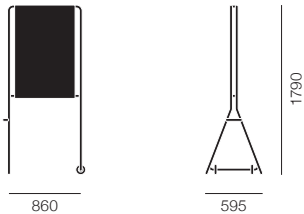

001: WHITE BOARD

ホワイトボード
Naoki Terada

002: TELEPHONE STAND

テレフォンスタンド
Naoki Terada

ホワイトボード [W1610]

ホワイトボード [W860]

テレフォンスタンド

1610

595

1790

860

595

1790

ホワイトボード [W1610]

30 (¥5,700~/月)

有効盤面 1380mm×940mm 約31kg	フレーム: クロームメッキ	JZ-001A-Z9	¥252,500
	フレーム: 白	JZ-001A-WG	¥251,200

ホワイトボード [W860]

30 (¥4,800~/月)

有効盤面 630mm×940mm 約20kg	フレーム: クロームメッキ	JZ-001B-Z9	¥213,600
	フレーム: 白	JZ-001B-WG	¥212,300

【フレーム】Ø19.1mm スチールパイプ クロームメッキ仕上/塗装仕上
【盤面】ホワイトボード加工化粧鋼板
【ホイール】Ø100mmキャスター 片側取付 ストッパー機構なし
付属: ペントレイ1個

[フレーム] ABS樹脂

[本体] 不織布

[サイズ] W143×D345×H320(有効内寸法: W115×D314×H235)