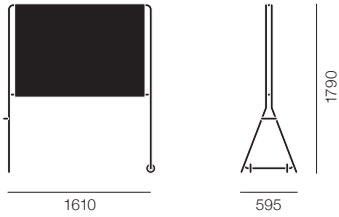

001: WHITE BOARD

ホワイトボード
Naoki Terada

002: TELEPHONE STAND

テレフォンスタンド
Naoki Terada

ホワイトボード [W1610]

ホワイトボード [W860]

テレフォンスタンド

1610

595

1790

860

595

1790

ホワイトボード [W1610]

30 (¥5,700~/月)

有効盤面 1380mm×940mm 約31kg	フレーム: クロームメッキ	JZ-001A-Z9	¥252,500
	フレーム: 白	JZ-001A-WG	¥251,200

ホワイトボード [W860]

30 (¥4,800~/月)

有効盤面 630mm×940mm 約20kg	フレーム: クロームメッキ	JZ-001B-Z9	¥213,600
	フレーム: 白	JZ-001B-WG	¥212,300

【フレーム】Ø19.1mm スチールパイプ クロームメッキ仕上/塗装仕上
【盤面】ホワイトボード加工化粧鋼板
【ホイール】Ø100mmキャスター 片側取付 ストッパー機構なし
付属: ペントレイ1個

[フレーム] ABS樹脂

[本体] 不織布

[サイズ] W143×D345×H320(有効内寸法: W115×D314×H235)