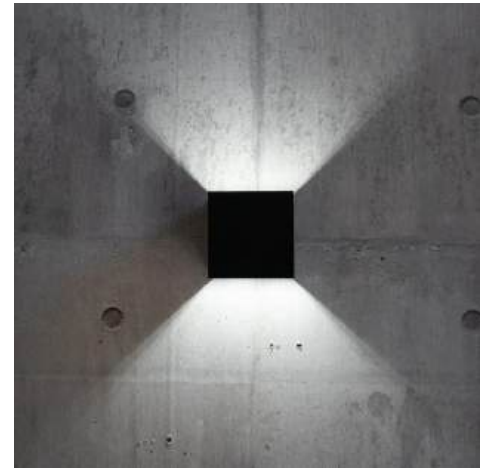

▼WP027

-屋外照明- ポーチライト 玄関灯

▼WP028

▼WP029

▼WP030

▼WP030調光可

▼WP031

▼WP032