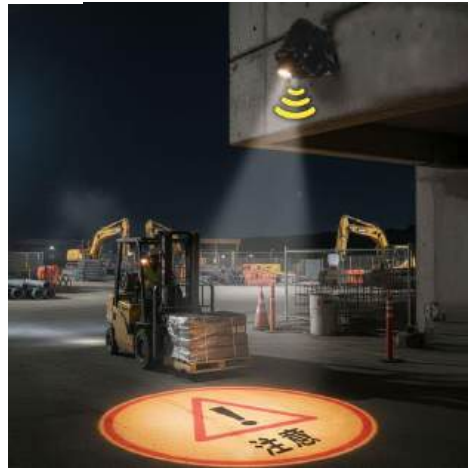

-屋外照明- ログプロ 販促用品

Z015

Z017

▼レンタル

Z018