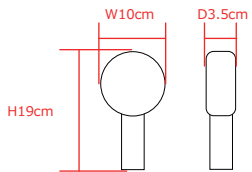

No DO-855

size : W15cm / H22cm

material : recycle polyester

price : ¥ 2,189 ( ¥ 1,990) 2026.2月納品分より価格改定

col.RED (どむぞろ) / BLUE (どむクルーズ) / PINK (どむこ) / YELLOW (どむたろう) / GREEN (どむさん)

RED どむぞろ BLUE どむクルーズ PINK どむこ YELLOW どむたろう GREEN どむさん 背面：カラビナ付