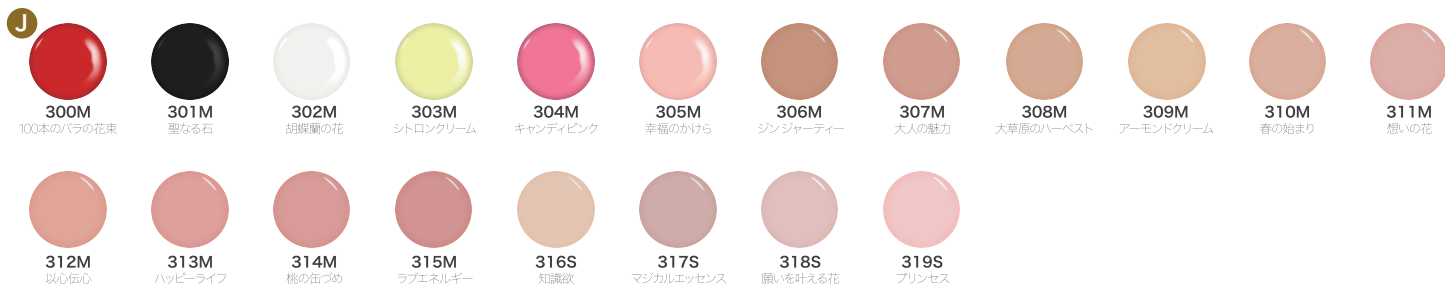

STORYJEL365 299 COLORS

顔料を細かく粉碎し粒子を均一にすることで、抜群の発色とノビ、高いレベリング性を実現しました。高品質かつ様々なアートに対応する豊富なバリエーションで、ネイリストの思い通りのアートワークを叶えます。

LED 30s UV 120s

2g ¥1,760 [8-80]
5g ¥3,740 [18-70]

アルファベット記号の見方

M マット S シアー N ネオン MC メタリック
P パール G グリッター GP グリッターパール
J JNA ジェルネイル技能検定試験初級指定商品

ネイルアーティストのプロデュースカラーも多数。
YouTube にてカラー活用アートを無料配信中です。

YouTube
STORYJEL 365
channel

SCHOOL LINE

全色ジェルネイル検定試験試験官監修カラー

ジェルネイル検定初級
GEL BASIC NAILIST

ジェルネイル検定中級
GEL PROFESSIONAL NAILIST

ジェルネイル検定上級
GEL ADVANCED NAILIST