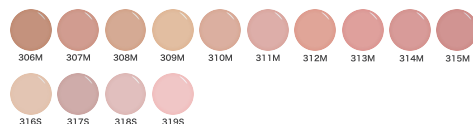

ジェルカラーリング

ジェルグラデーション

ジェルチップオーバーレイ
+フレンチルック

ジェルアート (ピーコック)

ジェルフレンチ

ベースカラーは肌のお色味に合わせてこちらもおすすめ

PRO LINE

 001M スノーホワイト	 002M サマースノー	 003M ダイヤモンドブラック	 004M チアフルレッド	 005M 天空	 006M ブドウの果実	 007M ラムレーズン	 008M アンティークガール	 009M アパングレイ	 010P ミッドナイト	 011M 抹茶のケーキ	 012M オイスターペール
 013M 神への祈り	 014M 素肌	 015M カフェタイム	 016M ミルクティー	 017GP 貴婦人のアクセサリー	 018GP ライラックのお姫様	 019M ピーチミルク	 020M ワーキングガール	 021M ロゼ	 022M 憧れの女王様	 023M レディーピンク	 024M エメラルドグリーン
 025M シャーベットミント	 026M 満開の紫陽花	 027M おひさま	 028M パントオレンジ	 029M 愛されカ	 030M ライムミスト	 031M ライラックの小花	 032M スイートパイ	 033M インディゴナイト	 034N ダンシングピンク	 035N ハロウィンのお祭り	 036N アップルグリーン
 037N きらめきティアラ	 038N スペースシャーベニー	 039G 乾粒のジャンパン	 040G ハニービーゴールド	 041G プラチナナイト	 042G 美顔の持ち主	 043G きらきらパープル	 044M スマイ色のスカート	 045M 初夏の青空	 046M ウクレレガール	 047M パステルブルー	 048M フラミンゴの恋
 049M キューティークピンク	 050M ロココ時代のドレス	 051M リボンジュエル	 052M ライトマンダリン	 053GP ノスタルジックローズ	 054M ビーチコーラル	 055GP 魅惑の少女	 056GP ローズソープ	 057M フェアytaleキス	 058S クヒナの青い海	 059M 魔法使いの指揮者	 060M パリジェンヌの日記
 061M マラケッシュピンク	 062M マンハッタンピンク	 063M 和美人	 064M 森林	 065M ウールのブランケット	 066M ミンクの毛皮	 067M 宇宙の神秘	 068M 白くまのダンス	 069S 桜のトナー	 070S 自信がつくおまじない	 071S エンジェルスマイル	 072S メリゴーランド
 073S ワンダフルパワー	 074S カリブの海辺	 075S ヴィクトリーレッド	 076S ファイティング	 077S 熟成ワイン	 078S 大いなる知恵	 079S 永遠の優しさ	 080S インナービューティ	 081S スイートピーチ	 082S ナチュラルルーム	 083S 運命の女神	 084S ローマの石畳
 085S 真珠のネックレス	 086P クリームチャウダー	 087M トレジャータイム	 088M 色っぽ女子	 089M パンケーキ	 090S チェリーポップ	 091M 花鳥風月	 092S くるみの実	 093M ガトージュコラ	 094M 乙女の祈り	 095M 天使の羽	 096M 一流の手仕事
 098P アーモンドクッキー	 099M レッツゴー	 100M エンド豆のスープ	 101M 私の宝物	 102M ヒーローピンク	 103M 金木犀のトキメキ	 104M リフレッシュグリーン	 105M シャーベットグリーン	 106M シャーベットオレンジ	 107M シャーベットレモン	 108M シャーベットピンク	
 109M チャームグリーン	 110M 森の妖精	 111M ラッキーリズム	 112M クリームソーダ	 113M サマータイム	 114M エアリーミント	 115M チェューリップ	 116M 希望の光	 117M デリケートグレイ	 118M ハッピーボタン	 119M ラブミー	 120S ストロベリーシェイク
 121S 珊瑚の女神	 122G ゴールドストーン	 123G 流星の願い	 124G スターダスト	 125G マリーピンク	 126G マハラジャベルス	 127G インスピレーション	 128G シャルドネの白ワイン	 129G シャンパンのロゼ	 130GP レディダイヤモンド	 131S シフォンチュール	 132M 記念日
 133P マリッジバタニクス	 134P ウェディングブルー	 135G マジカルドレス	 136P オーガニックシュガー	 137P ラベンダーシャンプー	 138P サンピンク	 139P ハッピーキャンディ	 140P 人魚の恋	 141P ブルームーン	 142P 夜空のオーロラ	 143M パリのファッション	 144M パリの街並み