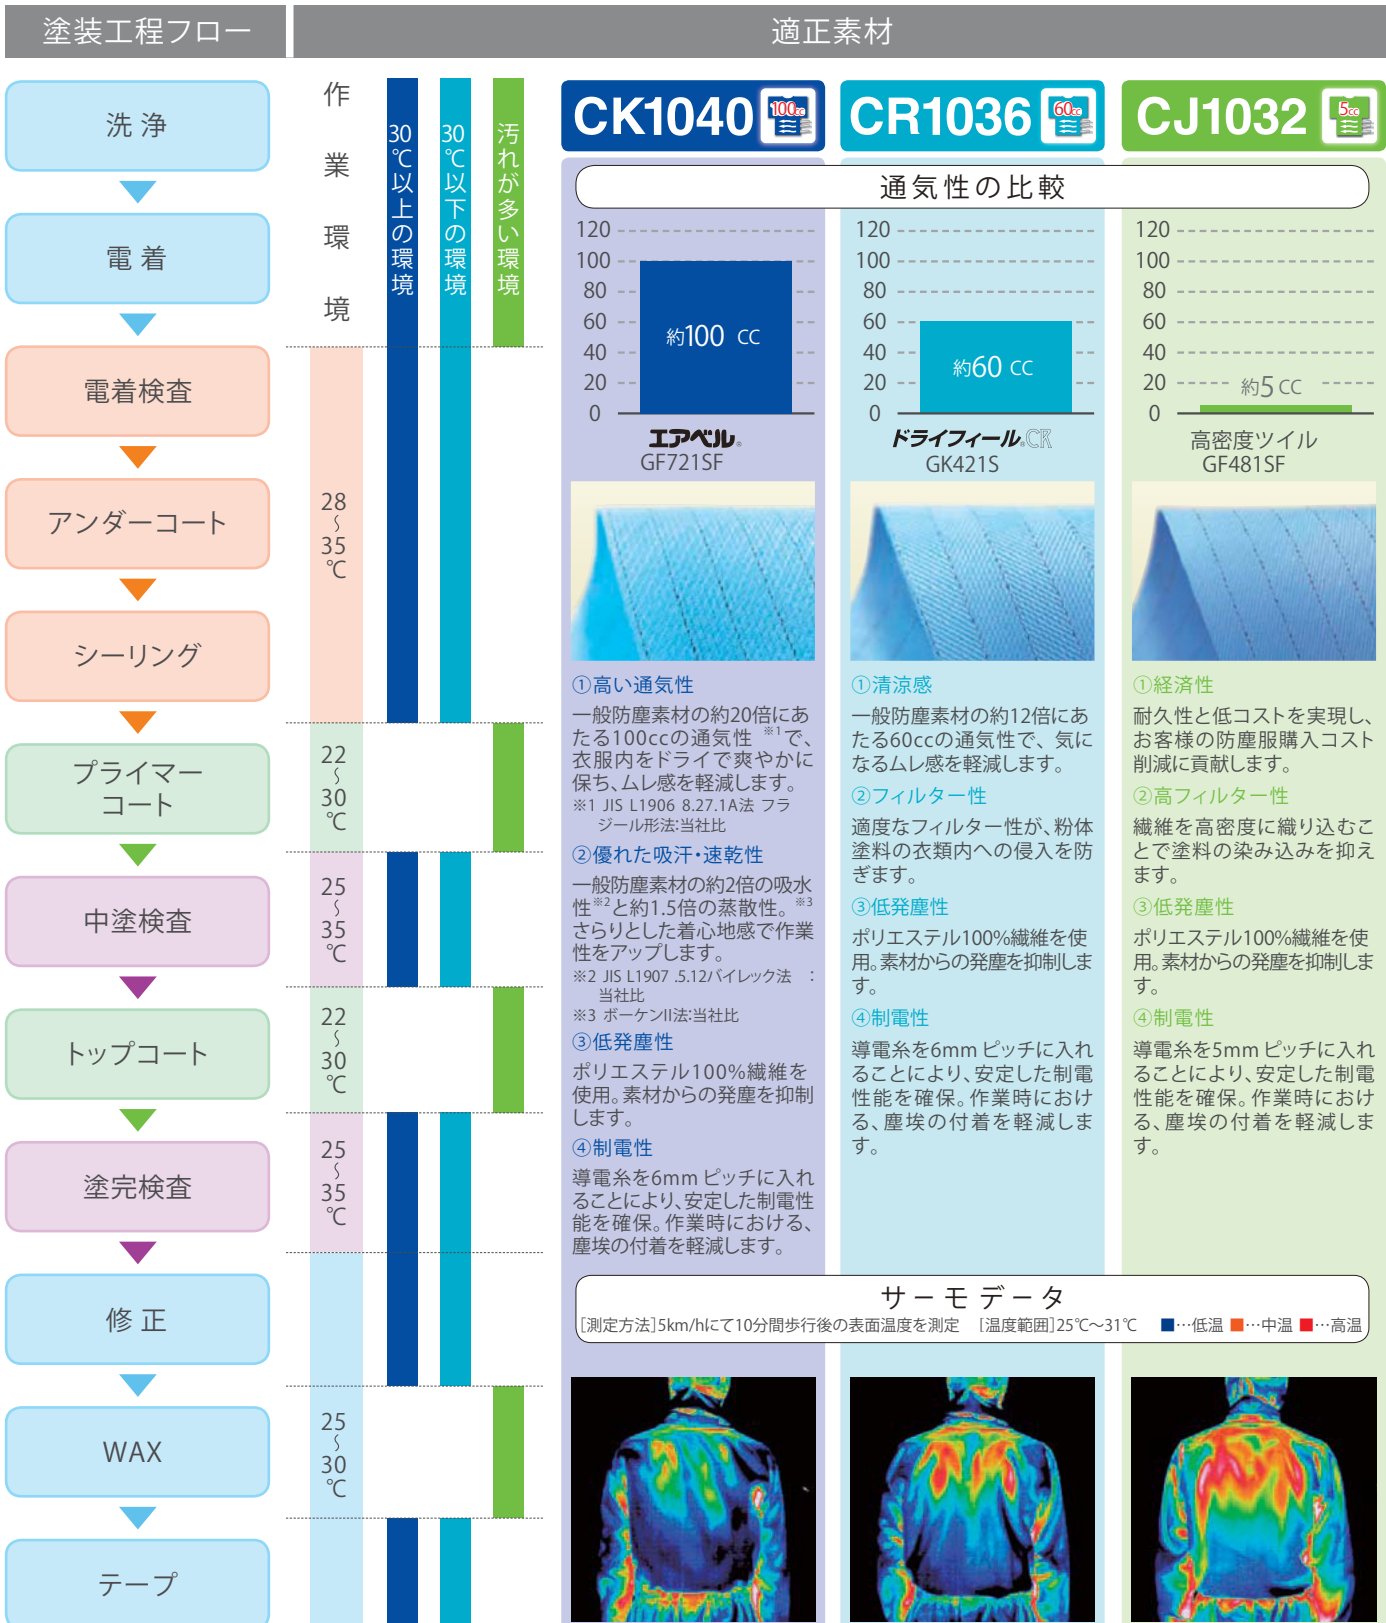

確かな技術でお客様の快適性を追求します

クリーン・高品質・安心・快適な環境を提供します

※塗装工程フローは参考例です