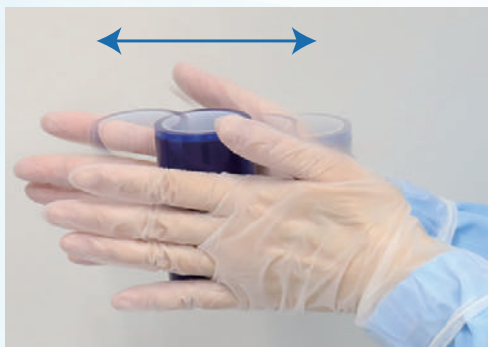

このような業界の方々に

- ✓クリーンルーム全般
- ✓半導体
- ✓エレクトロニクス
- ✓自動車部品・塗装
- ✓ガラス、光学機械
- ✓印刷・フィルム
- ✓容器・包材
- ✓製薬・医療
- ✓食品・化粧品

粘着シート・芯からの発塵なし！ 製品・ワークなどの異物除去から壁・床・天井の清掃まで幅広く使える！

クリーンルーム粘着ローラー

CS クリーンローラーシリーズ

01 クリーンウェアの効率的な除塵に！

エアシャワーを浴びても、除去できる異物は 50 μ m で 50%程度。残留した異物の除去に最も適しています。

02 交差汚染対策に！

製品汚染の一因である交差汚染対策に。手袋に付着した塵埃などの除去用としてもご使用いただけます。

弱粘着＋フィルムで使いやすさ◎
PE仕様で発塵の心配なし

素材は糊残りが少なく、クリーンウェアの生地を傷めない適度な粘着力。捕集異物の確認がしやすい仕様。

対策異物に合わせたカラー選択可

より見やすく毛髪確認するには

「白」

より見やすく繊維くず確認するには

「青」

使用用途に合わせて選択可
帯電防止仕様あり

帯電防止仕様は芯が黄色

ローラー：幅 100 mm～300 mm
ハンドル：幅 80 mm～300 mm からご選択いただけます。

製品仕様