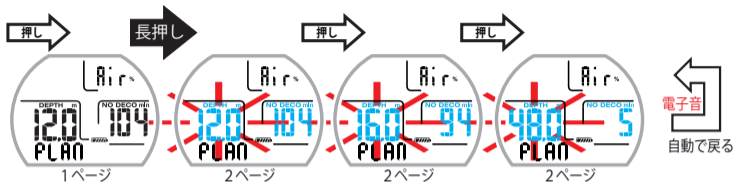

ダイビング後 (自動表示)

長押し → ライト

メニュー紹介

 押し	LOG-23	ログメニュー
 押し	DATE-5	ダイブセットメニュー
 押し	TIME-5	タイムセットメニュー
 押し	PLAN	プランメニュー
 押し	GAGE	ゲージメニュー
 押し	PC LINK	PCリンクメニュー
 押し	HIST.	履歴メニュー
 押し	SYSTEM	システムメニュー

シンボルの紹介

ボタンの短押し

ボタンの長押し (1-2秒)

自動で戻る

電子音がなり、
各メニューのトップ画面に戻る

ダイブセットメニュー：PO₂設定

ダイブセットメニュー：O₂%設定

ダイブセットメニュー：安全設定

ダイブセットメニュー：ディープストップ設定

ダイブセットメニュー：標高モード設定

プランメニュー：ノンストップリミット確認

ゲージメニュー：オンオフ設定

システムメニュー：Unit 設定

システムメニュー：リセット

アラーム類

酸素毒性注意

アラーム発動

PO₂制限注意

アラーム発動