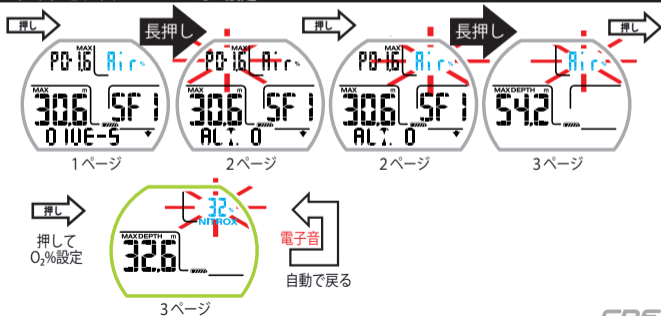

ダイビング後 (自動表示)

長押し → ライト

メニュー紹介

 押し	LOG-23	ログメニュー
 押し	DATE-5	ダイブセットメニュー
 押し	TIME-5	タイムセットメニュー
 押し	PLAN	プランメニュー
 押し	GAGE	ゲージメニュー
 押し	PC LINK	PCリンクメニュー
 押し	HIST.	履歴メニュー
 押し	SYSTEM	システムメニュー

シンボルの紹介

ボタンの短押し

ボタンの長押し (1-2秒)

自動で戻る

電子音がなり、
各メニューのトップ画面に戻る

ダイブセットメニュー：PO₂設定

ダイブセットメニュー：O₂%設定

ダイブセットメニュー：安全設定

ダイブセットメニュー：ディープストップ設定

ダイブセットメニュー：標高モード設定

プランメニュー：ノンストップリミット確認

ゲージメニュー：オンオフ設定

システムメニュー：Unit 設定

システムメニュー：リセット

アラーム類

酸素毒性注意

アラーム発動

PO₂制限注意

アラーム発動