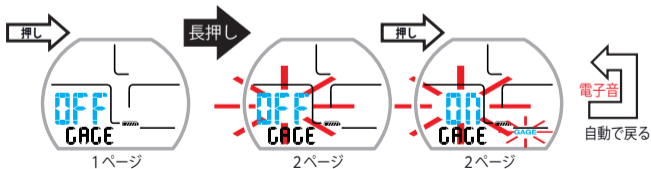

ダイビング後 (自動表示)

長押し → ライト

メニュー紹介

 押し	LOG-23	ログメニュー
 押し	DATE-5	ダイブセットメニュー
 押し	TIME-5	タイムセットメニュー
 押し	PLAN	プランメニュー
 押し	GAGE	ゲージメニュー
 押し	PC LINK	PCリンクメニュー
 押し	HIST.	履歴メニュー
 押し	SYSTEM	システムメニュー

シンボルの紹介

ボタンの短押し

ボタンの長押し (1-2秒)

自動で戻る

電子音がなり、
各メニューのトップ画面に戻る

ダイブセットメニュー：PO₂設定

ダイブセットメニュー：O₂%設定

ダイブセットメニュー：安全設定

ダイブセットメニュー：ディープストップ設定

ダイブセットメニュー：標高モード設定

プランメニュー：ノンストップリミット確認

ゲージメニュー：オンオフ設定

システムメニュー：Unit 設定

システムメニュー：リセット

アラーム類

酸素毒性注意

アラーム発動

PO₂制限注意

アラーム発動