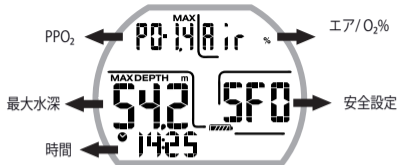

ダイブ前

長押し → ライト

ダイブ中

電子音
自動で戻る

長押し → ライト

ダイビング後 (自動表示)

長押し → ライト