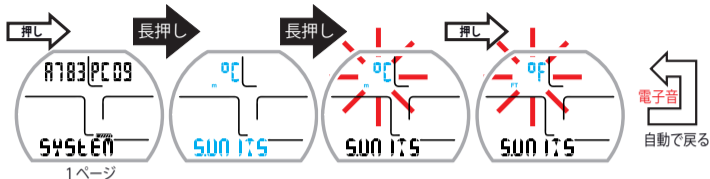

ダイビング後 (自動表示)

長押し → ライト

メニュー紹介

 押し	LOG-23	ログメニュー
 押し	DATE-5	ダイブセットメニュー
 押し	TIME-5	タイムセットメニュー
 押し	PLAN	プランメニュー
 押し	GAGE	ゲージメニュー
 押し	PC LINK	PCリンクメニュー
 押し	HIST.	履歴メニュー
 押し	SYSTEM	システムメニュー

シンボルの紹介

ボタンの短押し

ボタンの長押し (1-2秒)

自動で戻る

電子音がなり、
各メニューのトップ画面に戻る

ダイブセットメニュー：PO₂設定

ダイブセットメニュー：O₂%設定

ダイブセットメニュー：安全設定

ダイブセットメニュー：ディープストップ設定

ダイブセットメニュー：標高モード設定

プランメニュー：ノンストップリミット確認

ゲージメニュー：オンオフ設定

システムメニュー：Unit 設定

システムメニュー：リセット

アラーム類

酸素毒性注意

アラーム発動

PO₂制限注意

アラーム発動