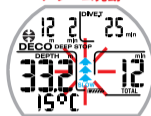

ゲージメニュー：オンオフ設定

システムメニュー：Unit 設定

システムメニュー：リセット

アラーム類

酸素毒性注意

アラーム発動

PO₂制限注意

アラーム発動

浮上速度

アラーム発動

安全停止

ノンストップ
リミット注意

アラーム発動

ディープストップ合図

アラーム発動

減圧停止注意