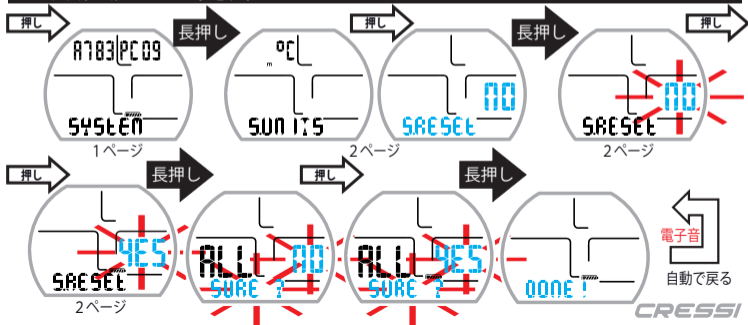

ダイビング後 (自動表示)

長押し → ライト

メニュー紹介

 押し	LOG-23	ログメニュー
 押し	DATE-5	ダイブセットメニュー
 押し	TIME-5	タイムセットメニュー
 押し	PLAN	プランメニュー
 押し	GAGE	ゲージメニュー
 押し	PC LINK	PCリンクメニュー
 押し	HIST.	履歴メニュー
 押し	SYSTEM	システムメニュー

シンボルの紹介

ボタンの短押し

ボタンの長押し (1-2秒)

自動で戻る

電子音がなり、
各メニューのトップ画面に戻る

ダイブセットメニュー：PO₂設定

ダイブセットメニュー：O₂%設定

ダイブセットメニュー：安全設定

ダイブセットメニュー：ディープストップ設定

ダイブセットメニュー：標高モード設定

プランメニュー：ノンストップリミット確認

ゲージメニュー：オンオフ設定

システムメニュー：Unit 設定

システムメニュー：リセット

アラーム類

酸素毒性注意

アラーム発動

PO₂制限注意

アラーム発動