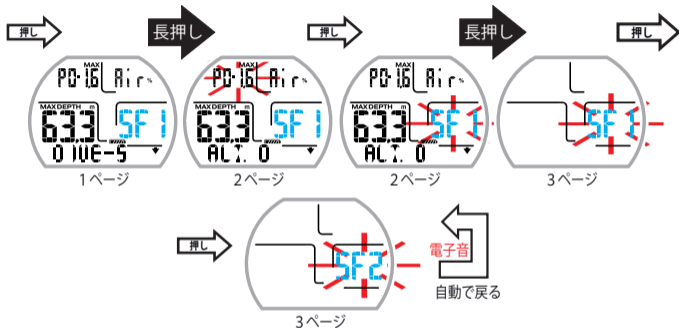

ダイビング後 (自動表示)

長押し → ライト

メニュー紹介

 押し	LOG-23	ログメニュー
 押し	DATE-5	ダイブセットメニュー
 押し	TIME-5	タイムセットメニュー
 押し	PLAN	プランメニュー
 押し	GAGE	ゲージメニュー
 押し	PC LINK	PCリンクメニュー
 押し	HIST.	履歴メニュー
 押し	SYSTEM	システムメニュー

シンボルの紹介

ボタンの短押し

ボタンの長押し (1-2秒)

自動で戻る

電子音がなり、
各メニューのトップ画面に戻る

ダイブセットメニュー：PO₂設定

ダイブセットメニュー：O₂%設定

ダイブセットメニュー：安全設定

ダイブセットメニュー：ディープストップ設定

ダイブセットメニュー：標高モード設定

プランメニュー：ノンストップリミット確認

ゲージメニュー：オンオフ設定

システムメニュー：Unit 設定

システムメニュー：リセット

アラーム類

酸素毒性注意

アラーム発動

PO₂制限注意

アラーム発動