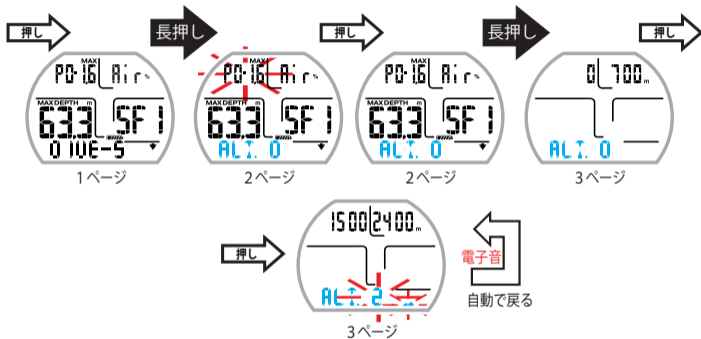

ダイビング後 (自動表示)

長押し → ライト

メニュー紹介

 押し	LOG-23	ログメニュー
 押し	DATE-5	ダイブセットメニュー
 押し	TIME-5	タイムセットメニュー
 押し	PLAN	プランメニュー
 押し	GAGE	ゲージメニュー
 押し	PC LINK	PCリンクメニュー
 押し	HIST.	履歴メニュー
 押し	SYSTEM	システムメニュー

シンボルの紹介

ボタンの短押し

ボタンの長押し (1-2秒)

自動で戻る

電子音がなり、
各メニューのトップ画面に戻る

ダイブセットメニュー：PO₂設定

ダイブセットメニュー：O₂%設定

ダイブセットメニュー：安全設定

ダイブセットメニュー：ディープストップ設定

ダイブセットメニュー：標高モード設定

プランメニュー：ノンストップリミット確認

ゲージメニュー：オンオフ設定

システムメニュー：Unit 設定

システムメニュー：リセット

アラーム類

酸素毒性注意

アラーム発動

PO₂制限注意

アラーム発動