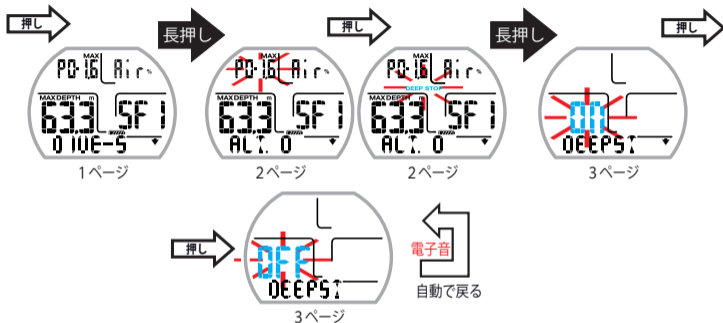

ダイビング後 (自動表示)

長押し → ライト

メニュー紹介

 押し	LOG-23	ログメニュー
 押し	DATE-5	ダイブセットメニュー
 押し	TIME-5	タイムセットメニュー
 押し	PLAN	プランメニュー
 押し	GAGE	ゲージメニュー
 押し	PC LINK	PCリンクメニュー
 押し	HIST.	履歴メニュー
 押し	SYSTEM	システムメニュー

シンボルの紹介

ボタンの短押し

ボタンの長押し (1-2秒)

自動で戻る

電子音がなり、
各メニューのトップ画面に戻る

ダイブセットメニュー：PO₂設定

ダイブセットメニュー：O₂%設定

ダイブセットメニュー：安全設定

ダイブセットメニュー：ディープストップ設定

ダイブセットメニュー：標高モード設定

プランメニュー：ノンストップリミット確認

ゲージメニュー：オンオフ設定

システムメニュー：Unit 設定

システムメニュー：リセット

アラーム類

酸素毒性注意

アラーム発動

PO₂制限注意

アラーム発動