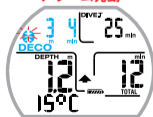

減圧停止していない場合

アラーム発動

停止水深より浅い場合