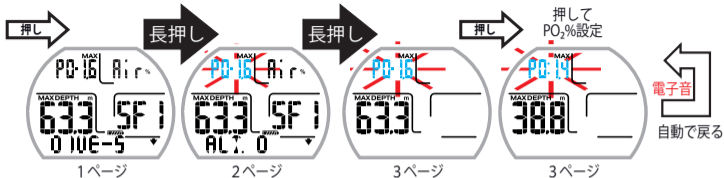

ダイビング後 (自動表示)

長押し → ライト

メニュー紹介

 押し	LOG-23	ログメニュー
 押し	DATE-5	ダイブセットメニュー
 押し	TIME-5	タイムセットメニュー
 押し	PLAN	プランメニュー
 押し	GAGE	ゲージメニュー
 押し	PC LINK	PCリンクメニュー
 押し	HIST.	履歴メニュー
 押し	SYSTEM	システムメニュー

シンボルの紹介

ボタンの短押し

ボタンの長押し (1-2秒)

自動で戻る

電子音がなり、
各メニューのトップ画面に戻る

ダイブセットメニュー：PO₂設定

ダイブセットメニュー：O₂%設定

ダイブセットメニュー：安全設定

ダイブセットメニュー：ディープストップ設定

ダイブセットメニュー：標高モード設定

プランメニュー：ノンストップリミット確認