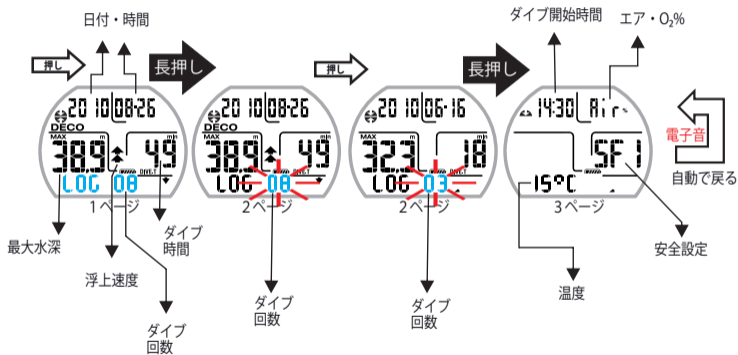

ダイビング後 (自動表示)

長押し → ライト

メニュー紹介

 押し	LOG-23	ログメニュー
 押し	DATE-5	ダイブセットメニュー
 押し	TIME-5	タイムセットメニュー
 押し	PLAN	プランメニュー
 押し	GAGE	ゲージメニュー
 押し	PC LINK	PCリンクメニュー
 押し	HIST.	履歴メニュー
 押し	SYSTEM	システムメニュー

シンボルの紹介

ボタンの短押し

ボタンの長押し (1-2秒)

自動で戻る

電子音がなり、
各メニューのトップ画面に戻る

ダイブセットメニュー：PO₂設定

ダイブセットメニュー：O₂%設定

ダイブセットメニュー：安全設定

ダイブセットメニュー：ディープストップ設定

ダイブセットメニュー：標高モード設定

プランメニュー：ノンストップリミット確認

ゲージメニュー：オンオフ設定

システムメニュー：Unit 設定

システムメニュー：リセット

アラーム類

酸素毒性注意

アラーム発動

PO₂制限注意

アラーム発動