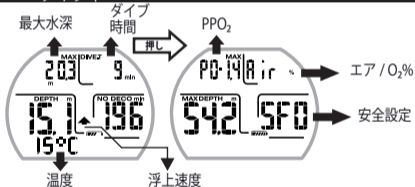

ダイブ前

長押し → ライト

ダイブ中

電子音
自動で戻る

長押し → ライト

ダイビング後 (自動表示)

長押し → ライト