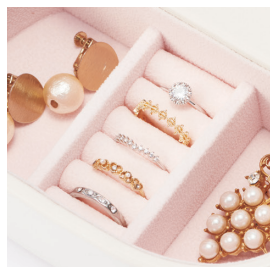

※素材：合成皮革 (PU)、ポリエステルベルベット他
※スライドオープン式
※顔の部分はシルクスクリーン印刷

New

240-605 ¥2,800 (税込 ¥3,080)

メガネスタンド パンダ
H110×W75×D60 入数 40

※素材：合成皮革 (PU)、ポリエステルファー他

Jewel Case Collection

New

868-200 ¥10,000 (税込 ¥11,000)

ミラージュエルケース

H110×W255×D185 入数 6

※素材：ミラー、ガラス、MDF、ポリエステルベルベット他

4 957907 444542

New

868-300 ¥8,000 (税込 ¥8,800)

ガラスジュエルケース

H160×W140×D140 入数 6