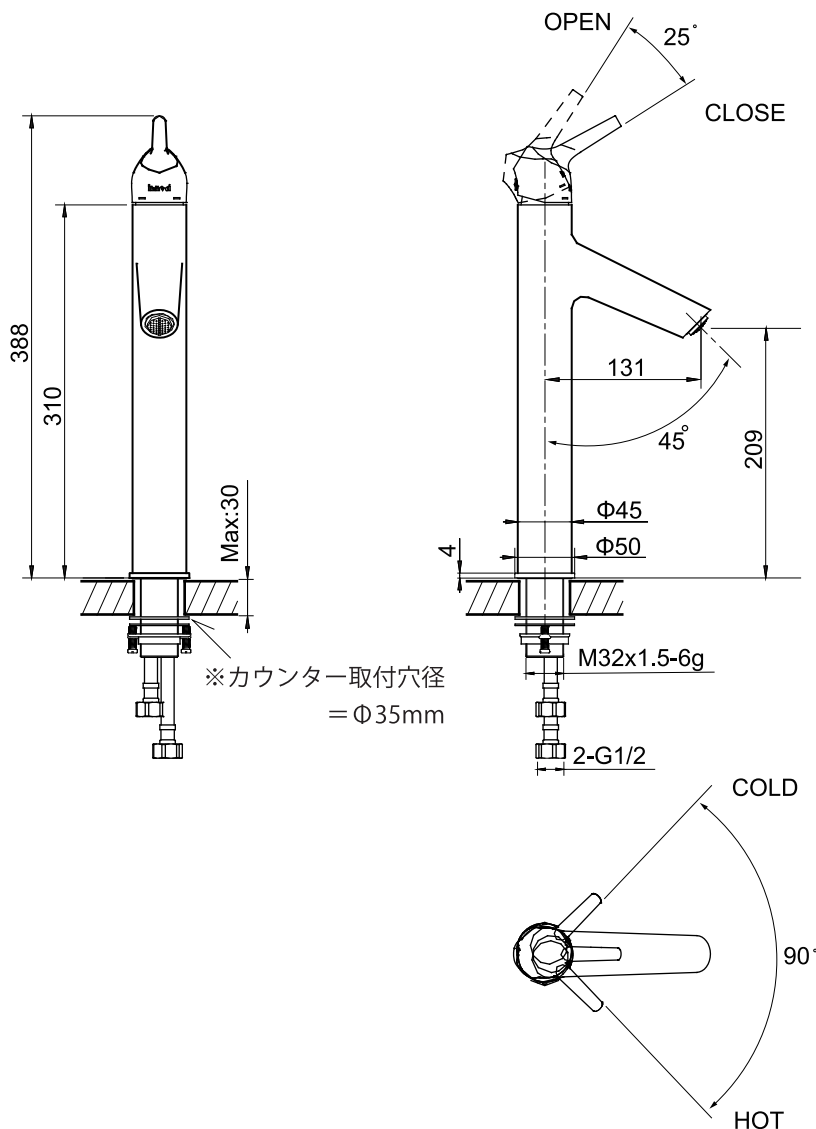

(Rough-in Dimensions):

(Unit): mm

NF12243C-A

NF12243K-A

Item No.	NF12243C-A / NF12243K-A
Available Color	クローム / ブラック
Materials	Brass
Cartridge	Φ35ceramic cartridge
Aerator	Neoperl
Pressure	Pressure range : 0.1-0.5 Mpa , Best to use : 0.3 Mpa
Remarks	SSフレキシブルホース付き (L=500mm) 、ポップアップ別売