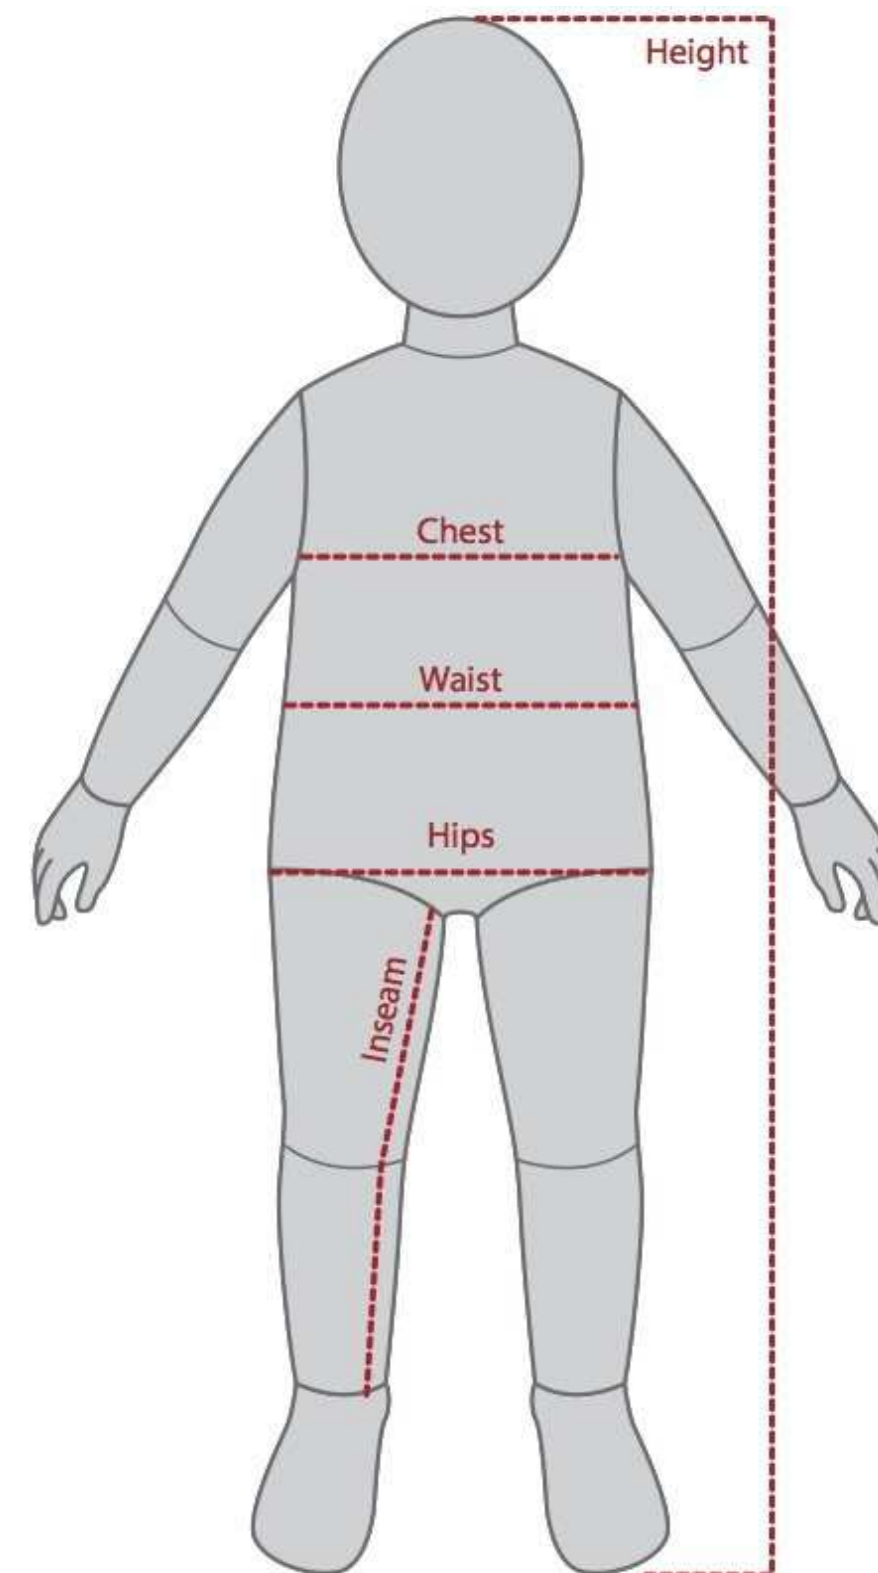

Boy + Girl

(cm)

表示サイズ SIZE	身長 Height	胸囲 Chest	胴囲 Waist	腰囲 Hips	股下 Inseam
2T	84-91	53	46	56	36
3T	91-99	56	48	58	38
4T	99-107	58	51	61	41
5	107-114	61	53	64	46
6	114-122	64	56	66	51
7	122-130	66	58	69	56
8	130-135	69	61	71	61
10	135-140	71	64	74	64
12	137-150	74	66	76	66
14	147-163	79	69	81	69

* この表は商品のサイズではなく、対象の身体サイズを表したものです