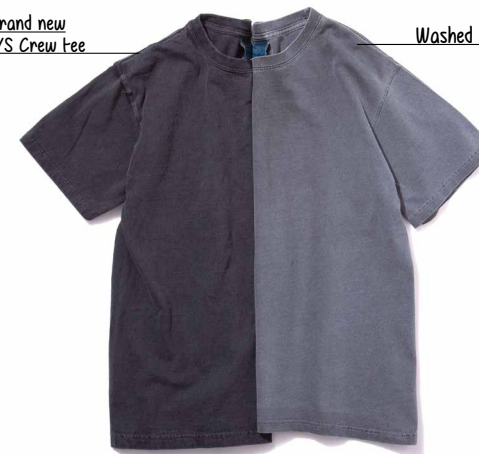

## Mellows with age

50回洗濯したSSクルーTシャツの  
デニムのような色落ちの経年変化

Brand new  
S/S Crew Tee

Washed 50 Times

Pigment dyed "Black"