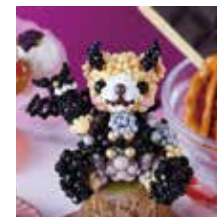

BM-20142  
 テディベアシリーズ  
 ～夏休み・女の子～  
 ¥3,400 +税

BM-20251  
 テディベアシリーズ  
 ～赤ずきんちゃん～  
 ¥3,400 +税

BM-20252  
 テディベアシリーズ  
 ～着ぐるみオオカミくん～  
 ¥3,400 +税

BM-15204  
 テディベアシリーズ  
 ～ハロウィンパーティー男の子～  
 ¥3,400 +税

BM-15200  
 テディベアシリーズ  
 ～ハロウィンパーティー女の子～  
 ¥3,400 +税