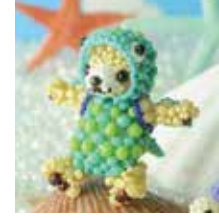

BM-19903 ♡  
 テディベアシリーズ  
 ～着ぐるみミツバチくん～  
 ¥3,400 +税

BM-23261 ♡  
 テディベアシリーズ  
 ～着ぐるみウサギちゃん～  
 ¥3,400 +税

BM-25191 ♡  
 テディベアシリーズ  
 ～着ぐるみウサギくん～  
 ¥3,400 +税

BM-23512 ♡  
 テディベアシリーズ  
 ～着ぐるみバタフライちゃん～  
 ¥3,400 +税

## プレミアム☆テディベアシリーズ シリーズ

大きめのパーツを使用し、約7cmサイズのテディベアが作れるシリーズです。  
 ひとつひとつのビーズが大きくテグスを通す穴も大きいので、お洋服を着ているテディベアでも  
 比較的簡単にお作りいただけます。テディベア初挑戦の方にもオススメです！

BM-23194 ♡  
 プレミアム☆テディベア  
 ～カフェ店員～  
 ¥8,241 +税

BM-21756 ♡  
 プレミアム☆テディベア  
 ～Happy Wedding～  
 ¥8,241 +税