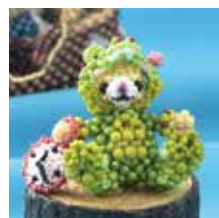

BM-23700 ♡
テディベアシリーズ
～着ぐるみワニちゃん～
¥3,400 +税

プレミアム☆テディベアシリーズ シリーズ

大きめのパーツを使用し、約7cmサイズのテディベアが作れるシリーズです。
ひとつひとつのビーズが大きくテグスを通す穴も大きいので、お洋服を着ているテディベアでも
比較的簡単にお作りいただけます。テディベア初挑戦の方にもオススメです！