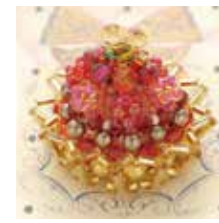

BM-33259   
 ル・シエル・デテ  
 ¥2,100 +税

BM-02856   
ロゼ  
¥2,100 +税

BM-02852   
マロニエ  
¥2,100 +税

BM-18132   
ユヌ・パール・ドゥ・オ・ポワ  
ール  
¥2,100 +税

BM-02838   
タルト・オ・ミルティエユ・  
アラ・ムース  
¥2,100 +税

BM-12510   
ガトー・ドゥ・ラ・ミルティエ  
ユ  
¥2,100 +税