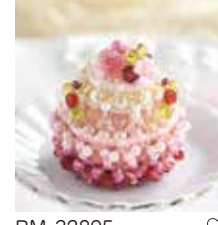

BM-27572
【復刻版】エシエル・ドゥ・
アンジュ〜フルラージュ〜
¥2,400 +税