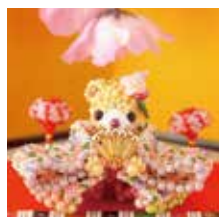

BM-32115  
 テディベアシリーズ  
 ～干支着ぐるみ・辰くん～  
 ¥3,400 +税

BM-18278  
 テディベアシリーズ  
 ～七福神・恵比寿天～  
 ¥3,400 +税

BM-19684  
 テディベアシリーズ  
 ～七福神・弁財天～  
 ¥4,830 +税

BM-24704  
 テディベアシリーズ  
 ～七福神・大黒天～  
 ¥3,800 +税

BM-19758  
 テディベアシリーズ  
 ～ひな祭り・お内裏様～  
 ¥4,830 +税