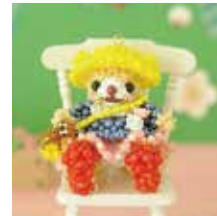

BM-17714  
 テディベアシリーズ  
 ～ゆかたで夏祭り・妹～  
 ¥3,400 +税

BM-16291  
 テディベアシリーズ  
 ～カフェ店員ベア男の子～  
 ¥3,400 +税

BM-16284  
 テディベアシリーズ  
 ～カフェ店員ベア女の子～  
 ¥3,400 +税

BM-21624  
 テディベアシリーズ  
 ～入園式・男の子～  
 ¥3,400 +税

BM-19806  
 テディベアシリーズ  
 ～入園式・女の子～  
 ¥3,400 +税