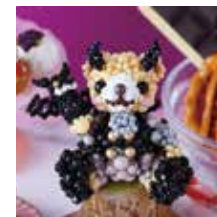

BM-28068
テディベアシリーズ
～ハロウィン・小悪魔くん～
¥3,400 +税