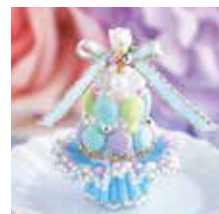

BM-29373
クロカンブッシュ
～マリアージュ～
¥2,400 +税