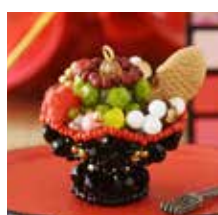

BM-24067
プリン・アラ・モード
～ジャポネスク～
¥2,100 +税