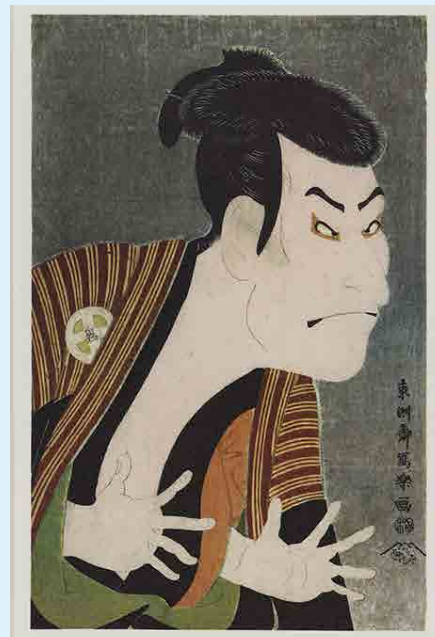

KYOTO **B**ENRIDO

京都便利堂

浮世絵・新版画

商品カタログ

Kyoto Benrido
Product Catalogue

Ukiyo-e

複製商品

便利堂が得意とする美術品の複製。安価に楽しめるお品はもちろん
コロタイプの技法を駆使した額絵など、本格的なクオリティを気軽に楽しむことができます。

406-50151-008-2
JAN 13694
重要文化財
東洲斎写楽
三代目大谷鬼次の江戸兵衛
東京国立博物館

専用額

¥6,600 【注文ロット3】

419-00300-001-2
JAN 19290

八〇サイズ 外寸:29.2cm×38.3cm
アルミ製ウッディブラック色 紙箱入り
※額絵は含まれておりません。

コロタイプとは

手間暇をかけ、
職人の手で作るからこそ
生み出せる感動。

コロタイプは、19世紀中頃にフランスで
発明された顔料による古典印画技法です。
写真をそのまま版に使うからこそ可能な
繊細さ、豊かさ、なめらかさ。日本で唯一
多色刷りコロタイプ工房を持つ便利堂
は、京都で一世紀にわたり技術を伝承し
ています。