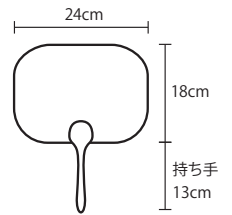

409-00202-010-4
JAN 15070

葛飾北斎
富嶽三十六景・凱風快晴
東京国立博物館

409-00202-011-1
JAN 15087

葛飾北斎
富嶽三十六景・神奈川冲浪裏
東京国立博物館

409-00202-014-2
JAN 15117

喜多川歌麿
婦女人相十品・ポピンを吹く娘
東京国立博物館

PHONE STICKER

各¥350 【注文ロット10】