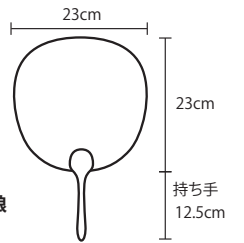

409-00202-010-4
JAN 15070

葛飾北斎
富嶽三十六景・凱風快晴
東京国立博物館

409-00202-011-1
JAN 15087

葛飾北斎
富嶽三十六景・神奈川冲浪裏
東京国立博物館

409-00202-014-2
JAN 15117

喜多川歌麿
婦女人相十品・ポピンを吹く娘
東京国立博物館

PHONE STICKER

各¥350 【注文ロット10】