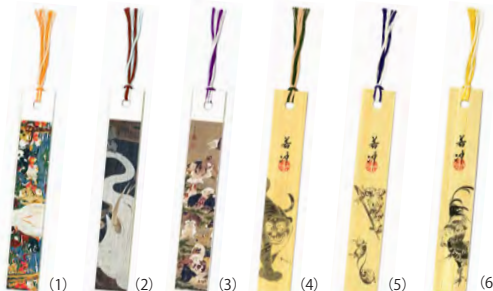

細見美術館

412-00705-064-9

JAN 17838

猿図

天然竹しおり 各¥500 【注文ロット10】

13.5cm×2.1cm
ひも色はアソート
OPP袋入り

(1) 412-00702-035-2

JAN 17418