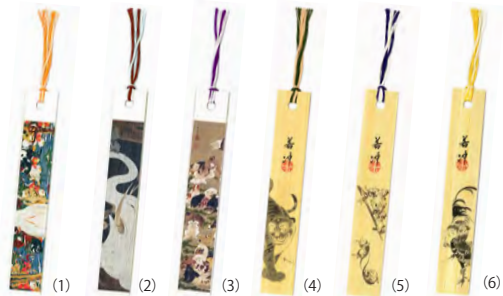

天然竹しおり 各¥400 【注文ロット10】

13.5cm×2.1cm ひも色はアソート OPP袋入り

(1) 412-00702-035-2 JAN 17418 樹花鳥獣図屏風 静岡県立美術館
(2) 412-00702-036-9 JAN 17425 白象群獣図
(3) 412-00702-037-6 JAN 17432 百犬図 京都国立博物館
(4) 412-00702-038-3 JAN 17449 虎図 石峰寺
(5) 412-00702-041-3 JAN 17456 鼠婚礼図 細見美術館
(6) 412-00702-042-0 JAN 17463 群鶏図 細見美術館