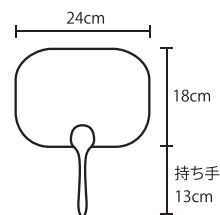

409-00202-014-2  
JAN 15117

喜多川歌麿  
婦女人相十品・ビードロ吹き  
東京国立博物館