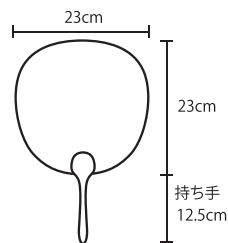

409-00202-014-2  
JAN 15117

喜多川歌麿  
婦女人相十品・ビードロ吹き  
東京国立博物館