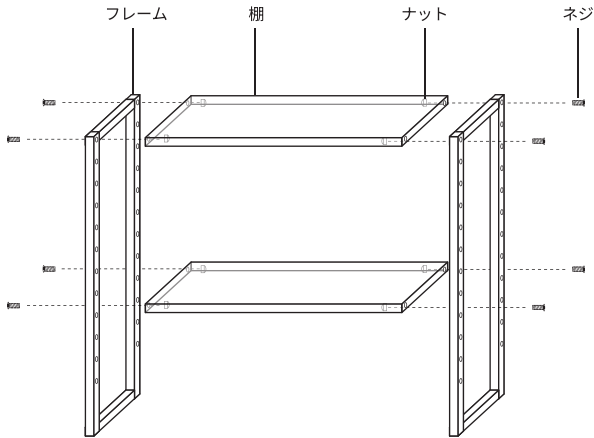

【 PLANT OPEN RACK 70 】

取扱説明書(一般家庭用・屋内用)保証書付き

【型番】GR-POR-70-BK/BE/GY

この度はBARREL製品をお買い上げいただき、誠にありがとうございます。取り扱い説明書をよくお読みのうえ、正しく安全にお使いください。

【製品仕様】

サイズ	600×700×300mm
重量	約5300g
耐荷重	1段あたり最大5000g
材質	アイアン

- 1名で組立が困難な場合は、2名以上で組立を行ってください。
- 組立の際は周りにスペースを確保し、平らな場所で行ってください。
- お手元に以下の部品が揃っているか確認してください。
※部品に不足・破損がある場合は、お買い上げの販売店にご連絡ください。

【本体サイズ】

【セット内容】

A
棚×2

B
フレーム×2

C
ネジ×8

D
ナット×8

六角レンチ

組立方法

△ 組立の際のご注意

- 1名で組立が困難な場合は、2名以上で組立を行ってください。
- 組立の際は周りにスペースを確保し、平らな場所で行ってください。

1 棚の取付

- ① フレーム(B)を<図1>のように寝かせた状態にします。
 - ② 上下をお確かめの上、棚板(A)をフレームの穴の位置に合わせます。
 - ③ ネジ(C)をフレーム側から差し込み、片方ずつナット(D)でネジを固定していきます。
- この段階では、完全に締め切らず、軽く固定する程度にしてください。