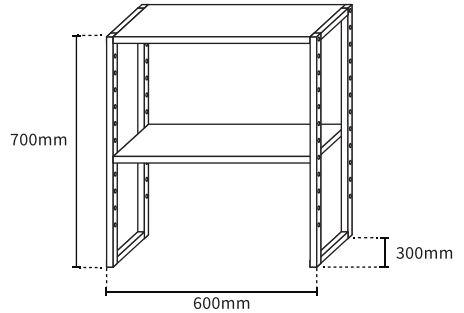

【 PLANT OPEN RACK 70 】

取扱説明書(一般家庭用・屋内用)保証書付き

【型番】GR-POR-70-BK/BE/GY

この度はBARREL製品をお買い上げいただき、誠にありがとうございます。取り扱い説明書をよくお読みのうえ、正しく安全にお使いください。

【製品仕様】

サイズ	600×700×300mm
重量	約5300g
耐荷重	1段あたり最大5000g
材質	アイアン

- 1名で組立が困難な場合は、2名以上で組立を行ってください。
- 組立の際は周りにスペースを確保し、平らな場所で行ってください。
- お手元に以下の部品が揃っているか確認してください。
※部品に不足・破損がある場合は、お買い上げの販売店にご連絡ください。

【本体サイズ】

【セット内容】

A
棚×2

B
フレーム×2

C
ネジ×8

D
ナット×8

六角レンチ

組立方法