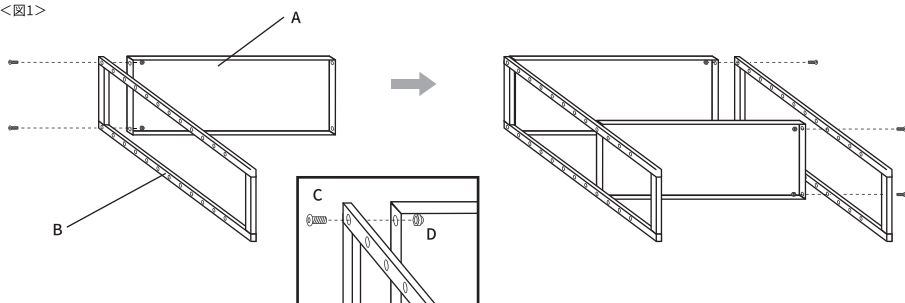

組立方法

△ 組立の際のご注意

- 1名で組立が困難な場合は、2名以上で組立を行ってください。
- 組立の際は周りにスペースを確保し、平らな場所で行ってください。

1 棚の取付

- ① フレーム(B)を<図1>のように寝かせた状態にします。
  - ② 上下をお確かめの上、棚板(A)をフレームの穴の位置に合わせます。
  - ③ ネジ(C)をフレーム側から差し込み、片方ずつナット(D)でネジを固定していきます。
2. この段階では、完全に締め切らず、軽く固定する程度にしてください。

<図1>

2 組立完了

- ① 棚の仮固定が終わったら、全てのネジを本締めします。
- ② 製品が安定して自立しているか、ネジに緩みがないか、棚のガタつきがないかを確認し、問題がなければ組み立て完了です。