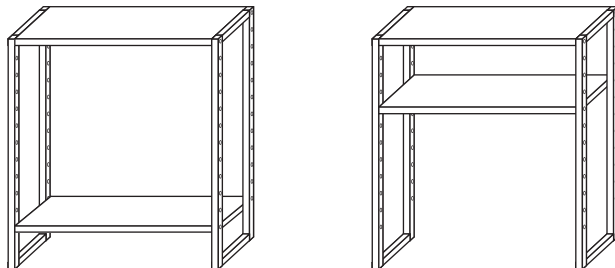

※棚は配置する物に合わせて好きな位置にお取り付けください。