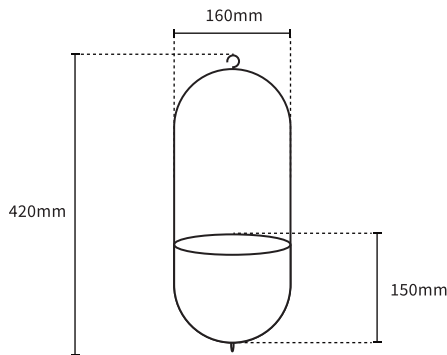

【HANGING PLANTPOT 01】

取扱説明書(一般家庭用・屋内用)

【型番】GR-HP-01-BK/BE/GY/BL

この度はBARREL製品をお買い上げいただき、誠にありがとうございます。取り扱い説明書をよくお読みのうえ、正しく安全にお使いください。

【製品仕様】

サイズ	160×150×420mm
重量	約440g
耐荷重	約2,000g (1ポットあたり)
連結可能数	最大3個まで
材質	スチール

【本体サイズ】

【セット内容】	
本体×1 	ロープ×1 (長さ2,300mm) 

安全上のご注意 必ずお守りください

下記事項を十分お読みになり、安全にご配慮ください。

⚠ 注意事項

使用環境の注意

- 本製品は屋内専用です。屋外、バルコニー、雨水のかかる場所での使用はしないでください。劣化・破損の原因となります。
- 暖房器具の直接当たる場所での使用は避けてください。変色や反りの原因となります。
- 温室など、高温多湿・結露が生じやすい環境では、換気を十分にを行い、湿度管理にご注意ください。
- 常に水に濡れた状態はサビ・変色・剥がれの原因となります。湿気が多い時期は布で拭き取り、乾燥させてください。
- 極端に乾燥した環境では塗装のひび割れや変形の原因となります。
- 水が底に溜まった状態で長い間放置すると、根腐れやカビ、腐食の原因となります。
- 必ず製品の耐荷重以内でご使用ください。
- 設置個所の耐久性をご確認の上、ご使用ください。