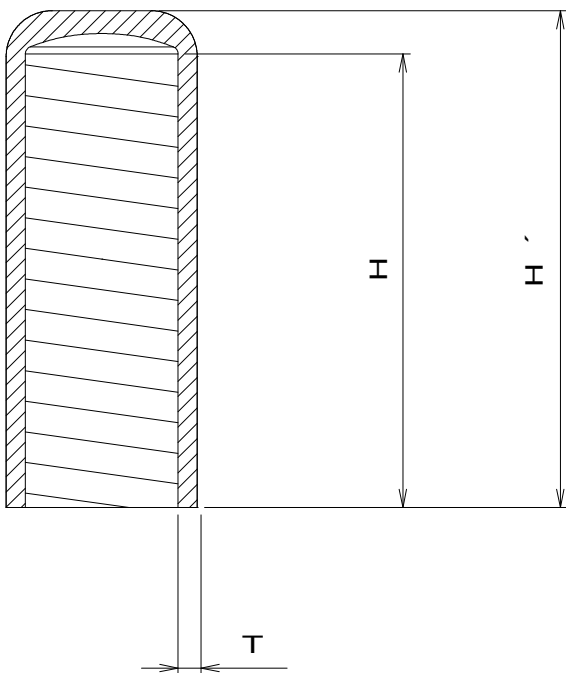

断面 A-A

ブラック				ホワイト	
品番	サイズ	H×H'×T		品番	サイズ
EA30203-0004	M4	15×16.7×1.0		EB30203-0004	M4
EA30203-0005	M5	15×16.7×1.0		EB30203-0005	M5
EA30203-0006	M6	20×21.7×1.0		EB30203-0006	M6
EA30203-0008	M8	25×27×1.3		EB30203-0008	M8
EA30203-0010	M10	30×32.5×1.3		EB30203-0010	M10
EA30201-0012	M12	30×32.5×1.3		EB30203-0012	M12
EA30201-0516	W5/16	25×27×1.3		EB30203-0516	W5/16
EA30201-0308	W3/8	30×32.5×1.3		EB30203-0308	W3/8
EA30201-0102	W1/2	30×32.5×1.3		EB30203-0102	W1/2
グレー		アイボリー		イエロー	
品番	サイズ	品番	サイズ	品番	サイズ
EC30203-0004	M4	ED30203-0004	M4	EE30203-0004	M4
EC30203-0005	M5	ED30203-0005	M5	EE30203-0005	M5
EC30203-0006	M6	ED30203-0006	M6	EE30203-0006	M6
EC30203-0008	M8	ED30203-0008	M8	EE30203-0008	M8
EC30203-0010	M10	ED30203-0010	M10	EE30203-0010	M10
EC30203-0012	M12	ED30203-0012	M12	EE30203-0012	M12
EC30203-0516	W5/16	ED30203-0516	W5/16	EE30203-0516	W5/16
EC30203-0308	W3/8	ED30203-0308	W3/8	EE30203-0308	W3/8
EC30203-0102	W1/2	ED30203-0102	W1/2	EE30203-0102	W1/2
ブルー		レッド		ブラウン	
品番	サイズ	品番	サイズ	品番	サイズ
EF30203-0004	M4	EG30203-0004	M4	EH30203-0004	M4
EF30203-0005	M5	EG30203-0005	M5	EH30203-0005	M5
EF30203-0006	M6	EG30203-0006	M6	EH30203-0006	M6
EF30203-0008	M8	EG30203-0008	M8	EH30203-0008	M8
EF30203-0010	M10	EG30203-0010	M10	EH30203-0010	M10
EF30203-0012	M12	EG30203-0012	M12	EH30203-0012	M12
EF30203-0516	W5/16	EG30203-0516	W5/16	EH30203-0516	W5/16
EF30203-0308	W3/8	EG30203-0308	W3/8	EH30203-0308	W3/8
EF30203-0102	W1/2	EG30203-0102	W1/2	EH30203-0102	W1/2

品名 PRODUCT NAME			サイズ SIZE	
ELボルトキャップ			M4 - M12	
材質 MATERIAL		色 COLOR		
エラストマー (TPE)		ブラック・ホワイト・グレー・アイボリー イエロー・ブルー・レッド・ブラウン		
品番 PARTS NO.	縮尺 SCALE	担当 IN CHARGE	製図 DRAWN	
30203-	Non	M.Suga	21.06.05	
AWJ AWJ株式会社				