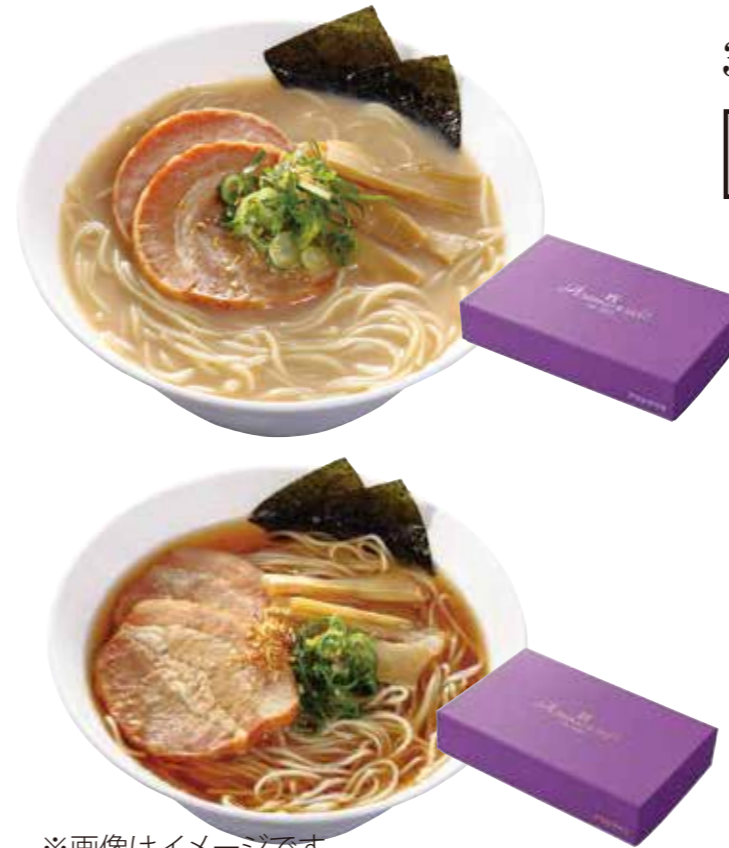

- かき醤油 (300ml×1本)
- かき醤油入り液状みそ (350g×1本)
- かき醤油味付のり (8切30枚×1個)

通販限定
朝紫モーニングセット

商品番号 **3014**
税込価格 **2,160円** 本体価格 2,000円

※画像はイメージです

お客様のお声にお応えして 数量限定増量販売!!

3月末までの期間限定

『かき醤油ラーメン』

(しょうゆ味・とんこつしょうゆ味)