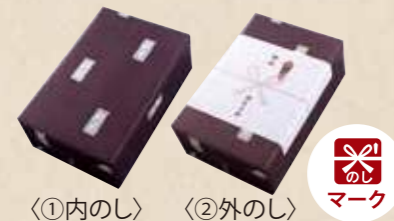

通販限定

熨斗(のし)のご用命についてお願い

のしは原則として『①内のし』とさせていただきます。『②外のし』をご希望の場合はご相談ください。のし・包装対応商品はマークのある商品のみになります。

①内のし ②外のし

環境保全の一環として、簡易包装をおすすめしております。ご協力を宜しくお願いいたします。

★ギフト商品で包装の指定がない場合は、こちらの簡易包装とさせていただきます。

手提げ袋について

3,240円(税込)以上のギフト商品をお買い上げの場合は無料でお付けいたしますので必要な場合は必ずお申し付けください。お申し出がない場合は、お付けいたしておりません。

手提げ袋(小)
本体価格 100円
商品番号 **3995**

手提げ袋(中)
本体価格 100円
商品番号 **3996**

手提げ袋(大)
本体価格 100円
商品番号 **3997**

●商品発送後、手提げ袋のみのご依頼は別途送料がかかります。●ビニール袋は1枚5円(税込)となります。

通販限定オリジナルラッピングセット

A

かき醤油+ドレッシング
(4種類から1本選択)

【申込書記入例】
3275(小粋A/金ごまわさび/赤)