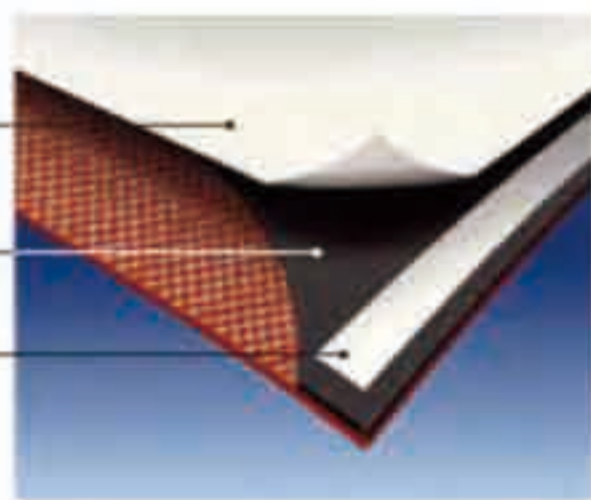

どんな形にも、自在にフィット。

軽くて加工が簡単な雨押さえ水切りシート。

トップライトの補修事例

異形個所の補修事例

屋根施工・改修に革命をもたらします。

ワカフレックスは高い技術を使った新しいタイプの雨押さえ・水切りシートです。金属のようで金属でない新しい素材で誰でも簡単に施工できるため、さまざまな用途に使える、まさに万能なシート。入り組んだ場所や今まで施工しづらかった場所にもぴったりカンタンにフィットします。ワカフレックスは欧州をはじめ、アジアや世界各国で広く使われているトップセラー商品です。

超簡単施工

特殊な工具は不要。
ハサミやカッターで切るだけの簡単施工
で美しい仕上がりが可能。

ユニークな素材

素材同士をくっつけると一体化。しっかりしているのに柔らかく、どんな形状にもぴったりフィット。(セルフウエルディングエフェクト)

優れた耐候性

温度変化に強く、どんな気象条件にも耐えられる高い耐候性に、耐紫外線性能を強化しています。

環境適合

無害・無毒で、雨に有害物質が溶けださない、環境に優しい製品です。

ワカフレックス (仕様図)

剥離紙
アルミメッシュ一体化
PIB (ポリイソブチレン)
※裏面自着
ブチル接着剤

■製品仕様

項目	仕様
品名 1	ワカフレックス280mm幅(黒)
外形寸法	幅280mm×長さ5m
重量	5.3kg(1巻)
品名 2	ワカフレックス560mm幅(黒)
外形寸法	幅560mm×長さ5m
重量	10.4kg(1巻)

■性能一覧

試験項目	試験結果
耐候性 (紫外線、湿度、凝露、酸性雨、凍結融解の複合試験)	10年から20年相当の 天候に合格
作業温度	-5℃以上
温度安定性(ドイツ DIN 規格)	-40℃~100℃まで変化なし
伸縮性	長手方向60%、幅方向15%