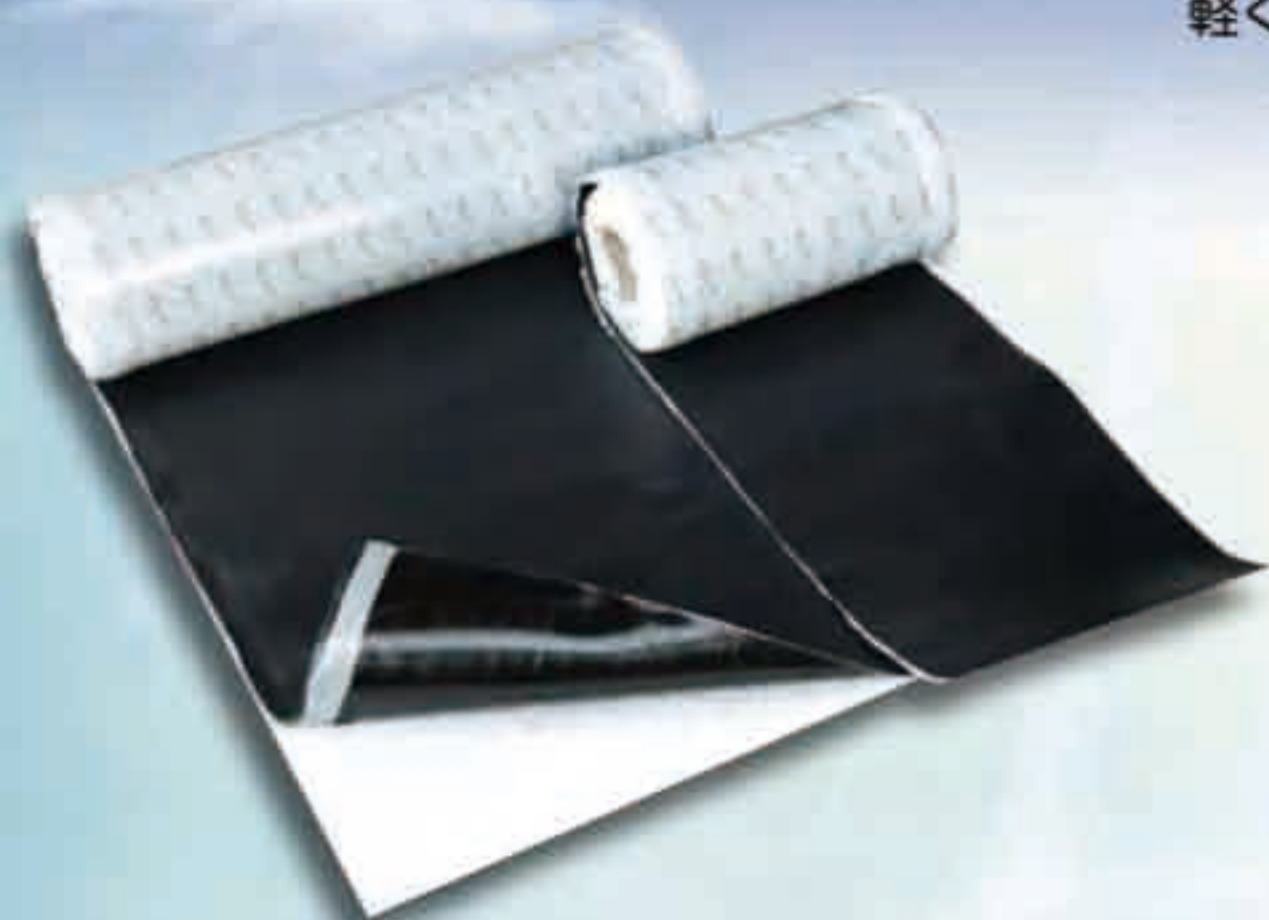

どんな形にも、自在にフィット。

軽くて加工が簡単な雨押さえ水切りシート。

トップライトの補修事例

異形個所の補修事例

屋根施工・改修に革命をもたらします。

ワカフレックスは高い技術を使った新しいタイプの雨押さえ・水切りシートです。金属のようで金属でない新しい素材で誰でも簡単に施工できるため、さまざまな用途に使える、まさに万能なシート。入り組んだ場所や今まで施工しづらかった場所にもぴったりカンタンにフィットします。ワカフレックスは欧州をはじめ、アジアや世界各国で広く使われているトップセラー商品です。

超簡単施工

特殊な工具は不要。
ハサミやカッターで切るだけの簡単施工
で美しい仕上がりが可能。

ユニークな素材

素材同士をくっつけると一体化。しっかりしているのに柔らかく、どんな形状にもぴったりフィット。(セルフウエルディングエフェクト)

優れた耐候性

温度変化に強く、どんな気象条件にも耐えられる高い耐候性に、耐紫外線性能を強化しています。

環境適合

無害・無毒で、雨に有害物質が溶けださない、環境に優しい製品です。

ワカフレックス (仕様図)

剥離紙
アルミメッシュ一体化
PIB (ポリイソブチレン)
※裏面自着
ブチル接着剤

■製品仕様

項目	仕様
品名 1	ワカフレックス280mm幅(黒)
外形寸法	幅280mm×長さ5m
重量	5.3kg(1巻)
品名 2	ワカフレックス560mm幅(黒)
外形寸法	幅560mm×長さ5m
重量	10.4kg(1巻)

■性能一覧

試験項目	試験結果
耐候性 (紫外線、湿度、凝露、酸性雨、凍結融解の複合試験)	10年から20年相当の 天候に合格
作業温度	-5℃以上
温度安定性(ドイツ DIN 規格)	-40℃~100℃まで変化なし
伸縮性	長手方向60%、幅方向15%