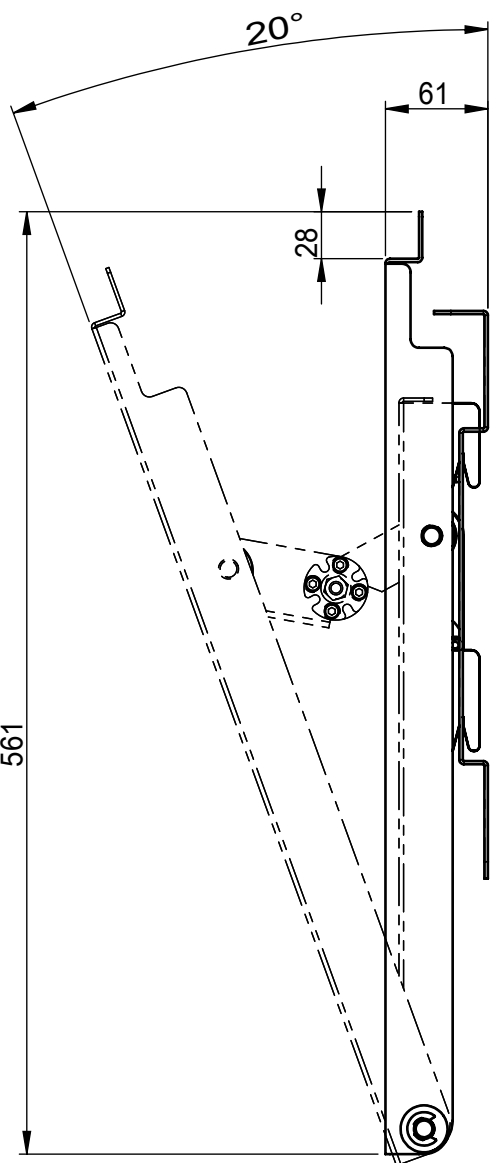

仕様  
 テレビ重量適用範囲----40kg以下  
 傾斜角度-----0°~20°  
 テレビ取付け穴ピッチ---A.400×400×200 6箇所  
 B.400×400 4箇所  
 C.400×200 4箇所  
 D.400×200 4箇所  
 E.200×200 6箇所  
 本体重量-----9.5kg  
 材質-----SPCC(黒色塗装)

リビジョン				
バージョン	リビジョン	注記	日付	承認
	0	新規作成	13.7.11	

D

D

C

C

B

B

A

A

詳細図 A  
 スケール 2 : 4.5

DRAWN	NAME	DATE	ALPHATEC	
CHECKED	峰	13.7.11	TITLE:	
ENG APPR.			PS-6F-MK05仕様書	
MFG APPR.			SIZE	DWG. NO.
Q.A.			A3	PS-6F-MK05-B-A01A
COMMENTS:			REV	0
SCALE: 1:1		SHEET 1 OF 1		