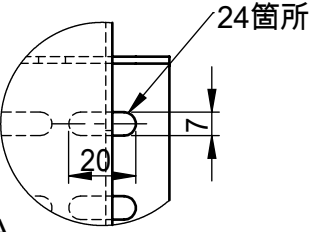

仕様  
 テレビ重量適用範囲----40kg以下  
 傾斜角度-----0°~20°  
 テレビ取付け穴ピッチ---A.400×400×200 6箇所  
 B.400×400 4箇所  
 C.400×200 4箇所  
 D.400×200 4箇所  
 E.200×200 6箇所  
 本体重量-----9.5kg  
 材質-----SPCC(黒色塗装)

リビジョン				
バージョン	リビジョン	注記	日付	承認
	0	新規作成	13.7.11	

詳細図 A  
 スケール 2 : 4.5

DRAWN	NAME	DATE	ALPHATEC	
CHECKED	峰	13.7.11	TITLE:	
ENG APPR.			PS-6F-MK05仕様書	
MFG APPR.			SIZE	DWG. NO.
Q.A.			A3	PS-6F-MK05-B-A01A
COMMENTS:			REV	0
SCALE: 1:1		SHEET 1 OF 1		