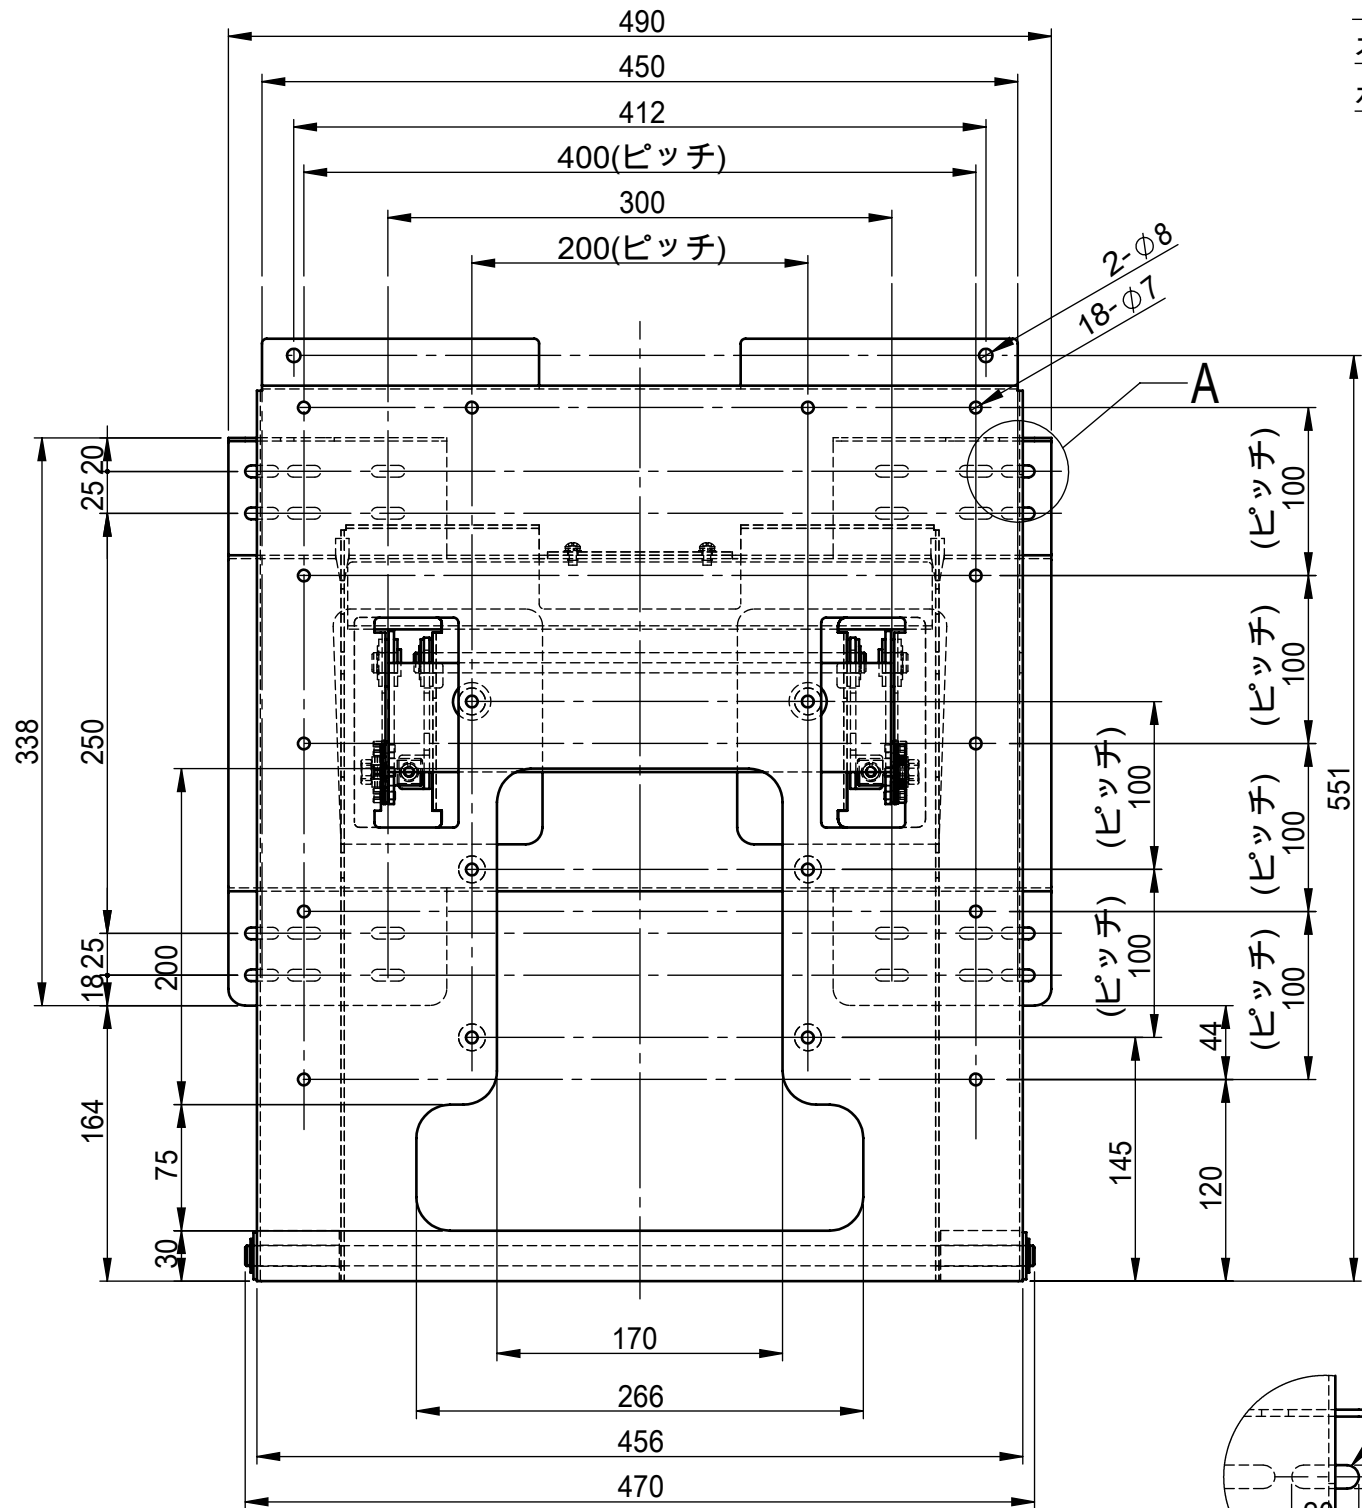

仕様  
 テレビ重量適用範囲----40kg以下  
 傾斜角度-----0°~20°  
 テレビ取付け穴ピッチ---A.400×400×200 6箇所  
 B.400×400 4箇所  
 C.400×200 4箇所  
 D.400×200 4箇所  
 E.200×200 6箇所  
 本体重量-----9.5kg  
 材質-----SPCC(黒色塗装)

リビジョン				
バージョン	リビジョン	注記	日付	承認
	0	新規作成	13.7.11	

詳細図 A  
 スケール 2 : 4.5

DRAWN	NAME	DATE	ALPHATEC	
CHECKED	峰	13.7.11	TITLE:	
ENG APPR.			PS-6F-MK05仕様書	
MFG APPR.			SIZE	DWG. NO.
Q.A.			A3	PS-6F-MK05-B-A01A
COMMENTS:			REV	0
SCALE: 1:1		SHEET 1 OF 1		