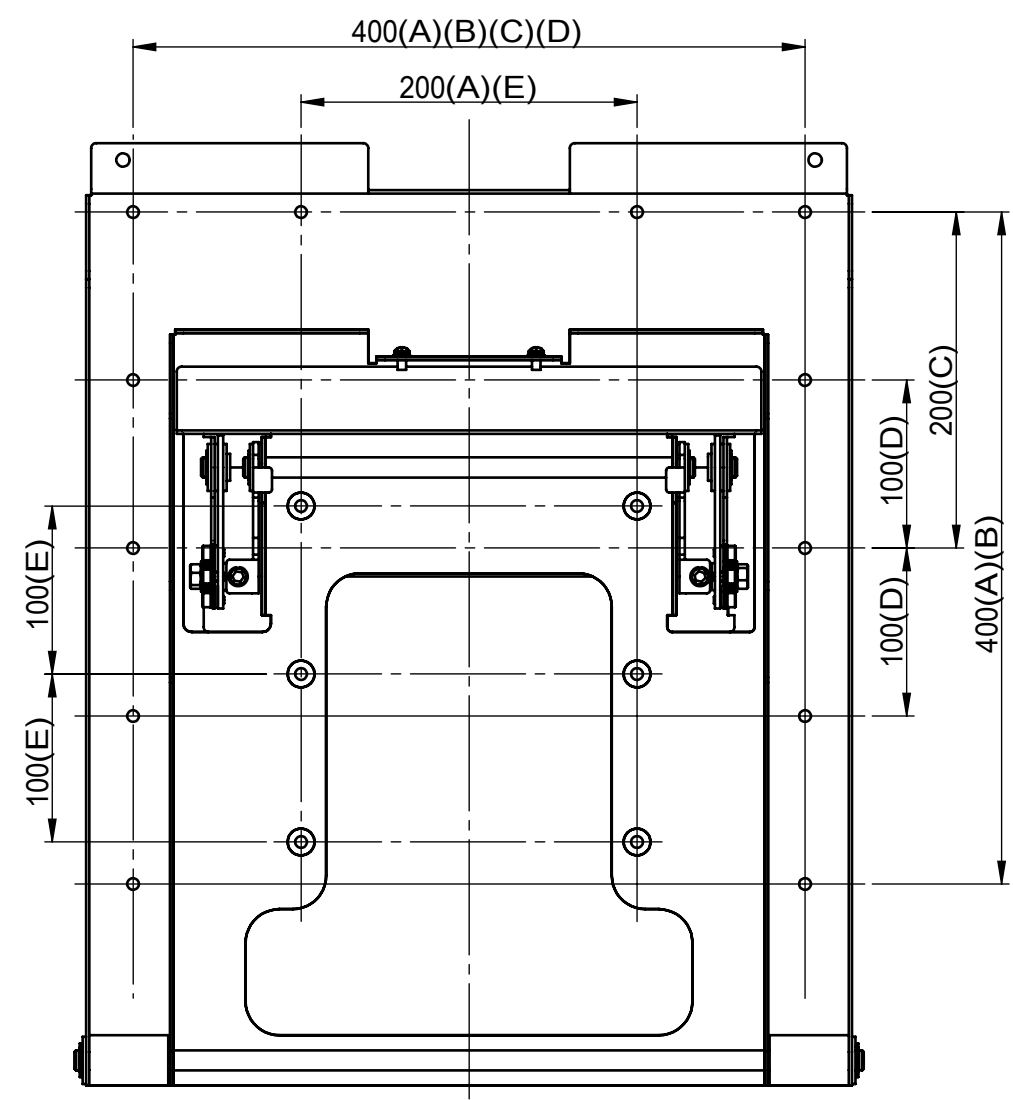

仕様  
 テレビ重量適用範囲----40kg以下  
 傾斜角度-----0°~20°  
 テレビ取付け穴ピッチ---A.400×400×200 6箇所  
 B.400×400 4箇所  
 C.400×200 4箇所  
 D.400×200 4箇所  
 E.200×200 6箇所  
 本体重量-----9.5kg  
 材質-----SPCC(黒色塗装)

リビジョン				
バージョン	リビジョン	注記	日付	承認
	0	新規作成	13.7.11	

詳細図 A  
 スケール 2 : 4.5

DRAWN	NAME	DATE	ALPHATEC	
CHECKED	峰	13.7.11	TITLE:	
ENG APPR.			PS-6F-MK05仕様書	
MFG APPR.			SIZE	DWG. NO.
Q.A.			A3	PS-6F-MK05-B-A01A
COMMENTS:			REV	0
SCALE: 1:1		SHEET 1 OF 1		