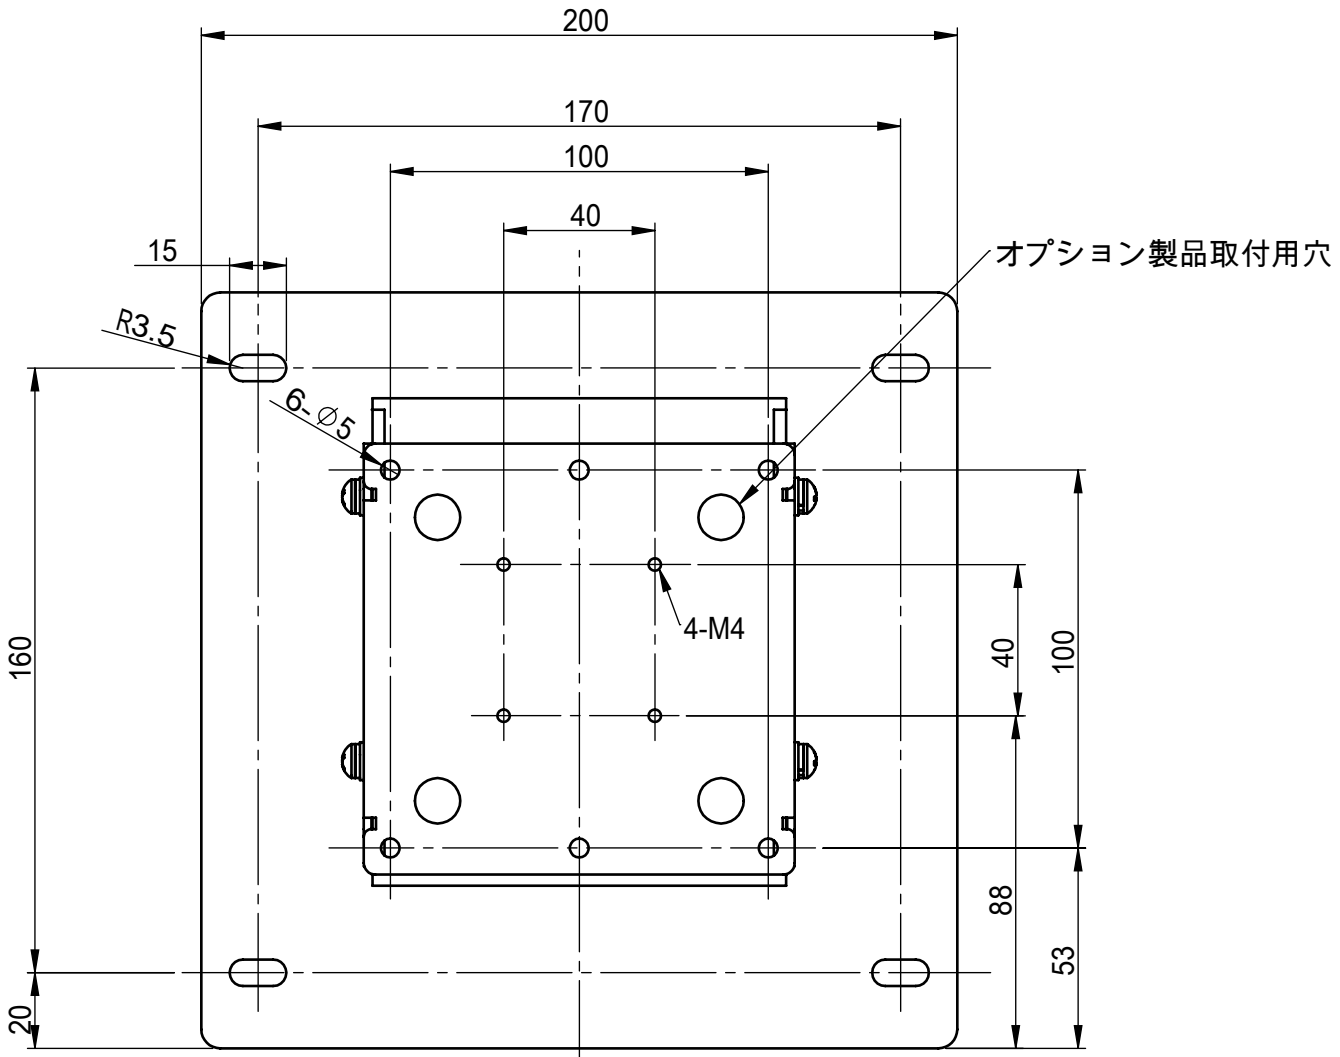

リビジョン				
ゾーン	リビジョン	注記	日付	承認
	0	新規作成	13.6.23	

仕様  
 テレビ重量適用範囲-----20kg以下  
 傾斜角度-----0°固定  
 テレビ取付け穴ピッチ(VESA規格)---100×100  
 本体重量-----1.3kg  
 材質-----SPCC(黒色塗装)

	NAME	DATE	ALPHATEC		
DRAWN	峰	13.6.23	TITLE:		
CHECKED			PS-6F-MK03RXC仕様書		
ENG APPR.					
MFG APPR.					
Q.A.					
COMMENTS:					
SIZE	DWG. NO.		REV		
A3	PS-6F-MK03RXC-B-A01A		0		
SCALE: 1:1			SHEET 1 OF 1		