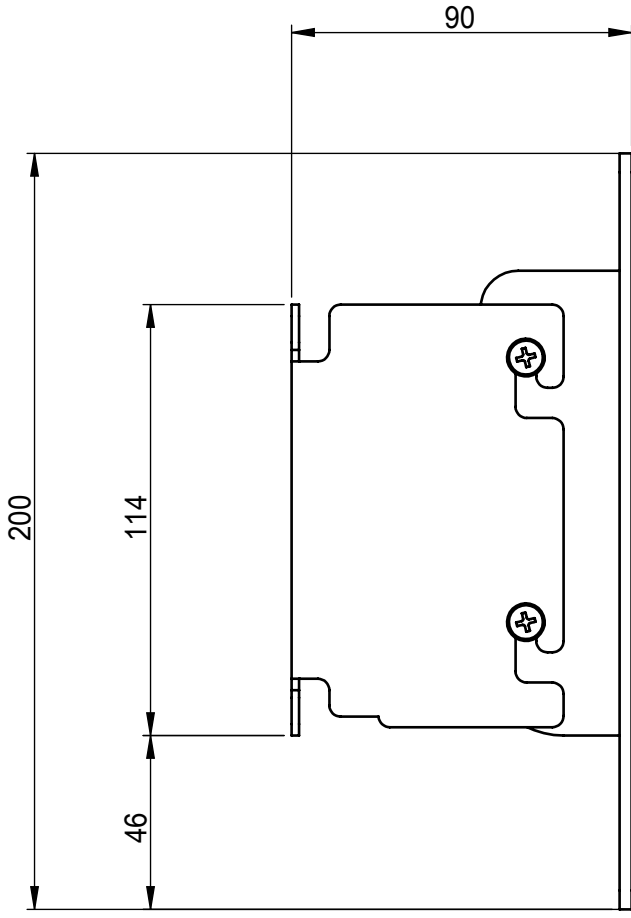

リビジョン				
ゾーン	リビジョン	注記	日付	承認
	0	新規作成	13.6.23	

仕様  
 テレビ重量適用範囲-----20kg以下  
 傾斜角度-----0°固定  
 テレビ取付け穴ピッチ(VESA規格)---100×100  
 本体重量-----1.3kg  
 材質-----SPCC(黒色塗装)

	NAME	DATE	ALPHATEC		
DRAWN	峰	13.6.23	TITLE:		
CHECKED			PS-6F-MK03RXC仕様書		
ENG APPR.					
MFG APPR.					
Q.A.					
COMMENTS:					
SIZE	DWG. NO.		REV		
A3	PS-6F-MK03RXC-B-A01A		0		
SCALE: 1:1			SHEET 1 OF 1		