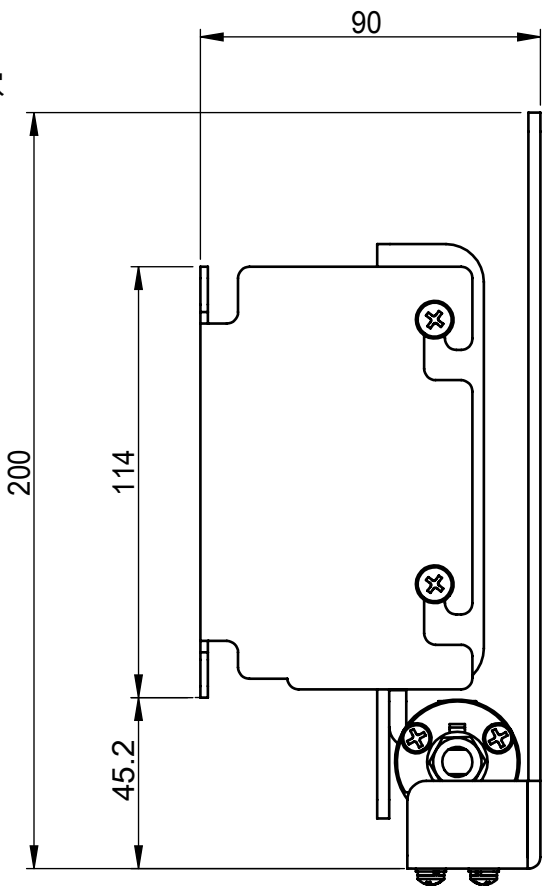

8 7 6 5 4 3 2 1

リビジョン				
バージョン	リビジョン	注記	日付	承認
	0	新規作成	13.6.23	

仕様  
 テレビ重量適用範囲-----15kg以下  
 傾斜角度-----0° ~ 15°  
 テレビ取付け穴ピッチ(VESA規格)---100×100  
 本体重量-----2.8kg  
 材質-----SPCC(黒色塗装)

D

D

C

C

B

B

A

A

オプション製品取付用穴

	NAME	DATE	ALPHATEC	
DRAWN	峰	13.6.23	TITLE:	
CHECKED			PS-6F-MK03C仕様書	
ENG APPR.			SIZE	DWG. NO.
MFG APPR.			A3	PS-6F-MK03C-B-A01A
Q.A.			REV	0
COMMENTS:			SCALE: 1:1	SHEET 1 OF 1

8 7 6 5 4 3 2 1