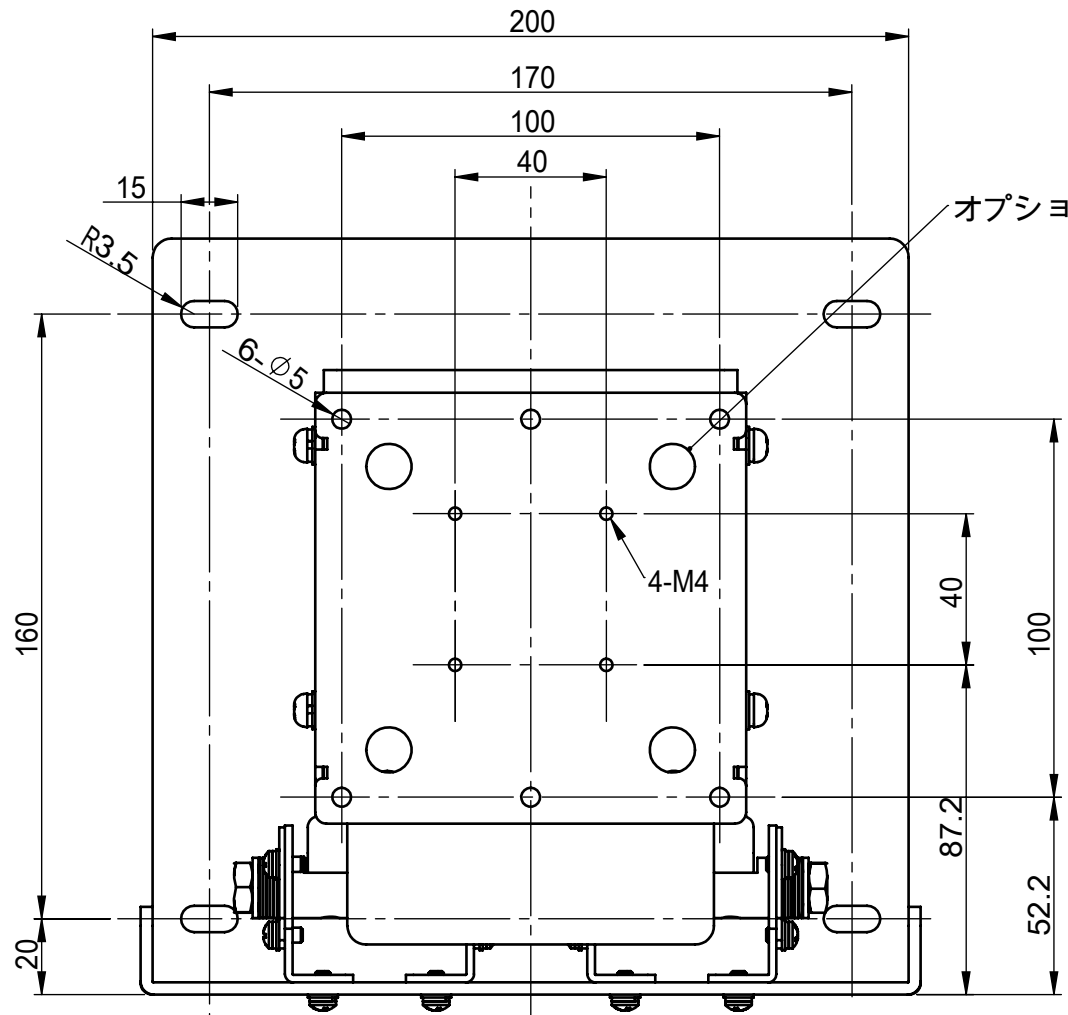

8 7 6 5 4 3 2 1

リビジョン				
バージョン	リビジョン	注記	日付	承認
	0	新規作成	13.6.23	

仕様  
 テレビ重量適用範囲-----15kg以下  
 傾斜角度-----0° ~ 15°  
 テレビ取付け穴ピッチ(VESA規格)---100×100  
 本体重量-----2.8kg  
 材質-----SPCC(黒色塗装)

D

D

C

C

B

B

A

A

オプション製品取付用穴

	NAME	DATE	ALPHATEC	
DRAWN	峰	13.6.23	TITLE:	
CHECKED			PS-6F-MK03C仕様書	
ENG APPR.			SIZE	DWG. NO.
MFG APPR.			A3	PS-6F-MK03C-B-A01A
Q.A.			REV	0
COMMENTS:			SCALE: 1:1	SHEET 1 OF 1

8 7 6 5 4 3 2 1