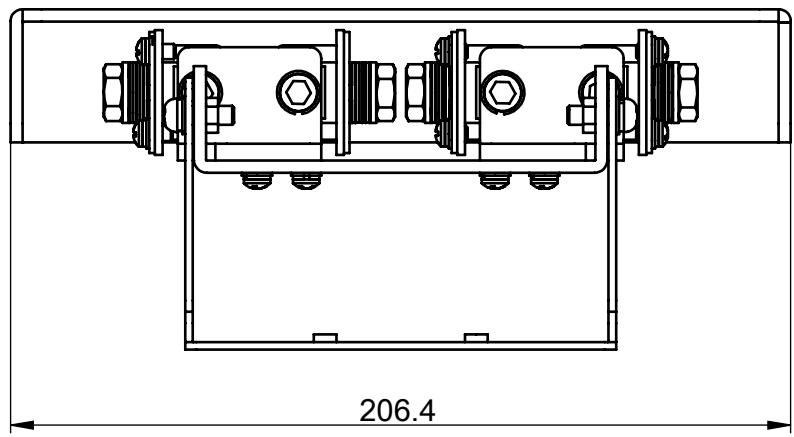

8 7 6 5 4 3 2 1

リビジョン				
バージョン	リビジョン	注記	日付	承認
	0	新規作成	13.6.23	

仕様  
 テレビ重量適用範囲-----15kg以下  
 傾斜角度-----0° ~ 15°  
 テレビ取付け穴ピッチ(VESA規格)---100×100  
 本体重量-----2.8kg  
 材質-----SPCC(黒色塗装)

D

D

C

C

B

B

A

A

オプション製品取付用穴

	NAME	DATE	ALPHATEC	
DRAWN	峰	13.6.23	TITLE:	
CHECKED			PS-6F-MK03C仕様書	
ENG APPR.			SIZE	DWG. NO.
MFG APPR.			A3	PS-6F-MK03C-B-A01A
Q.A.			REV	0
COMMENTS:			SCALE: 1:1	SHEET 1 OF 1

8 7 6 5 4 3 2 1