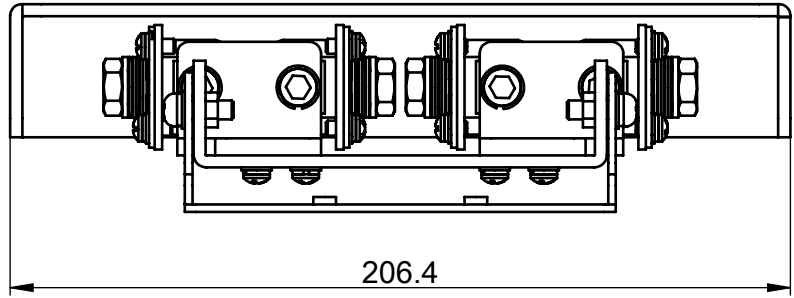

リビジョン				
ナン	リビジョン	注記	日付	承認
	0	新規作成	13.6.23	

仕様
 テレビ重量適用範囲-----15kg以下
 傾斜角度-----0° ~ 15°
 テレビ取付け穴ピッチ(VESA規格)---100×100
 本体重量-----2.6kg
 材質-----SPCC(黒色塗装)

オプション製品取付用穴

NAME		DATE	ALPHATEC		
DRAWN	峰	13.6.23	TITLE:		
CHECKED			PS-6F-MK03B仕様書		
ENG APPR.					
MFG APPR.					
Q.A.					
COMMENTS:			SIZE	DWG. NO.	REV
			A3	PS-6F-MK03B-B-A01A	0
			SCALE: 1:1		SHEET 1 OF 1