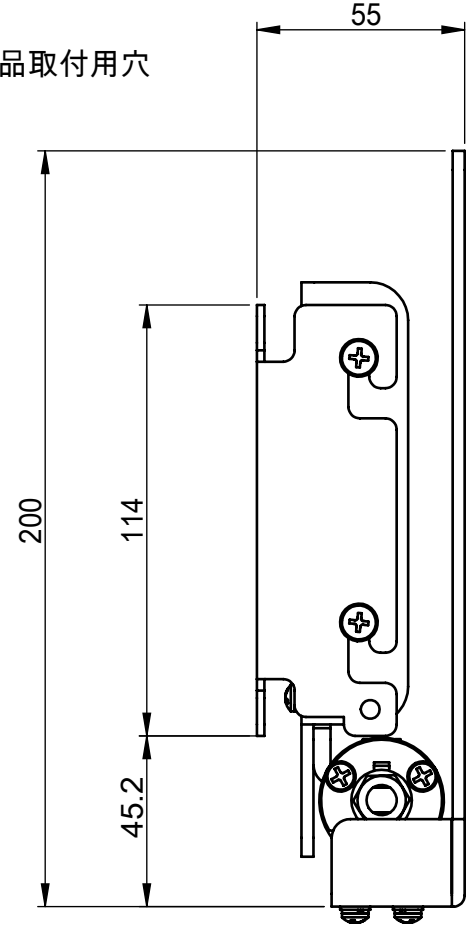

リビジョン				
ナン	リビジョン	注記	日付	承認
	0	新規作成	13.6.23	

仕様
 テレビ重量適用範囲-----15kg以下
 傾斜角度-----0° ~ 15°
 テレビ取付け穴ピッチ(VESA規格)---100×100
 本体重量-----2.6kg
 材質-----SPCC(黒色塗装)

オプション製品取付用穴

NAME		DATE	ALPHATEC		
DRAWN	峰	13.6.23	TITLE:		
CHECKED			PS-6F-MK03B仕様書		
ENG APPR.					
MFG APPR.					
Q.A.					
COMMENTS:			SIZE	DWG. NO.	REV
			A3	PS-6F-MK03B-B-A01A	0
			SCALE: 1:1		SHEET 1 OF 1