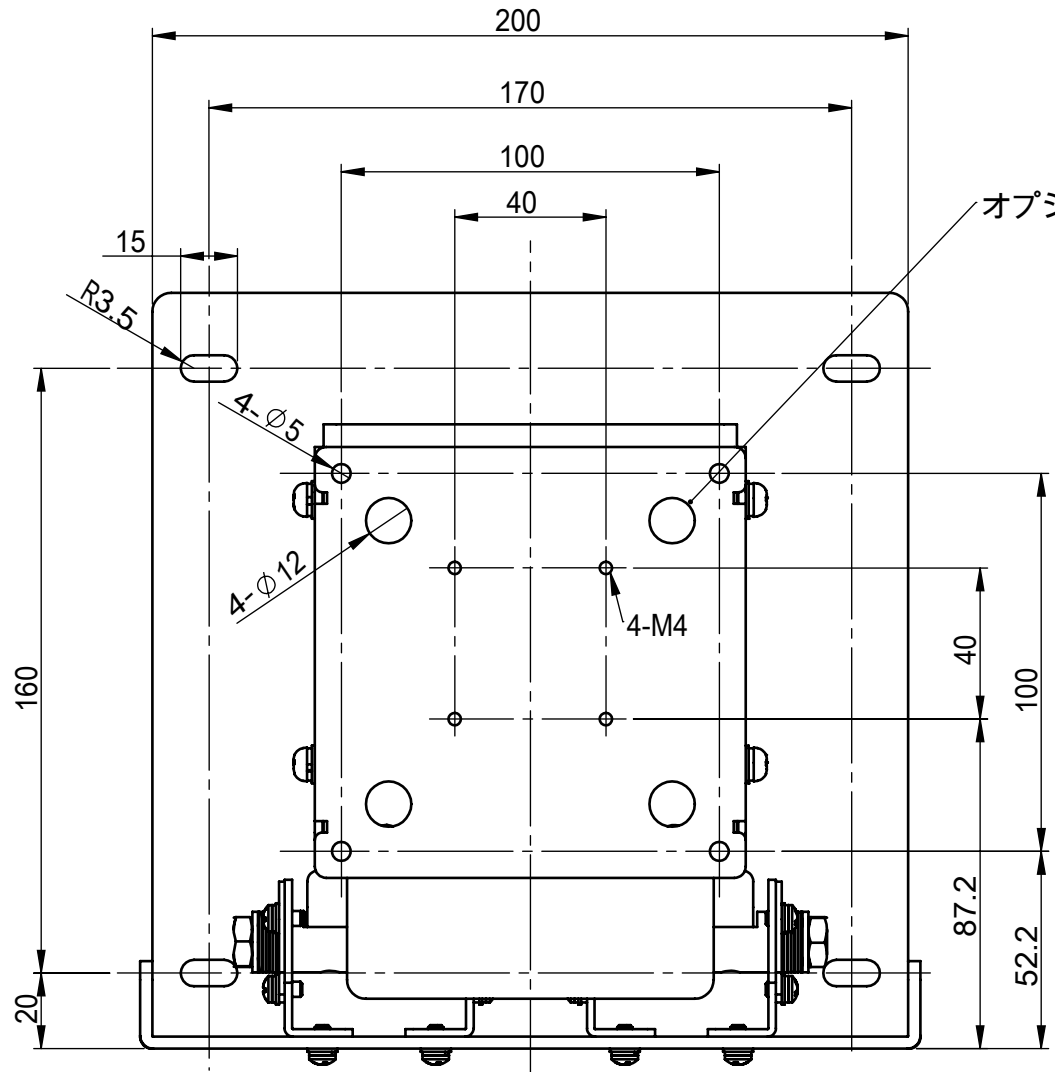

リビジョン				
ナン	リビジョン	注記	日付	承認
	0	新規作成	13.6.23	

仕様
 テレビ重量適用範囲-----15kg以下
 傾斜角度-----0° ~ 15°
 テレビ取付け穴ピッチ(VESA規格)---100×100
 本体重量-----2.6kg
 材質-----SPCC(黒色塗装)

オプション製品取付用穴

NAME		DATE	ALPHATEC		
DRAWN	峰	13.6.23	TITLE:		
CHECKED			PS-6F-MK03B仕様書		
ENG APPR.					
MFG APPR.					
Q.A.					
COMMENTS:			SIZE	DWG. NO.	REV
			A3	PS-6F-MK03B-B-A01A	0
			SCALE: 1:1		SHEET 1 OF 1