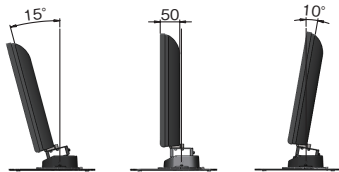

スイベル可動範囲

チルト可動範囲