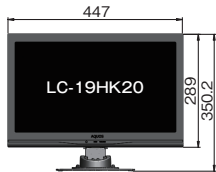

スイベル可動範囲

チルト可動範囲