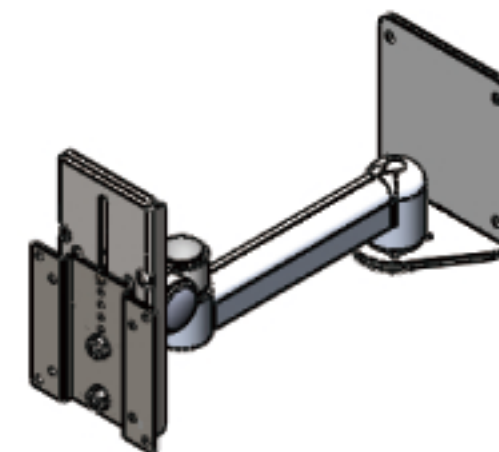

モニター質量： 最大5Kg
 本体質量： 2.45Kg

モニター取付ピッチ VESA75・100

ヘッド部垂直時

本体取付ピッチ

ヘッド部収納時