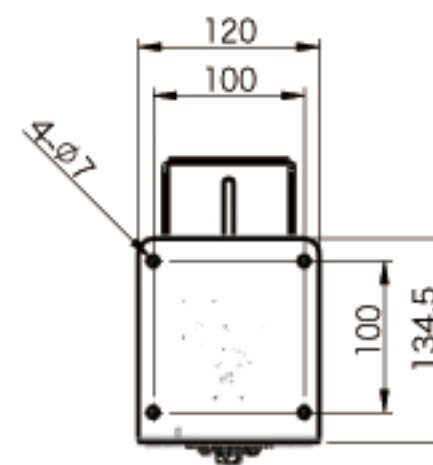

モニター質量： 最大5Kg
 本体質量： 2.45Kg

モニター取付ピッチ VESA75・100

ヘッド部垂直時

本体取付ピッチ

ヘッド部収納時