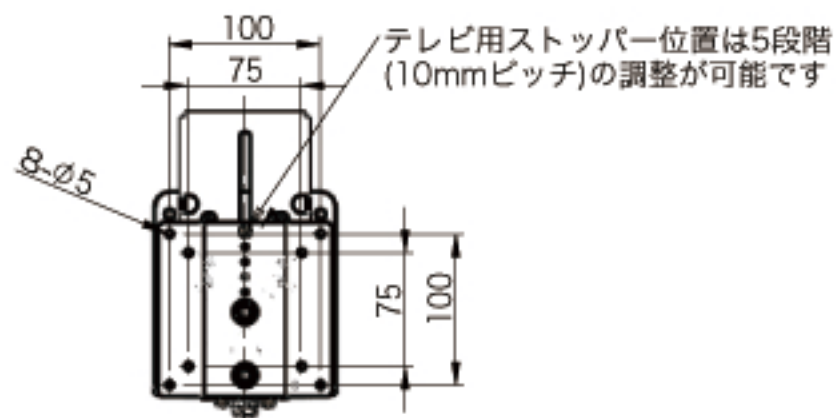

モニター質量： 最大5Kg
 本体質量： 2.45Kg

モニター取付ピッチ VESA75・100

ヘッド部垂直時

本体取付ピッチ

ヘッド部収納時