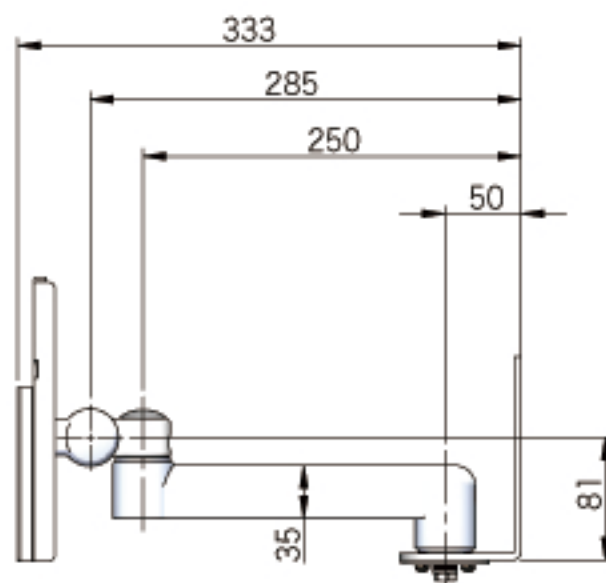

モニター質量： 最大5Kg
 本体質量： 2.45Kg

モニター取付ピッチ VESA75・100

ヘッド部垂直時

本体取付ピッチ

ヘッド部収納時