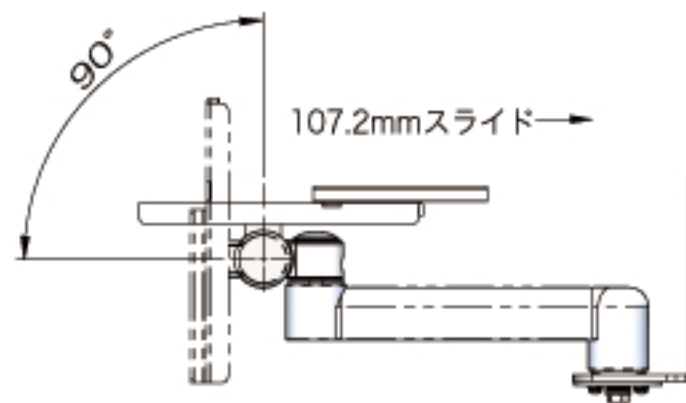

モニター質量： 最大5Kg
 本体質量： 2.45Kg

モニター取付ピッチ VESA75・100

ヘッド部垂直時

本体取付ピッチ

ヘッド部収納時